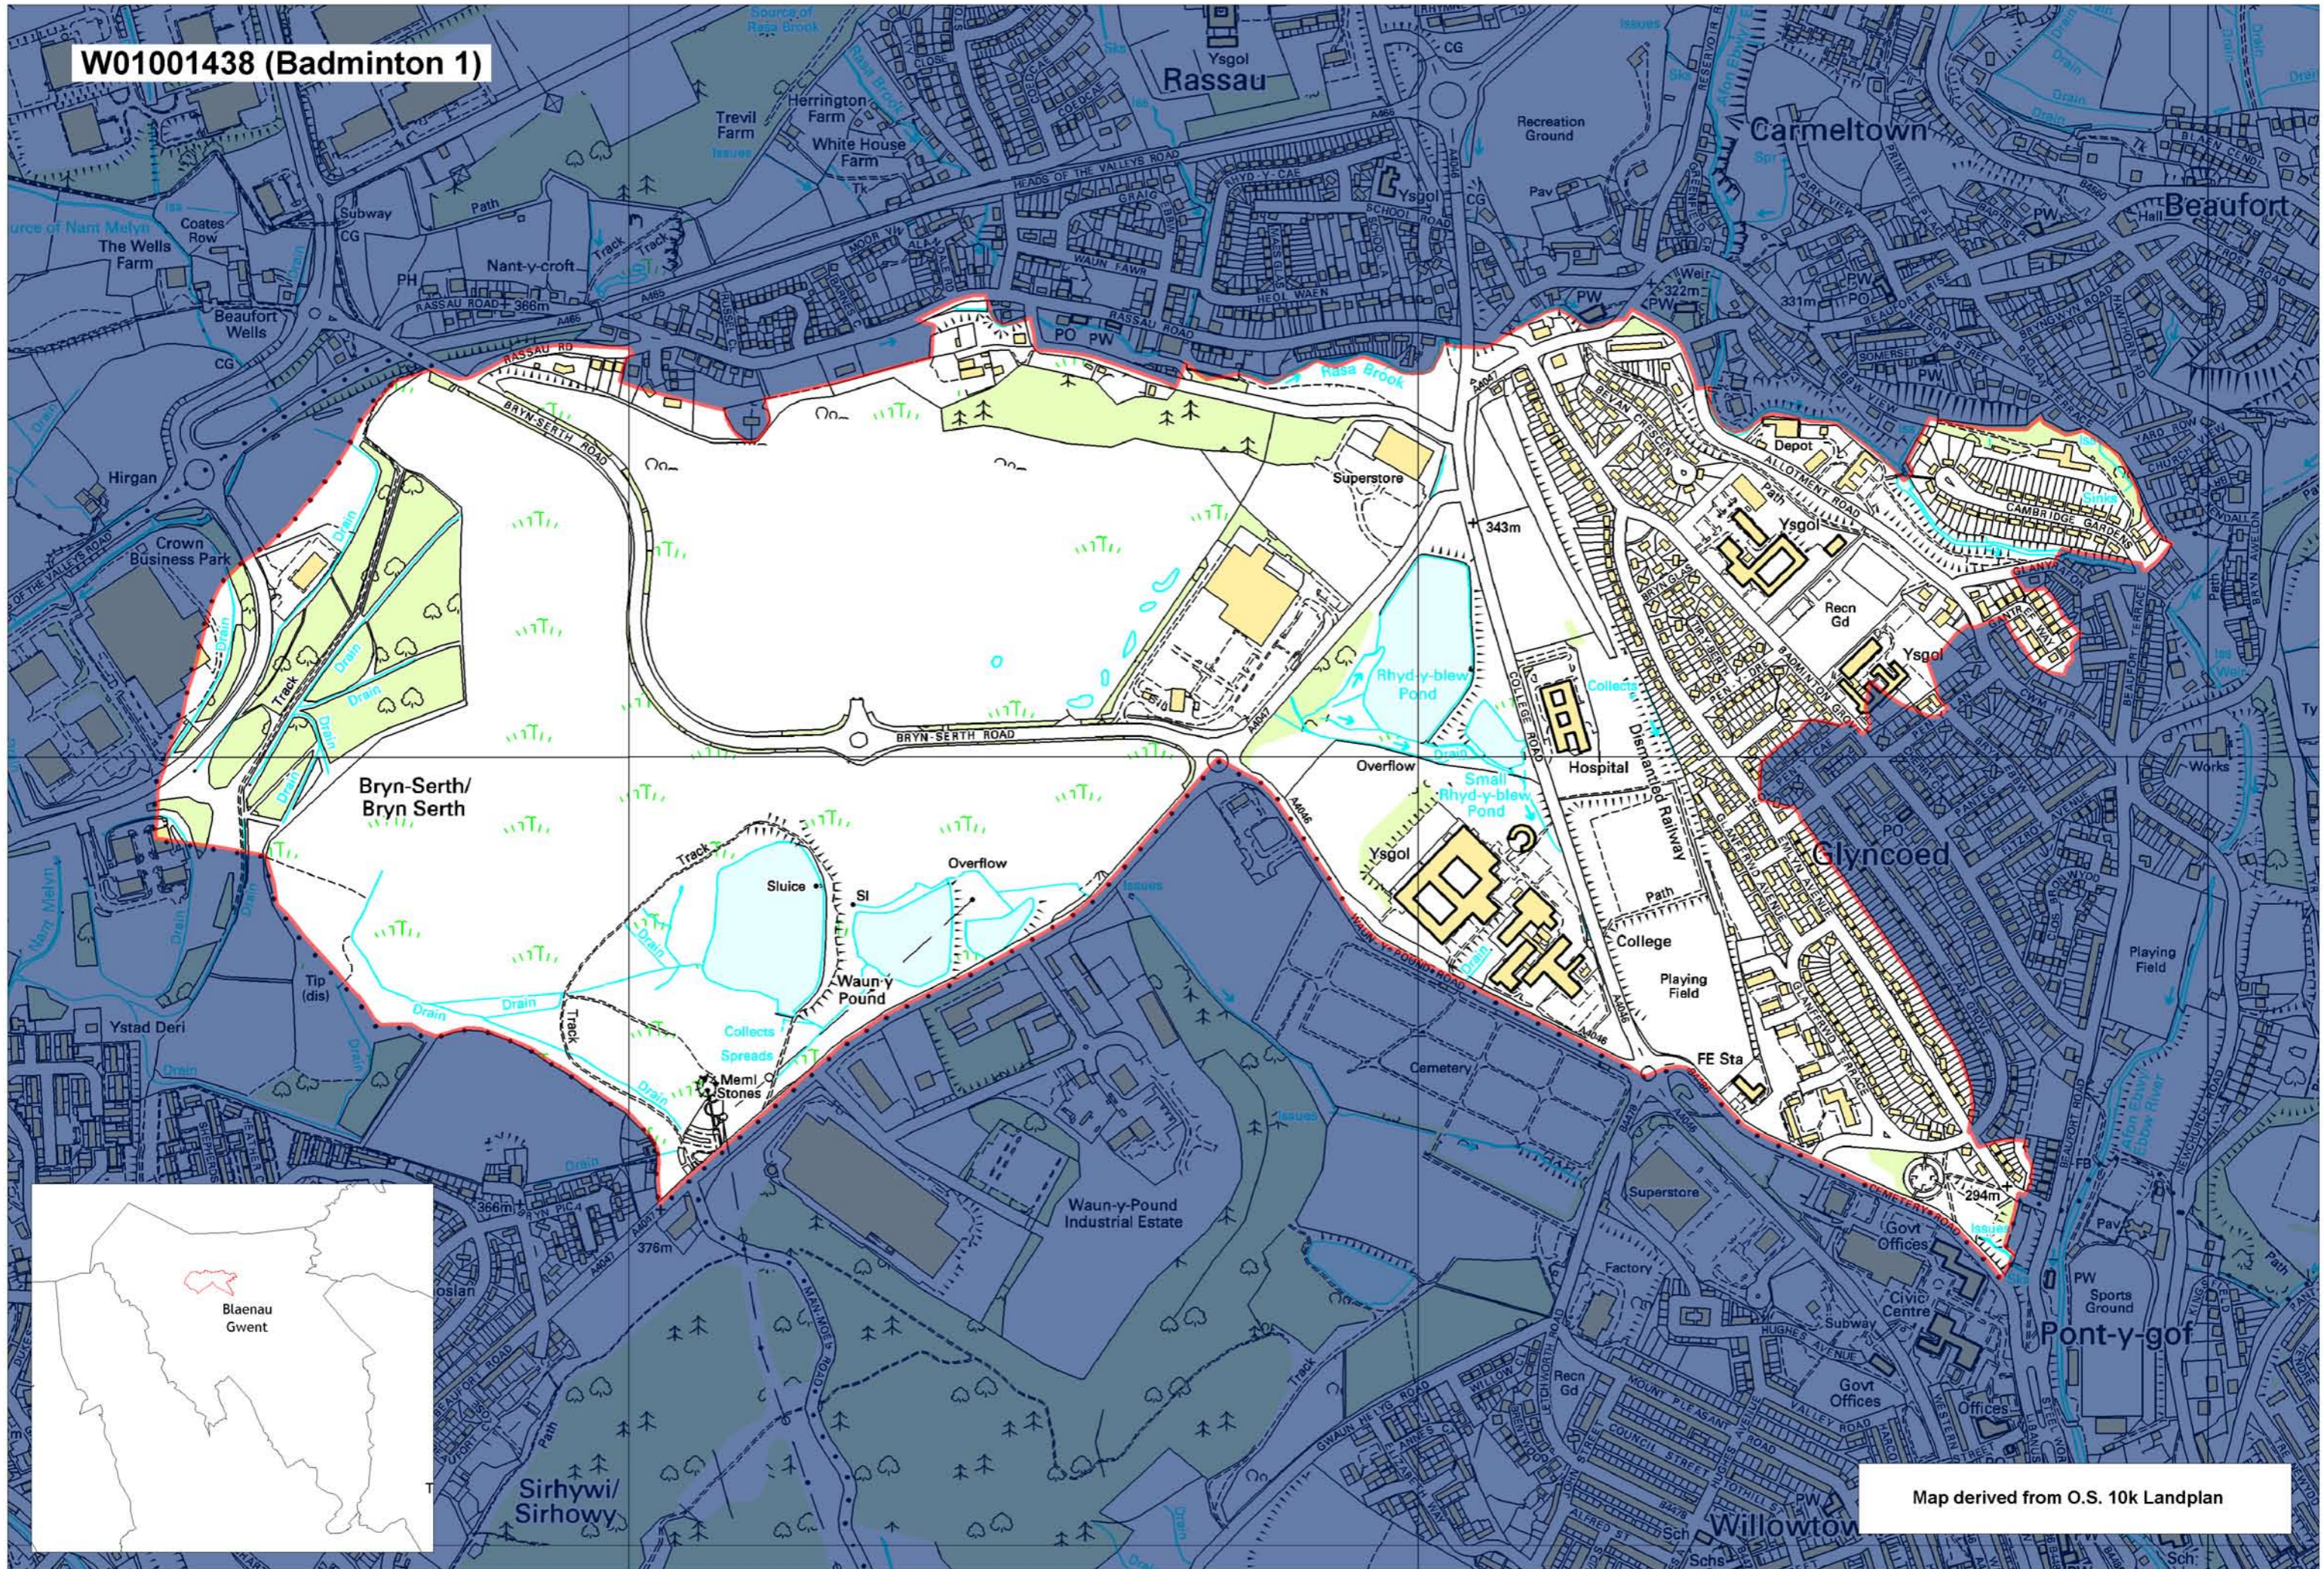

W01001438 (Badminton 1)

Map derived from O.S. 10k Landplan

This map is based upon the Ordnance Survey material with the permission of Ordnance Survey on behalf of The Controller of Her Majesty's Stationery Office. © Crown copyright 2008. Unauthorised reproduction infringes Crown copyright and may lead to prosecution or civil proceedings. Welsh Assembly Government. Licence Number: 100017916. Mae'r map hwn yn seiliedig ar ddeunydd yr Arolwg Ordnans gyda chaniatâd Arolwg Ordnans ar ran Rheolwr Llyfrau Ei Mawrhydi. © Hawffraint y Goron 2008. Mae atgynhyrchu heb ganiatâd yn torri hawffraint y Goron a gall hyn arwain at erlyniad neu achos sifil. Llywodraeth Cynulliad Cymru. Rhif trwydded 100017916.

Produced by Cartographics, Statistical Directorate, Welsh Assembly Government. Cynhyrchwyd gan Cartograffeg, Y Gyfarwyddiaeth Ystadegol, Llywodraeth Cynulliad Cymru.