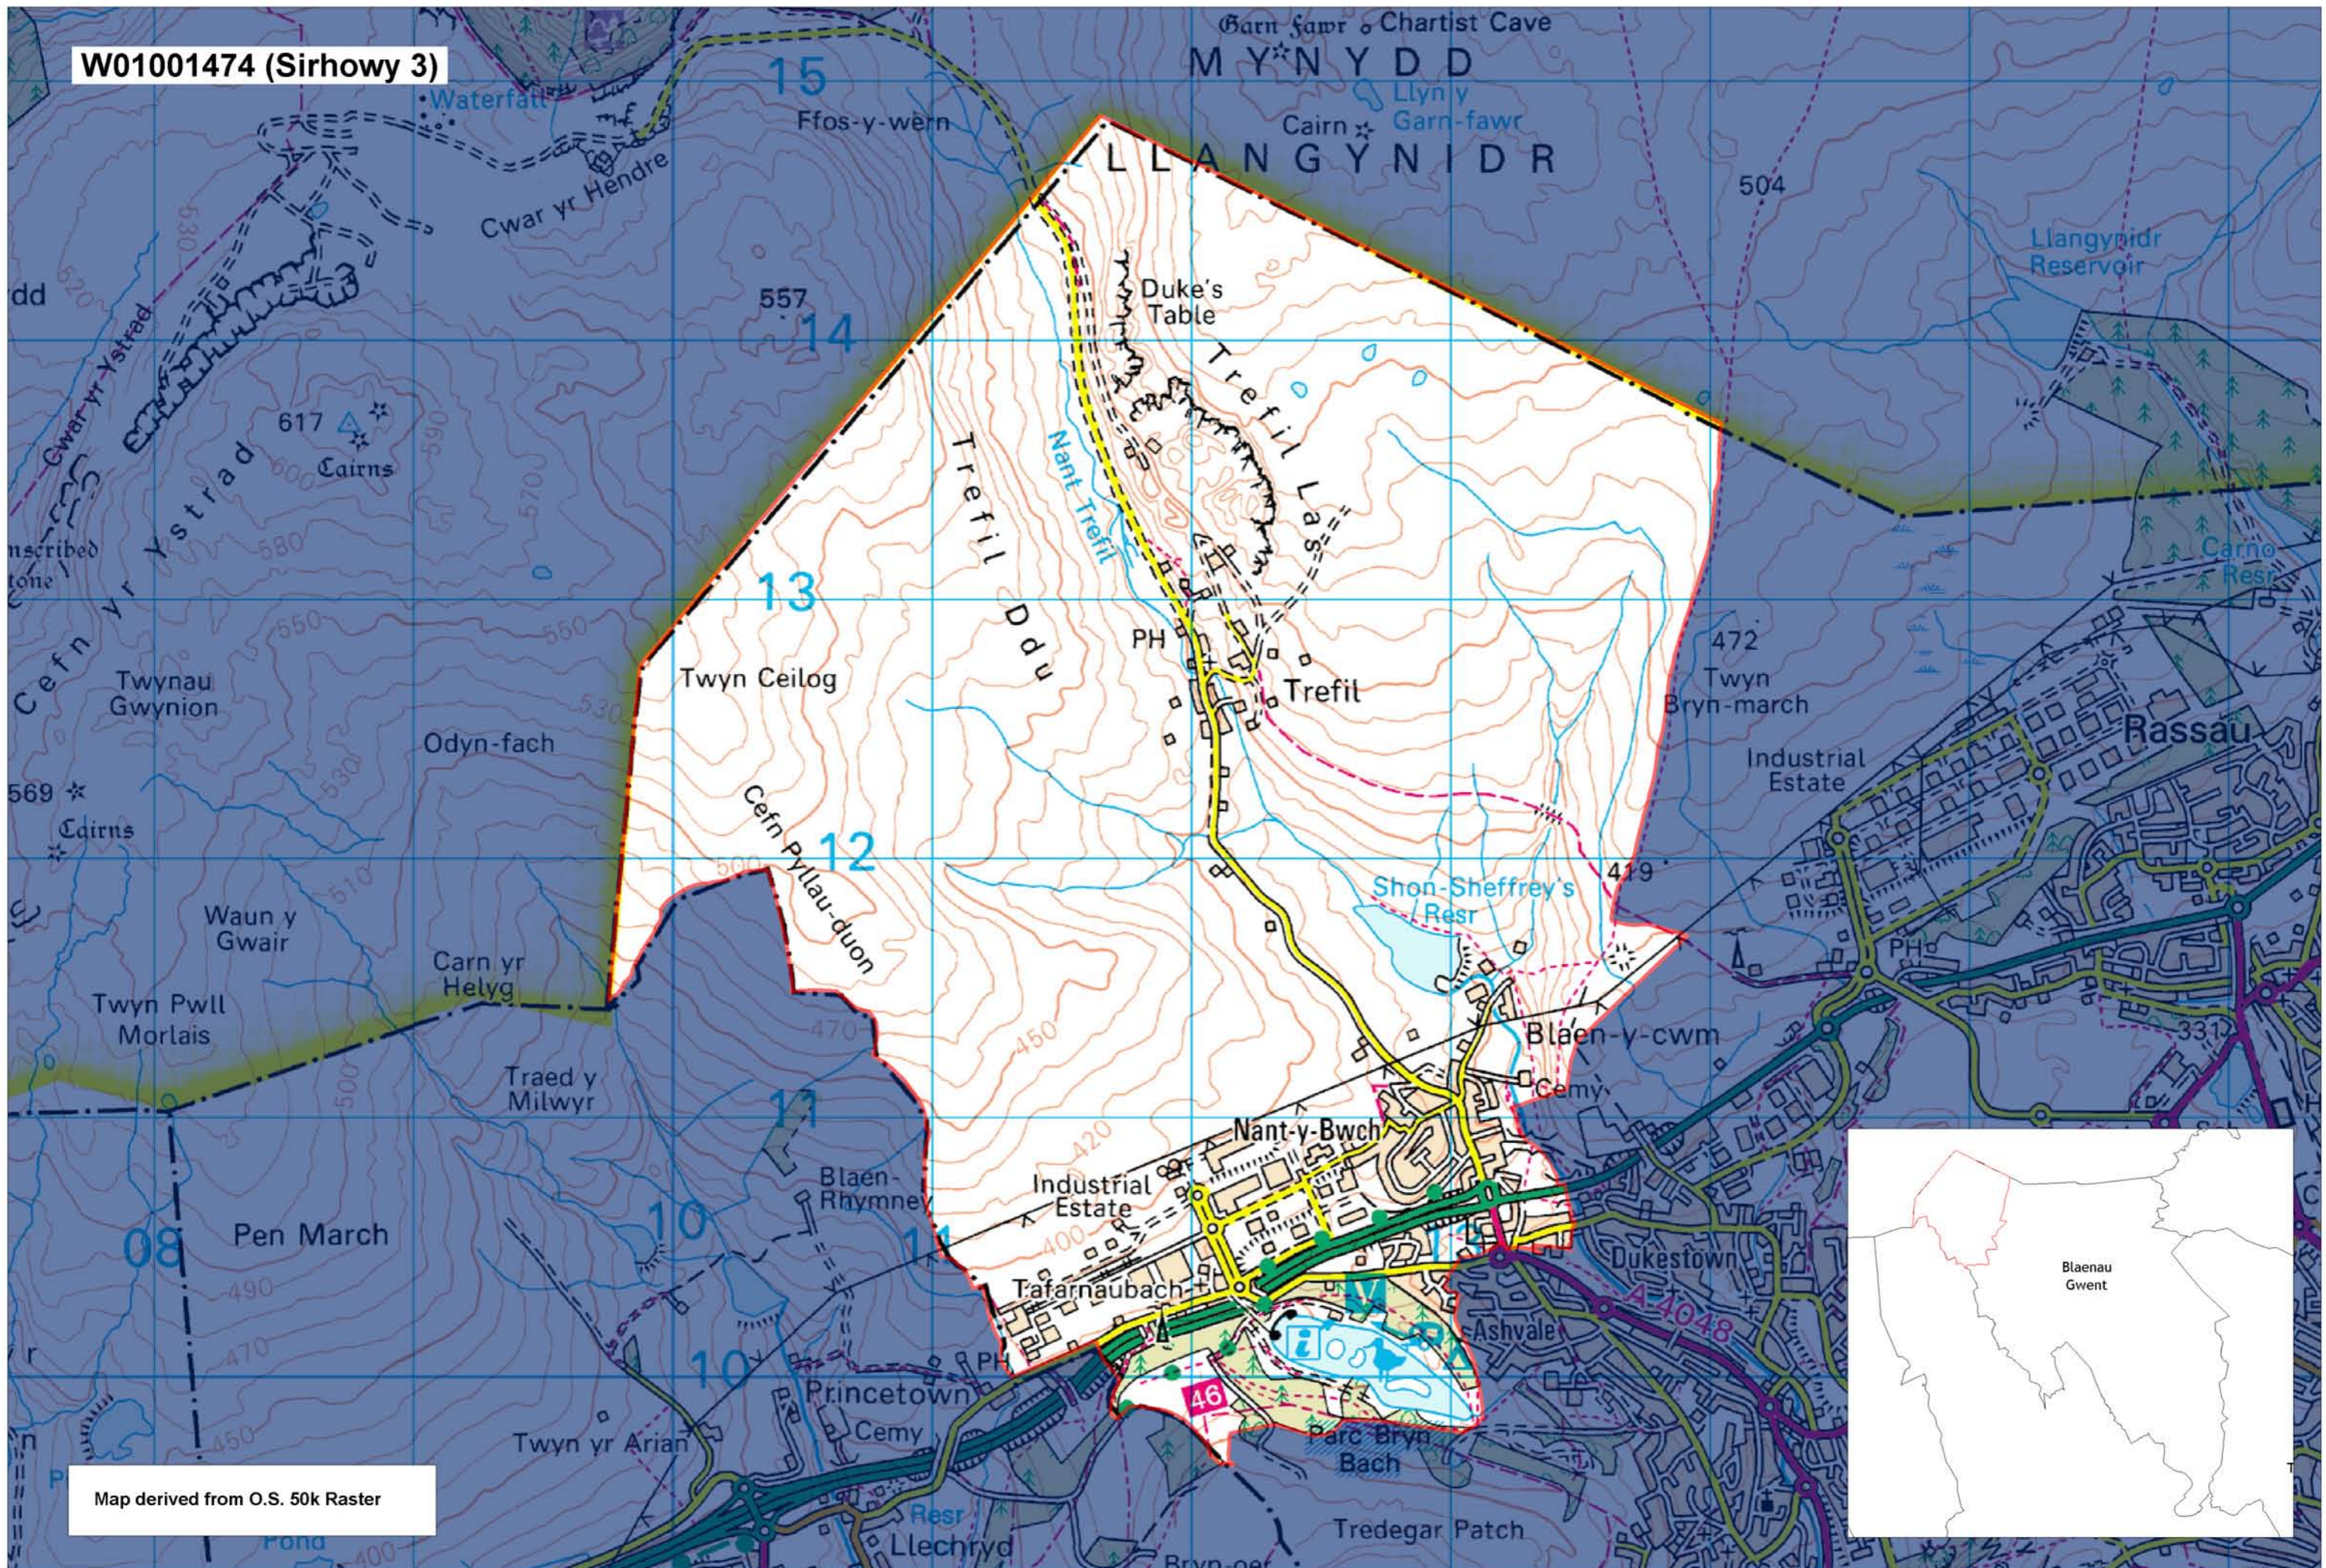

W01001474 (Sirhowy 3)

Map derived from O.S. 50k Raster

This map is based upon the Ordnance Survey material with the permission of Ordnance Survey on behalf of The Controller of Her Majesty's Stationery Office. © Crown copyright 2008. Unauthorised reproduction infringes Crown copyright and may lead to prosecution or civil proceedings. Welsh Assembly Government. Licence Number: 100017916. Mae'r map hwn yn seiliedig ar ddeunydd yr Arolwg Ordnans gyda chaniatâd Arolwg Ordnans ar ran Rheolwr Lyfrau Ei Mawrhydi. © Hawffraint y Goron 2008. Mae atgynhyrchu heb ganiatâd yn torri hawffraint y Goron a gall hyn arwain at erlyniad neu achos sifil. Llywodraeth Cynulliad Cymru. Rhif trwydded 100017916.

Produced by Cartographics, Statistical Directorate, Welsh Assembly Government. Cynhyrchwyd gan Cartograffeg, Y Gyfarwyddiaeth Ystadegol, Llywodraeth Cynulliad Cymru.