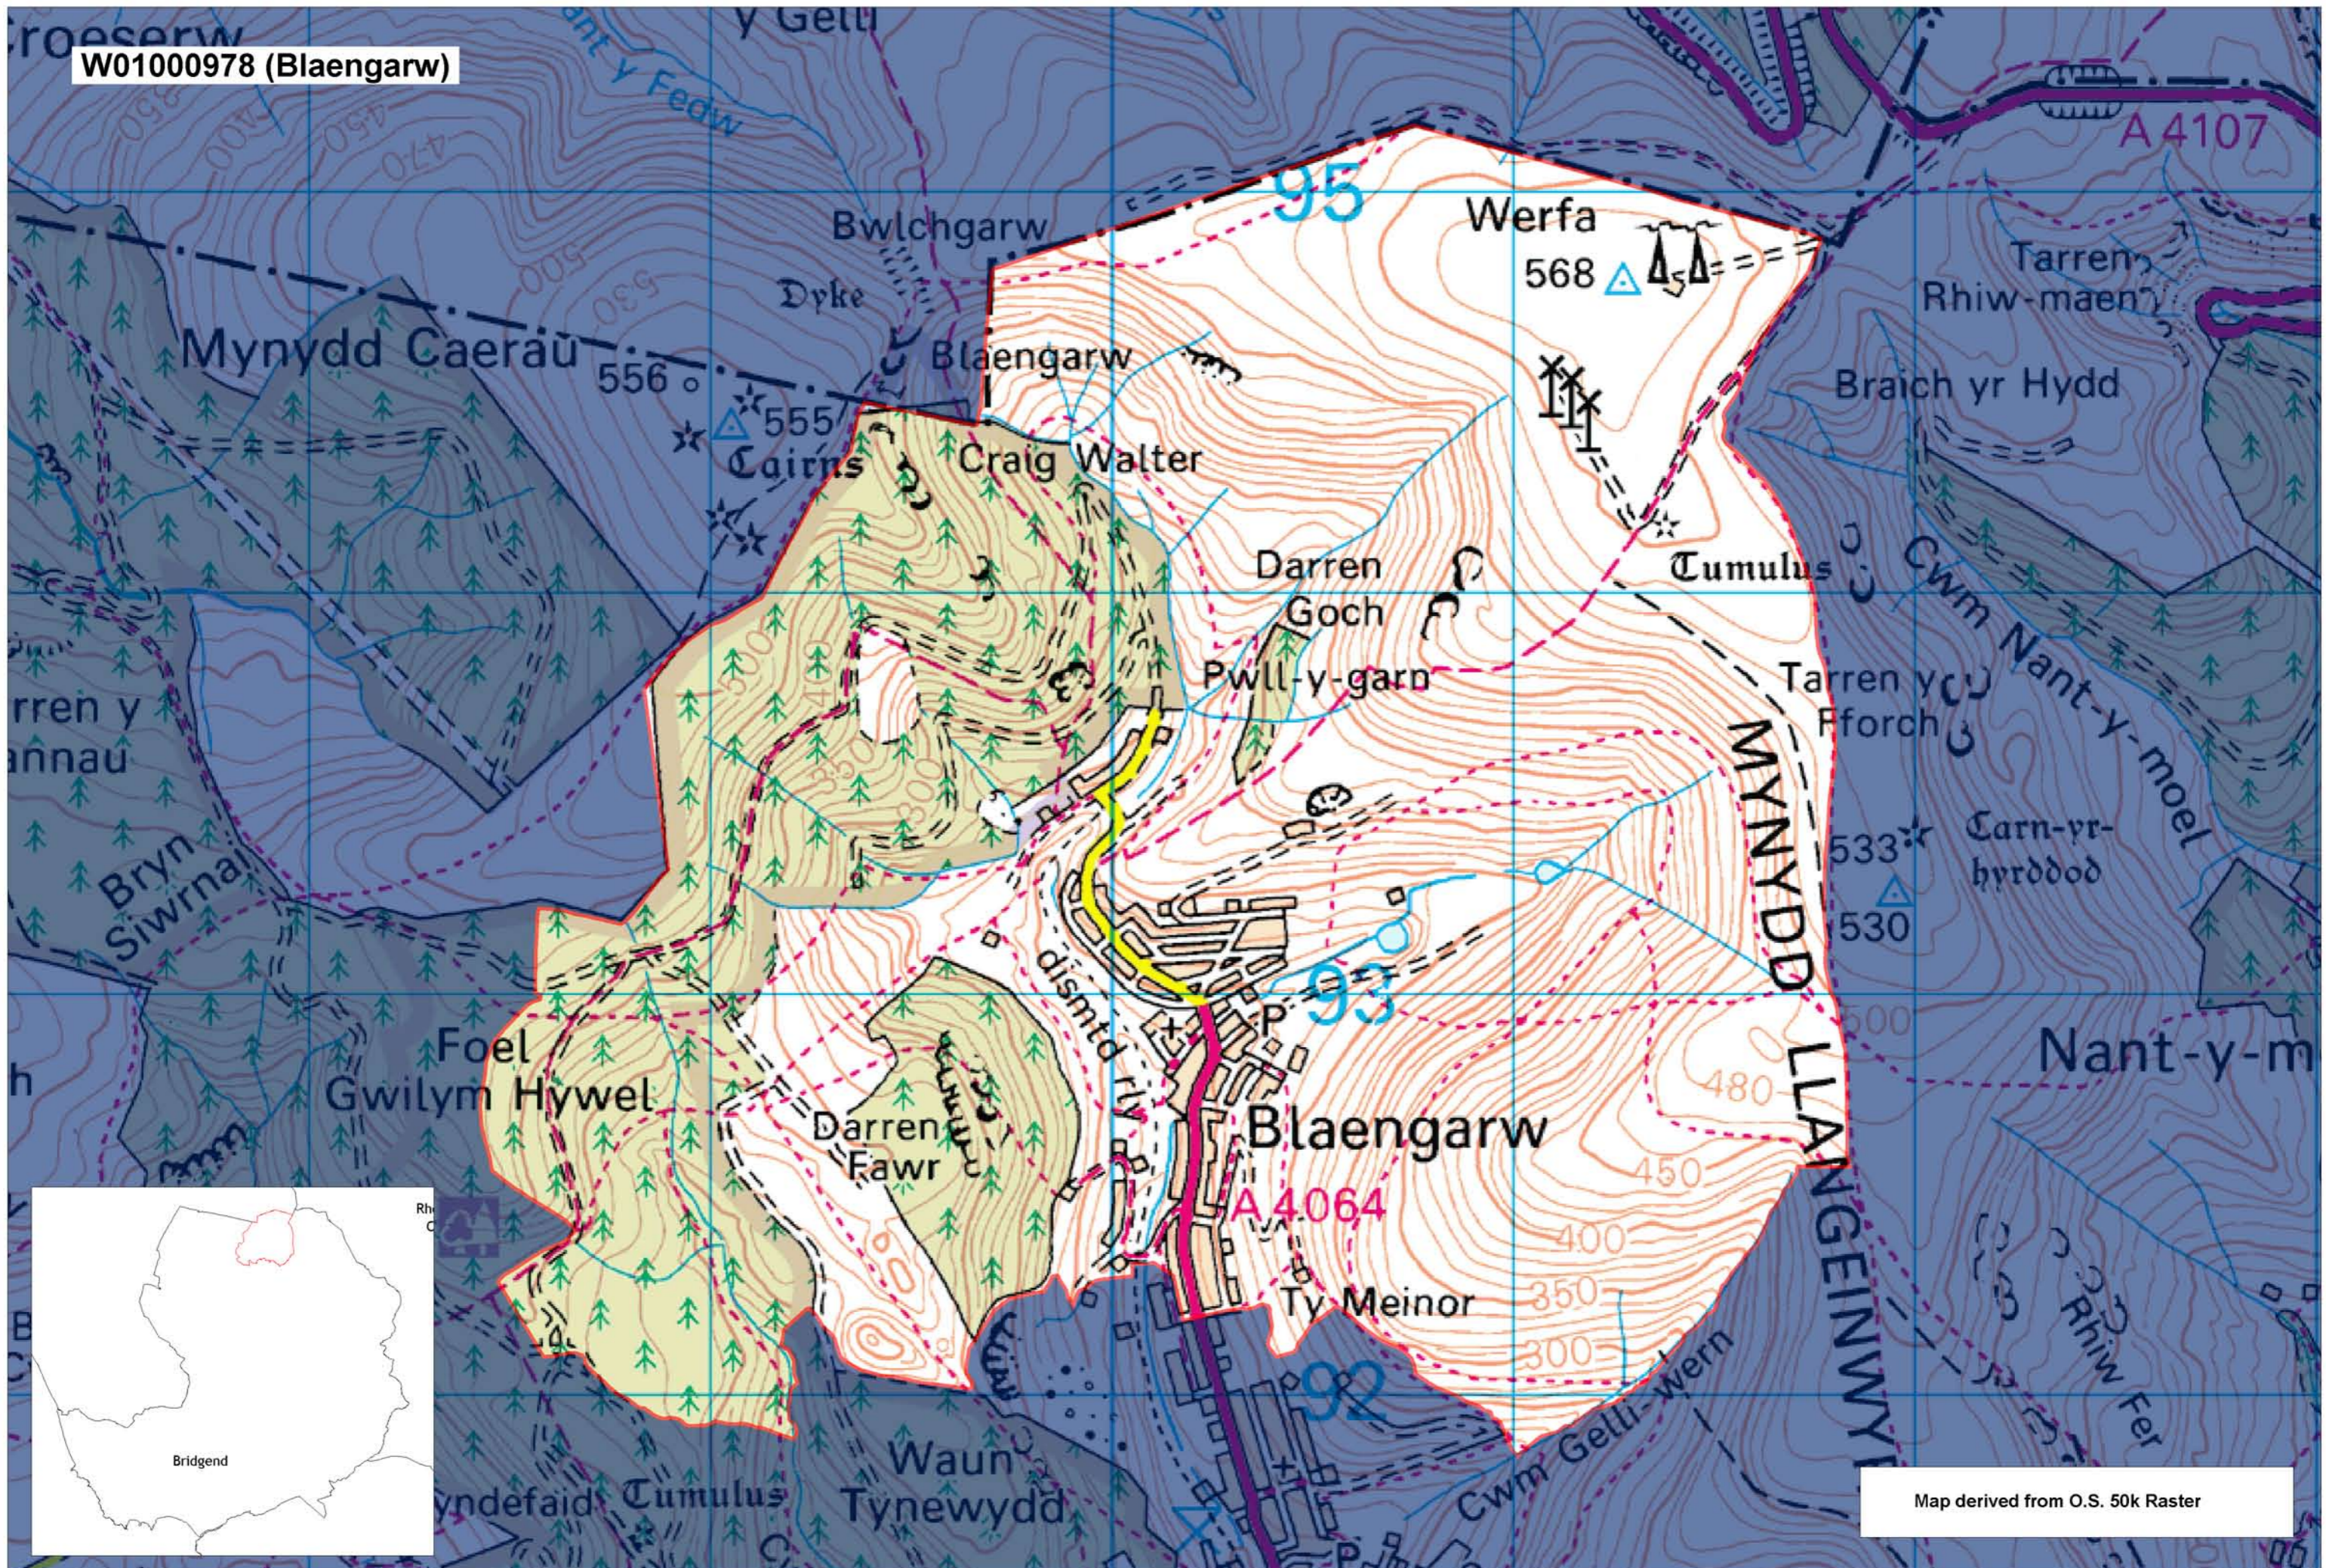

W01000978 (Blaengarw)

Map derived from O.S. 50k Raster

This map is based upon the Ordnance Survey material with the permission of Ordnance Survey on behalf of The Controller of Her Majesty's Stationery Office. © Crown copyright 2008. Unauthorised reproduction infringes Crown copyright and may lead to prosecution or civil proceedings. Welsh Assembly Government. Licence Number: 100017916. Mae'r map hwn yn seiliedig ar ddeunydd yr Arolwg Ordnans gyda chaniatâd Arolwg Ordnans ar ran Rheolwr Lyfrau Ei Mawrhydi. © Hawffraint y Goron 2008. Mae atgynhyrchu heb ganiatâd yn torri hawffraint y Goron a gall hyn arwain at erlyniad neu achos sifil. Llywodraeth Cynulliad Cymru. Rhif trwydded 100017916.

Produced by Cartographics, Statistical Directorate, Welsh Assembly Government. Cynhyrchwyd gan Cartograffeg, Y Gytarwyddiaeth Ystadegol, Llywodraeth Cynulliad Cymru.