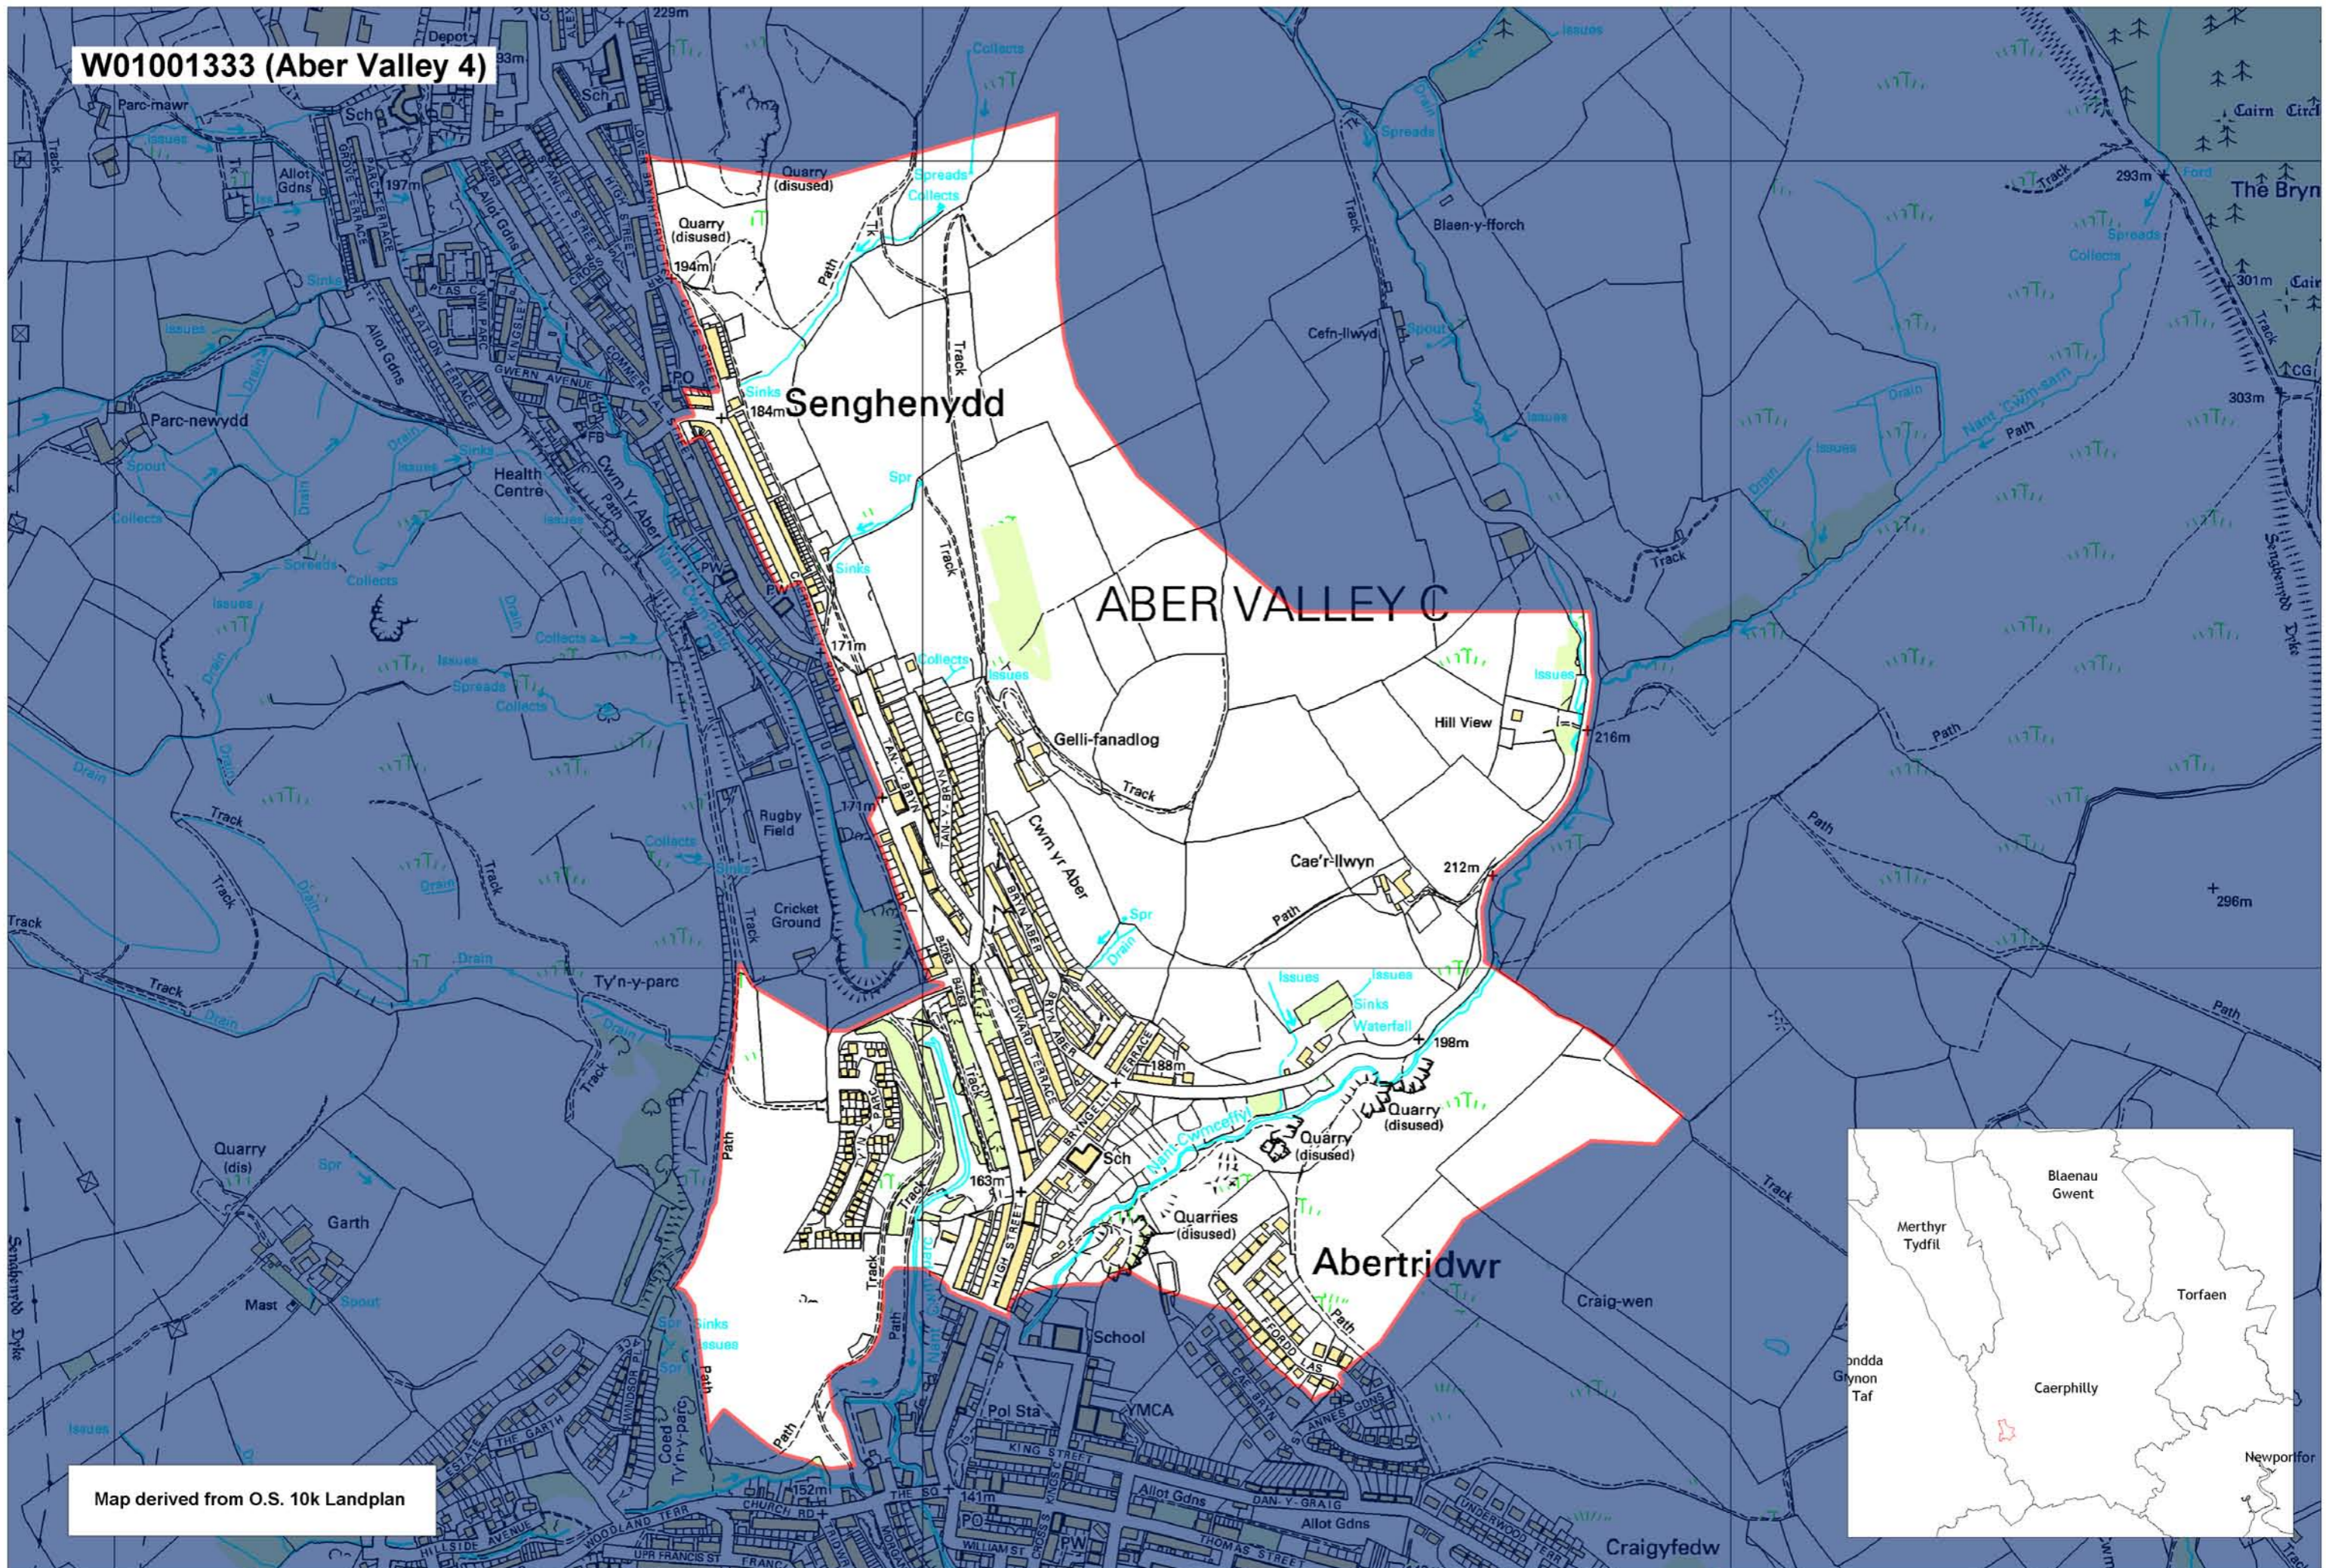

W01001333 (Aber Valley 4)

# ABER VALLEY C

## Senghenydd

## Abertridwr

Map derived from O.S. 10k Landplan

This map is based upon the Ordnance Survey material with the permission of Ordnance Survey on behalf of The Controller of Her Majesty's Stationery Office. © Crown copyright 2008. Unauthorised reproduction infringes Crown copyright and may lead to prosecution or civil proceedings. Welsh Assembly Government. Licence Number: 100017916. Mae'r map hwn yn seiliedig ar ddeunydd yr Arolwg Ordnans gyda chaniatâd Arolwg Ordnans ar ran Rheolwr Llyfrau Ei Mawrhydi. © Hawffraint y Goron 2008. Mae atgynhyrchu heb ganiatâd yn torri hawffraint y Goron a gall hyn arwain at erlyniad neu achos sifil. Llywodraeth Cynulliad Cymru. Rhif trwydded 100017916.