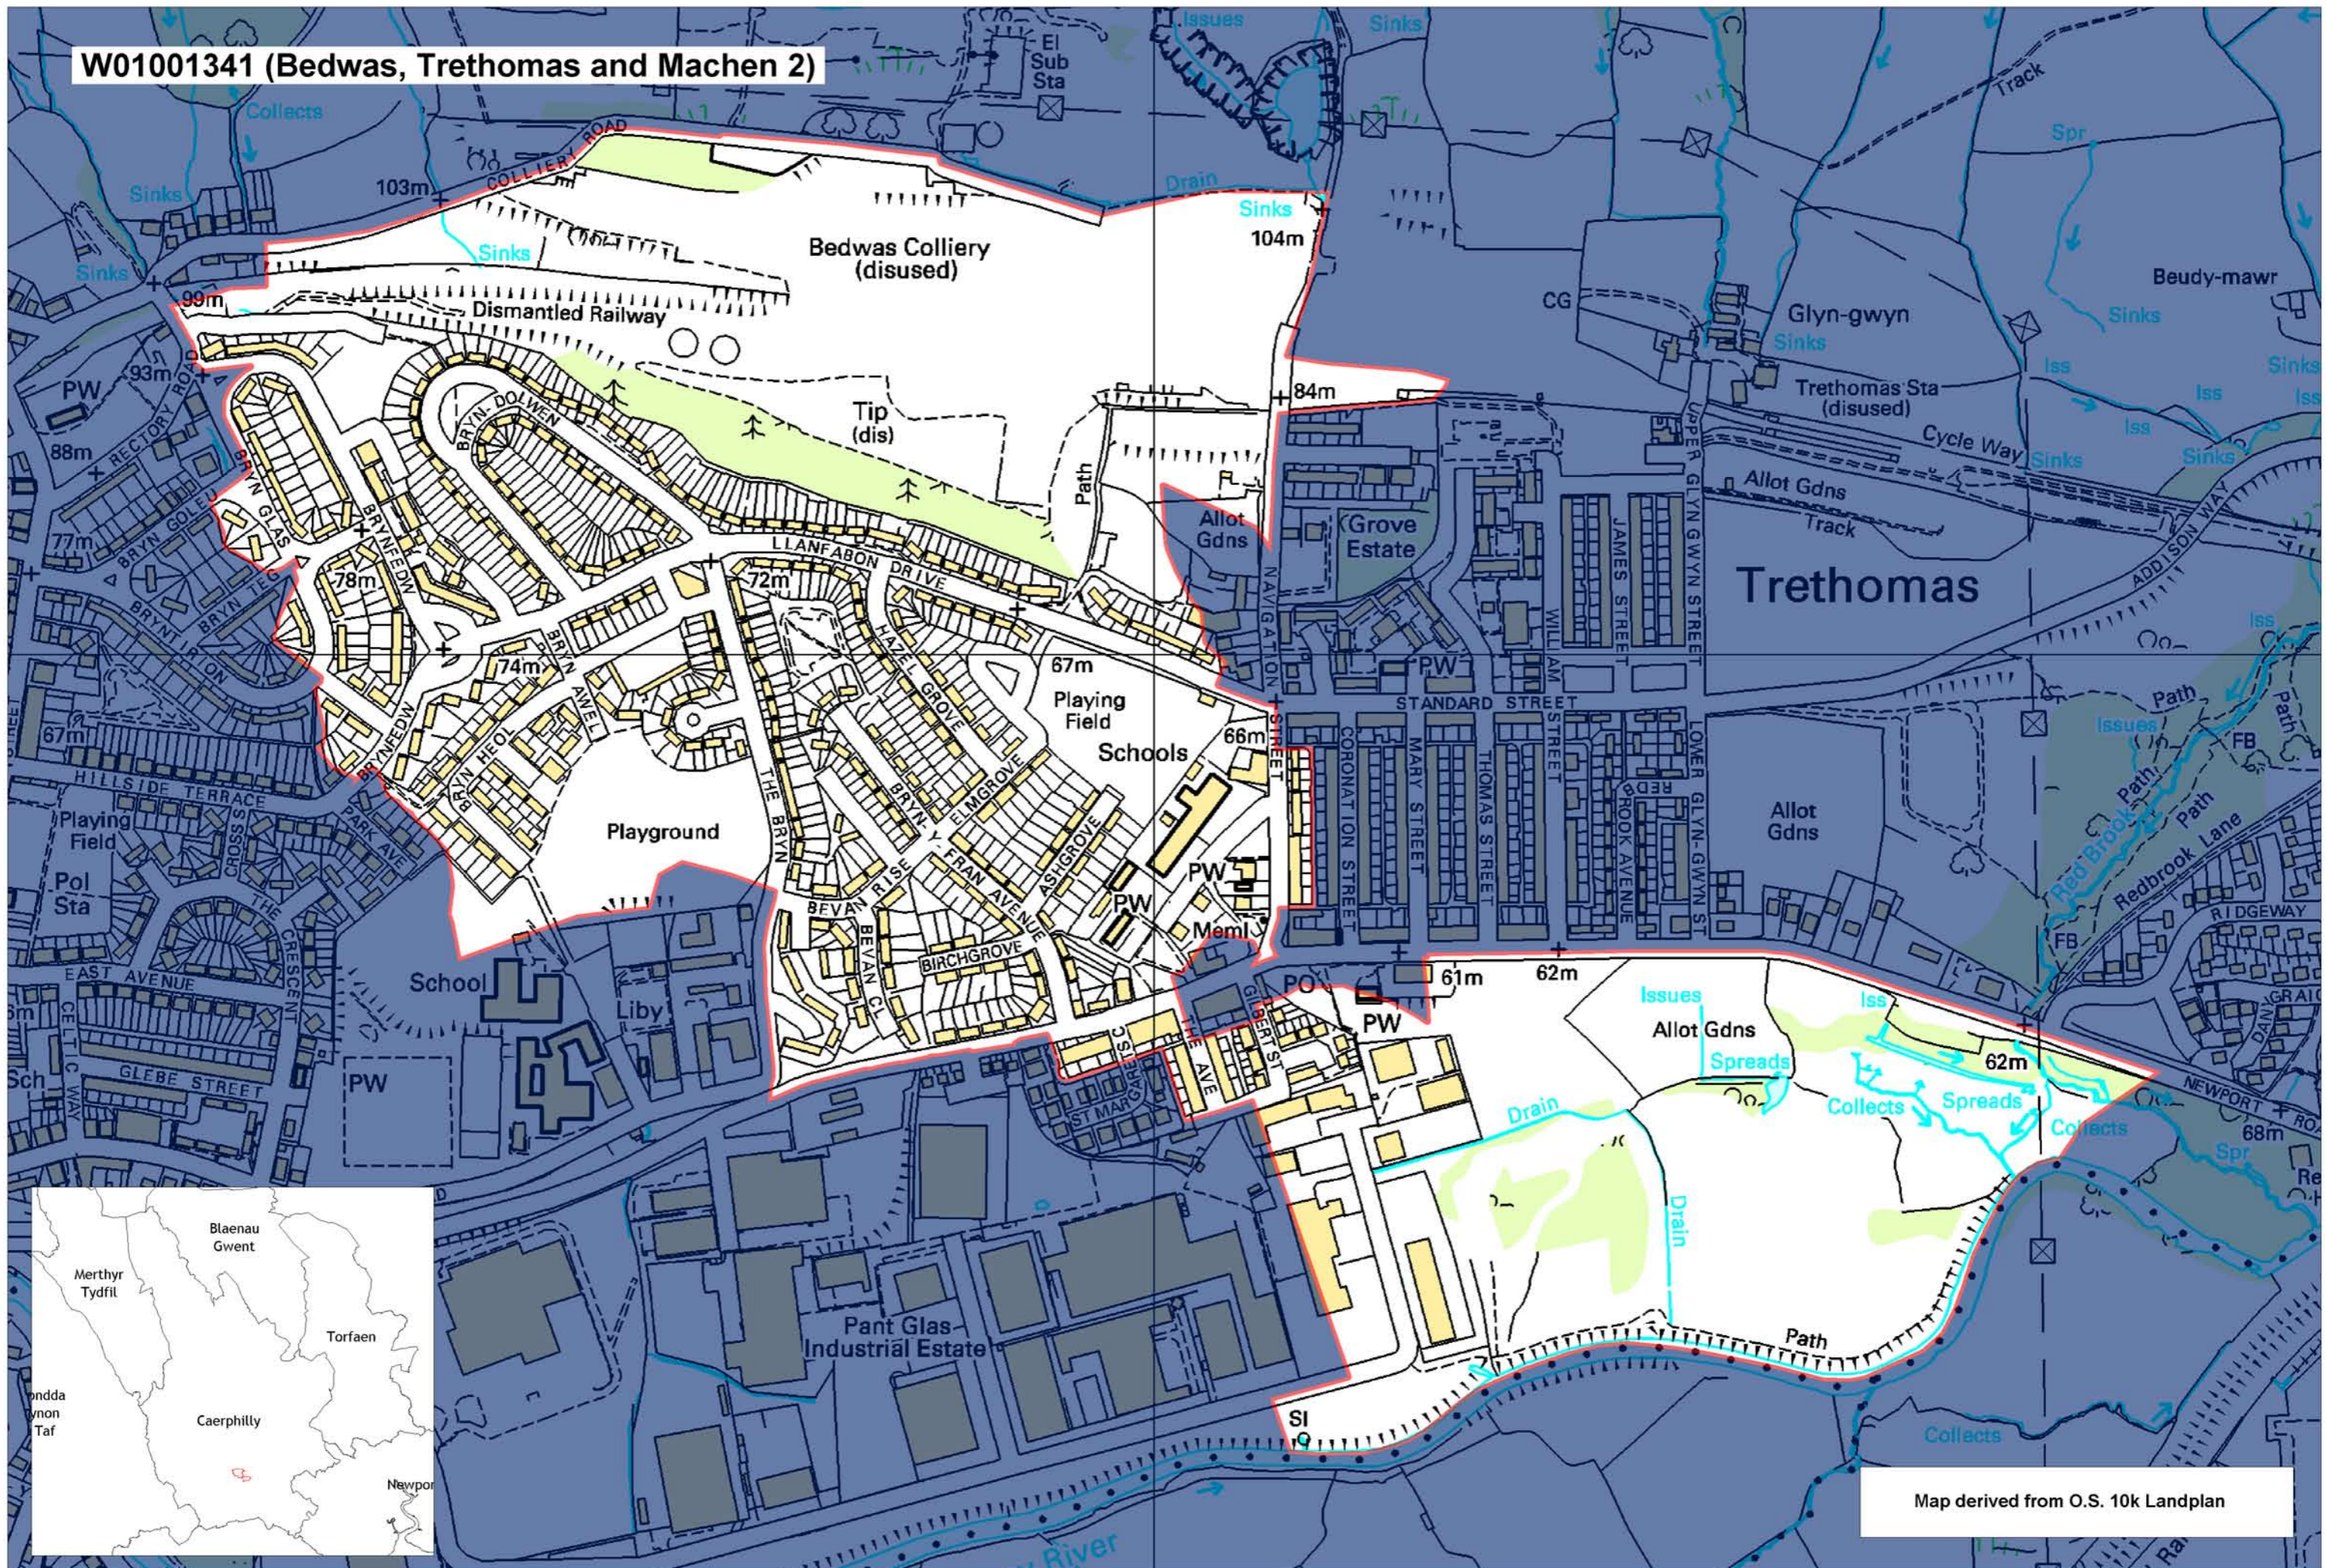

W01001341 (Bedwas, Trethomas and Machen 2)

Map derived from O.S. 10k Landplan

This map is based upon the Ordnance Survey material with the permission of Ordnance Survey on behalf of The Controller of Her Majesty's Stationery Office. © Crown copyright 2008. Unauthorised reproduction infringes Crown copyright and may lead to prosecution or civil proceedings. Welsh Assembly Government. Licence Number: 100017916. Mae'r map hwn yn seiliedig ar ddeunydd yr Arolwg Ordnans gyda chaniatâd Arolwg Ordnans ar ran Rheolwr Llyfrau Ei Mawrhydi. © Hawffraint y Goron 2008. Mae atgynhyrchu heb ganiatâd yn torri hawffraint y Goron a gall hyn arwain at erlyniad neu achos sifil. Llywodraeth Cynulliad Cymru. Rhif trwydded 100017916.

Produced by Cartographics, Statistical Directorate, Welsh Assembly Government. Cynhyrchwyd gan Cartograffeg, Y Gyfarwyddiaeth Ystadegol, Llywodraeth Cynulliad Cymru.