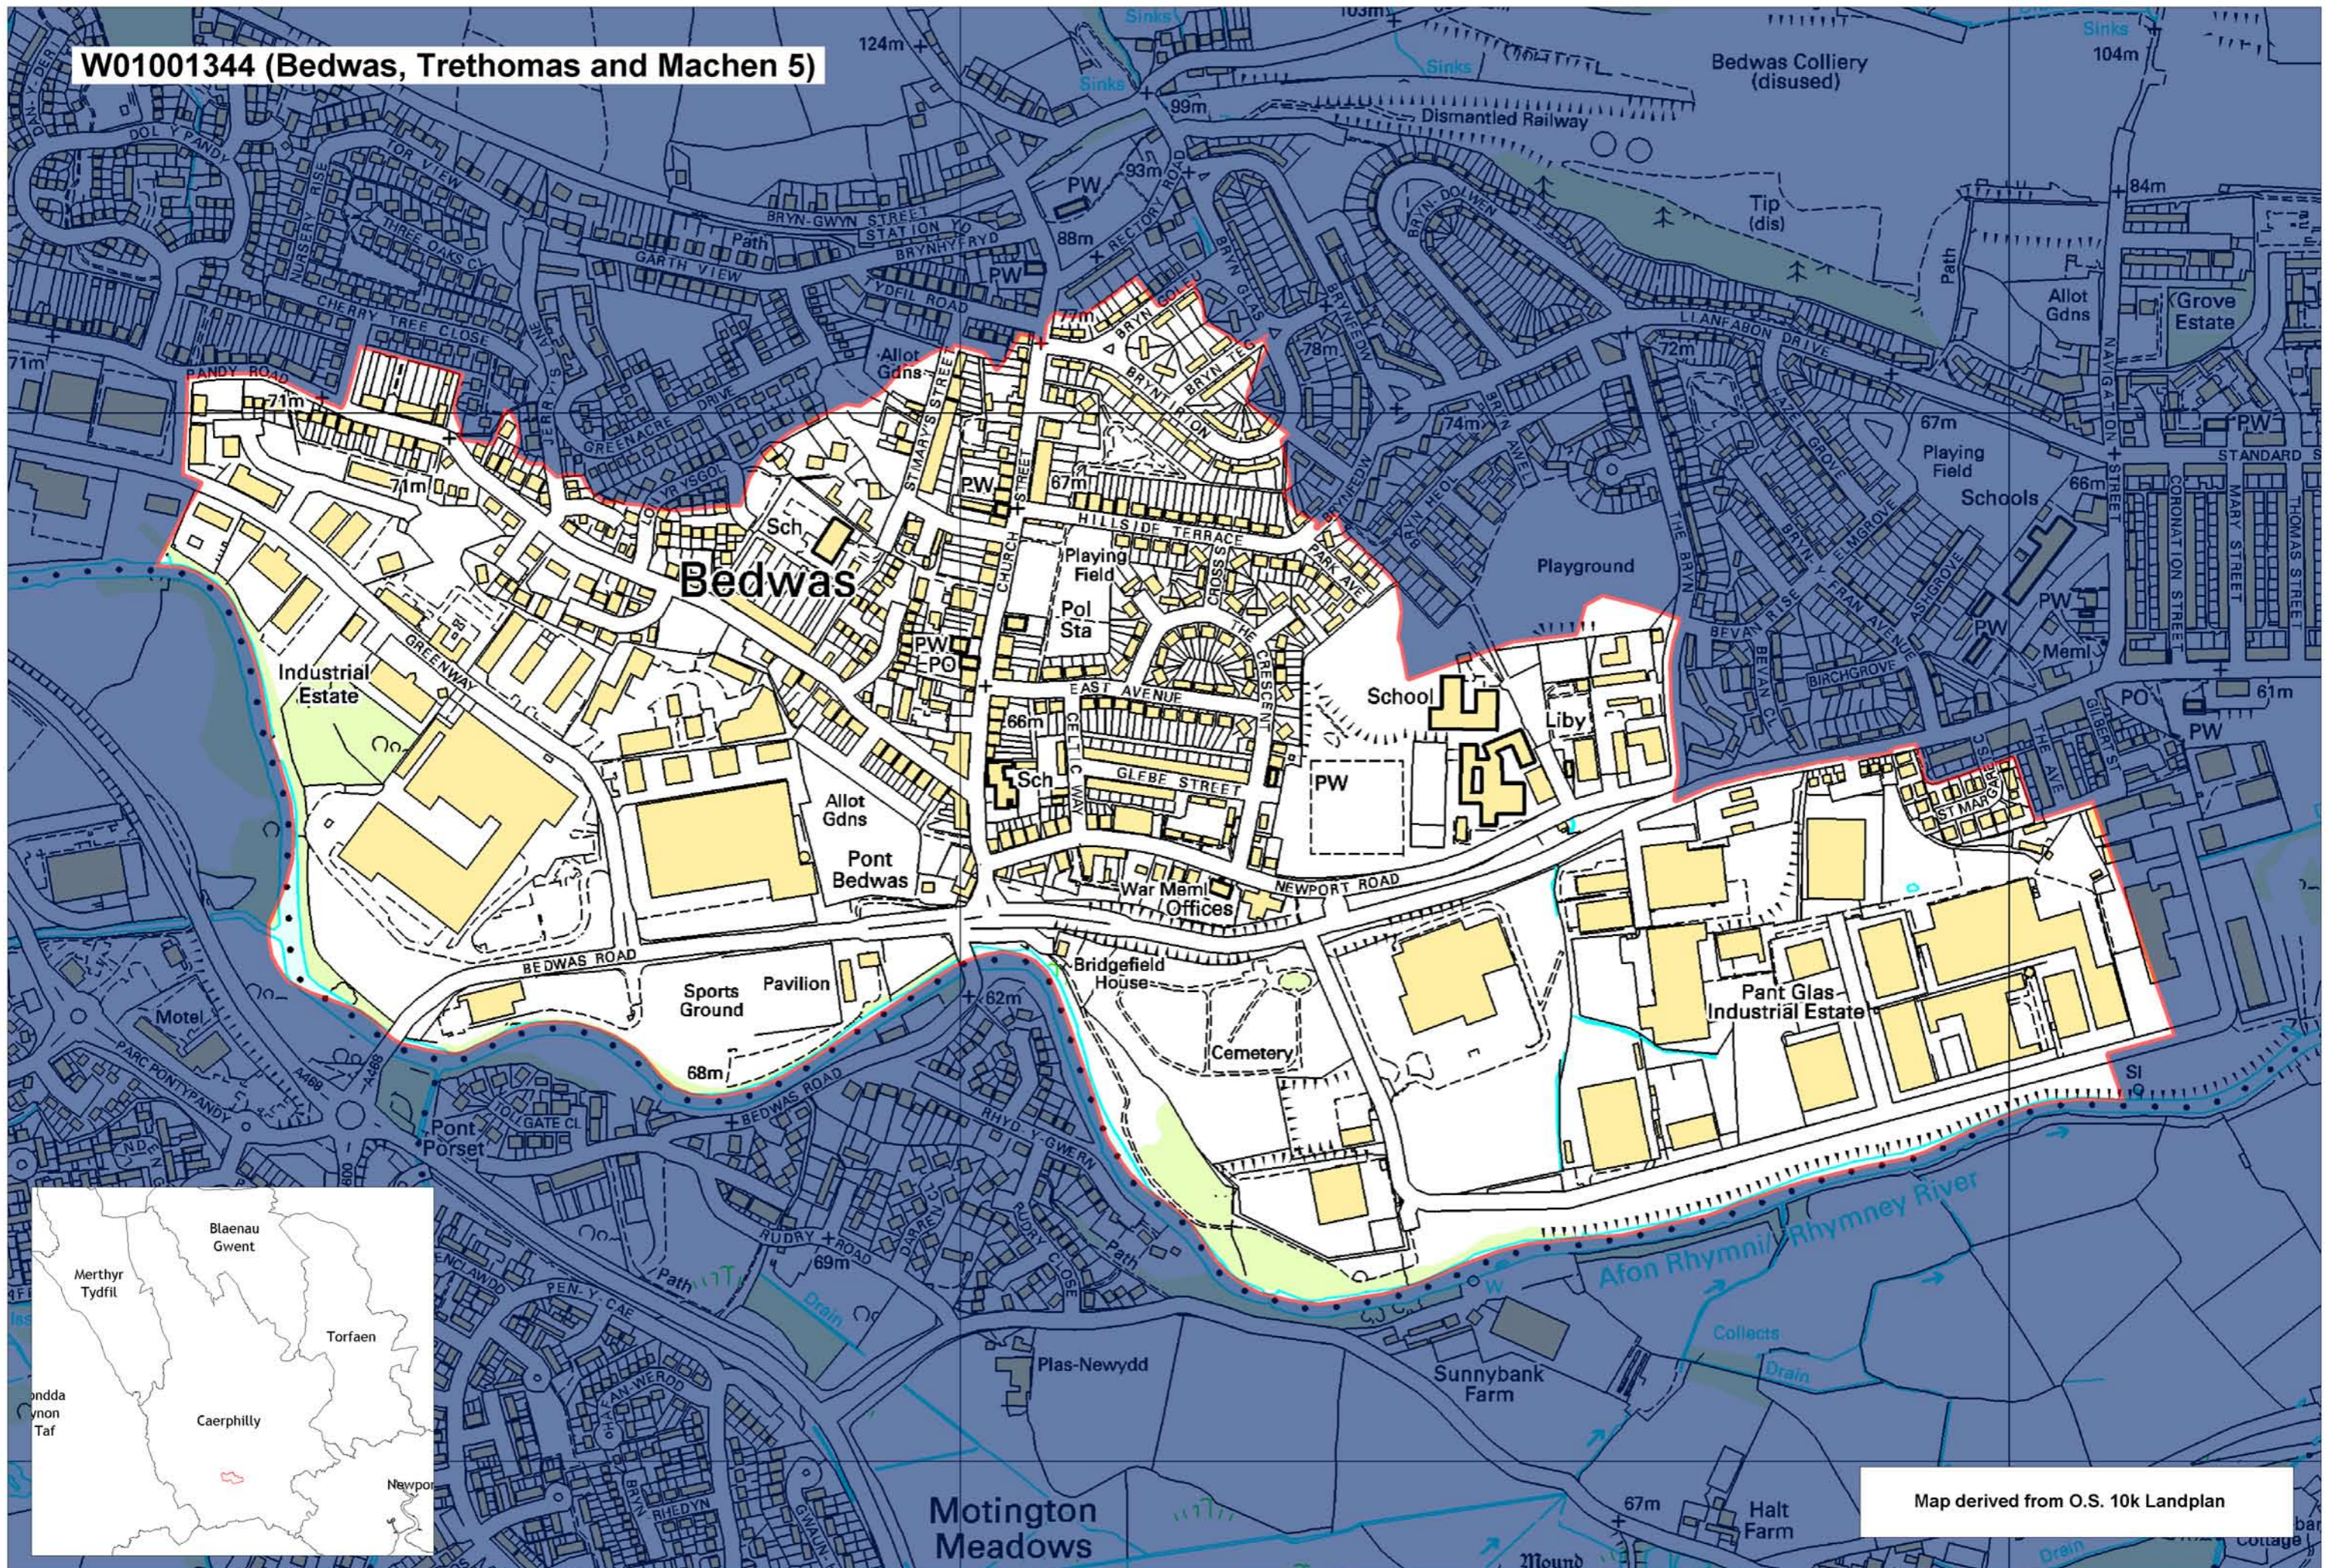

W01001344 (Bedwas, Trethomas and Machen 5)

Map derived from O.S. 10k Landplan

This map is based upon the Ordnance Survey material with the permission of Ordnance Survey on behalf of The Controller of Her Majesty's Stationery Office. © Crown copyright 2008. Unauthorised reproduction infringes Crown copyright and may lead to prosecution or civil proceedings. Welsh Assembly Government. Licence Number: 100017916. Mae'r map hwn yn seiliedig ar ddeunydd yr Arolwg Ordnans gyda chaniatâd Arolwg Ordnans ar ran Rheolwr Llyfrfa Ei Mawrhydi. © Hawffraint y Goron 2008. Mae atgynhyrchu heb ganiatâd yn torri hawffraint y Goron a gall hyn arwain at erlyniad neu achos sifil. Llywodraeth Cynulliad Cymru. Rhif trwydded 100017916.

Produced by Cartographics, Statistical Directorate, Welsh Assembly Government. Cynhyrchwyd gan Cartograffeg, Y Gyfarwyddiaeth Ystadegol, Llywodraeth Cynulliad Cymru.