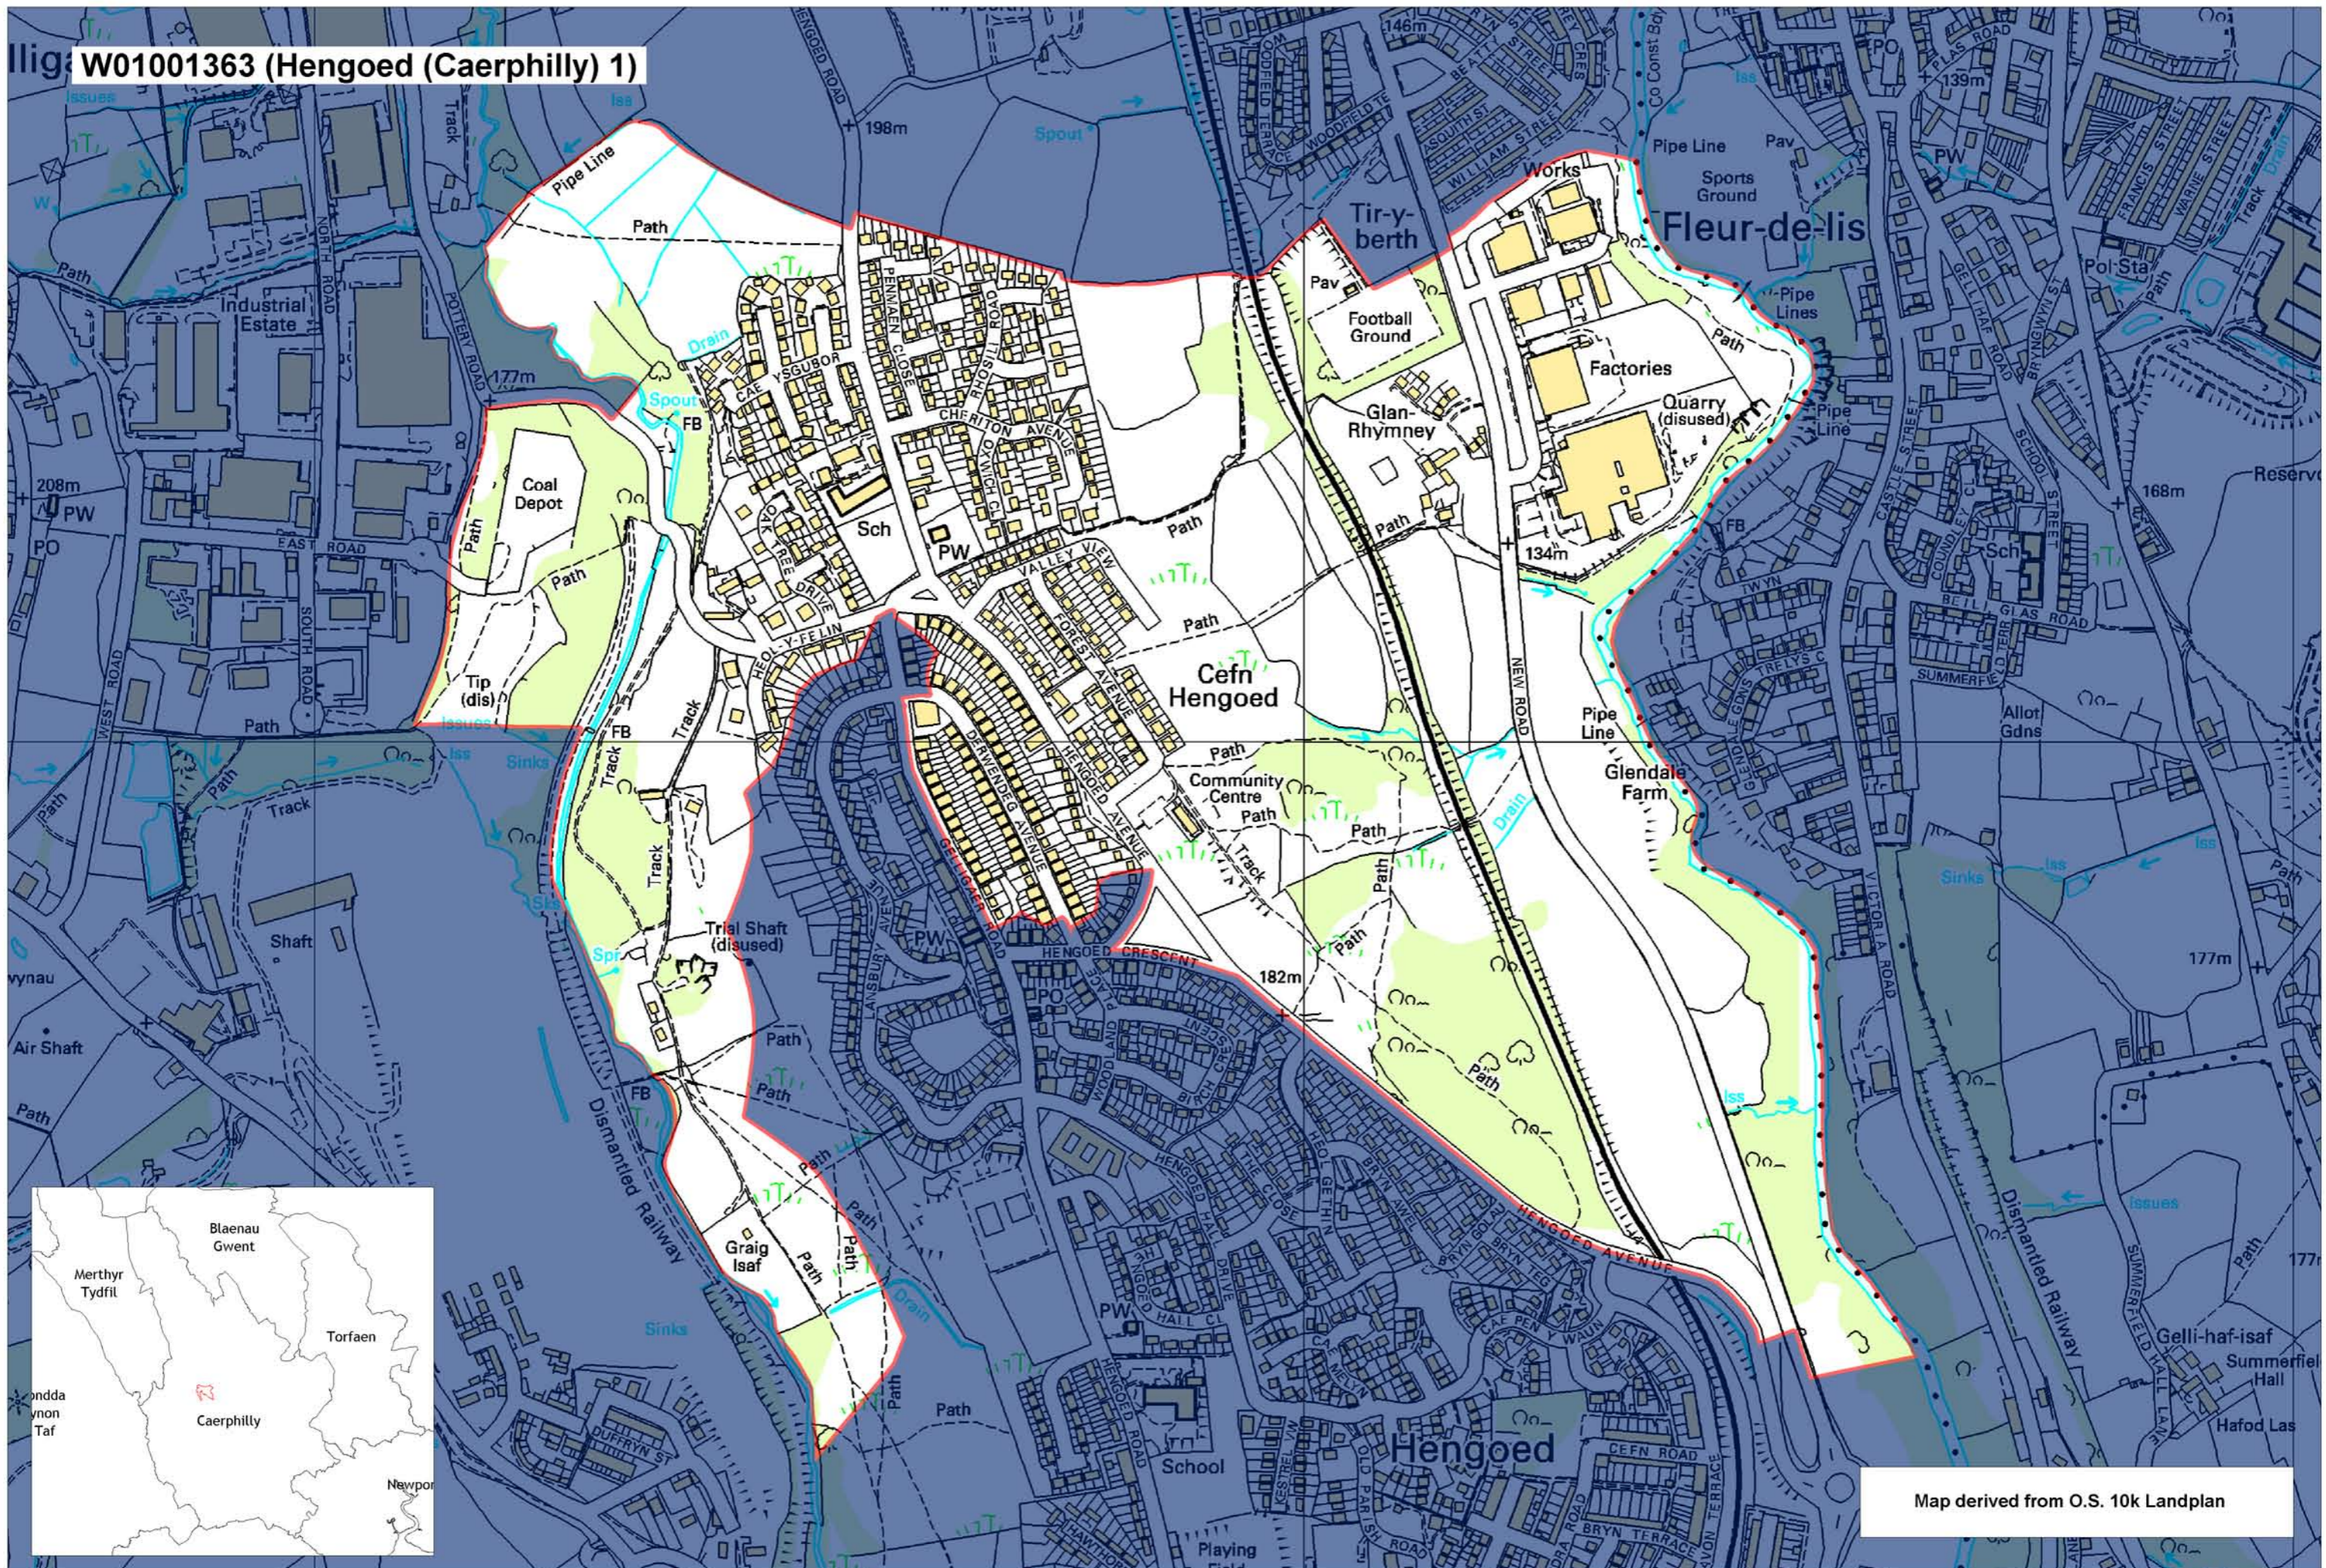

# W01001363 (Hengoed (Caerphilly) 1)

Map derived from O.S. 10k Landplan

This map is based upon the Ordnance Survey material with the permission of Ordnance Survey on behalf of The Controller of Her Majesty's Stationery Office. © Crown copyright 2008. Unauthorised reproduction infringes Crown copyright and may lead to prosecution or civil proceedings. Welsh Assembly Government. Licence Number: 100017916. Mae'r map hwn yn seiliedig ar ddeunydd yr Arolwg Ordnans gyda chaniatâd Arolwg Ordnans ar ran Rheolwr Llyfrfa Ei Mawrhydi. © Hawffraint y Goron 2008. Mae atgynhyrchu heb ganiatâd yn torri hawffraint y Goron a gall hyn arwain at erlyniad neu achos sifil. Llywodraeth Cynulliad Cymru. Rhif trwydded 100017916.

Produced by Cartographics, Statistical Directorate, Welsh Assembly Government. Cynhyrchwyd gan Cartograffeg, Y Gyfarwyddiaeth Ystadegol, Llywodraeth Cynulliad Cymru.