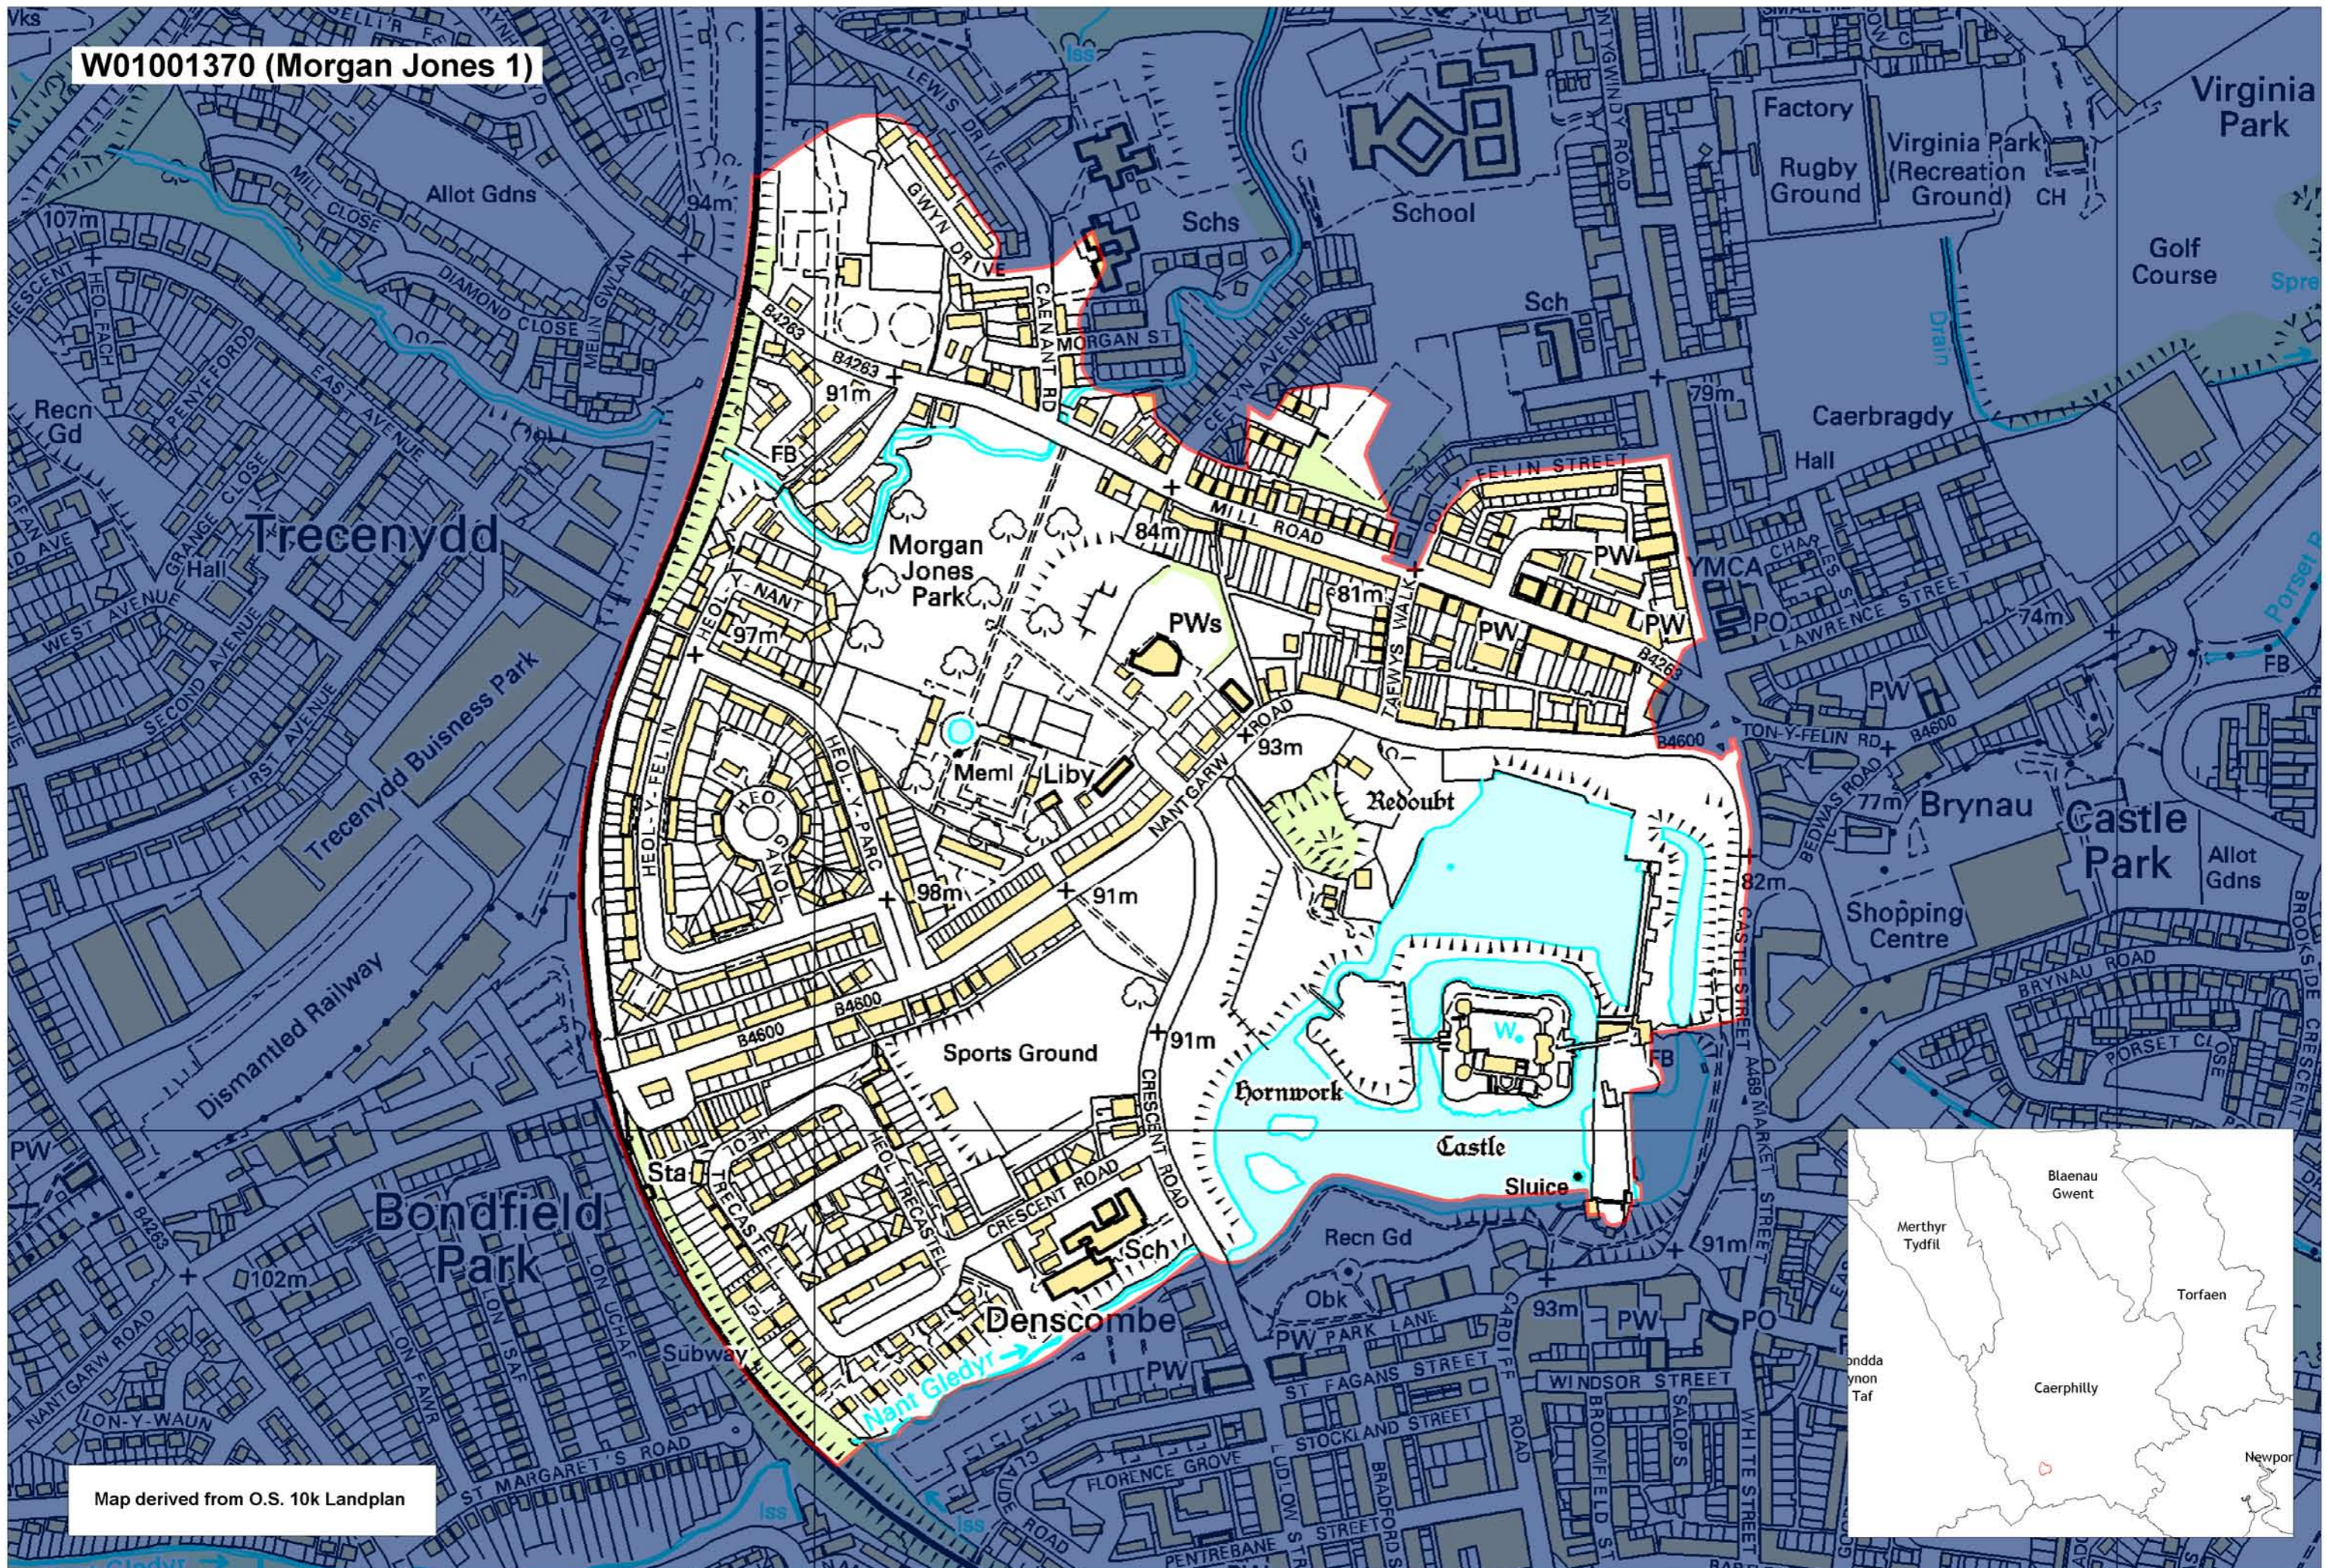

W01001370 (Morgan Jones 1)

Map derived from O.S. 10k Landplan

This map is based upon the Ordnance Survey material with the permission of Ordnance Survey on behalf of The Controller of Her Majesty's Stationery Office. © Crown copyright 2008. Unauthorised reproduction infringes Crown copyright and may lead to prosecution or civil proceedings. Welsh Assembly Government. Licence Number: 100017916. Mae'r map hwn yn seiliedig ar ddeunydd yr Arolwg Ordnans gyda chaniatâd Arolwg Ordnans ar ran Rheolwr Llyfrau Ei Mawrhydi. © Hawffraint y Goron 2008. Mae atgynhyrchu heb ganiatâd yn torri hawffraint y Goron a gall hyn arwain at erlyniad neu achos sifil. Llywodraeth Cynulliad Cymru. Rhif trwydded 100017916.

Produced by Cartographics, Statistical Directorate, Welsh Assembly Government. Cynhyrchwyd gan Cartograffeg, Y Gyfarwyddiaeth Ystadegol, Llywodraeth Cynulliad Cymru.