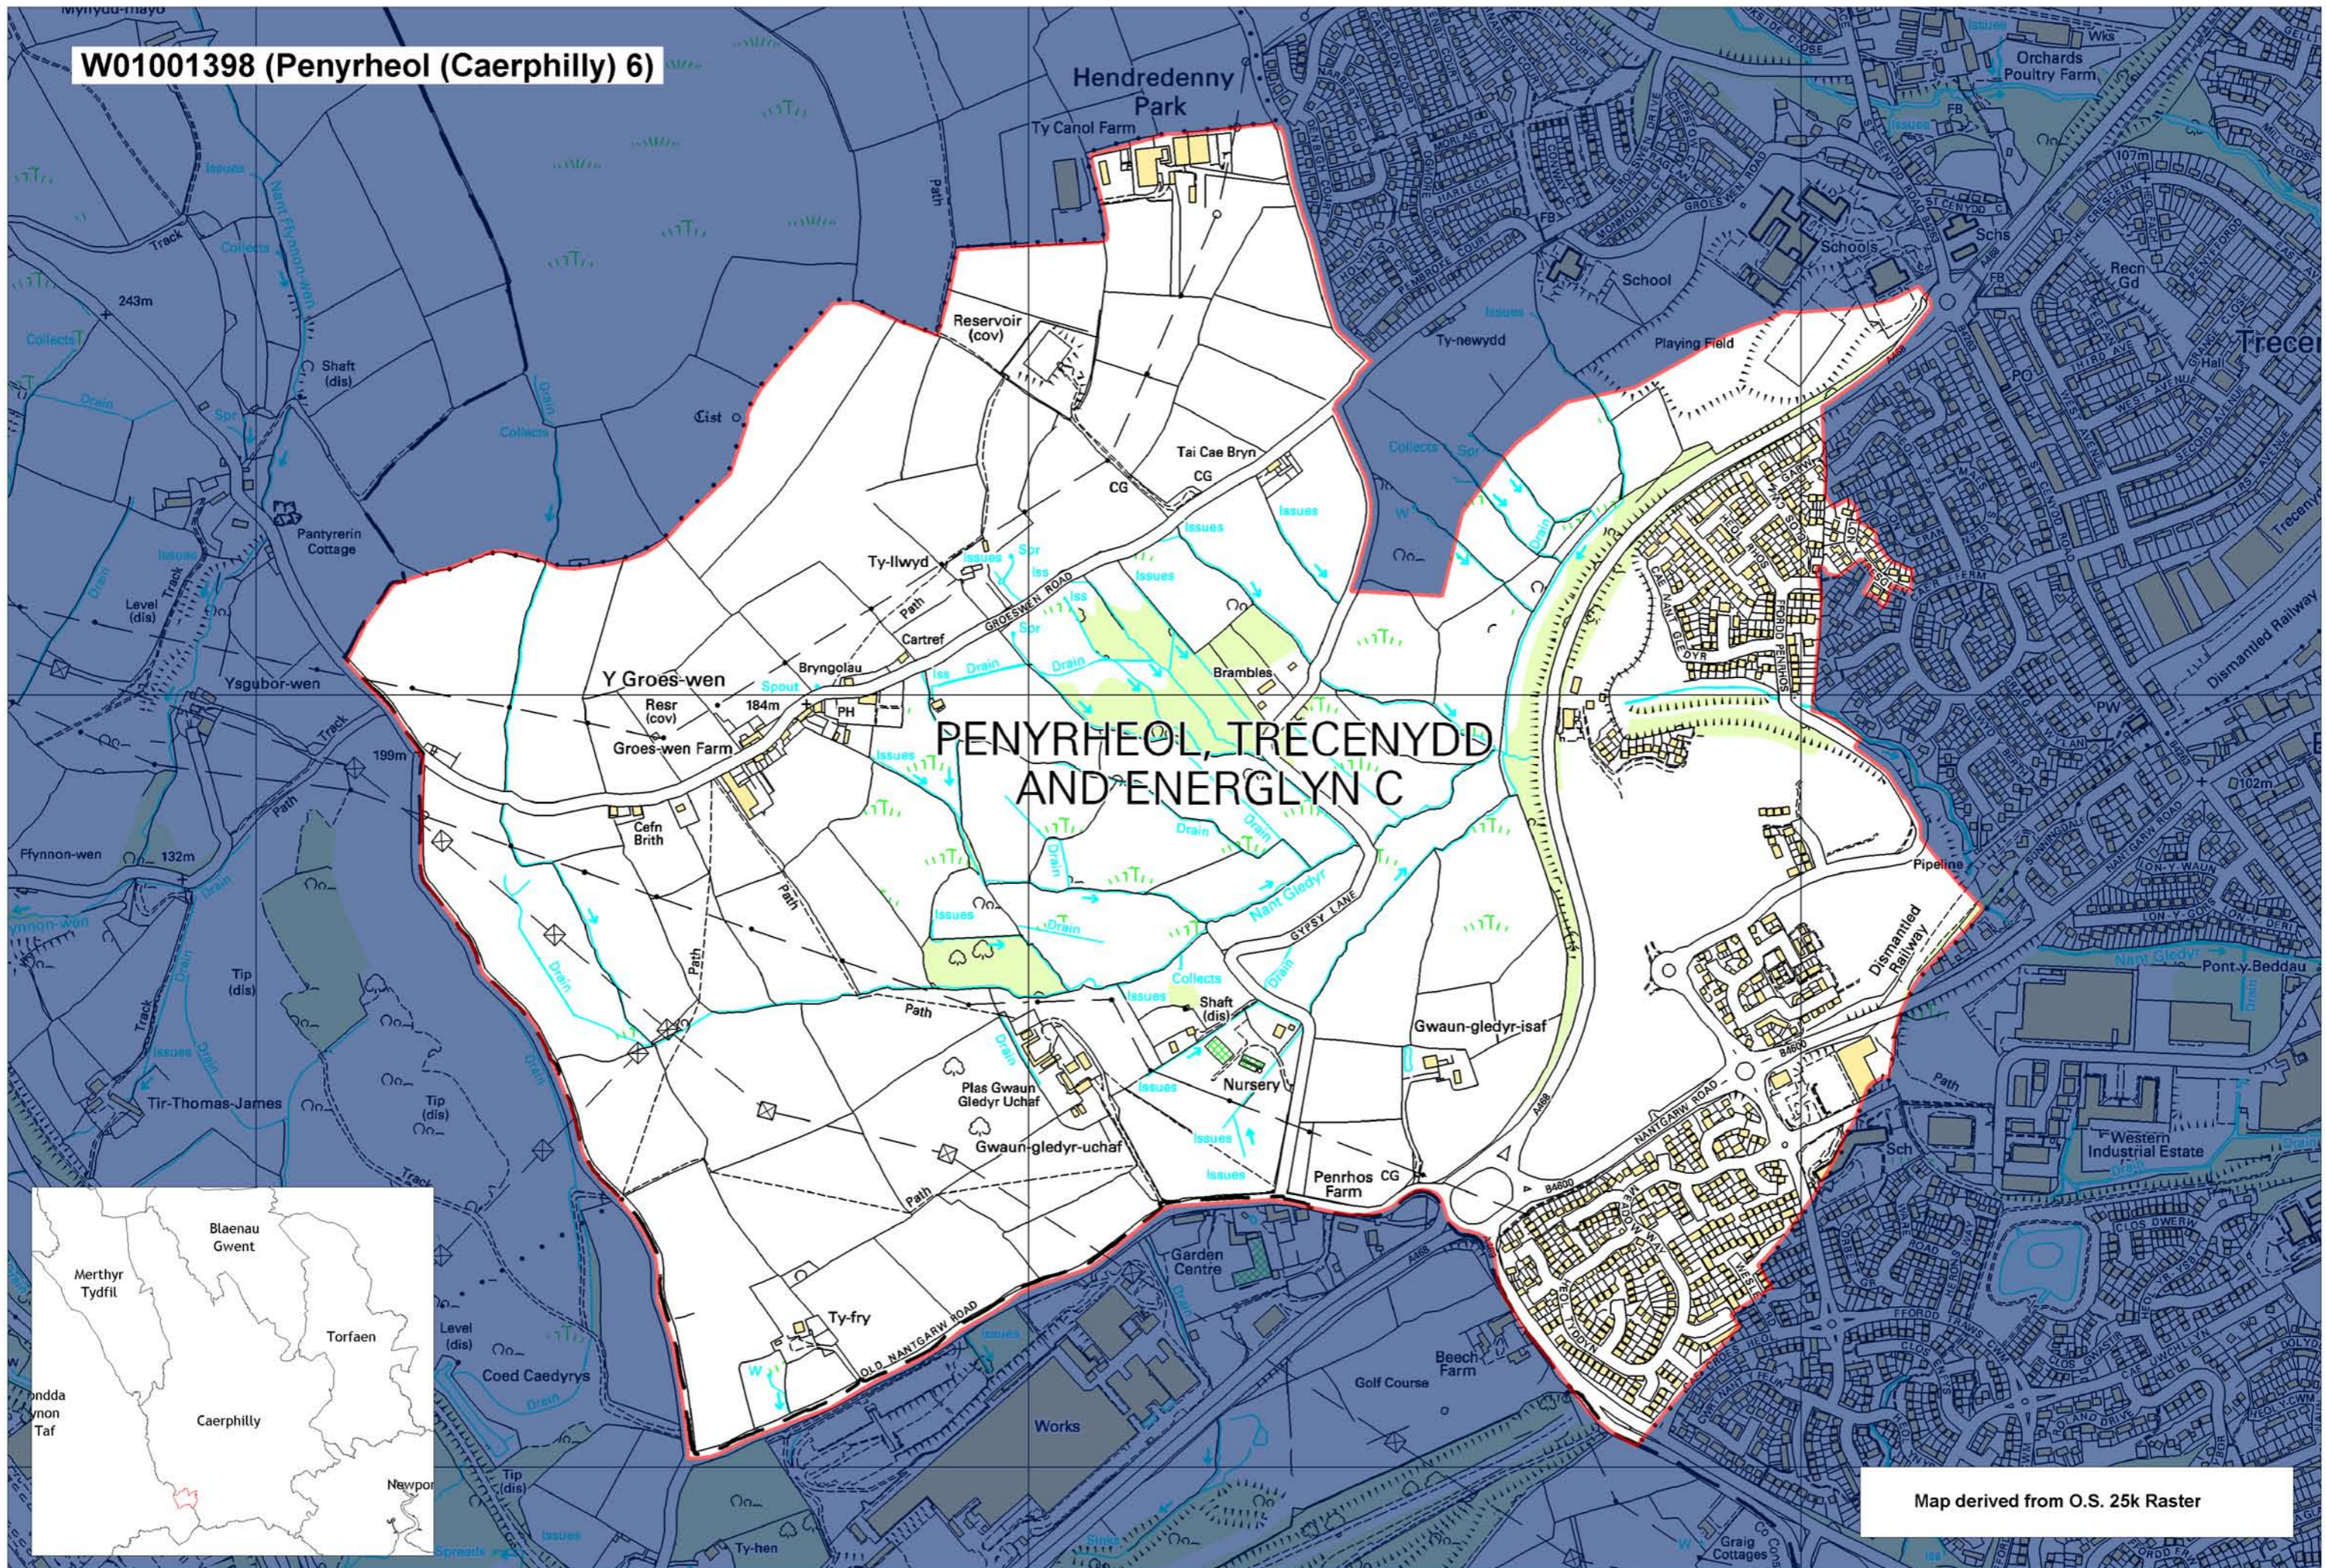

W01001398 (Penyrheol (Caerphilly) 6)

PENYRHEOL, TRECENYDD
AND ENERGLYN C

Map derived from O.S. 25k Raster

This map is based upon the Ordnance Survey material with the permission of Ordnance Survey on behalf of The Controller of Her Majesty's Stationery Office. © Crown copyright 2008. Unauthorised reproduction infringes Crown copyright and may lead to prosecution or civil proceedings. Welsh Assembly Government. Licence Number: 100017916. Mae'r map hwn yn seiliedig ar ddeunydd yr Arolwg Ordnans gyda chaniatâd Arolwg Ordnans ar ran Rheolwr Llyfrfa Ei Mawrdd, © Hawffraint y Goron 2008. Mae atgynhyrchu heb ganiatâd yn torri hawffraint y Goron a gall hyn arwain at erlyniad neu achos sifil. Llywodraeth Cynulliad Cymru. Rhif trwydded 100017916.

Produced by Cartographics, Statistical Directorate, Welsh Assembly Government. Cynhyrchwyd gan Cartograffeg, Y Gŵyllyddiaeth Ystadegol, Llywodraeth Cynulliad Cymru.