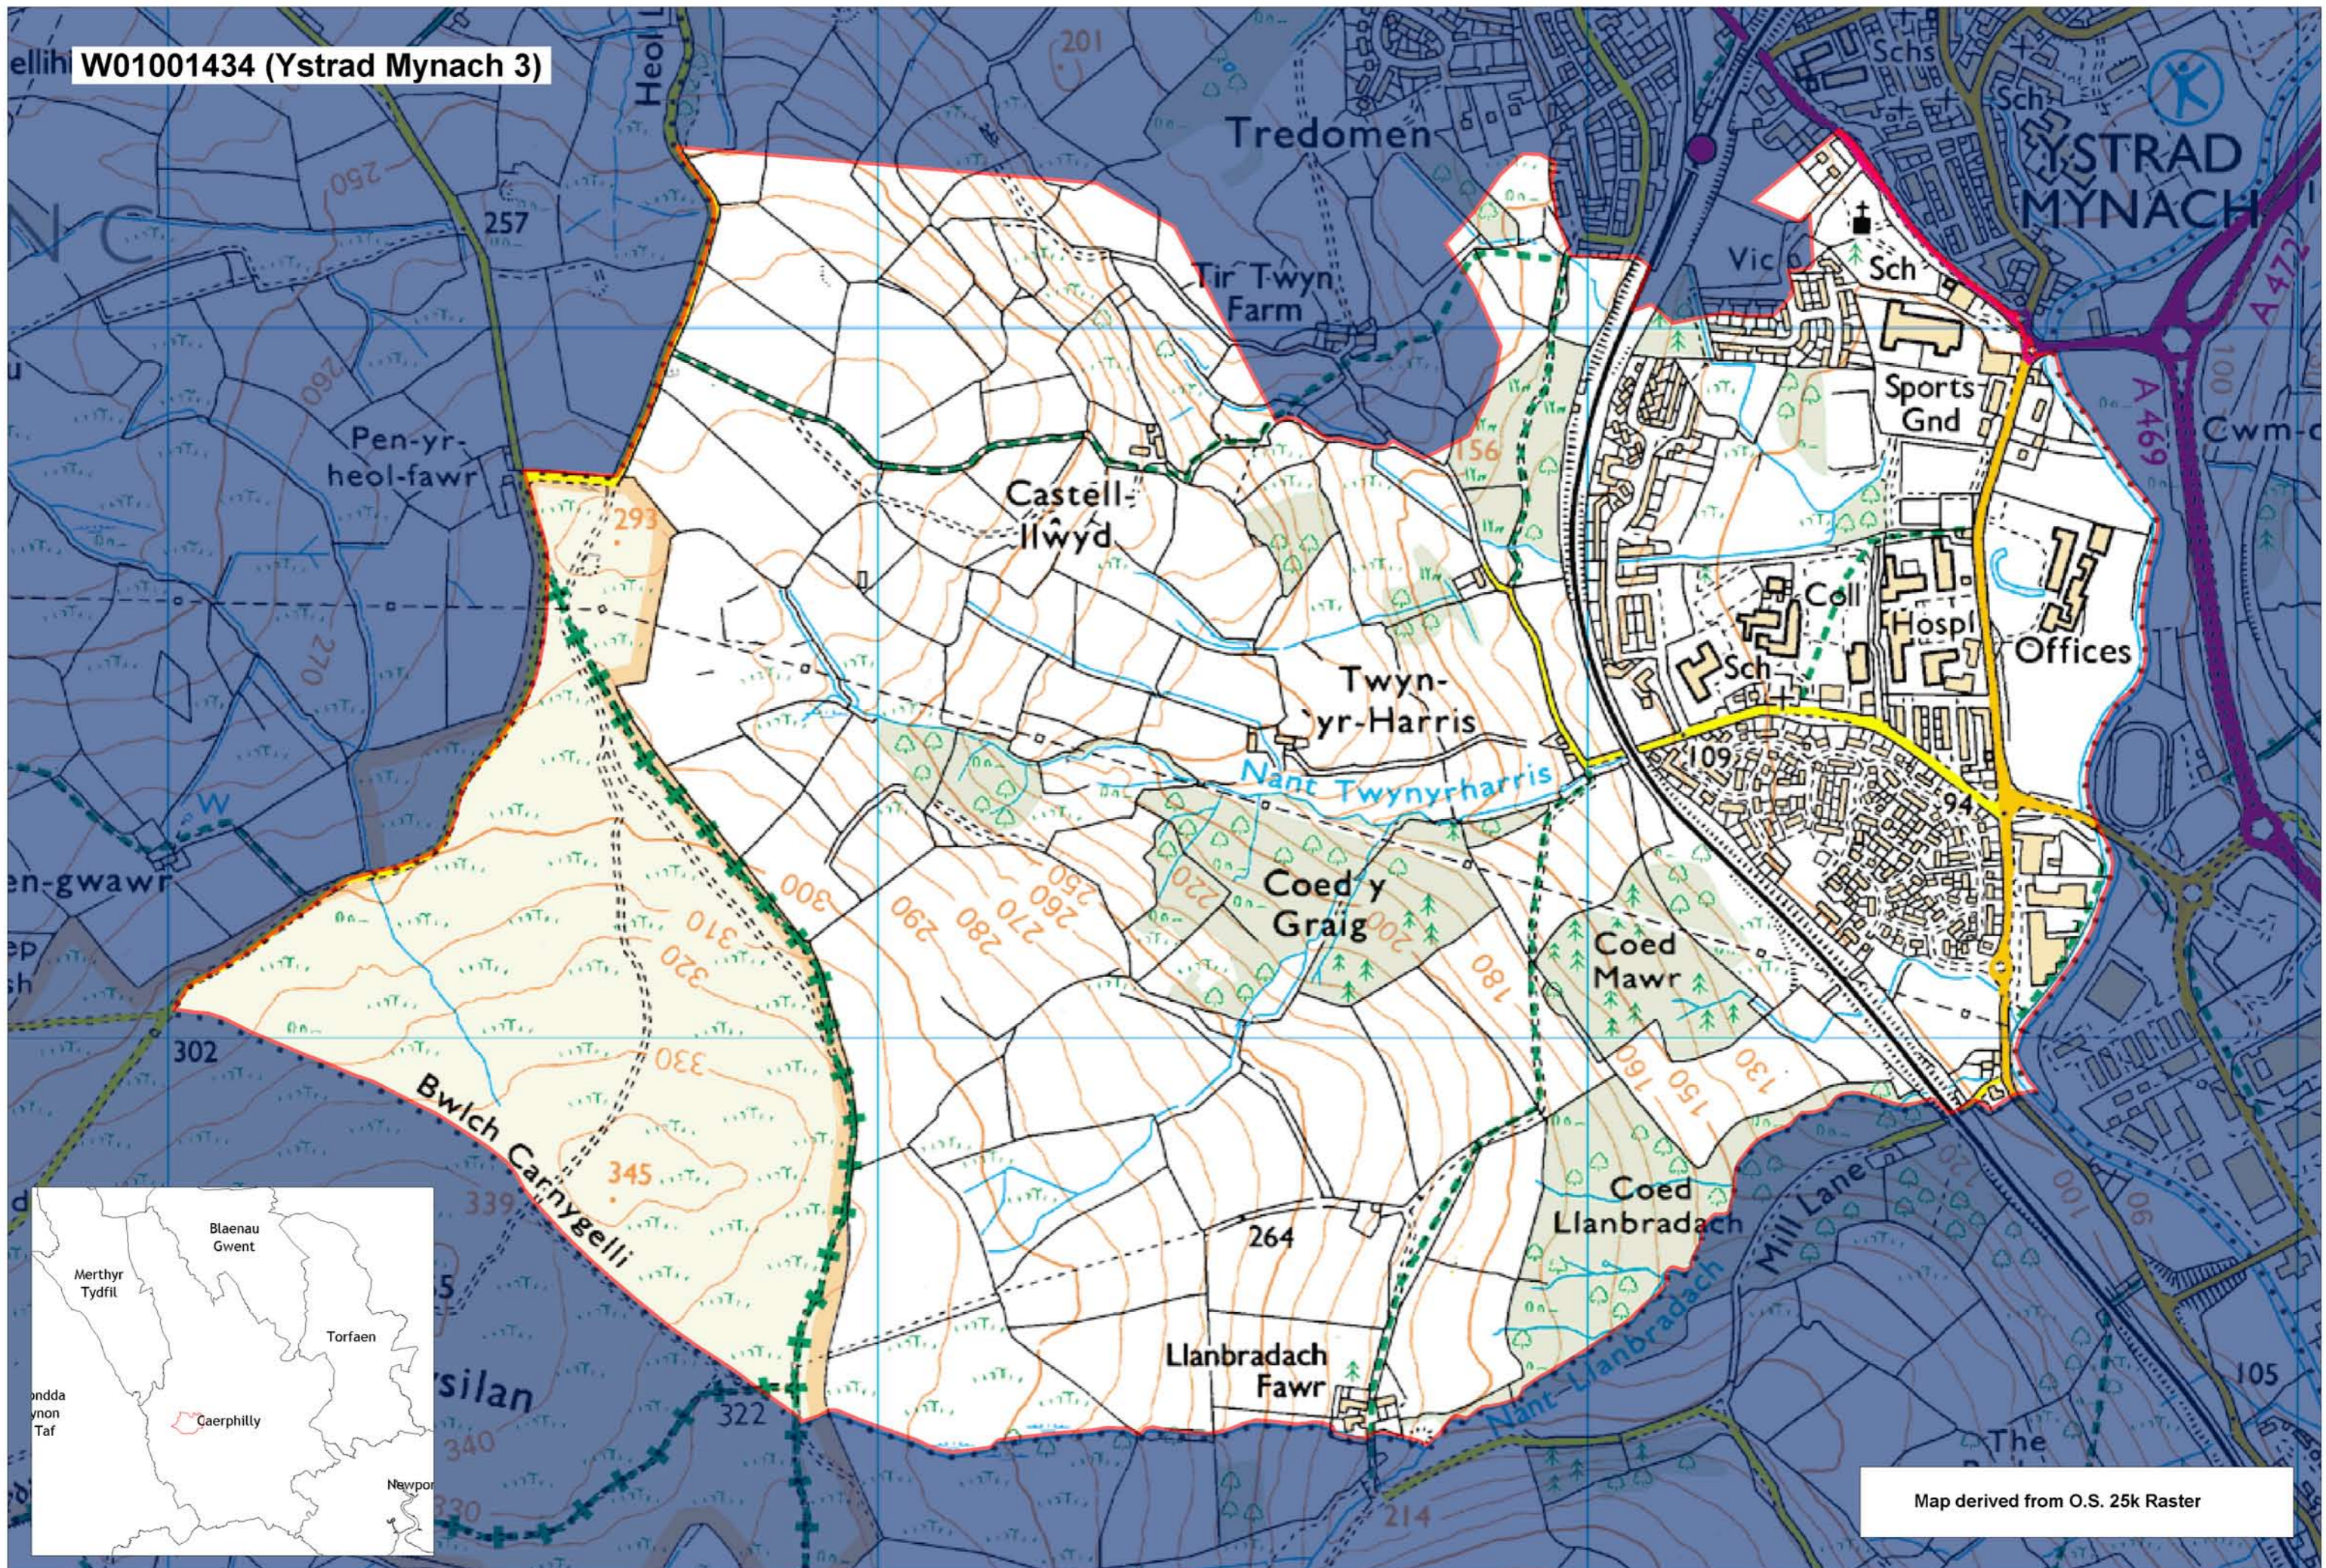

ellih W01001434 (Ystrad Mynach 3)

Map derived from O.S. 25k Raster

This map is based upon the Ordnance Survey material with the permission of Ordnance Survey on behalf of The Controller of Her Majesty's Stationery Office. © Crown copyright 2008. Unauthorised reproduction infringes Crown copyright and may lead to prosecution or civil proceedings. Welsh Assembly Government. Licence Number: 100017916. Mae'r map hwn yn seiliedig ar ddeunydd yr Arolwg Ordnans gyda chaniatâd Arolwg Ordnans ar ran Rheolwr Llyfrau Ei Mawrhydi. © Hawffraint y Goron 2008. Mae atgynhyrchu heb ganiatâd yn torri hawffraint y Goron a gall hyn arwain at erlyniad neu achos sifil. Llywodraeth Cynulliad Cymru. Rhif trwydded 100017916.

Produced by Cartographics, Statistical Directorate, Welsh Assembly Government. Cynhyrchwyd gan Cartograffeg, Y Gyfarwyddiaeth Ystadegol, Llywodraeth Cynulliad Cymru.