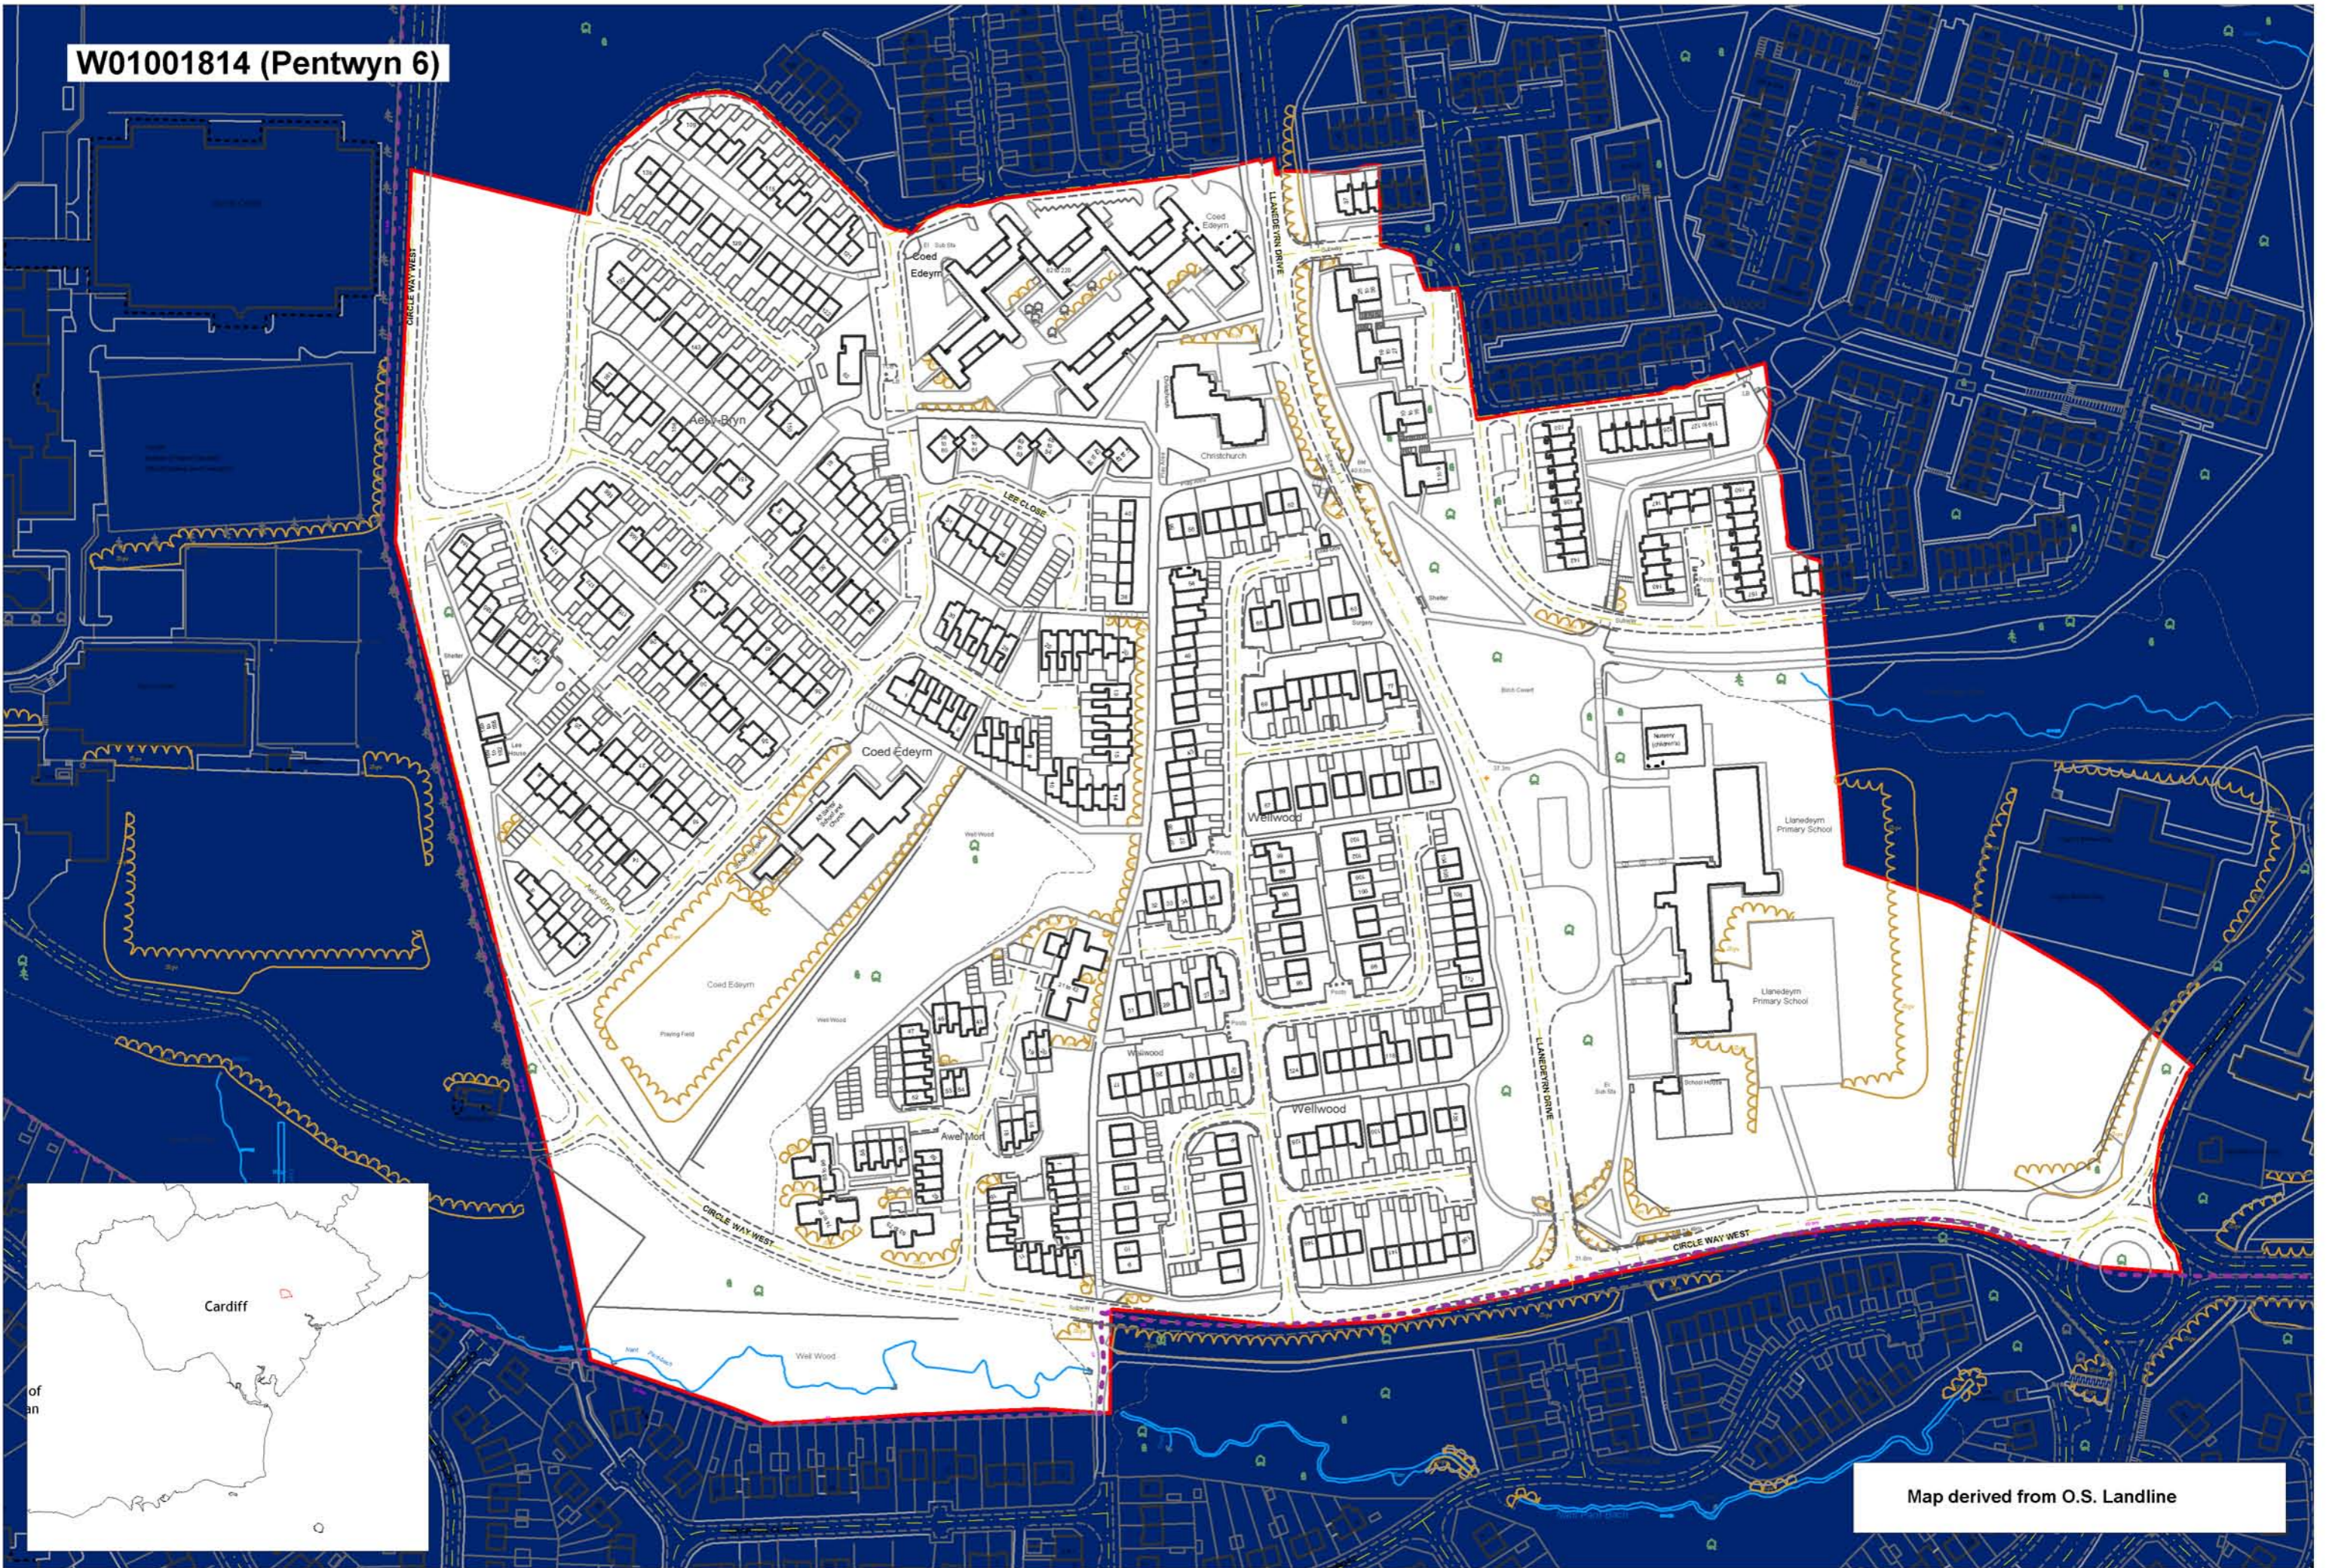

W01001814 (Pentwyn 6)

Map derived from O.S. Landline

Produced by Cartographics, Statistical Directorate, Welsh Assembly Government. Cynhyrwyd gan Cartograffeg, Y Gyfarwyddiaeth Ystadegol, Llywodraeth Cynulliad Cymru.