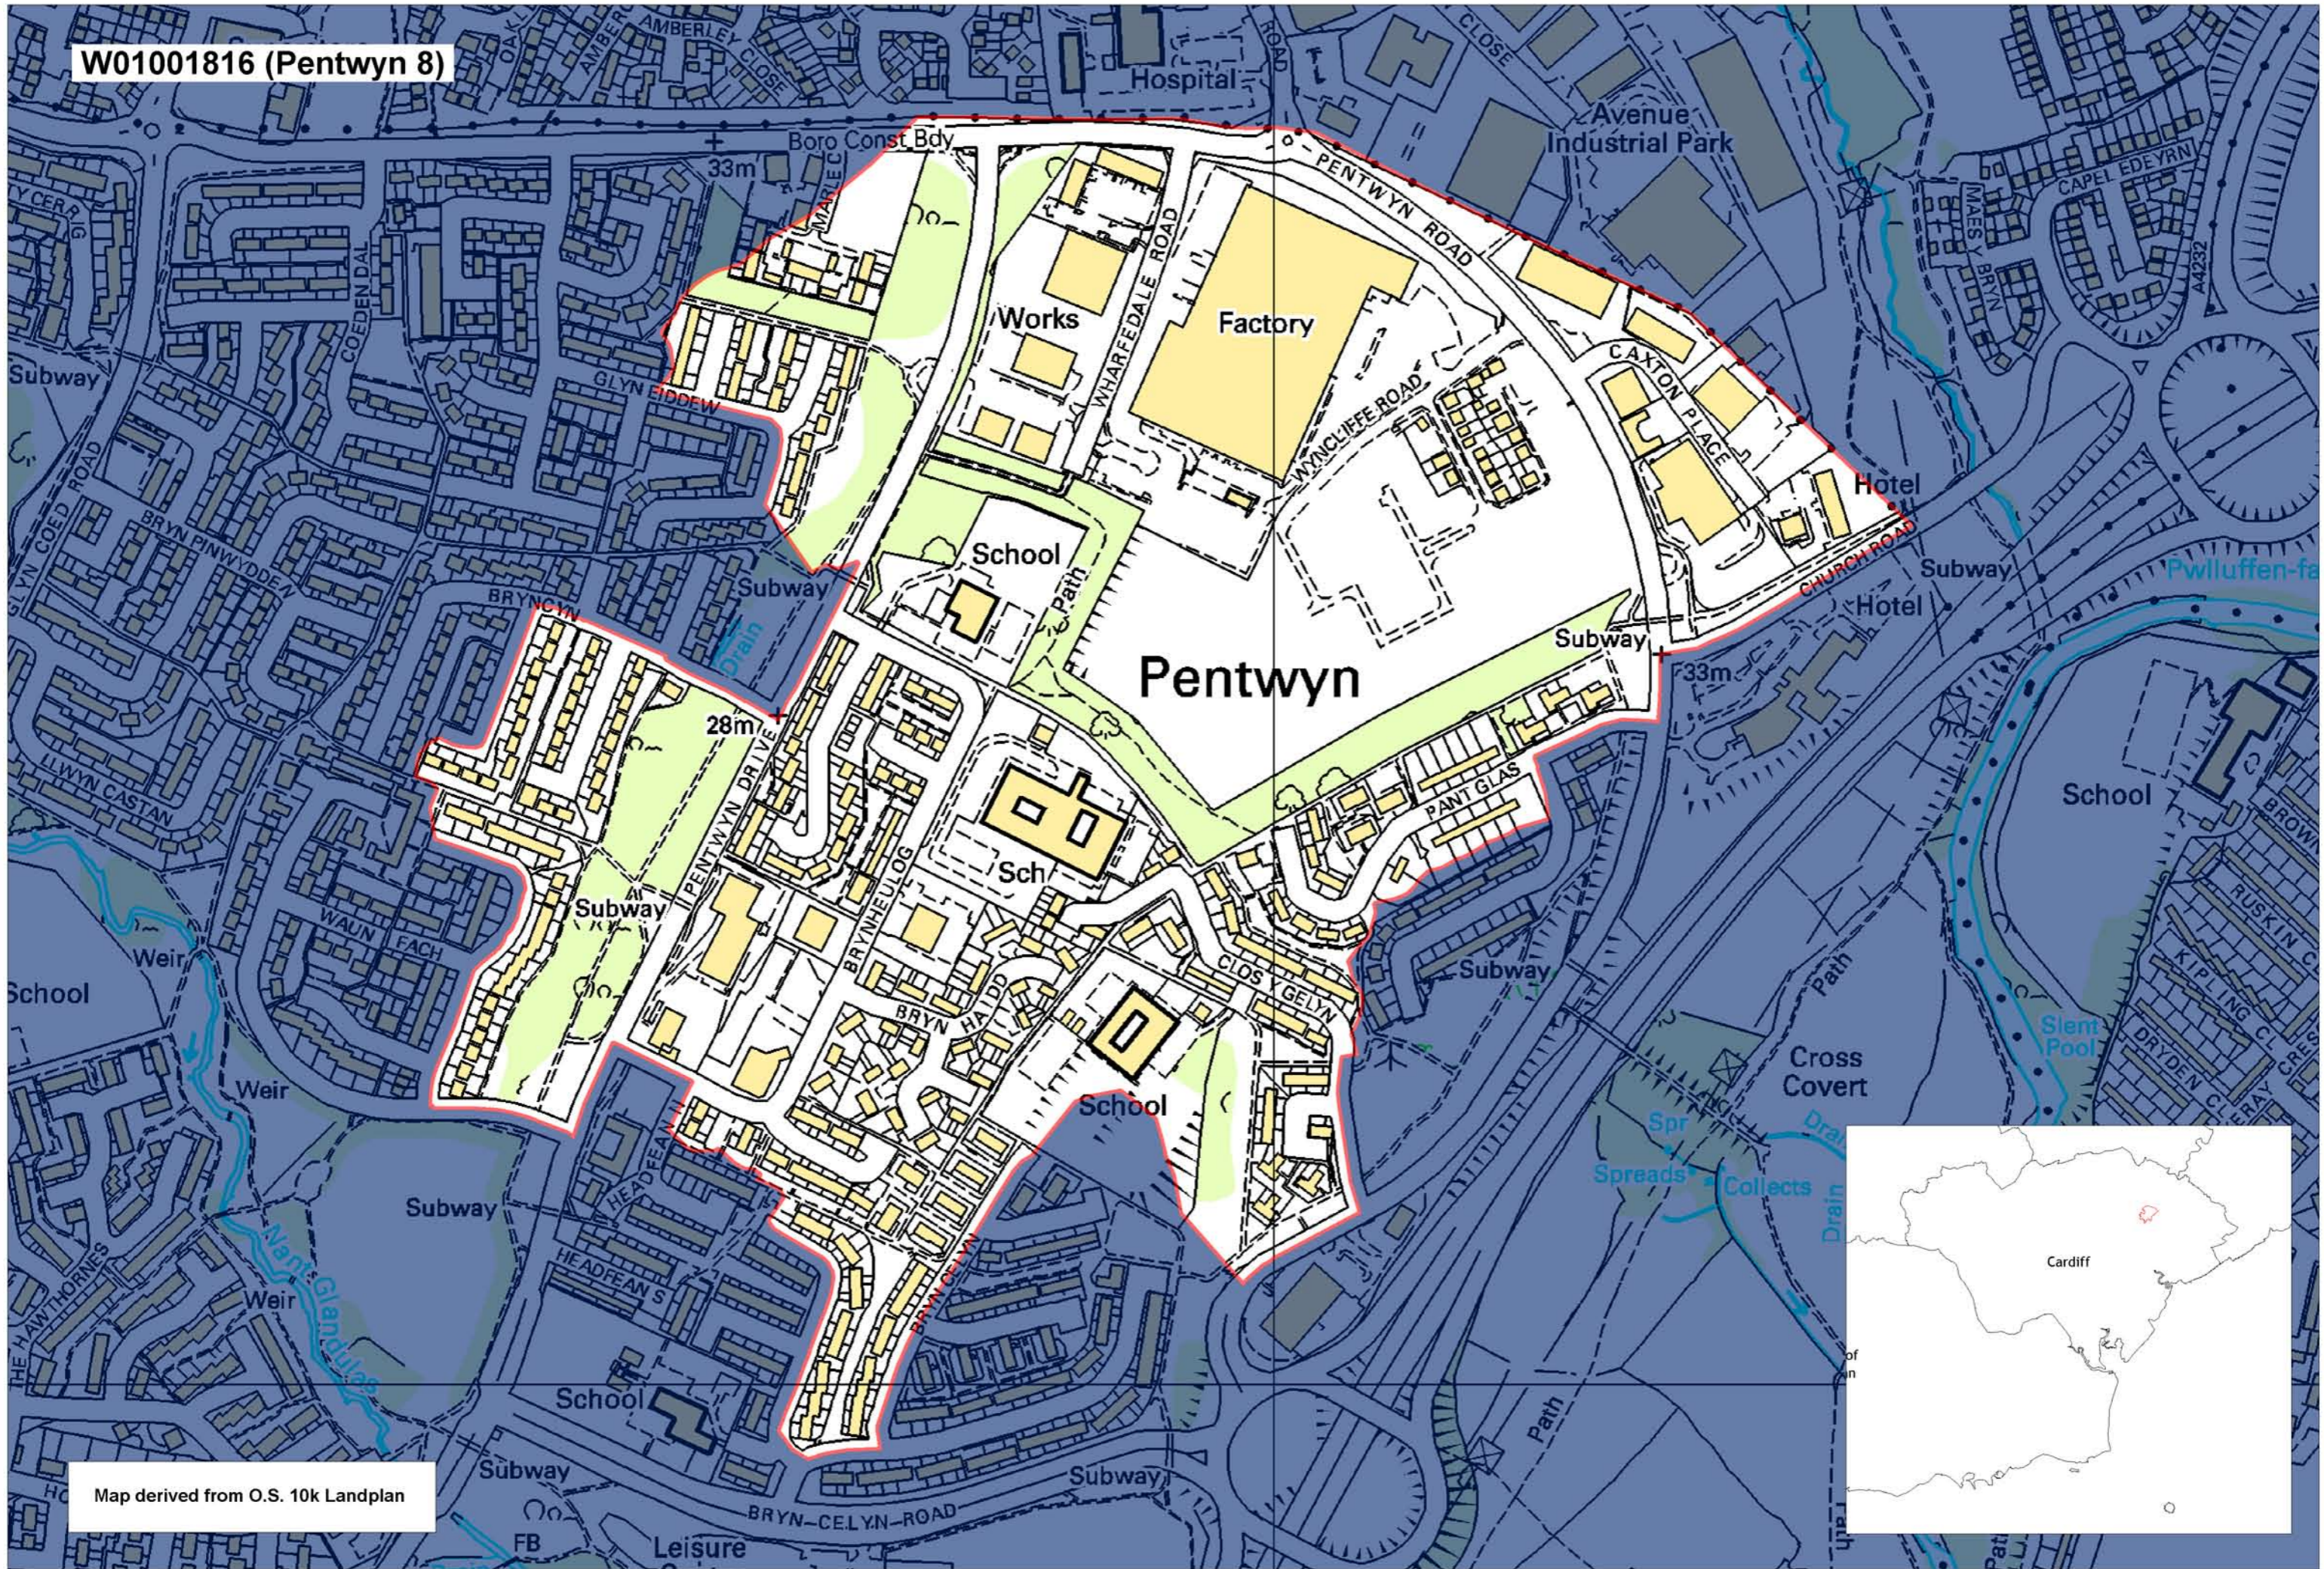

W01001816 (Pentwyn 8)

Map derived from O.S. 10k Landplan

This map is based upon the Ordnance Survey material with the permission of Ordnance Survey on behalf of The Controller of Her Majesty's Stationery Office. © Crown copyright 2008. Unauthorised reproduction infringes Crown copyright and may lead to prosecution or civil proceedings. Welsh Assembly Government. Licence Number: 100017916. Mae'r map hwn yn seiliedig ar ddeunydd yr Arolwg Ordnans gyda chaniatâd Arolwg Ordnans ar ran Rheolwr Lyfrau Ei Mawrhydi. © Hawffraint y Goron 2008. Mae atgynhyrchu heb ganiatâd yn torri hawffraint y Goron a gall hyn arwain at erlyniad neu achos sifil. Llywodraeth Cynulliad Cymru. Rhif trwydded 100017916.

Produced by Cartographics, Statistical Directorate, Welsh Assembly Government. Cynhyrchwyd gan Cartograffeg, Y Gyfarwyddiaeth Ystadegol, Llywodraeth Cynulliad Cymru.