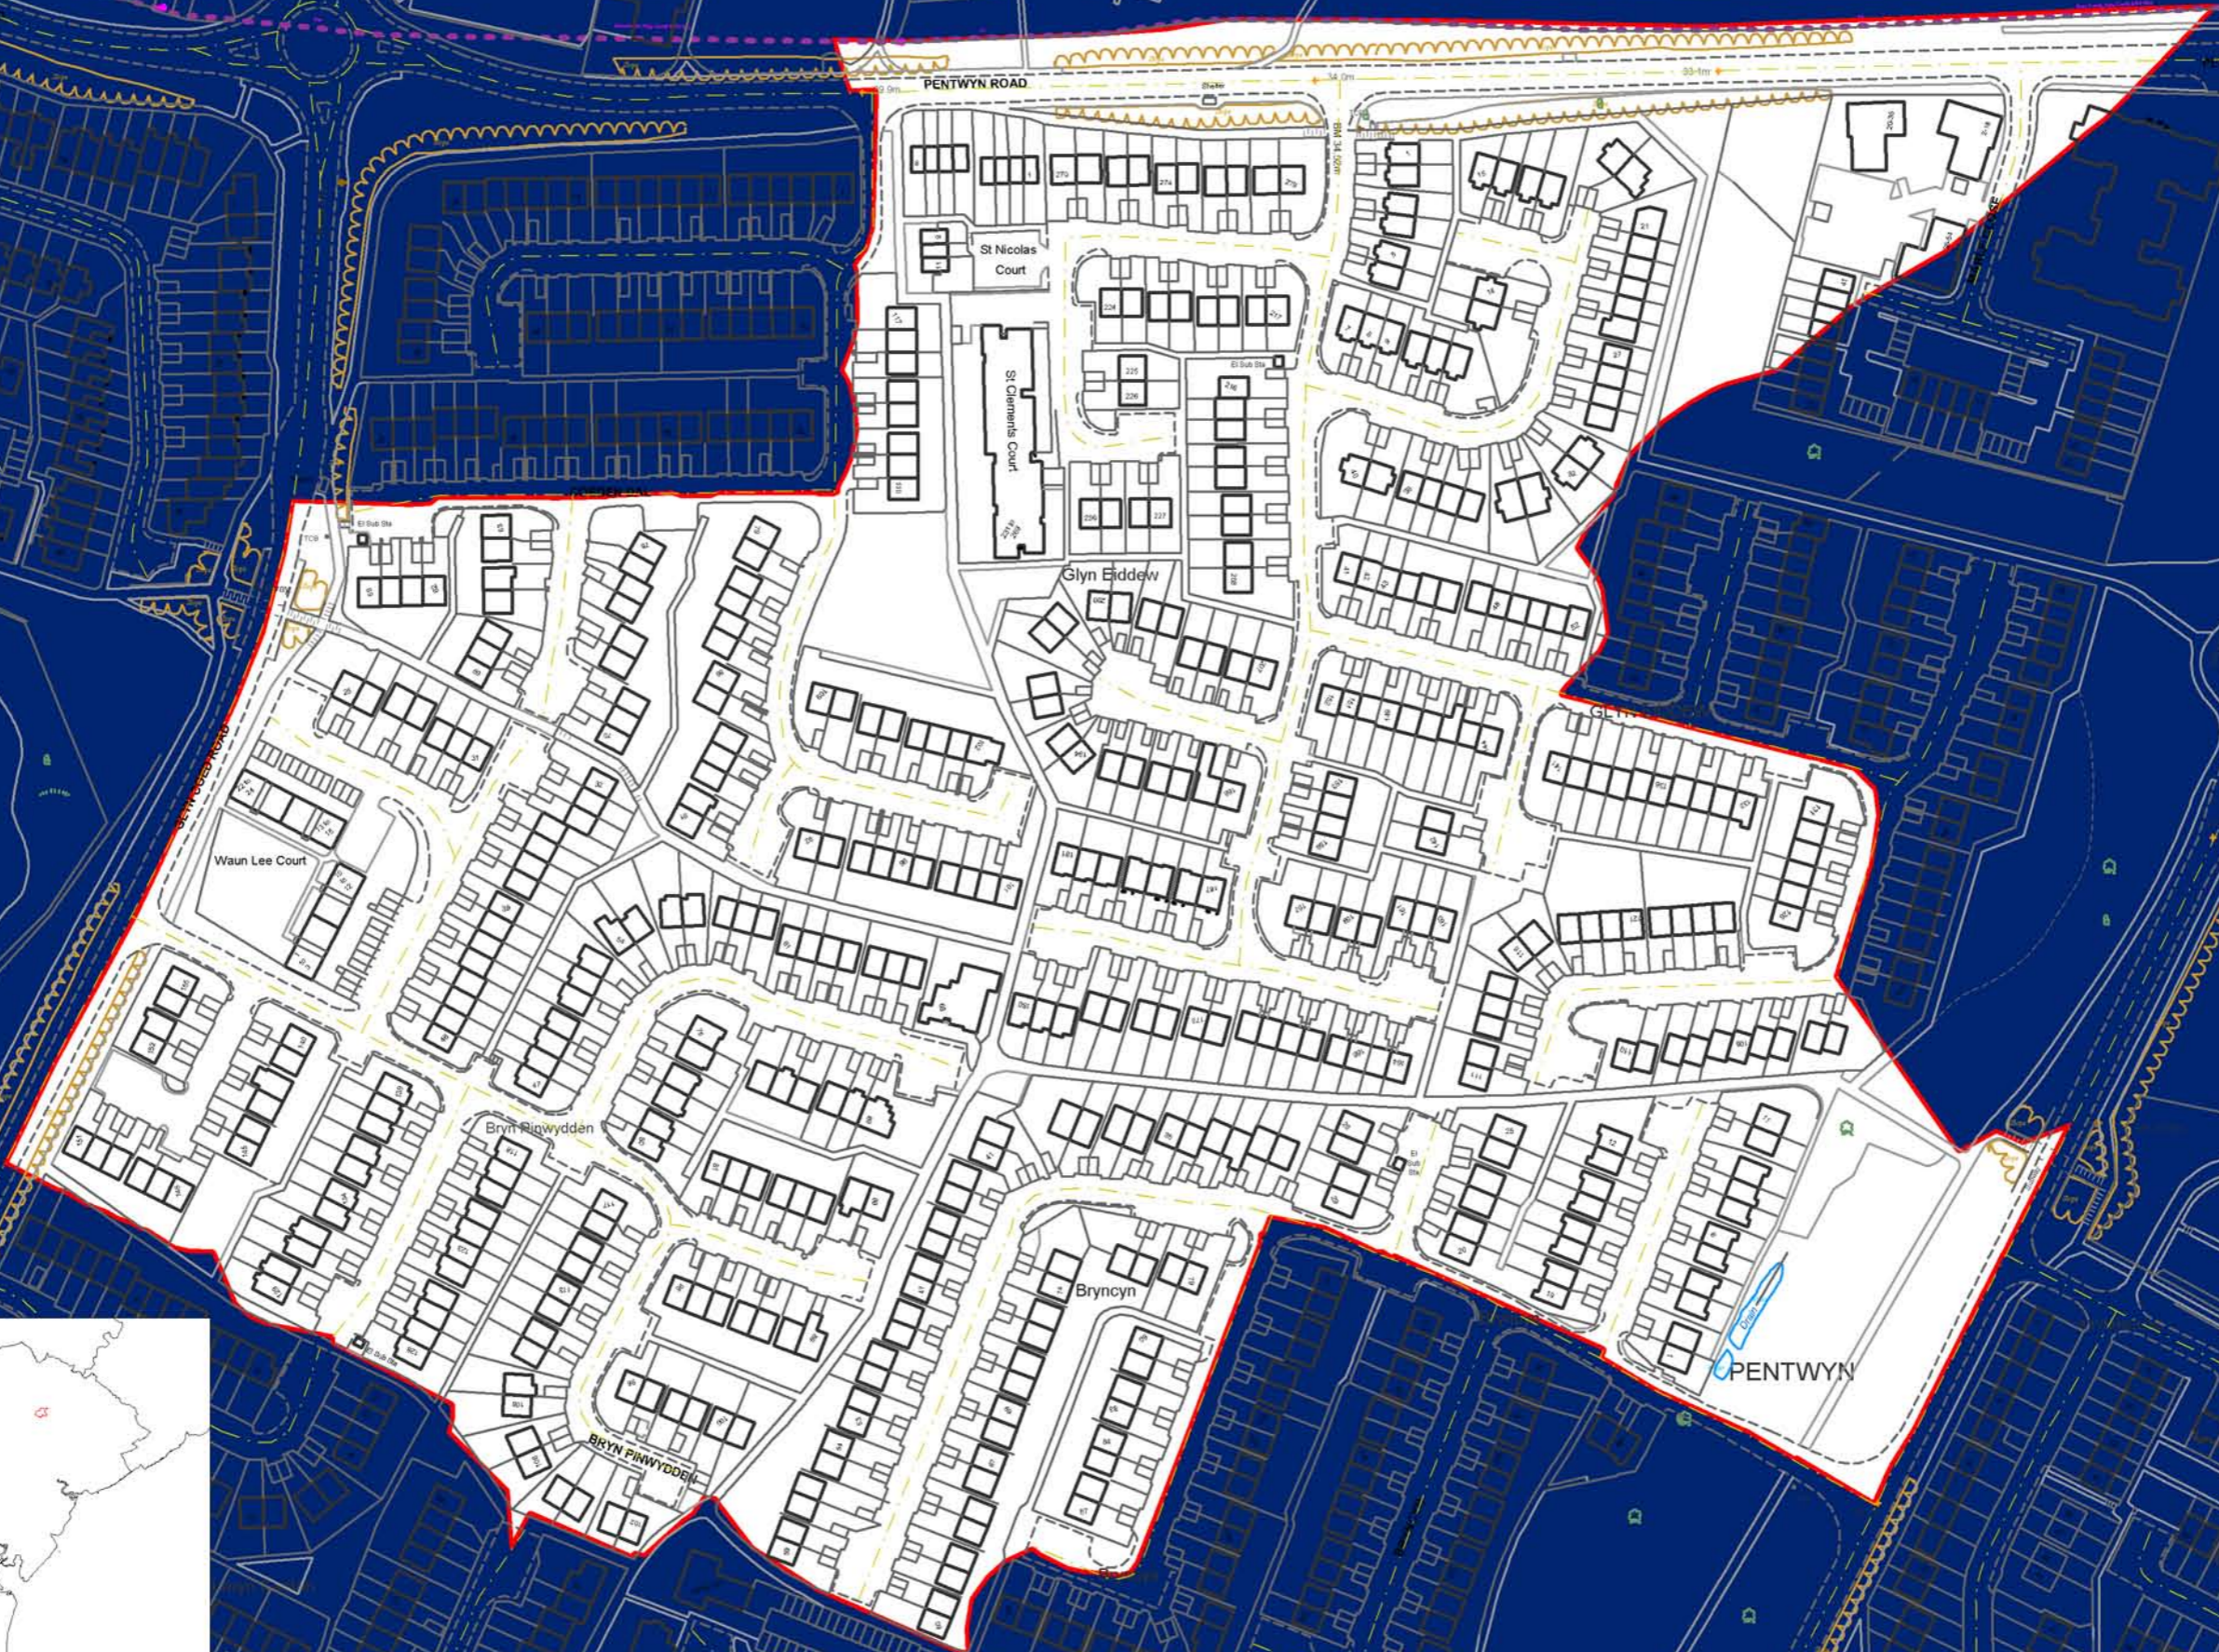

W01001817 (Pentwyn 9)

Map derived from O.S. Landline

This map is based upon the Ordnance Survey material with the permission of Ordnance Survey on behalf of The Controller of Her Majesty's Stationery Office. © Crown copyright 2008. Unauthorised reproduction infringes Crown copyright and may lead to prosecution or civil proceedings. Welsh Assembly Government. Licence Number: 100017916. Mae'r map hwn yn seiliedig ar ddeunydd yr Arolwg Ordnans gyda chaniatâd Arolwg Ordnans ar ran Rheolwr Lyfrau Ei Mawrhydi. © Hawffraint y Goron 2008. Mae atgynhyrchu heb ganiatâd yn torri hawffraint y Goron a gall hyn arwain at erlyniad neu achos sifil. Llywodraeth Cynulliad Cymru. Rhif trwydded 100017916.

Produced by Cartographics, Statistical Directorate, Welsh Assembly Government. Cynhyrwyd gan Cartograffeg, Y Gyfarwyddiaeth Ystadegol, Llywodraeth Cynulliad Cymru.