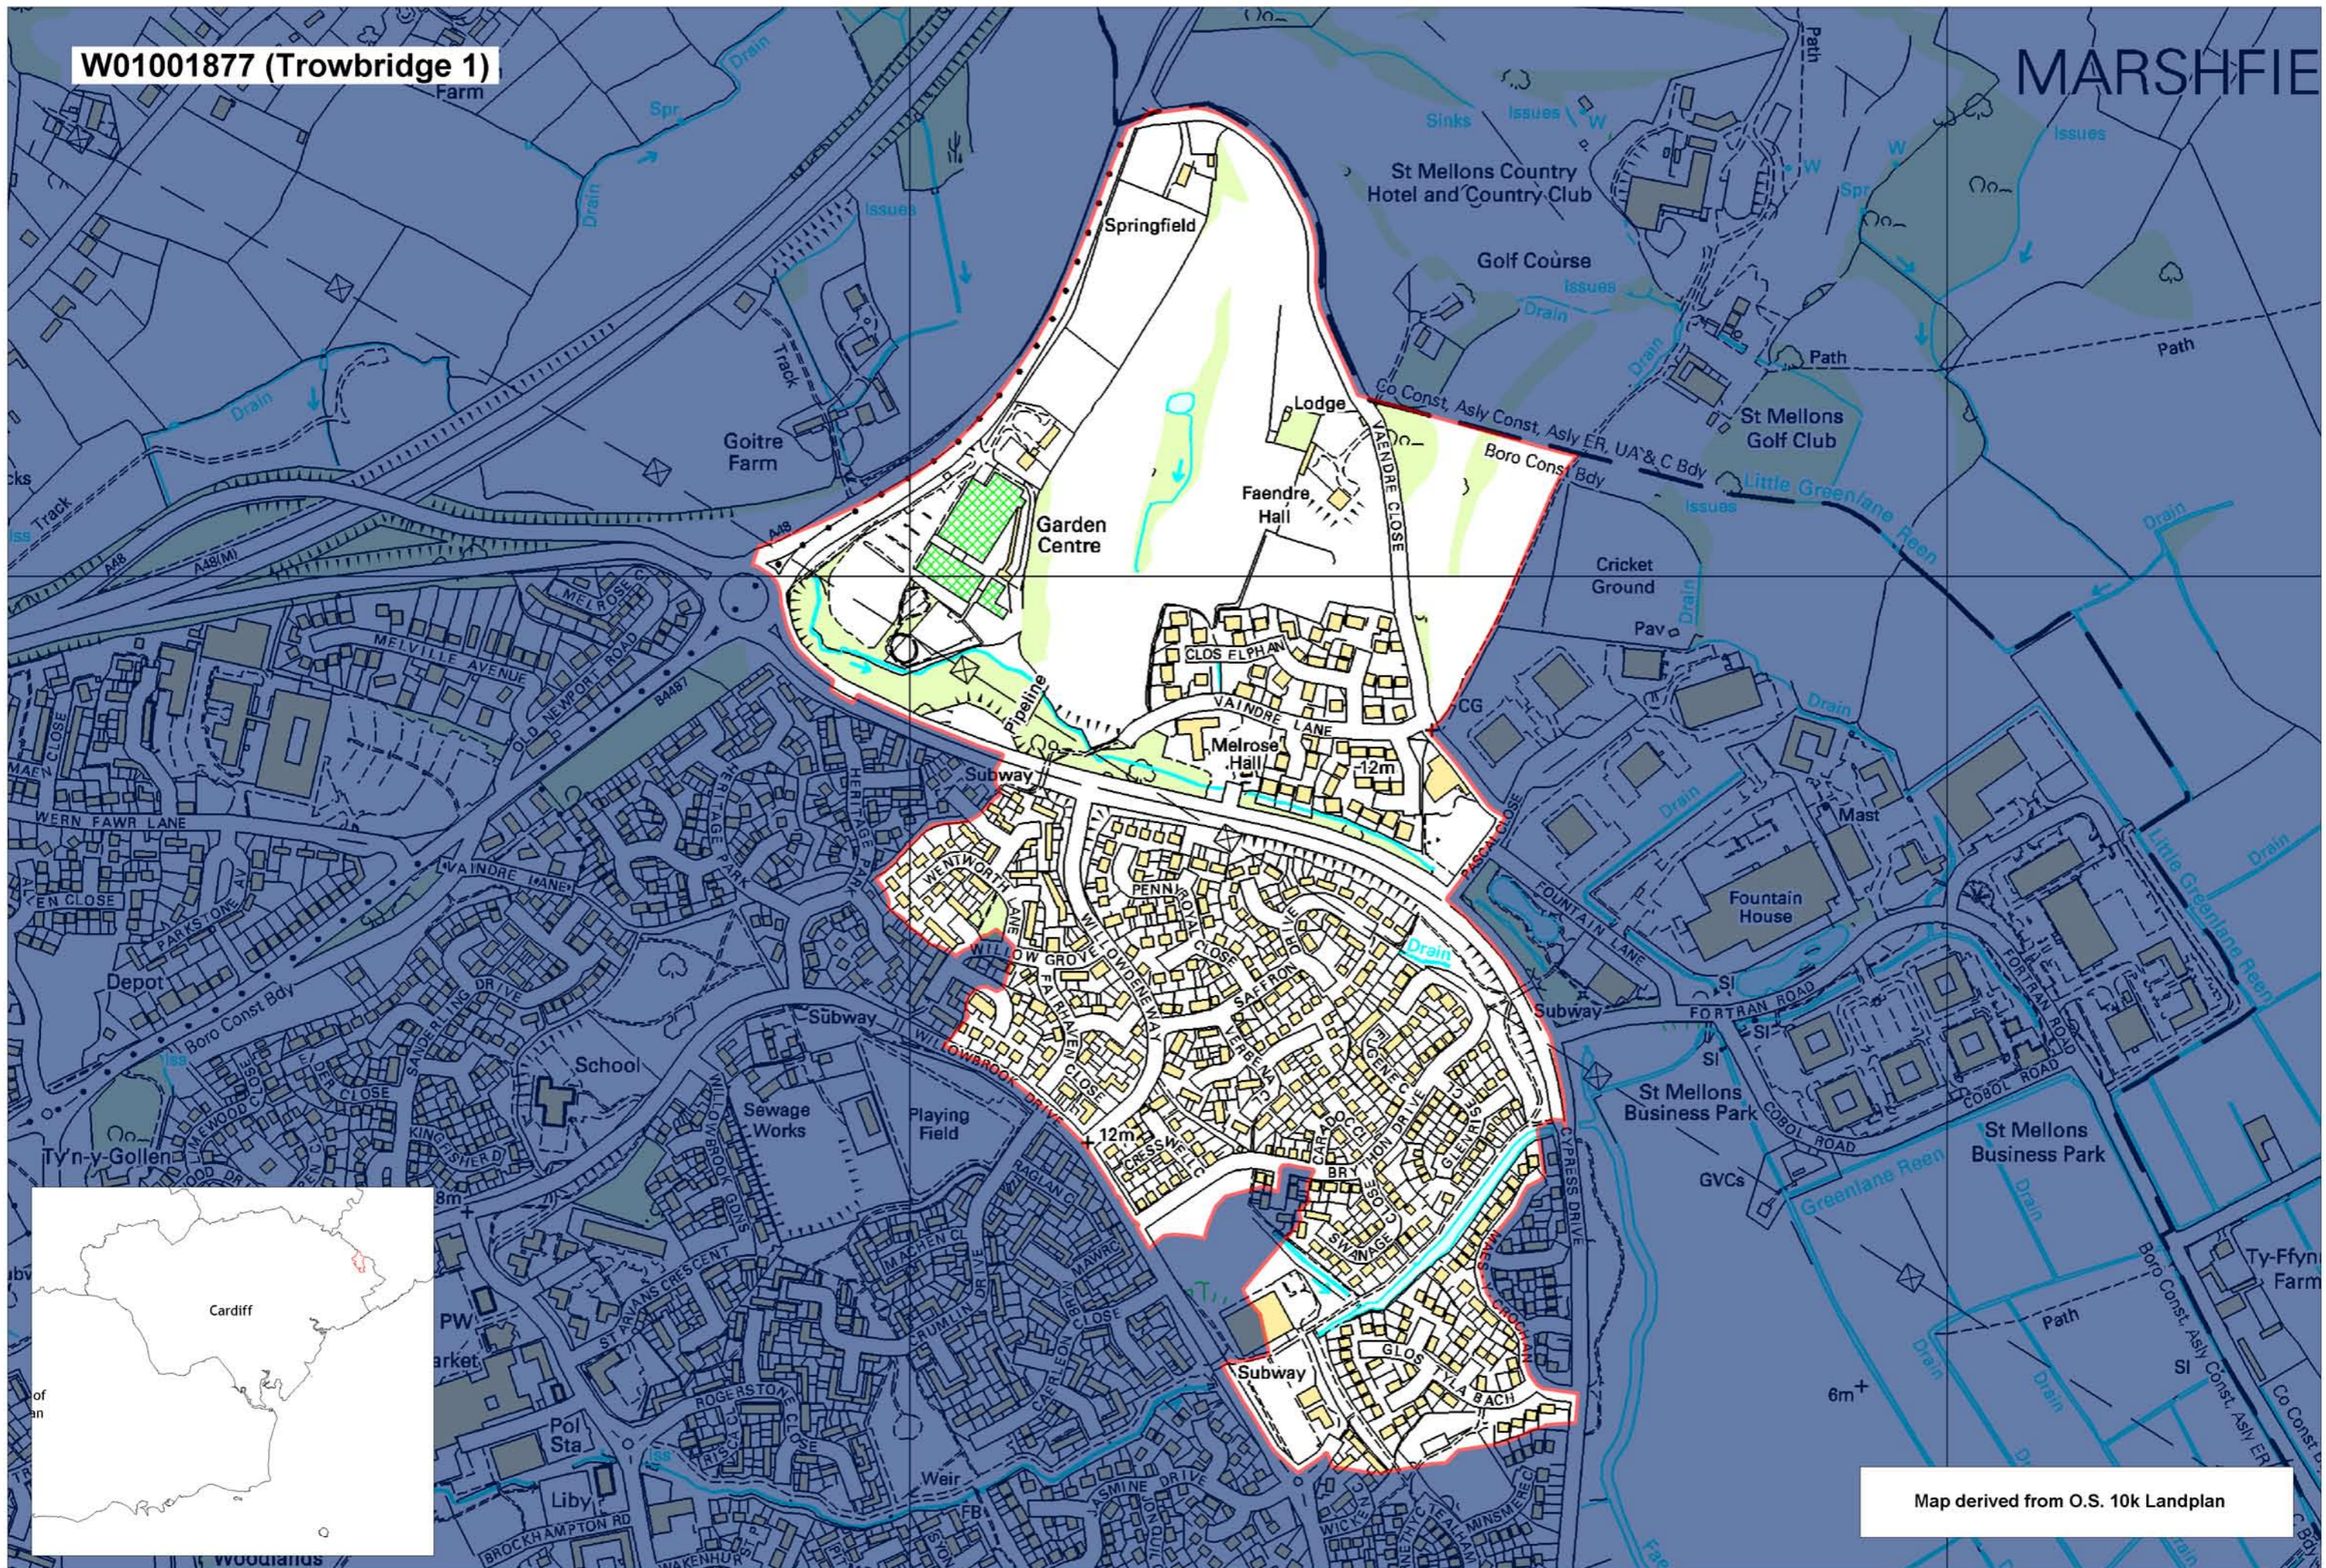

W01001877 (Trowbridge 1)

MARSHFIE

Map derived from O.S. 10k Landplan

This map is based upon the Ordnance Survey material with the permission of Ordnance Survey on behalf of The Controller of Her Majesty's Stationery Office. © Crown copyright 2008. Unauthorised reproduction infringes Crown copyright and may lead to prosecution or civil proceedings. Welsh Assembly Government. Licence Number: 100017916. Mae'r map hwn yn seiliedig ar ddeunydd yr Arolwg Ordnans gyda chaniatâd Arolwg Ordnans ar ran Rheolwr Llyfrau Ei Mawrhydi. © Hawffraint y Goron 2008. Mae atgynhyrchu heb ganiatâd yn torri hawffraint y Goron a gall hyn arwain at erlyniad neu achos sifil. Llywodraeth Cynulliad Cymru. Rhif trwydded 100017916.

Produced by Cartographics, Statistical Directorate, Welsh Assembly Government. Cynhyrchwyd gan Cartograffeg, Y Gyfarwyddiaeth Ystadegol, Llywodraeth Cynulliad Cymru.