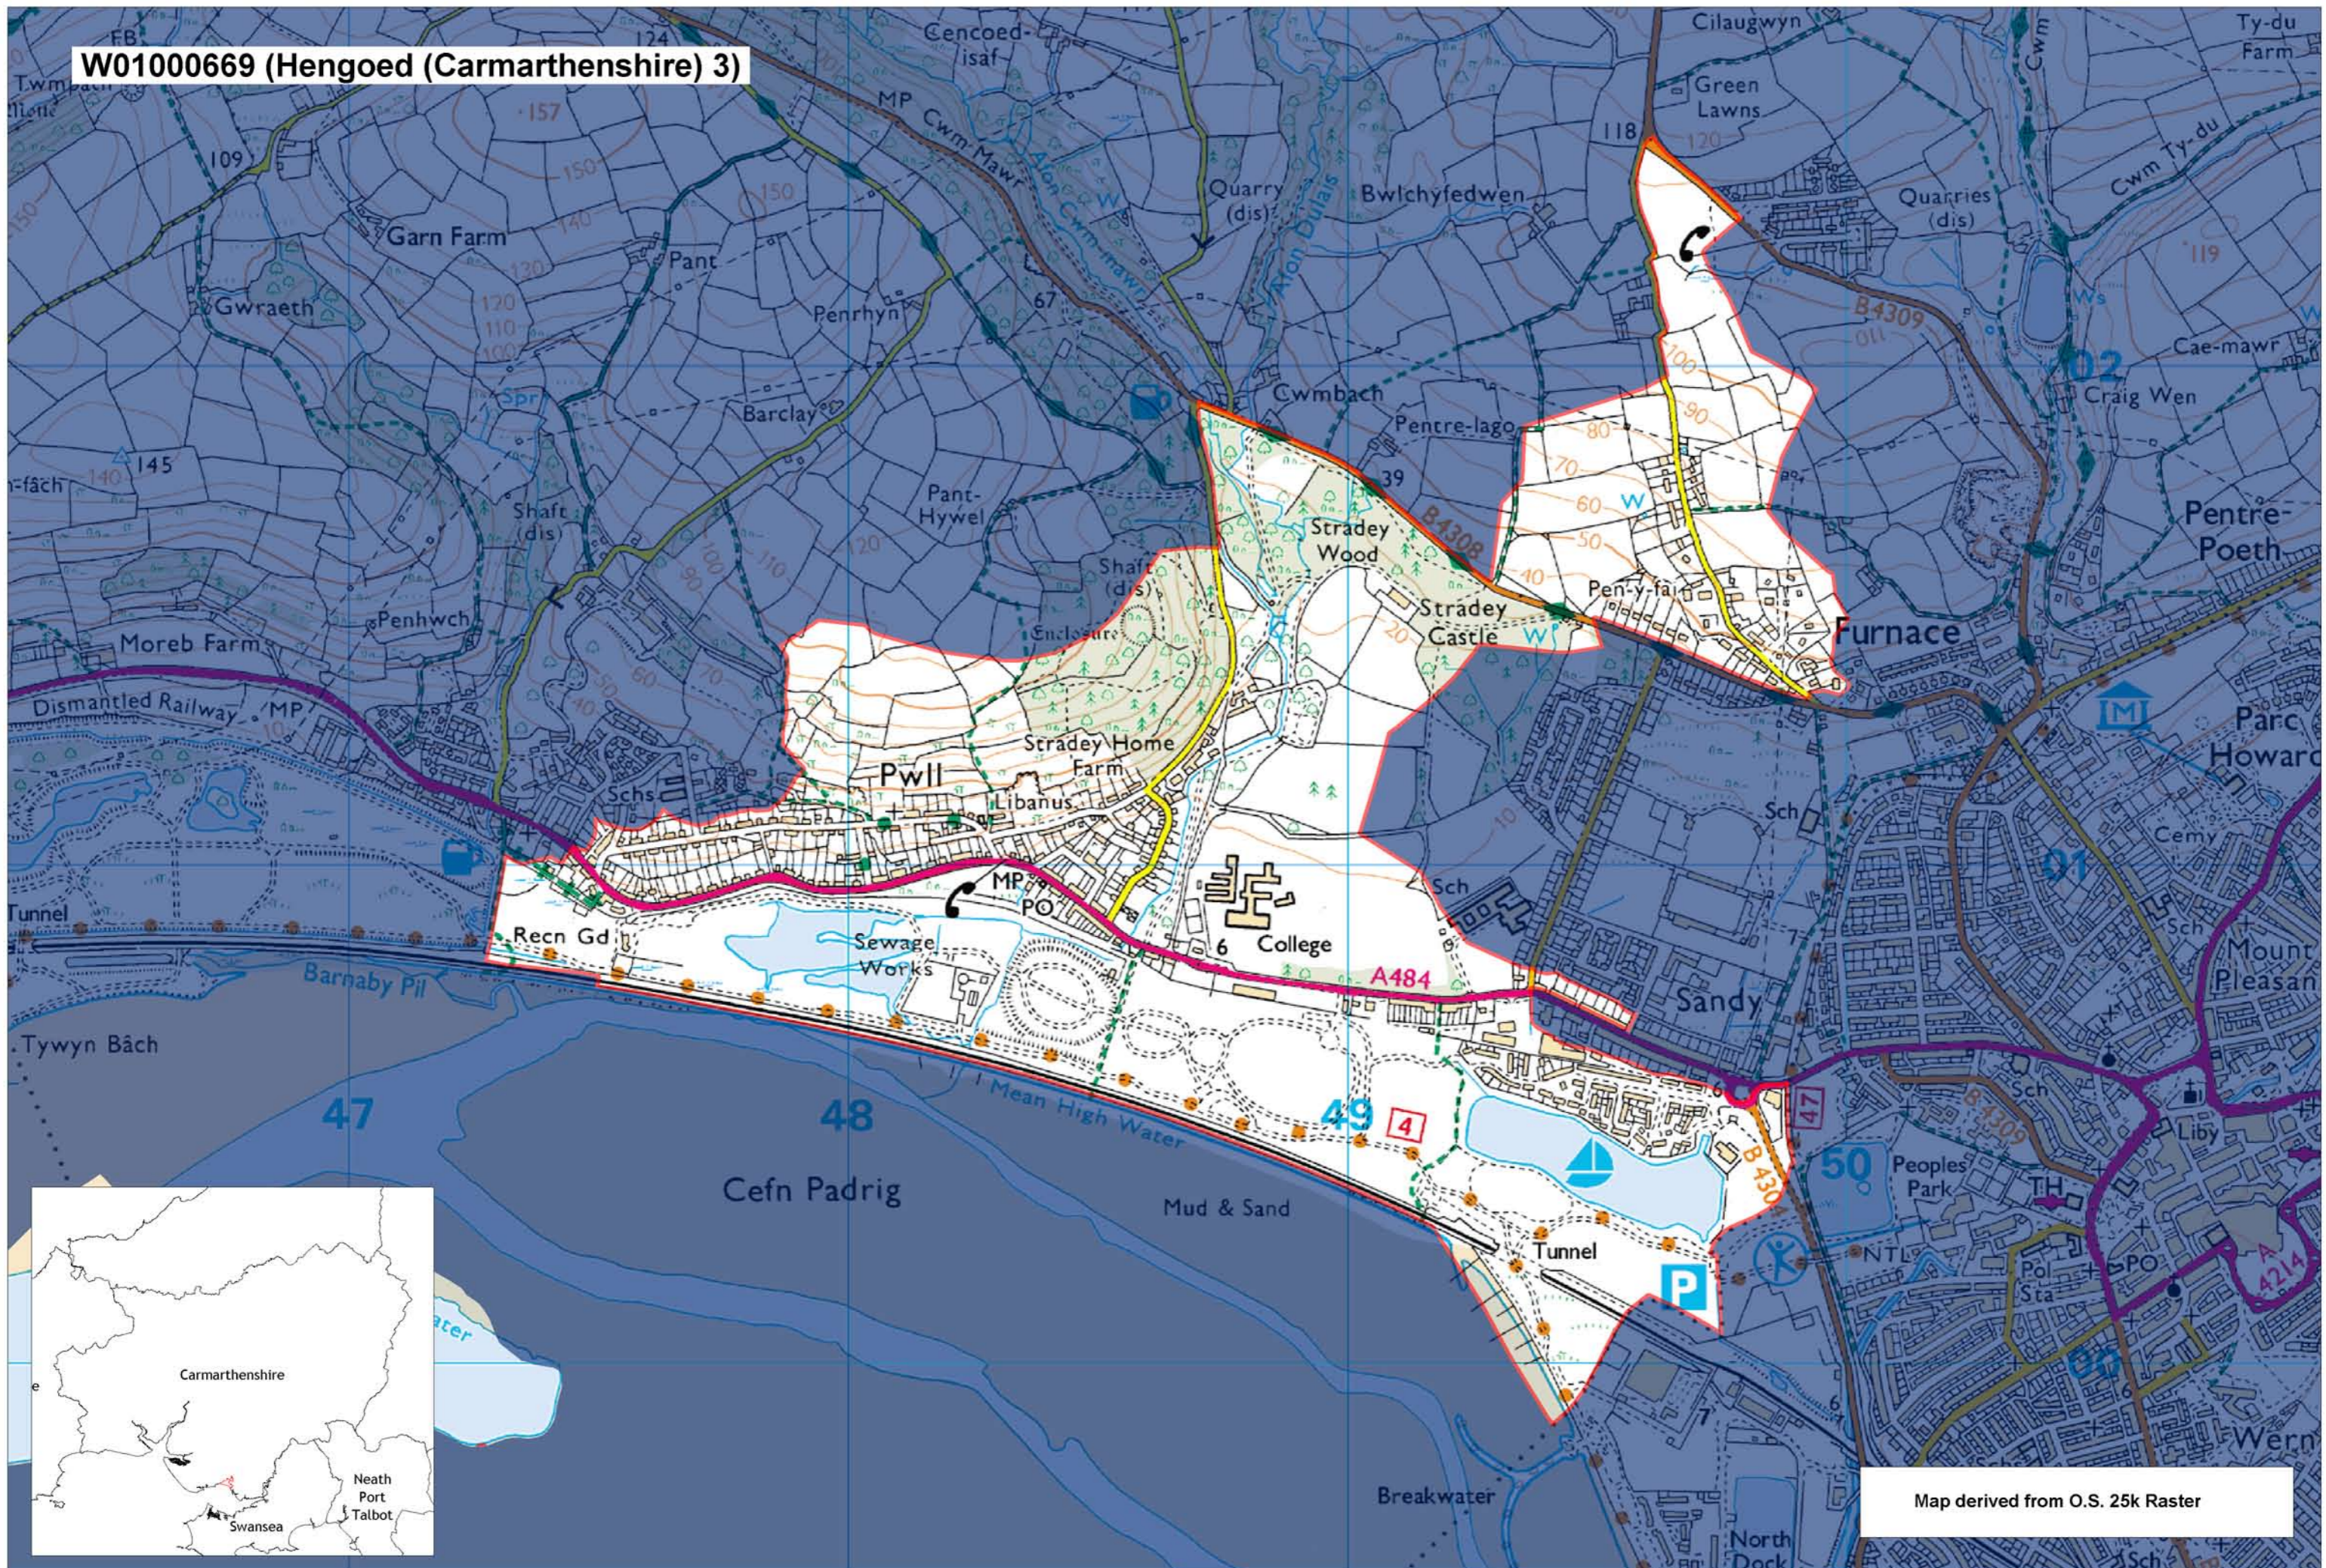

W01000669 (Hengoed (Carmarthenshire) 3)

Map derived from O.S. 25k Raster

This map is based upon the Ordnance Survey material with the permission of Ordnance Survey on behalf of The Controller of Her Majesty's Stationery Office. © Crown copyright 2008. Unauthorised reproduction infringes Crown copyright and may lead to prosecution or civil proceedings. Welsh Assembly Government. Licence Number: 100017916. Mae'r map hwn yn seiliedig ar ddeunydd yr Arolwg Ordnans gyda chaniatâd Arolwg Ordnans ar ran Rheolwr Llyfrau Ei Mawrhydi. © Hawffraint y Goron 2008. Mae atgynhyrchu heb ganiatâd yn torri hawffraint y Goron a gall hyn arwain at erlyniad neu achos sifil. Llywodraeth Cynulliad Cymru. Rhif trwydded 100017916.

Produced by Cartographics, Statistical Directorate, Welsh Assembly Government. Cynhyrchwyd gan Cartograffeg, Y Gyfarwyddiaeth Ystadegol, Llywodraeth Cynulliad Cymru.