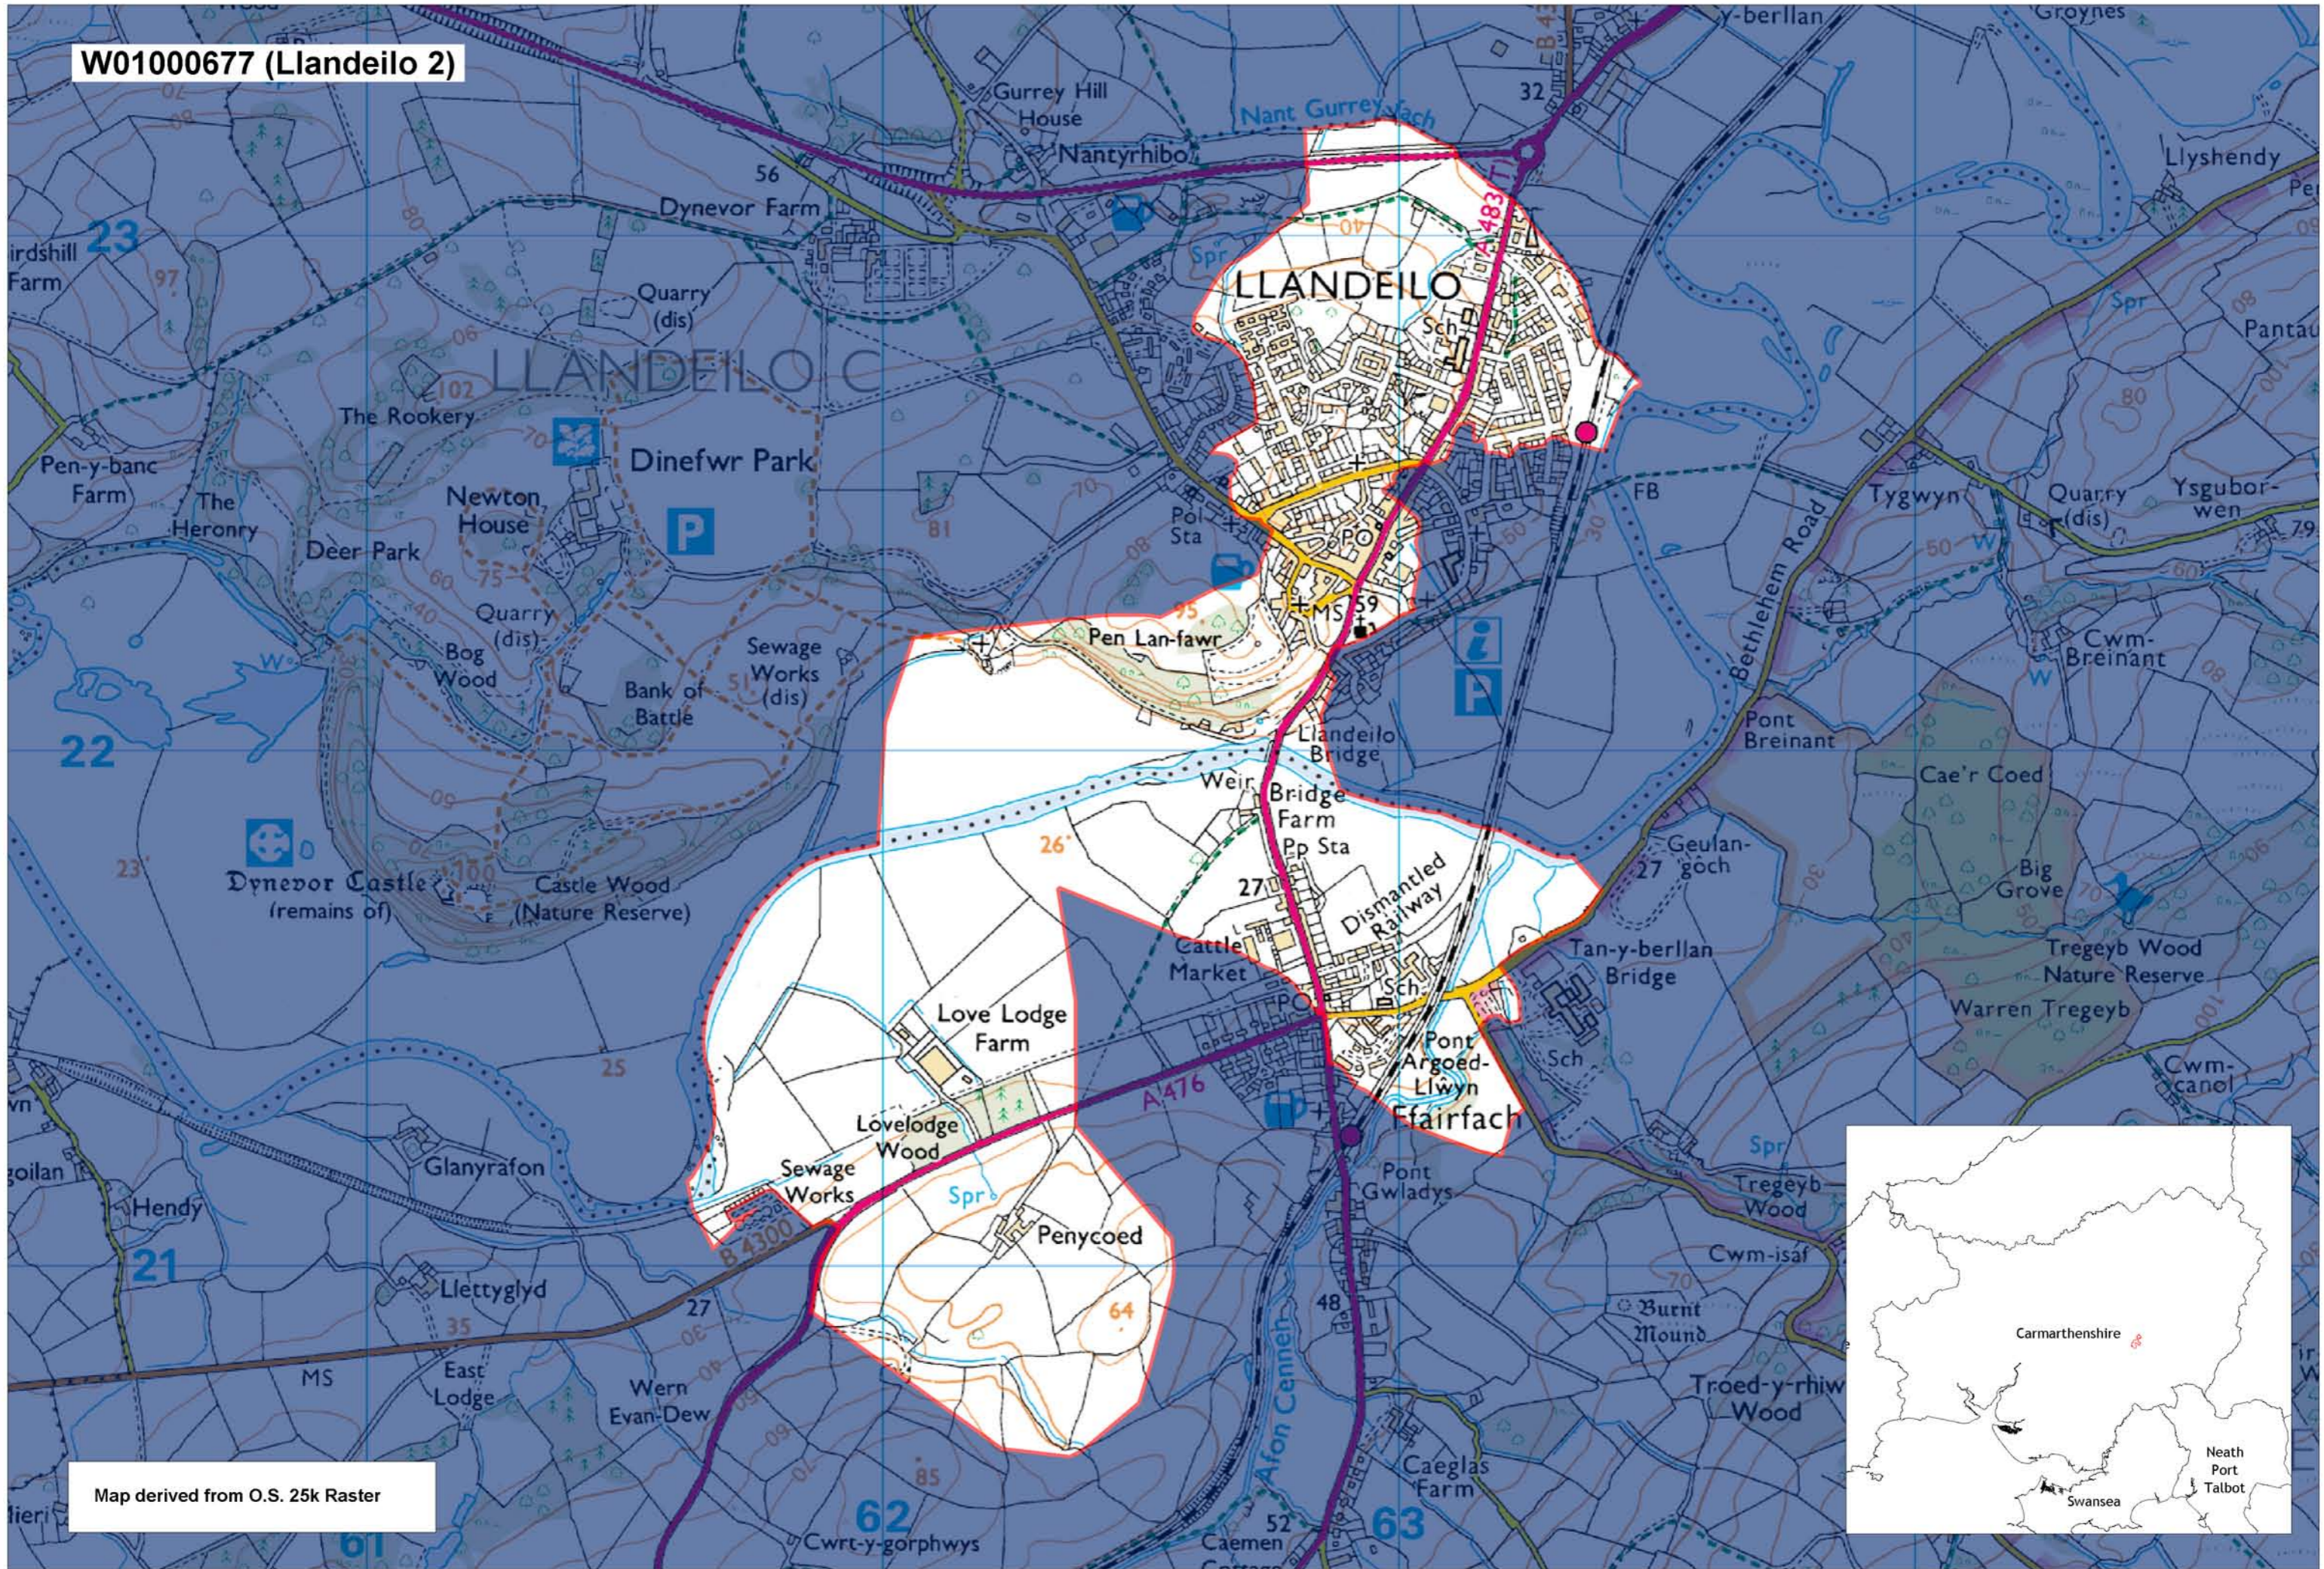

W01000677 (Llandeilo 2)

Map derived from O.S. 25k Raster

This map is based upon the Ordnance Survey material with the permission of Ordnance Survey on behalf of The Controller of Her Majesty's Stationery Office. © Crown copyright 2008. Unauthorised reproduction infringes Crown copyright and may lead to prosecution or civil proceedings. Welsh Assembly Government. Licence Number: 100017916. Mae'r map hwn yn seiliedig ar ddeunydd yr Arolwg Ordnans gyda chaniatâd Arolwg Ordnans ar ran Rheolwr Lyfrau Ei Mawrhydi. © Hawffraint y Goron 2008. Mae atgynhyrchu heb ganiatâd yn torri hawffraint y Goron a gall hyn arwain at erlyniad neu achos sifil. Llywodraeth Cynulliad Cymru. Rhif trwydded 100017916.

Produced by Cartographics, Statistical Directorate, Welsh Assembly Government. Cynhyrchwyd gan Cartograffeg, Y Gyfarwyddiaeth Ystadegol, Llywodraeth Cynulliad Cymru.