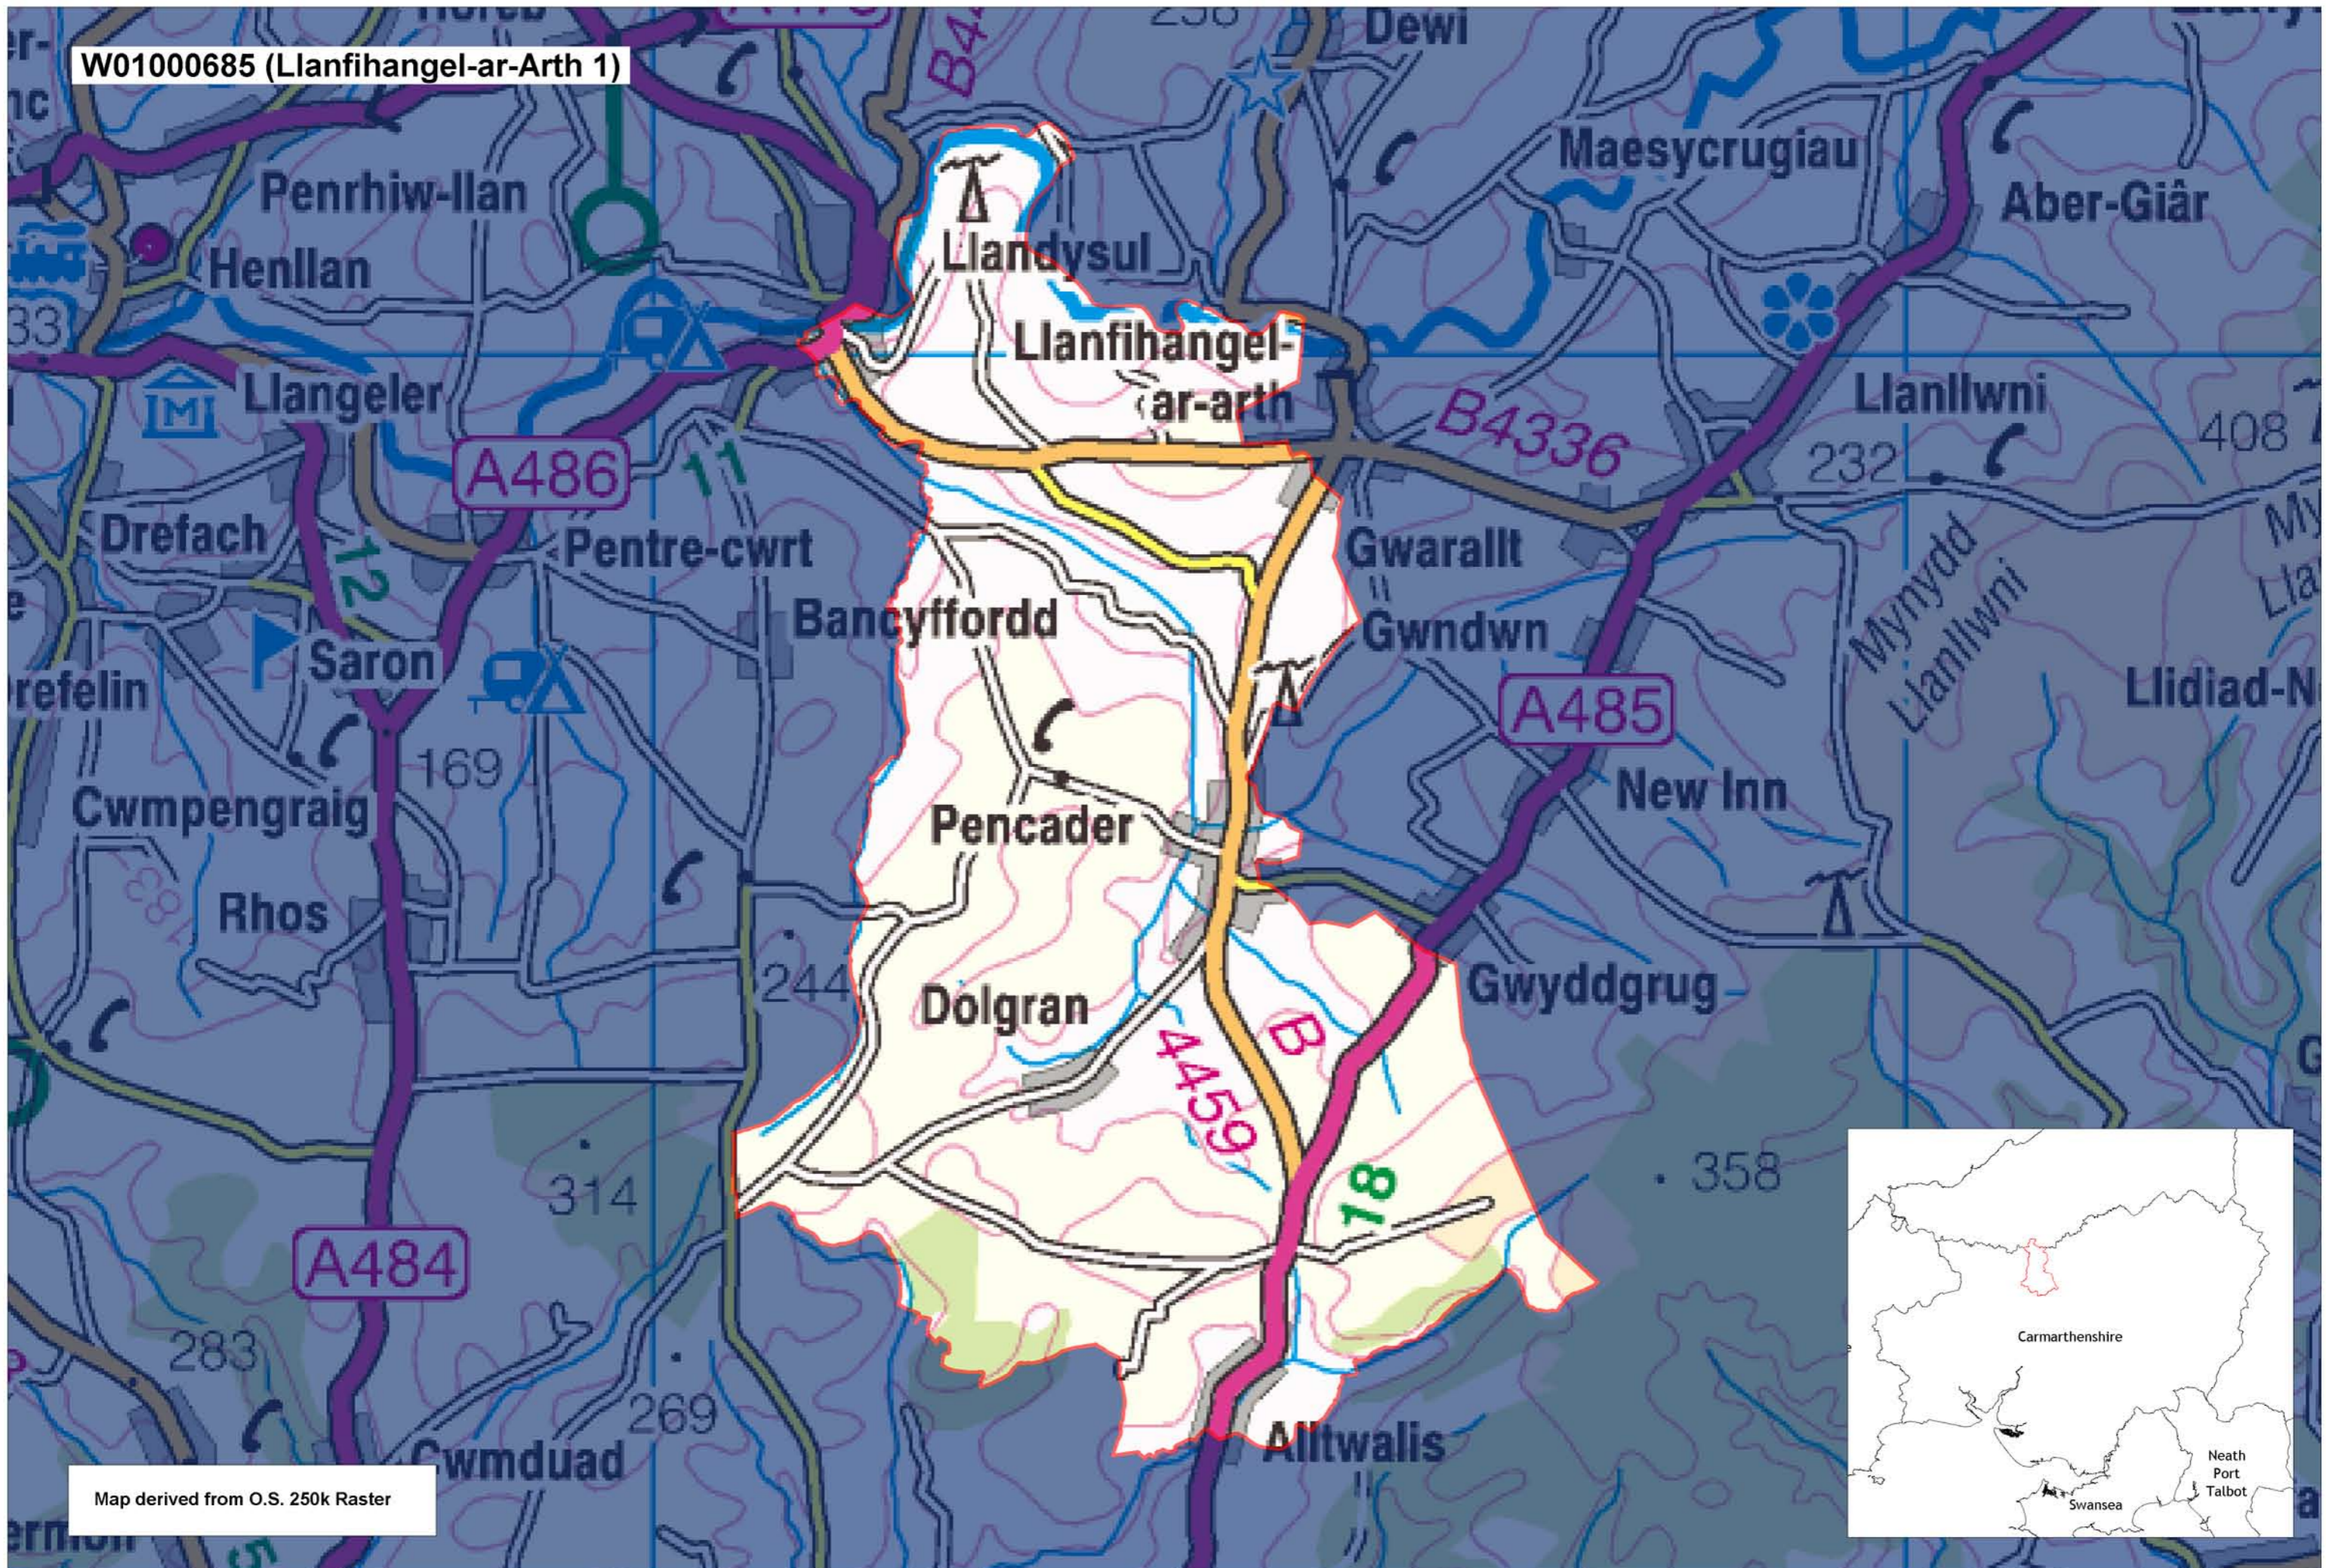

W01000685 (Llanfihangel-ar-Arth 1)

Map derived from O.S. 250k Raster

This map is based upon the Ordnance Survey material with the permission of Ordnance Survey on behalf of The Controller of Her Majesty's Stationery Office. © Crown copyright 2008. Unauthorised reproduction infringes Crown copyright and may lead to prosecution or civil proceedings. Welsh Assembly Government. Licence Number: 100017916. Mae'r map hwn yn seiliedig ar ddeunydd yr Arolwg Ordnans gyda chaniatâd Arolwg Ordnans ar ran Rheolwr Lyfrau Ei Mawrhydi. © Hawffraint y Goron 2008. Mae atgynhyrchu heb ganiatâd yn torri hawffraint y Goron a gall hyn arwain at erlyniad neu achos sifil. Llywodraeth Cynulliad Cymru. Rhif trwydded 100017916.

Produced by Cartographics, Statistical Directorate, Welsh Assembly Government. Cynhyrchwyd gan Cartograffeg, Y Gyfarwyddiaeth Ystadegol, Llywodraeth Cynulliad Cymru.