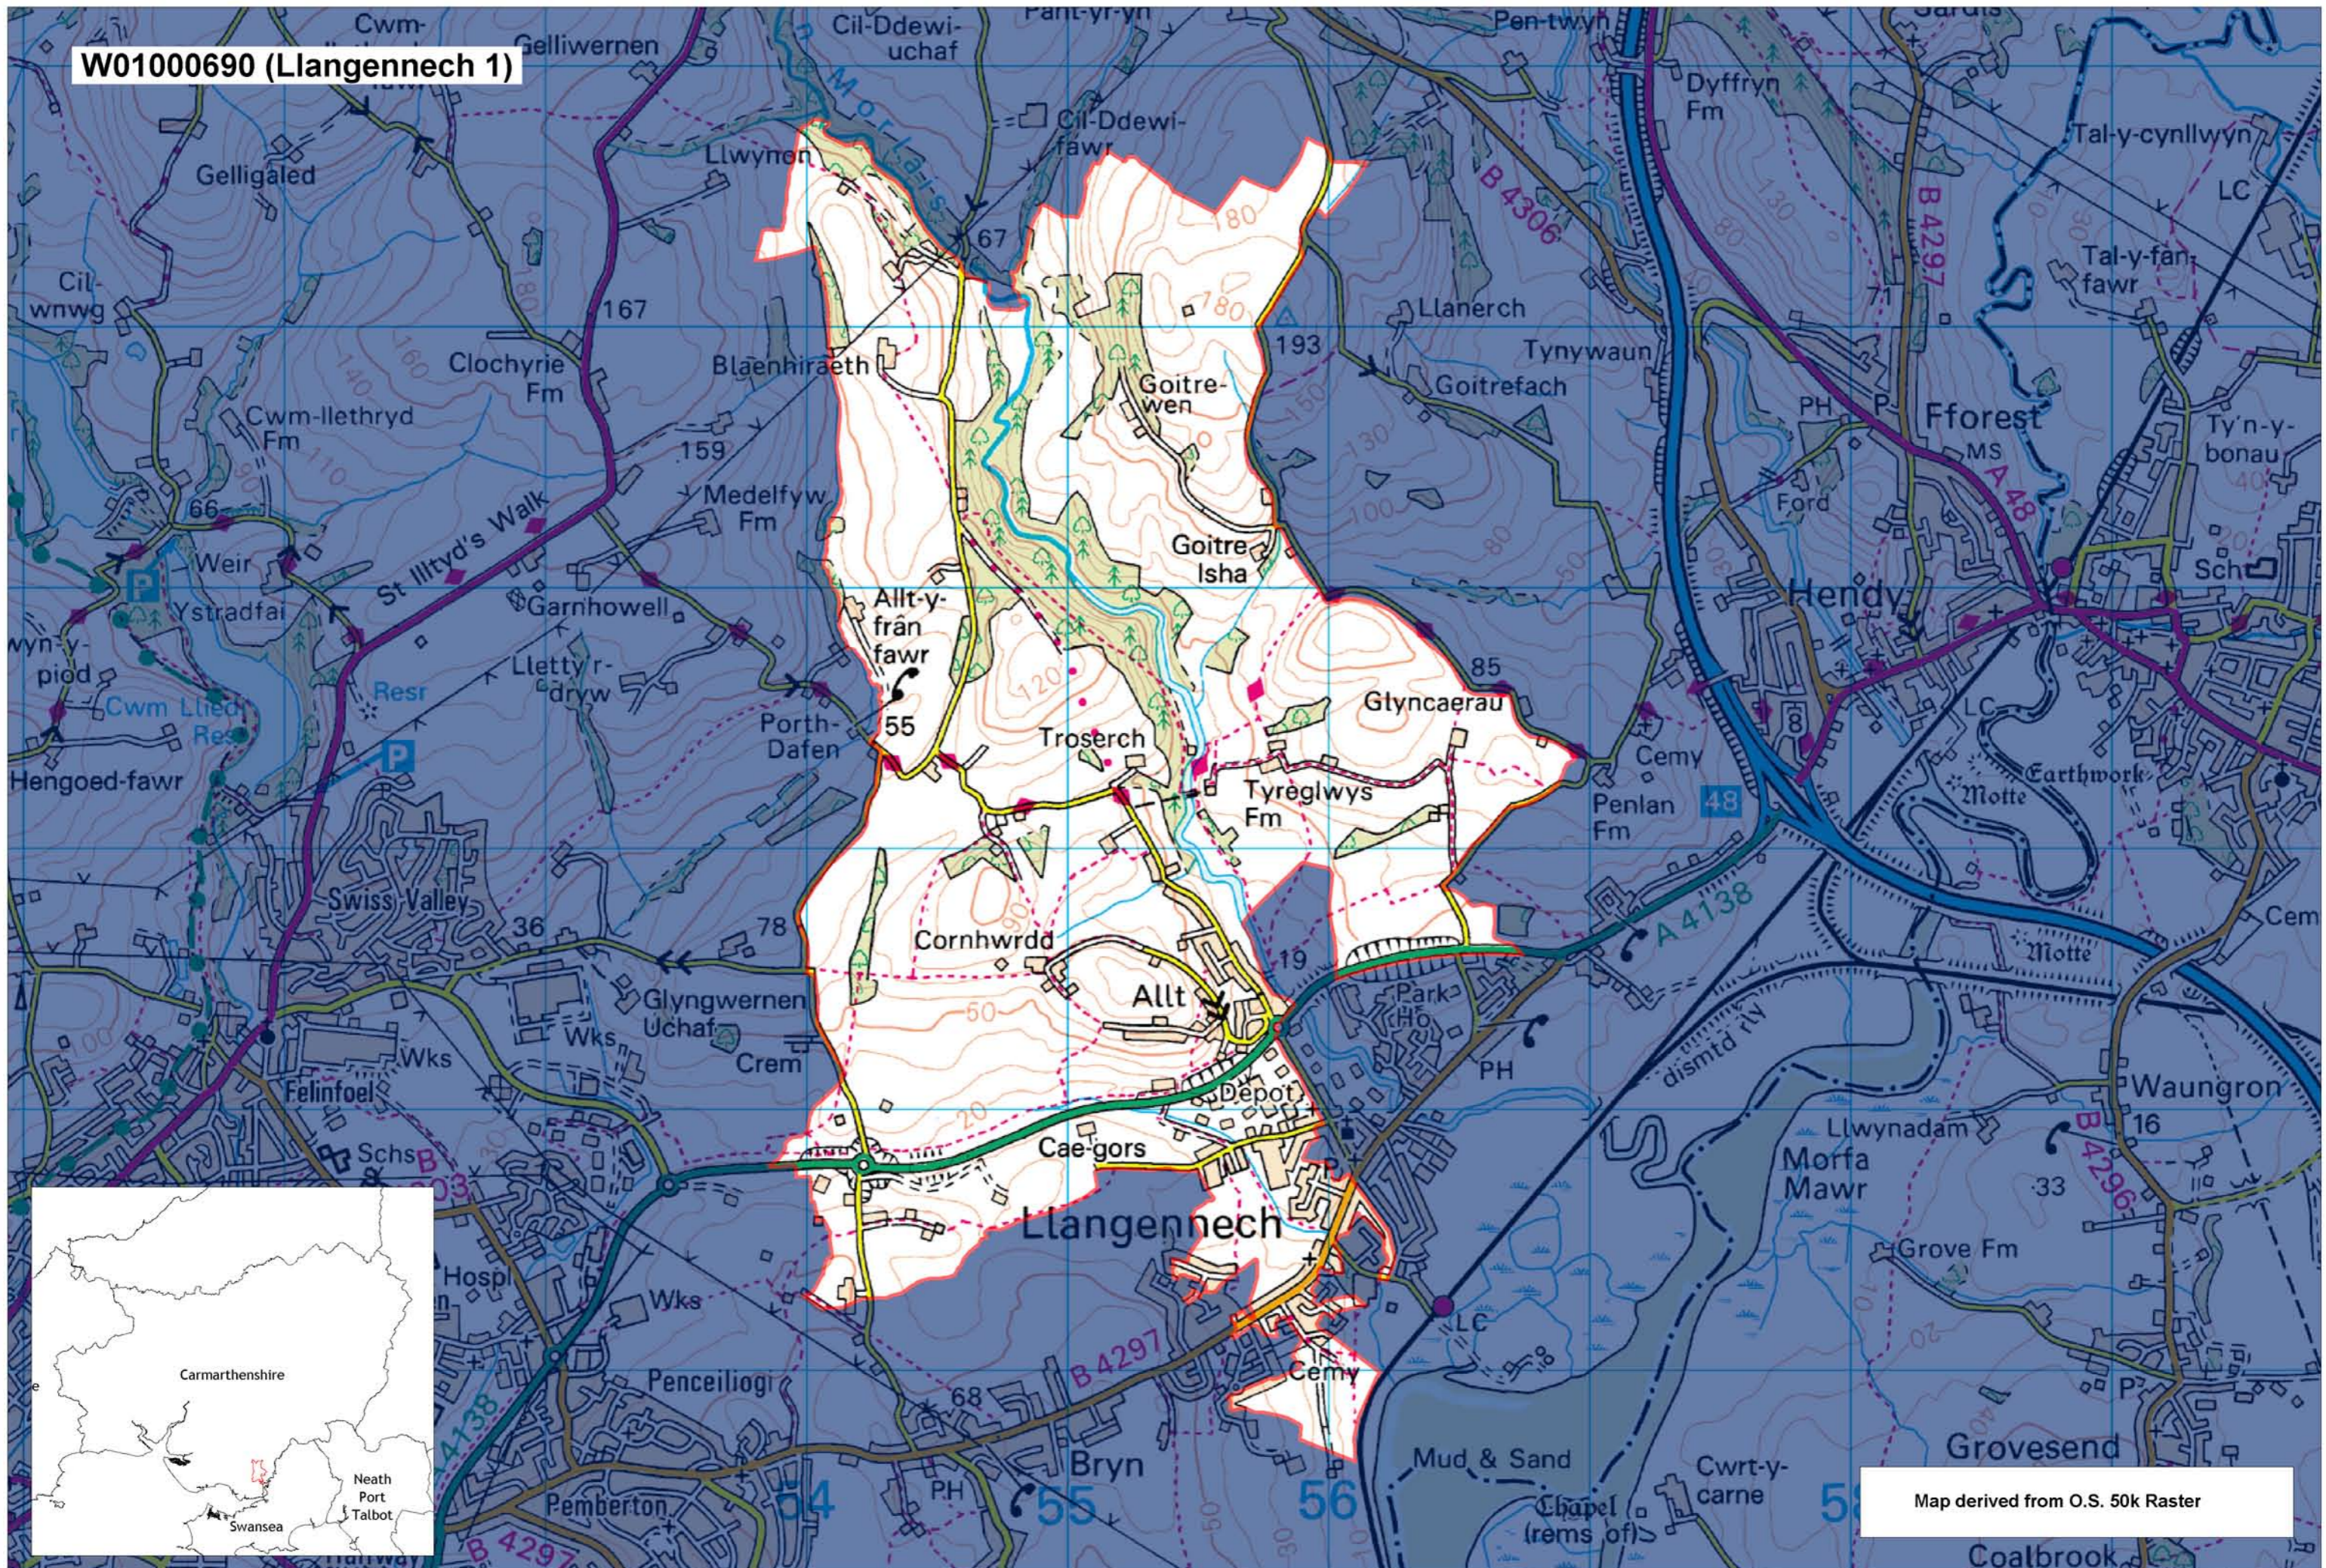

# W01000690 (Llangennech 1)

Map derived from O.S. 50k Raster

This map is based upon the Ordnance Survey material with the permission of Ordnance Survey on behalf of The Controller of Her Majesty's Stationery Office. © Crown copyright 2008. Unauthorised reproduction infringes Crown copyright and may lead to prosecution or civil proceedings. Welsh Assembly Government. Licence Number: 100017916. Mae'r map hwn yn seiliedig ar ddeunydd yr Arolwg Ordnans gyda chaniatâd Arolwg Ordnans ar ran Rheolwr Llyfrau Ei Mawrhydi. © Hawffraint y Goron 2008. Mae atgynhyrchu heb ganiatâd yn torri hawffraint y Goron a gall hyn arwain at erlyniad neu achos sifil. Llywodraeth Cynulliad Cymru. Rhif trwydded 100017916.

Produced by Cartographics, Statistical Directorate, Welsh Assembly Government. Cynhyrchwyd gan Cartograffeg, Y Gyfarwyddiaeth Ystadegol, Llywodraeth Cynulliad Cymru.