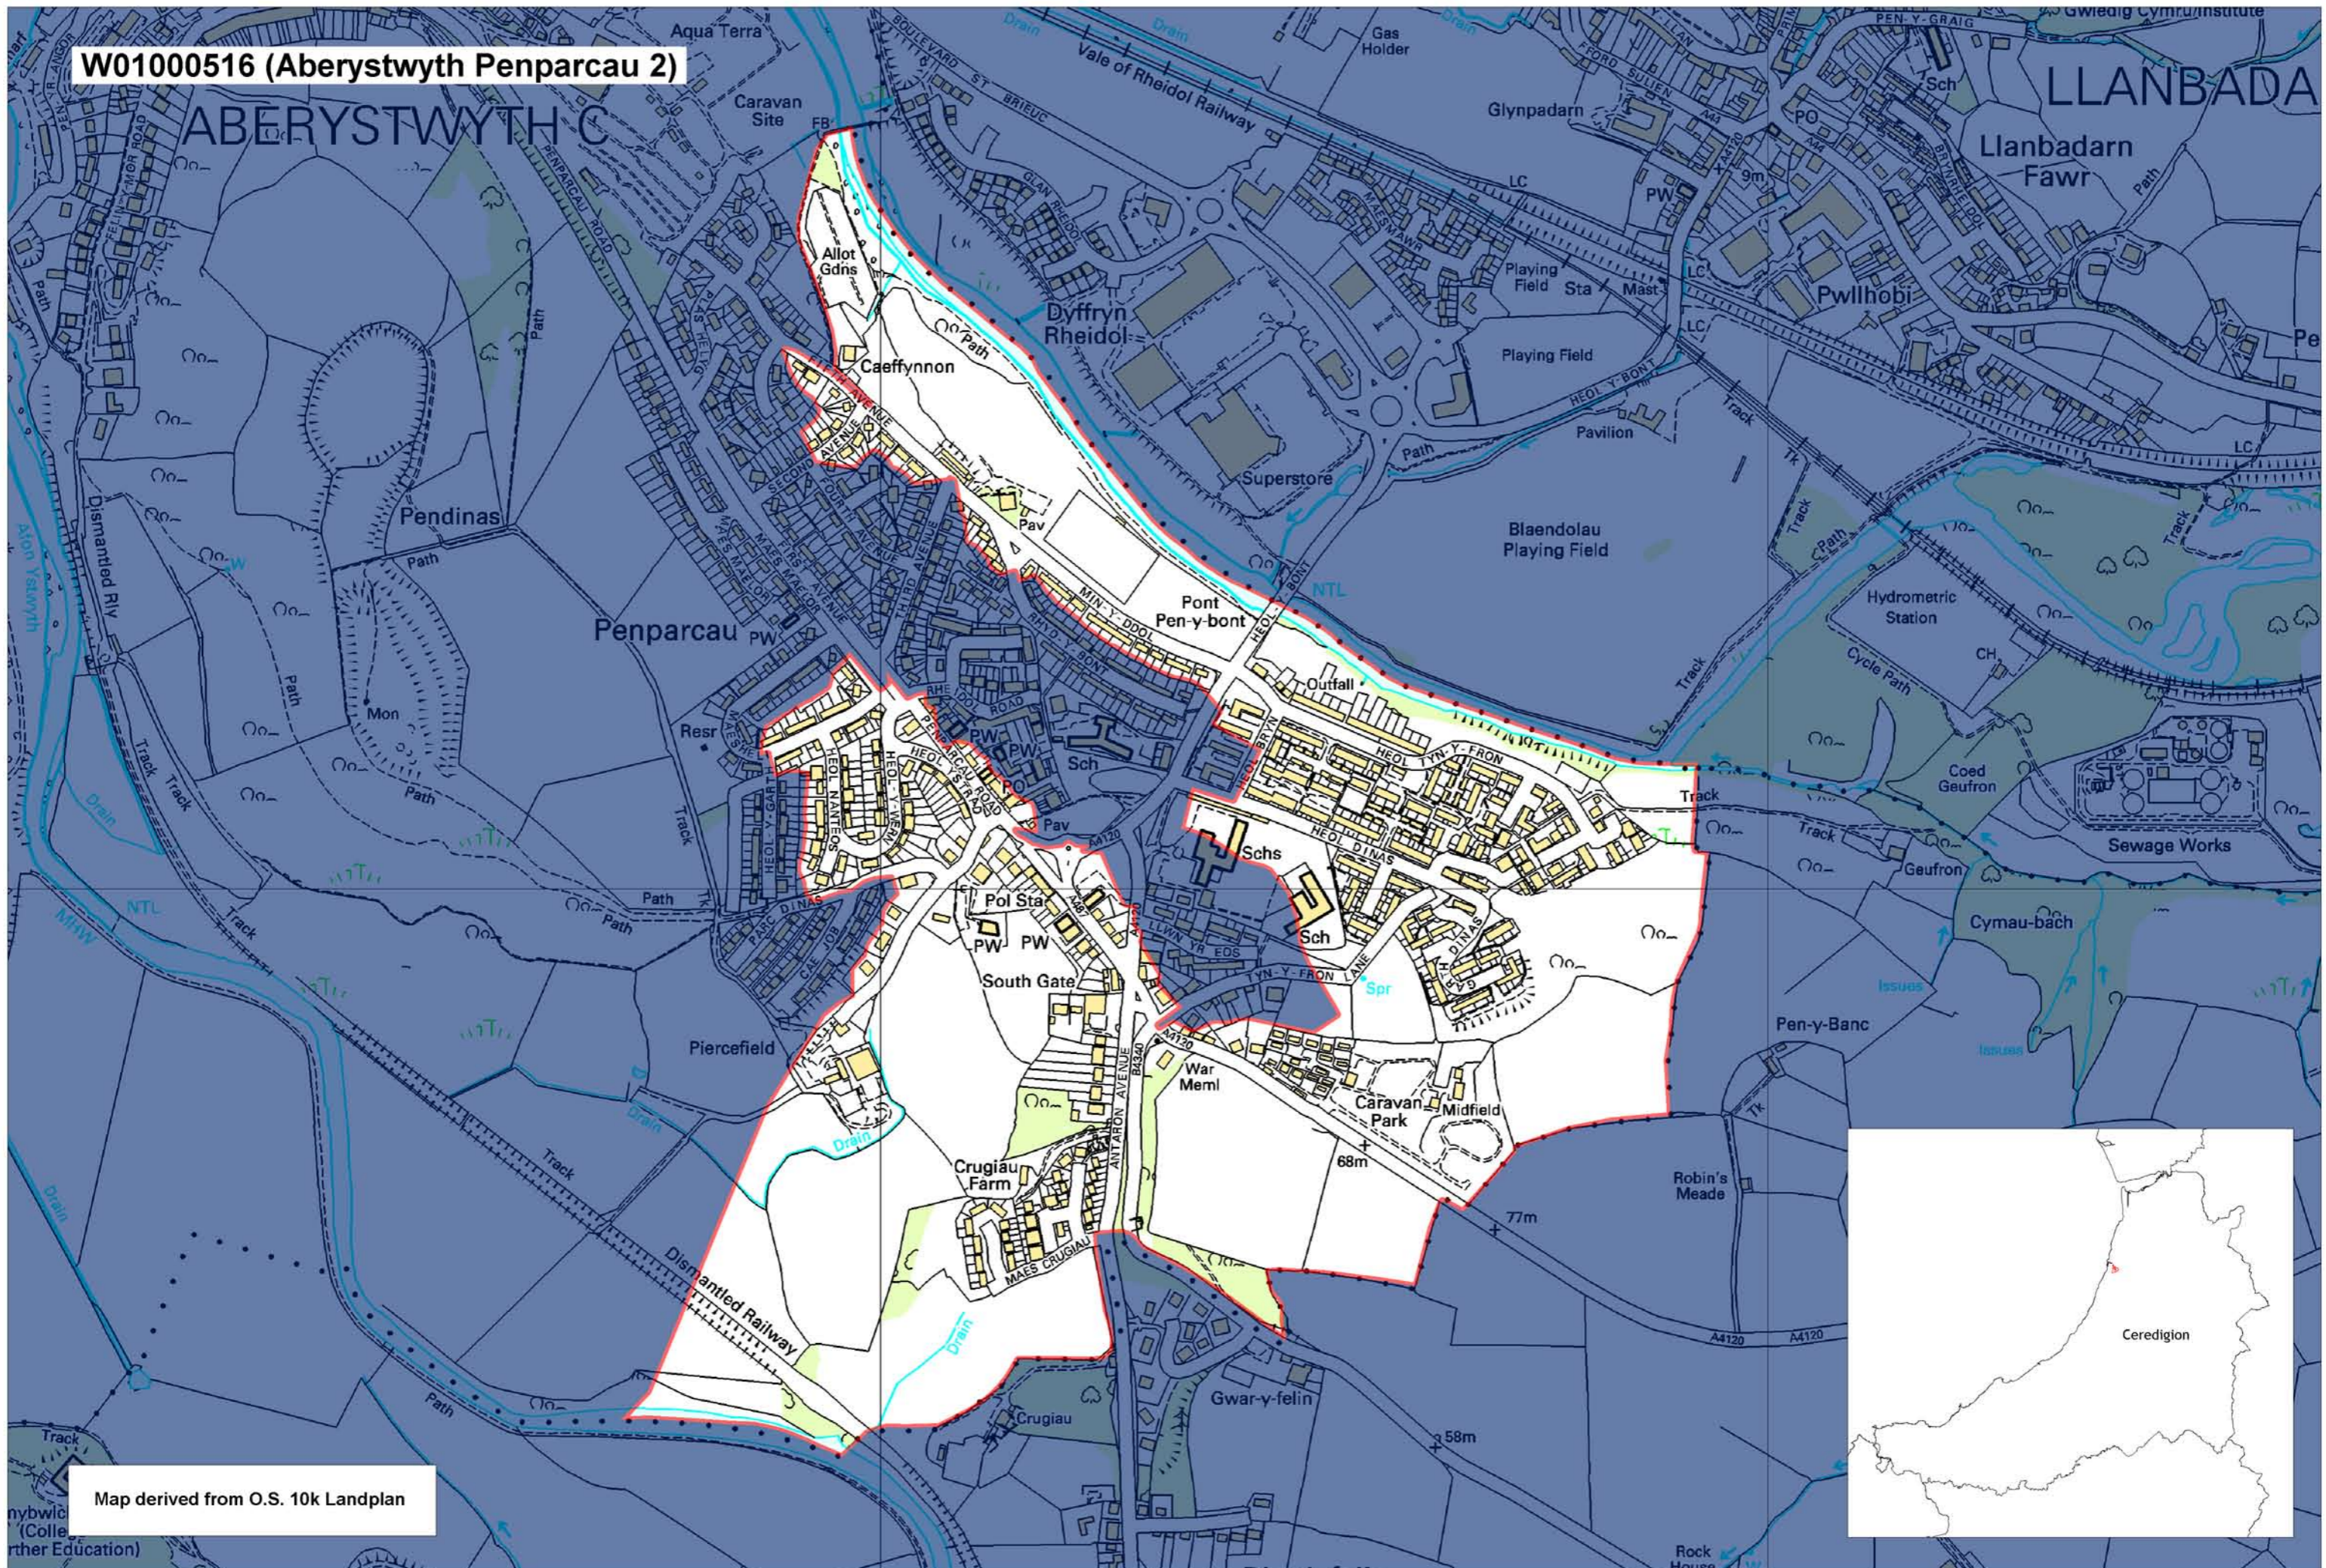

W01000516 (Aberystwyth Penparcau 2)

Map derived from O.S. 10k Landplan

This map is based upon the Ordnance Survey material with the permission of Ordnance Survey on behalf of The Controller of Her Majesty's Stationery Office. © Crown copyright 2008. Unauthorised reproduction infringes Crown copyright and may lead to prosecution or civil proceedings. Welsh Assembly Government. Licence Number: 100017916. Mae'r map hwn yn seiliedig ar ddeunydd yr Arolwg Ordnans gyda chaniatâd Arolwg Ordnans ar ran Rheolwr Llyfrau Ei Mawrhydi. © Hawffraint y Goron 2008. Mae atgynhyrchu heb ganiatâd yn torri hawffraint y Goron a gall hyn arwain at erlyniad neu achos sifil. Llywodraeth Cynulliad Cymru. Rhif trwydded 100017916.

Produced by Cartographics, Statistical Directorate, Welsh Assembly Government. Cynhyrchwyd gan Cartograffeg, Y Gyfarwyddiaeth Ystadegol, Llywodraeth Cynulliad Cymru.