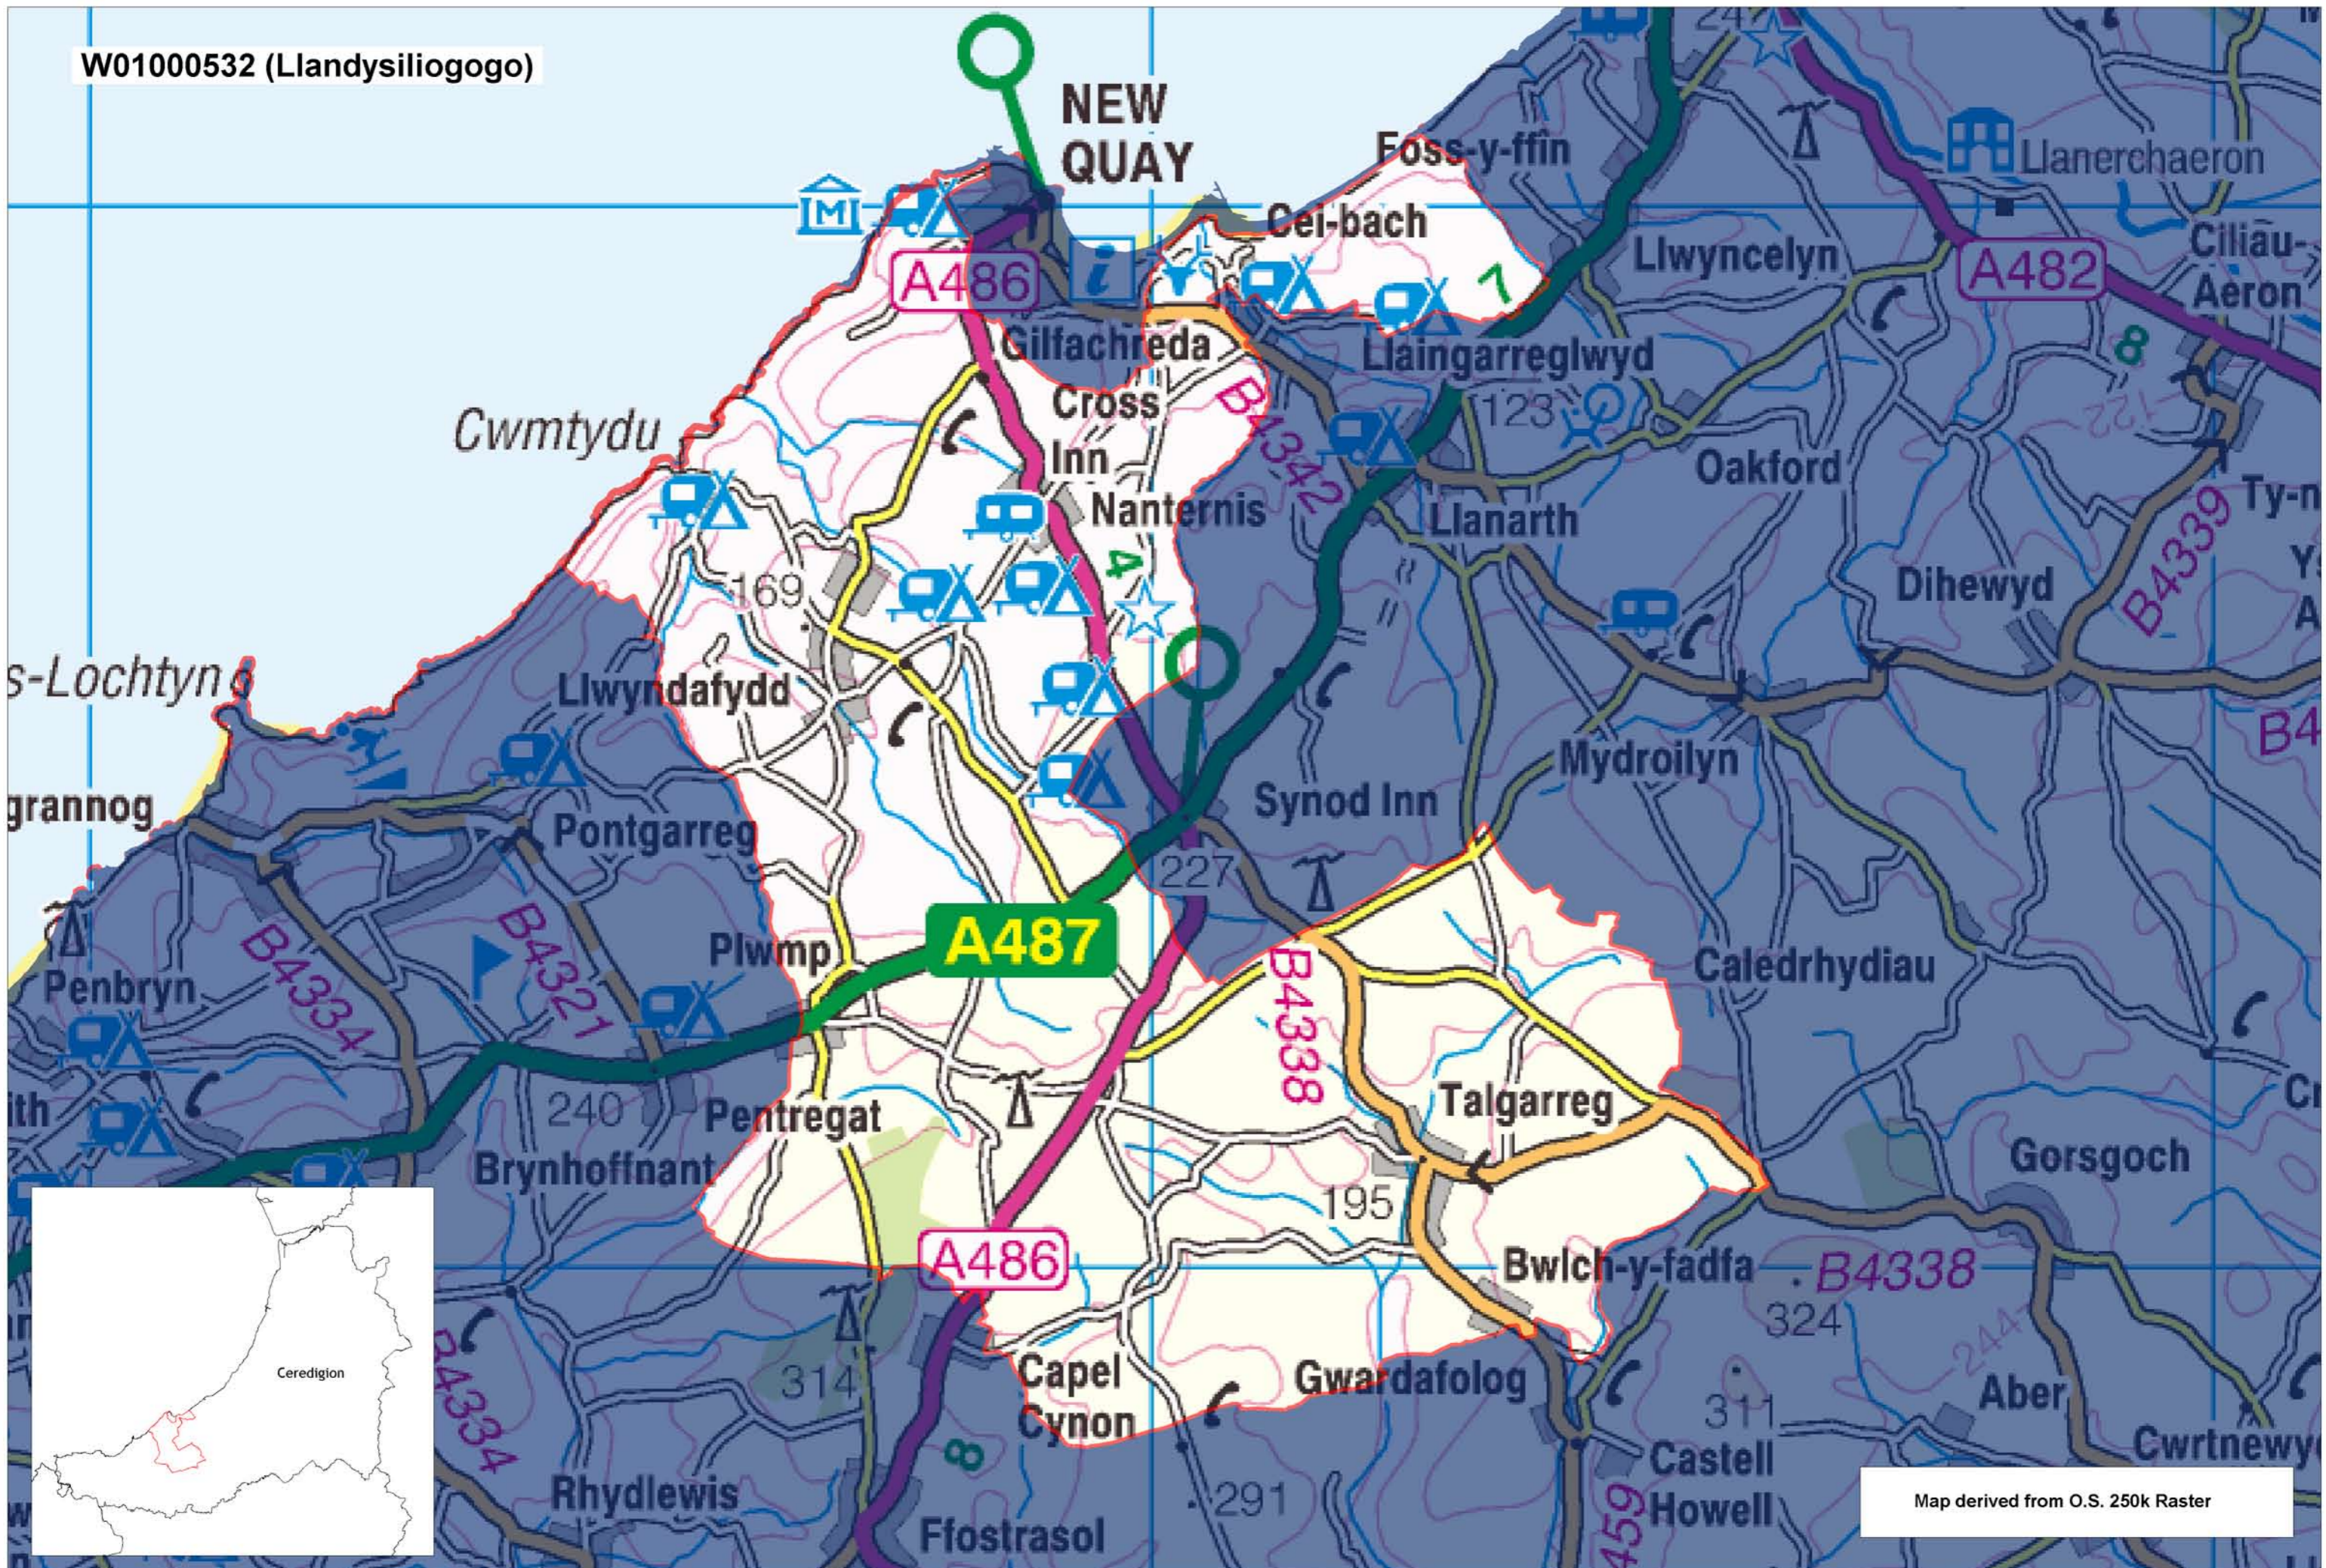

W01000532 (Llandysiliogogo)

Map derived from O.S. 250k Raster

This map is based upon the Ordnance Survey material with the permission of Ordnance Survey on behalf of The Controller of Her Majesty's Stationery Office. © Crown copyright 2008. Unauthorised reproduction infringes Crown copyright and may lead to prosecution or civil proceedings. Welsh Assembly Government. Licence Number: 100017916. Mae'r map hwn yn seiliedig ar ddeunydd yr Arolwg Ordnans gyda chaniatâd Arolwg Ordnans ar ran Rheolwr Llyfrau Ei Mawrhydi. © Hawffraint y Goron 2008. Mae atgynhyrchu heb ganiatâd yn torri hawffraint y Goron a gall hyn arwain at erlyniad neu achos sifil. Llywodraeth Cynulliad Cymru. Rhif trwydded 100017916.

Produced by Cartographics, Statistical Directorate, Welsh Assembly Government. Cynhyrchwyd gan Cartograffeg, Y Gylarwyddiaeth Ystadegol, Llywodraeth Cynulliad Cymru.