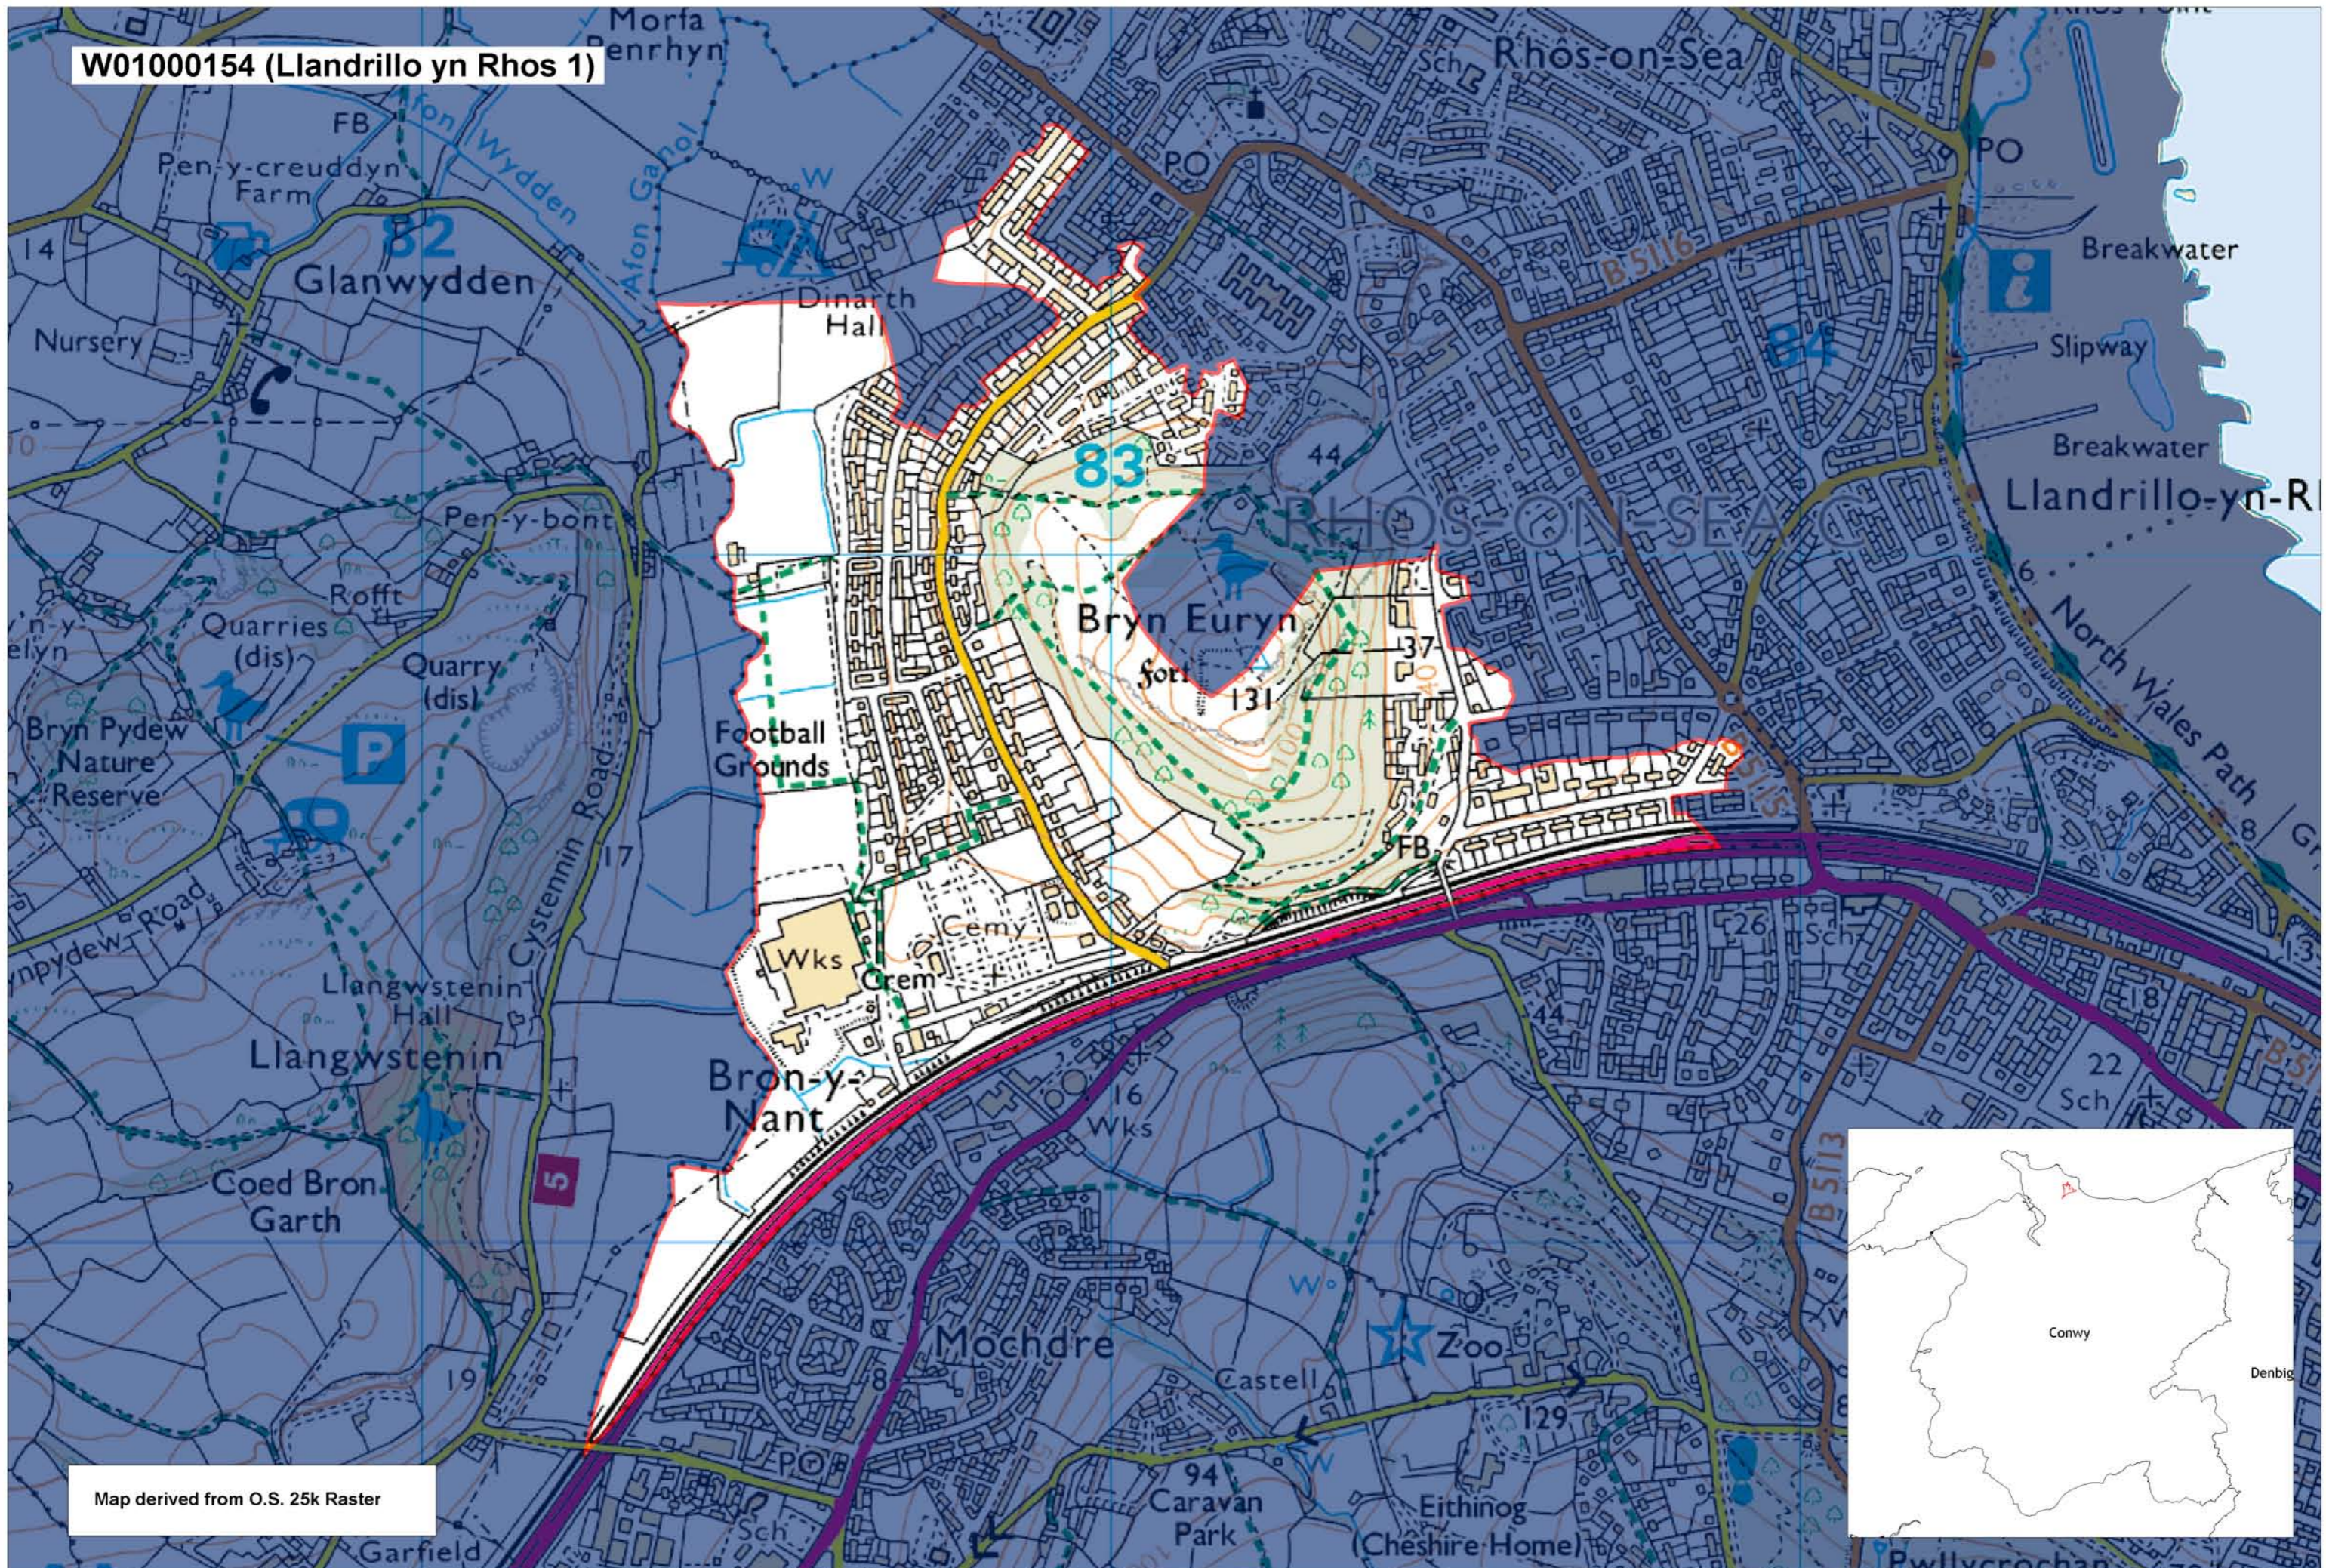

W01000154 (Llandrillo yn Rhos 1)

Map derived from O.S. 25k Raster

Produced by Cartographics, Statistical Directorate, Welsh Assembly Government. Cynhyrchwyd gan Cartograffeg, Y Gyfarwyddiaeth Ystadegol, Llywodraeth Cynulliad Cymru.