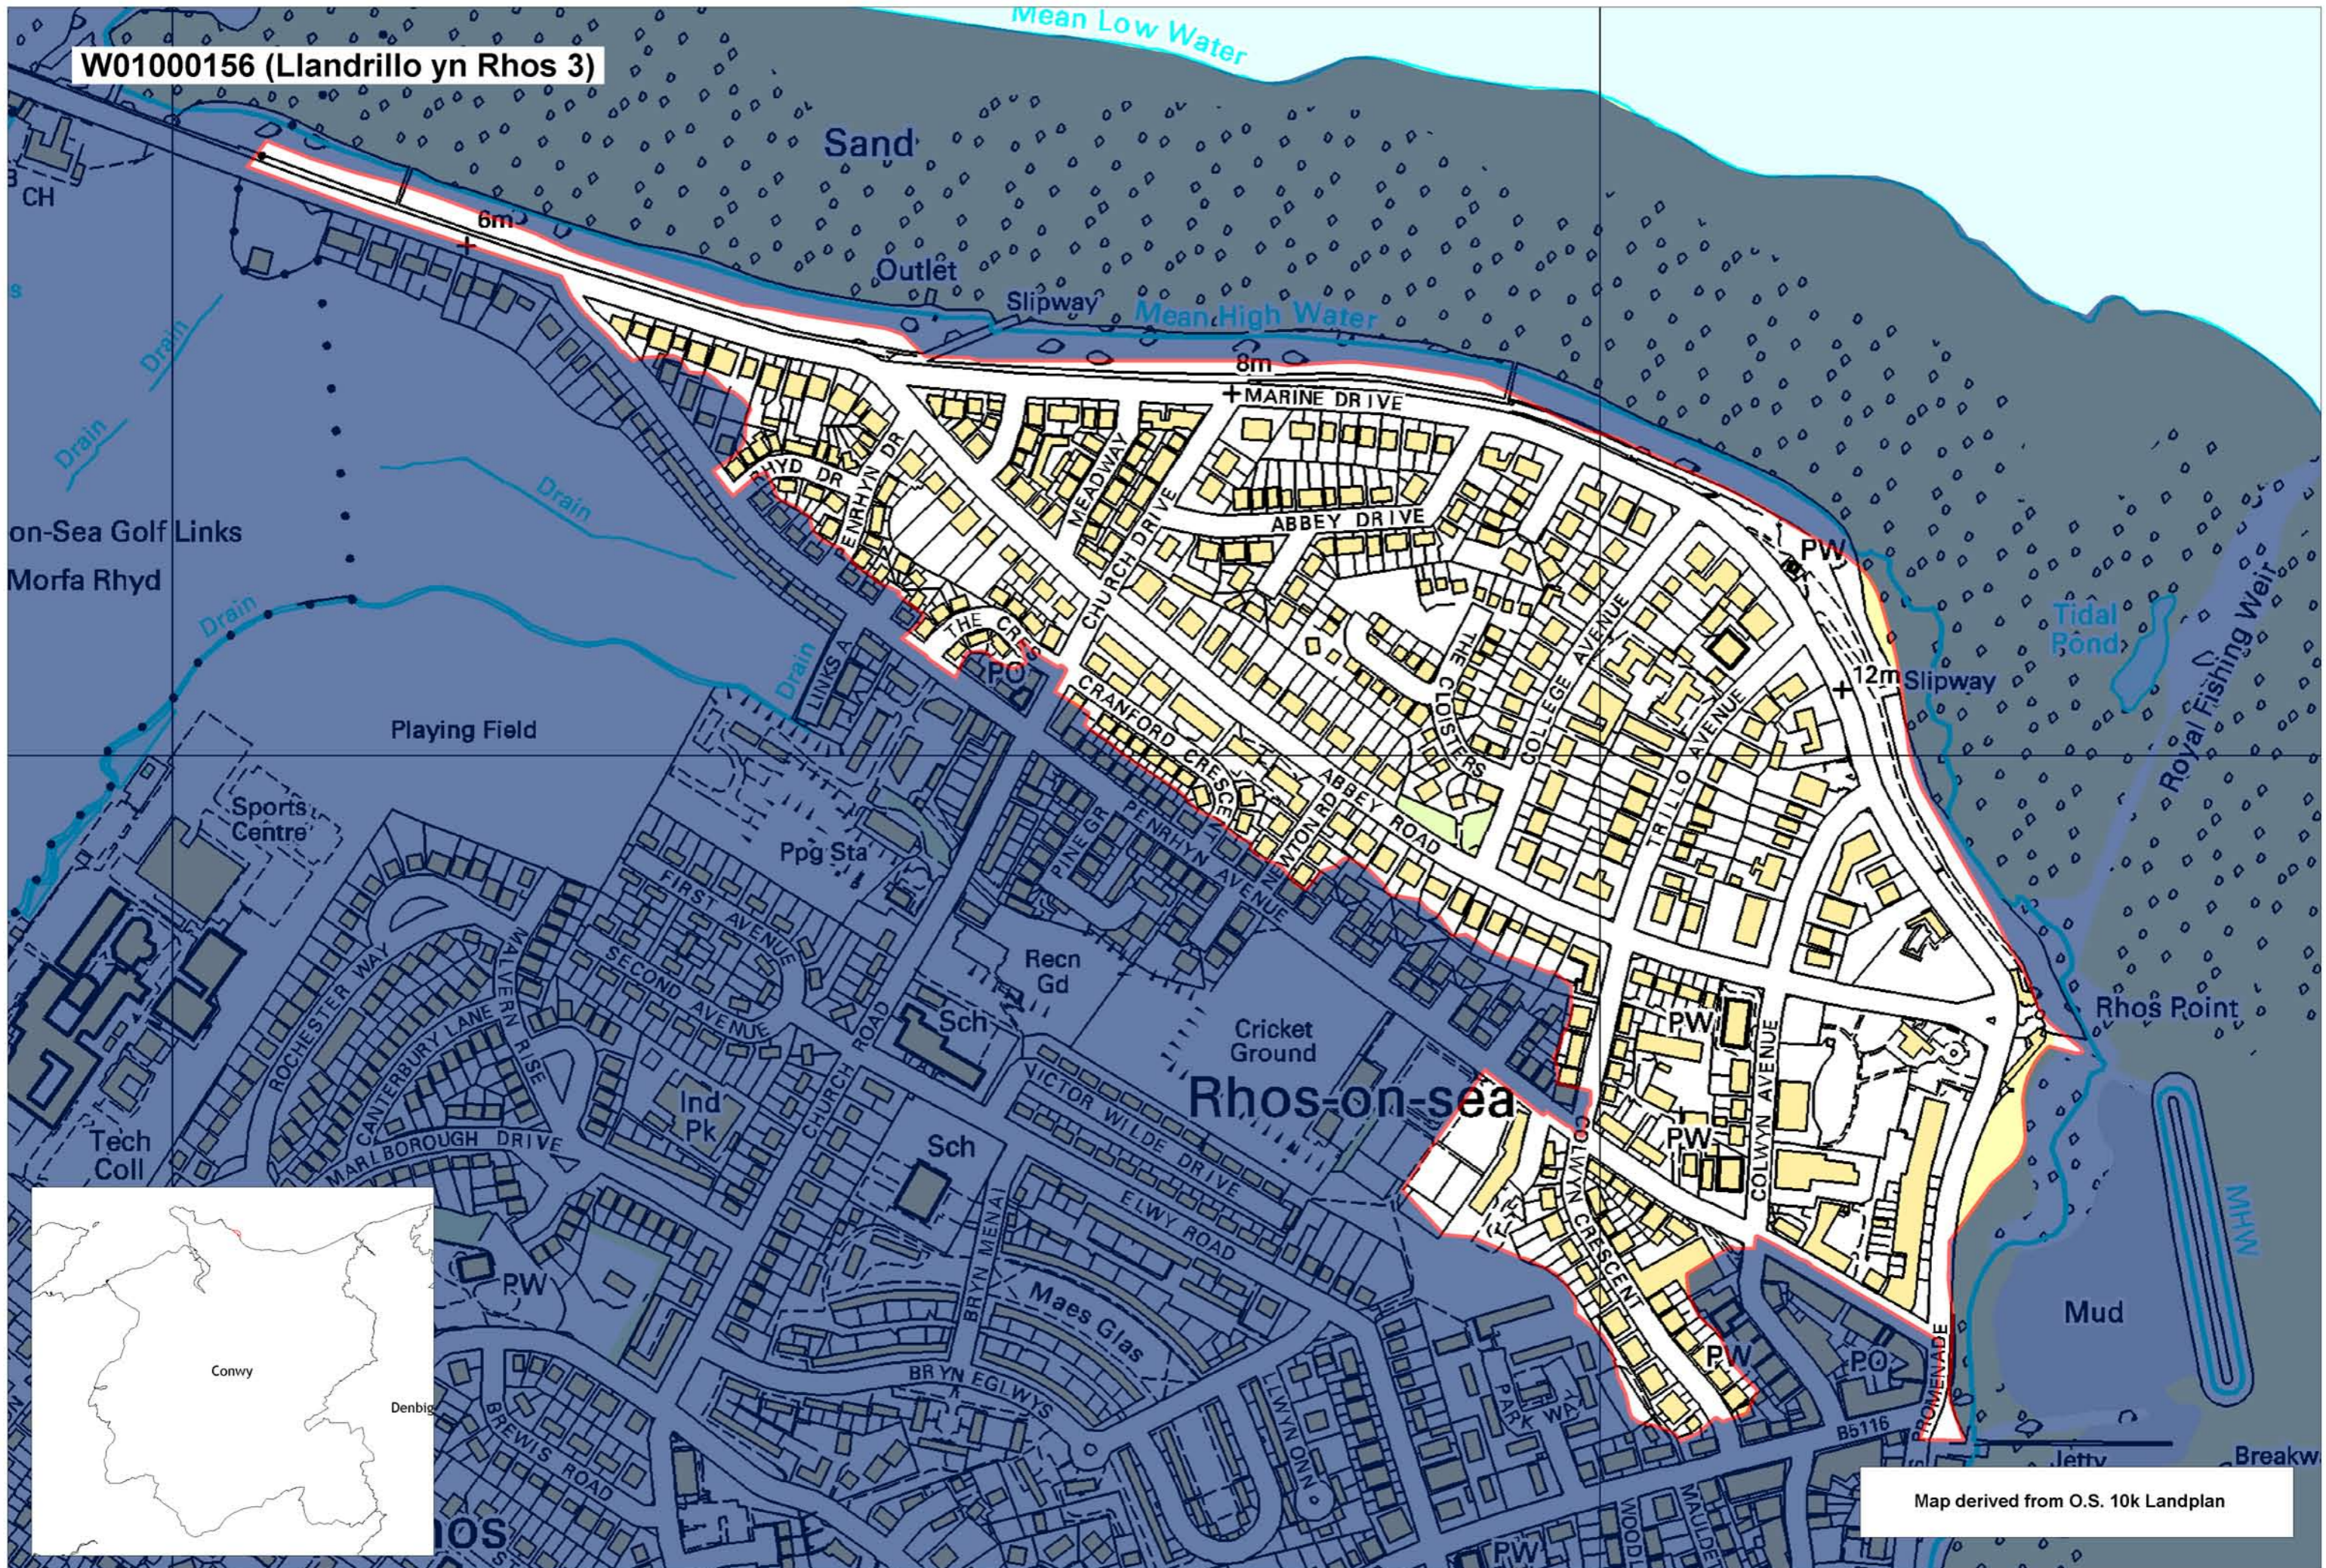

W01000156 (Llandrillo yn Rhos 3)

Map derived from O.S. 10k Landplan

This map is based upon the Ordnance Survey material with the permission of Ordnance Survey on behalf of The Controller of Her Majesty's Stationery Office. © Crown copyright 2008. Unauthorised reproduction infringes Crown copyright and may lead to prosecution or civil proceedings. Welsh Assembly Government. Licence Number: 100017916. Mae'r map hwn yn seiliedig ar ddeunydd yr Arolwg Ordnans gyda chaniatâd Arolwg Ordnans ar ran Rheolwr Lyfrau Ei Mawrhydi. © Hawffraint y Goron 2008. Mae atgynhyrchu heb ganiatâd yn torri hawffraint y Goron a gall hyn arwain at erlyniad neu achos sifil. Llywodraeth Cynulliad Cymru. Rhif trwydded 100017916.

Produced by Cartographics, Statistical Directorate, Welsh Assembly Government. Cynhyrchwyd gan Cartograffeg, Y Gytarwyddiaeth Ystadegol, Llywodraeth Cynulliad Cymru.