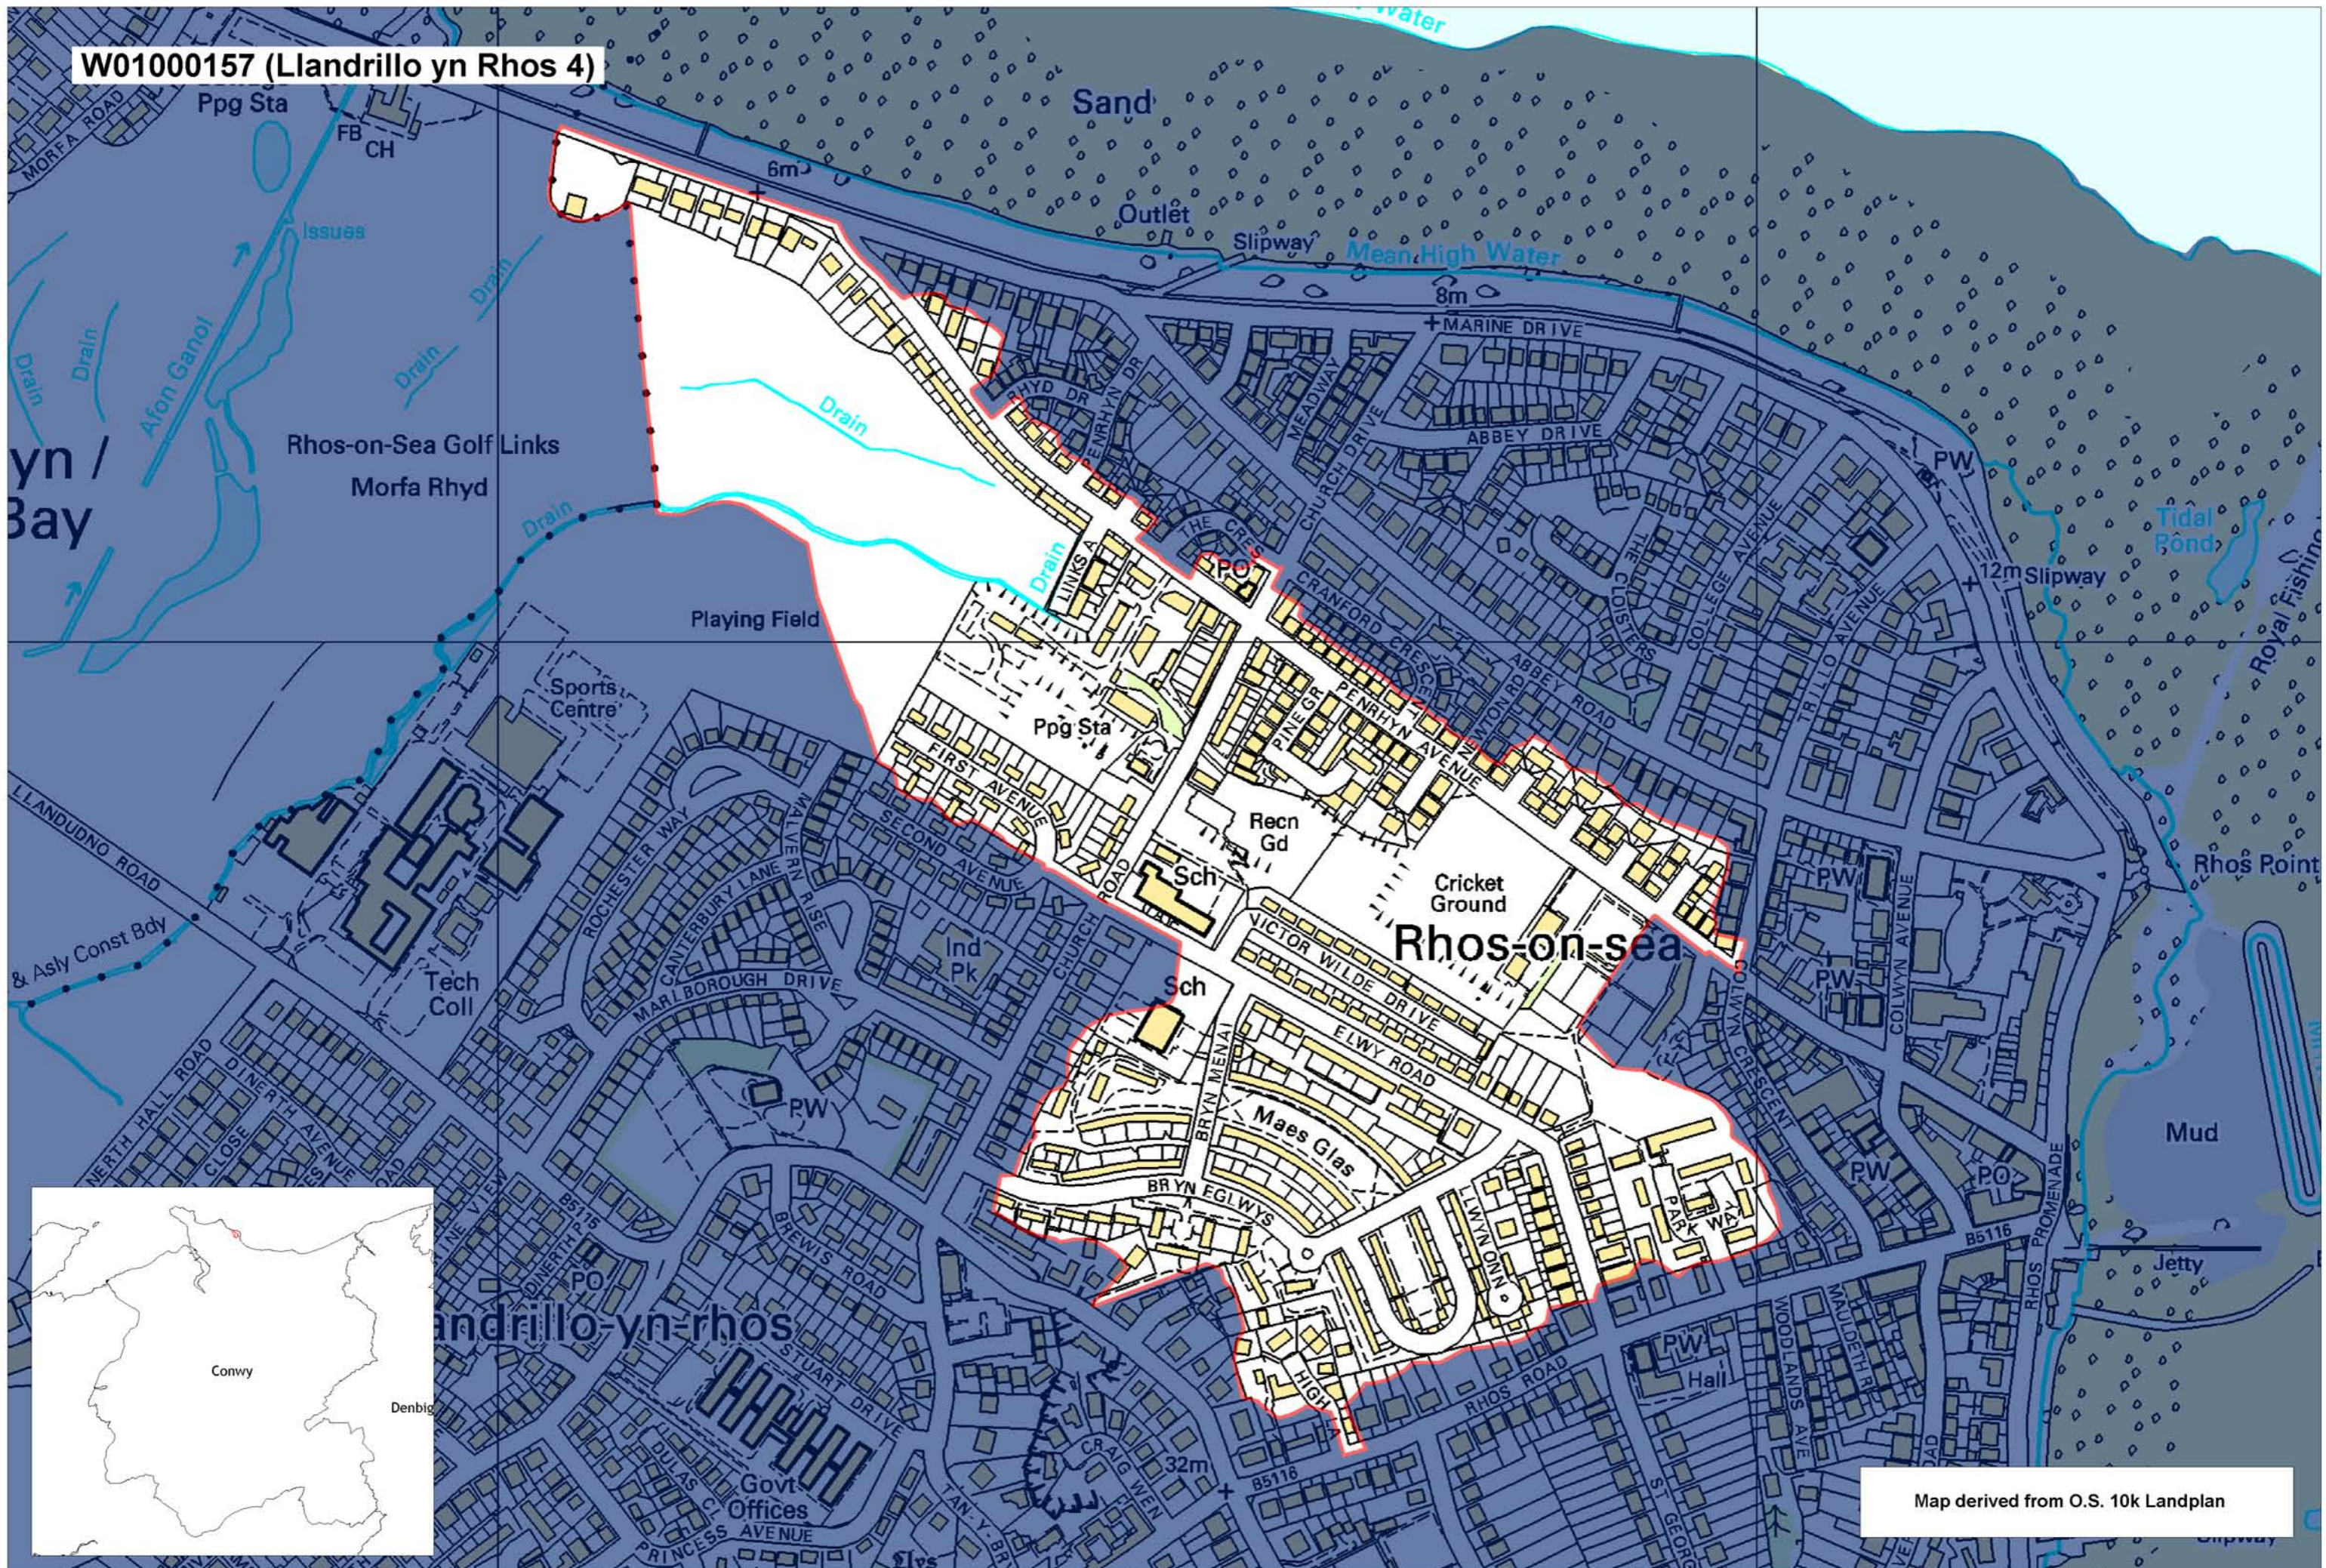

W01000157 (Llandrillo yn Rhos 4)

Map derived from O.S. 10k Landplan

This map is based upon the Ordnance Survey material with the permission of Ordnance Survey on behalf of The Controller of Her Majesty's Stationery Office. © Crown copyright 2008. Unauthorised reproduction infringes Crown copyright and may lead to prosecution or civil proceedings. Welsh Assembly Government. Licence Number: 100017916. Mae'r map hwn yn seiliedig ar ddeunydd yr Arolwg Ordnans gyda chaniatâd Arolwg Ordnans ar ran Rheolwr Lyfrau Ei Mawrhydi. © Hawffraint y Goron 2008. Mae atgynhyrchu heb ganiatâd yn torri hawffraint y Goron a gall hyn arwain at erlyniad neu achos sifil. Llywodraeth Cynulliad Cymru. Rhif trwydded 100017916.