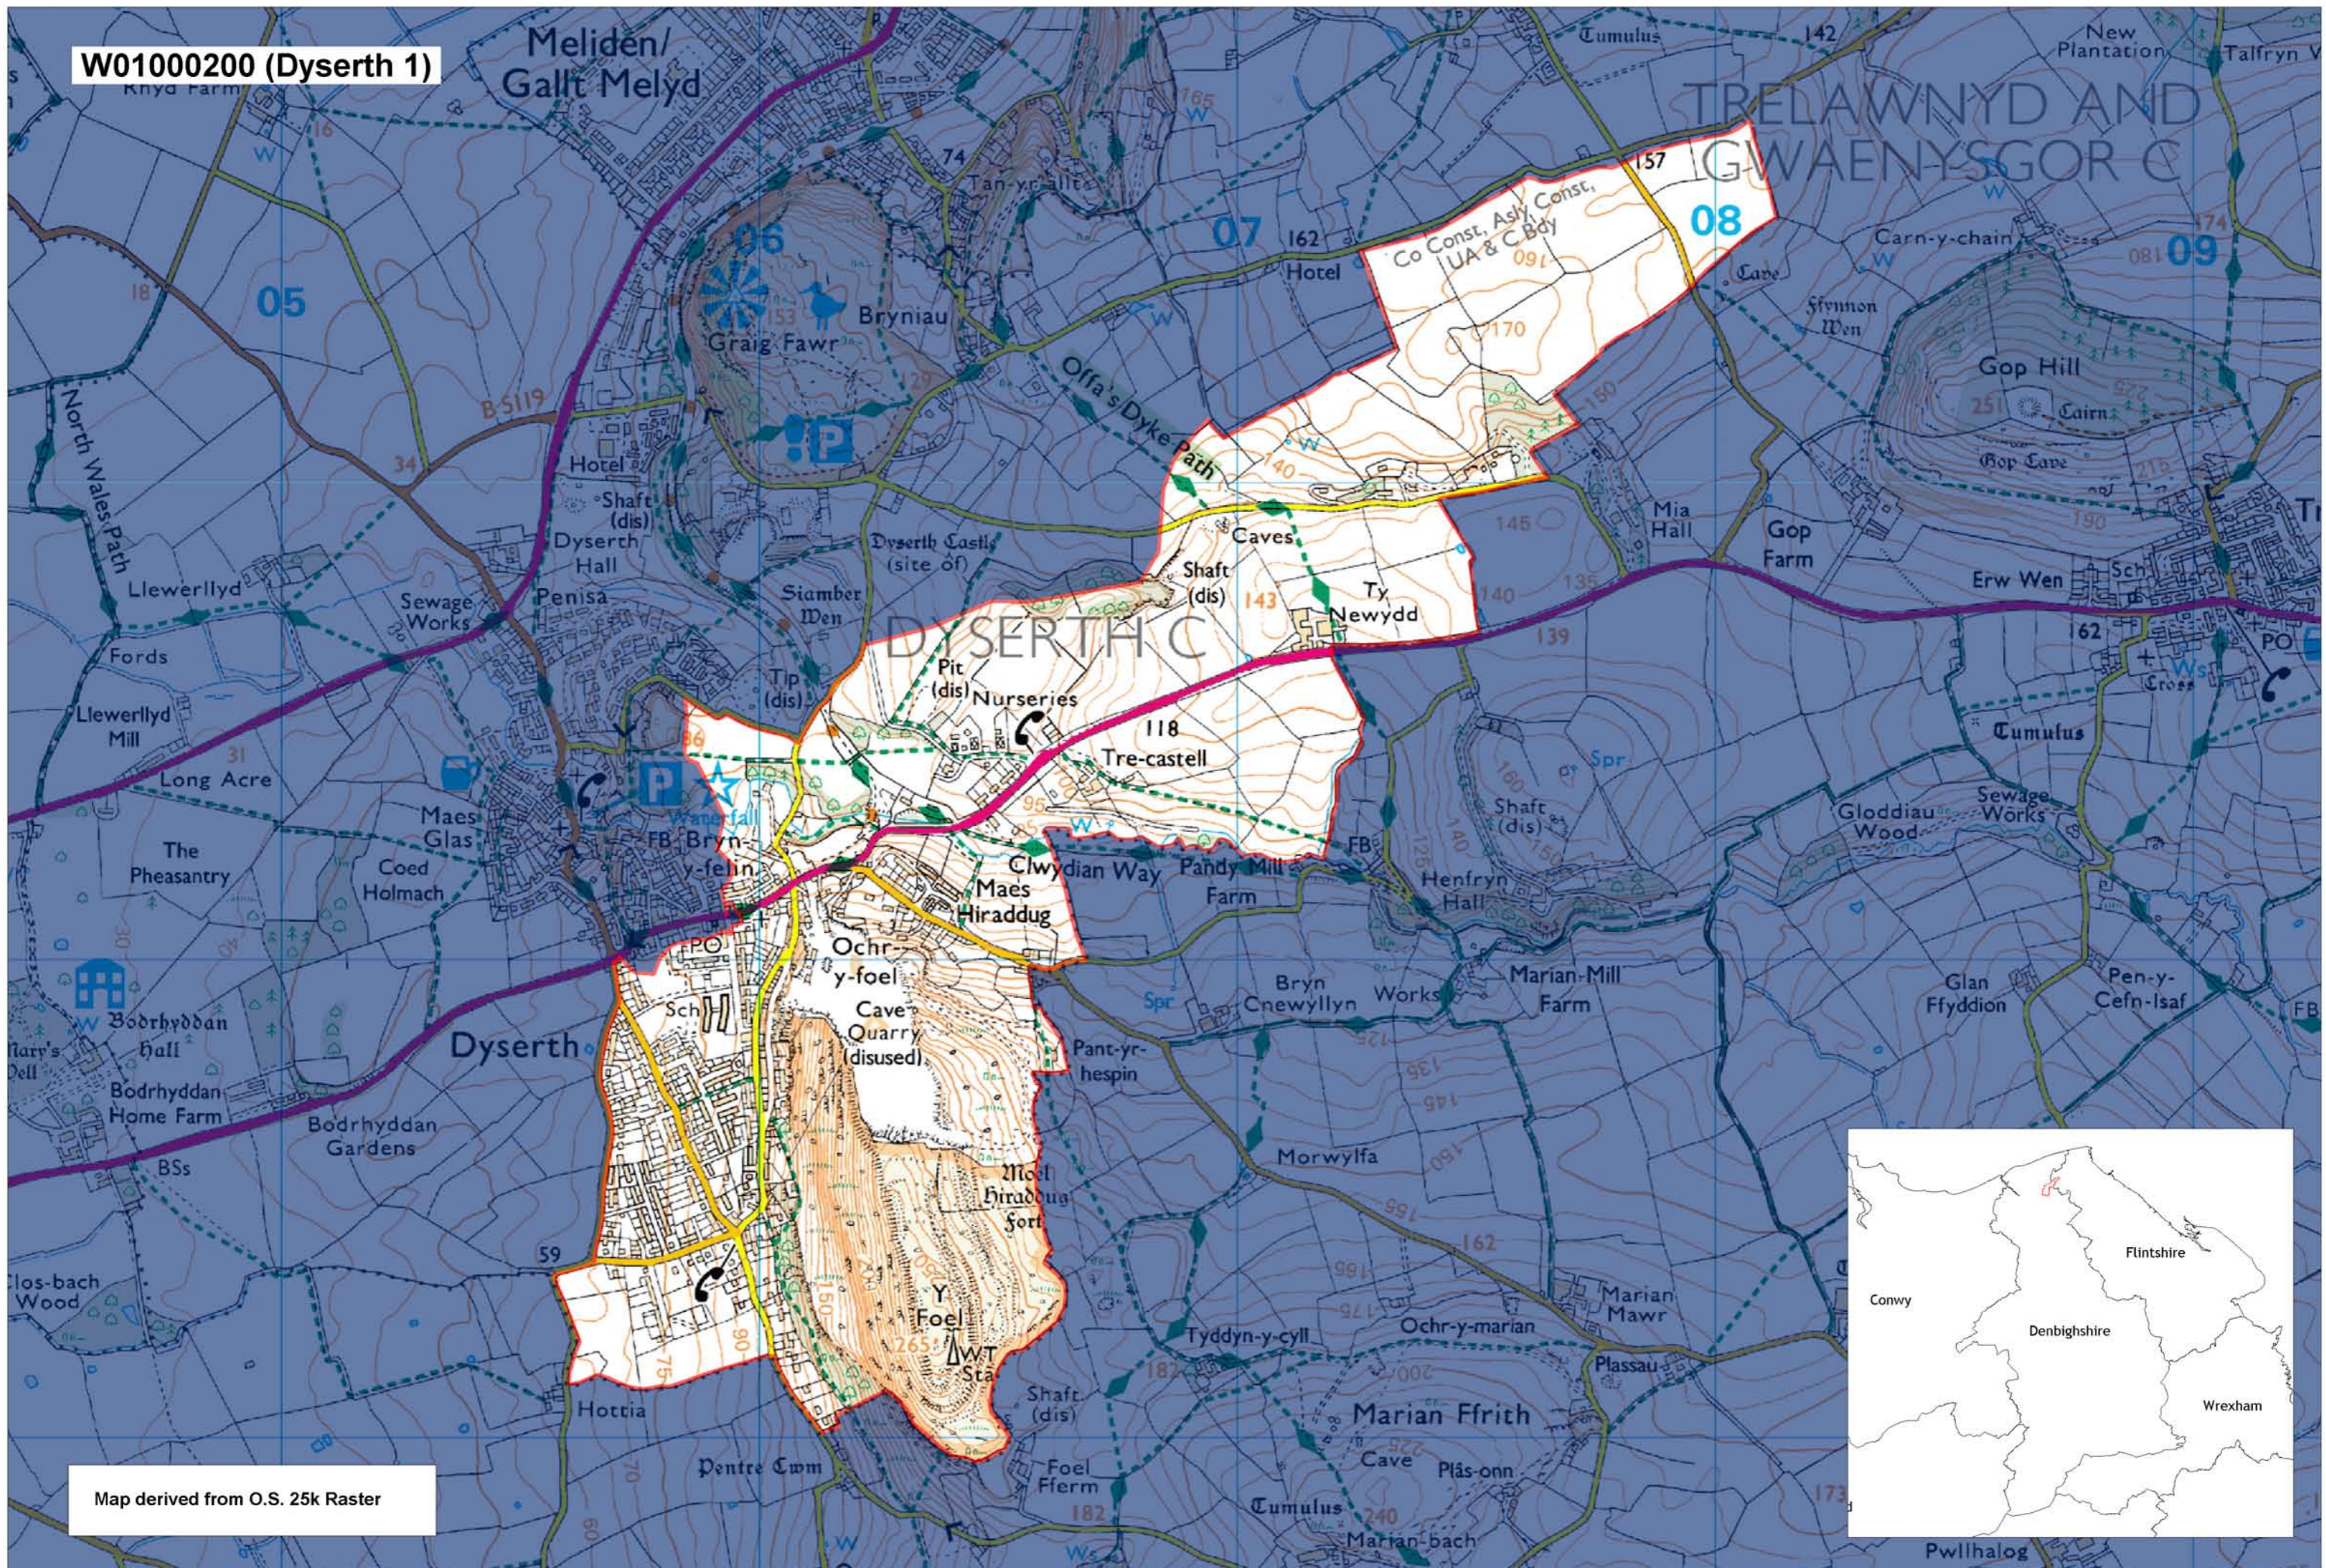

W01000200 (Dyserth 1)

Map derived from O.S. 25k Raster

This map is based upon the Ordnance Survey material with the permission of Ordnance Survey on behalf of The Controller of Her Majesty's Stationery Office. © Crown copyright 2008. Unauthorised reproduction infringes Crown copyright and may lead to prosecution or civil proceedings. Welsh Assembly Government. Licence Number: 100017916
 Mae'r map hwn yn seiliedig ar ddeunydd yr Arolwg Ordnans gyda chaniatâd Arolwg Ordnans ar ran Rheolwr Llyfrau Ei Mawrhydi. © Hawffraint y Goron 2008.
 Mae atgynhyrchu heb ganiatâd yn torri hawffraint y Goron a gall hyn arwain at erlyniad neu achos sifil. Llywodraeth Cynulliad Cymru. Rhif trwydded 100017916.

Produced by Cartographics, Statistical Directorate, Welsh Assembly Government
 Cynhyrchwyd gan Cartograffeg, Y Gyfarwyddiaeth Ystadegol, Llywodraeth Cynulliad Cymru