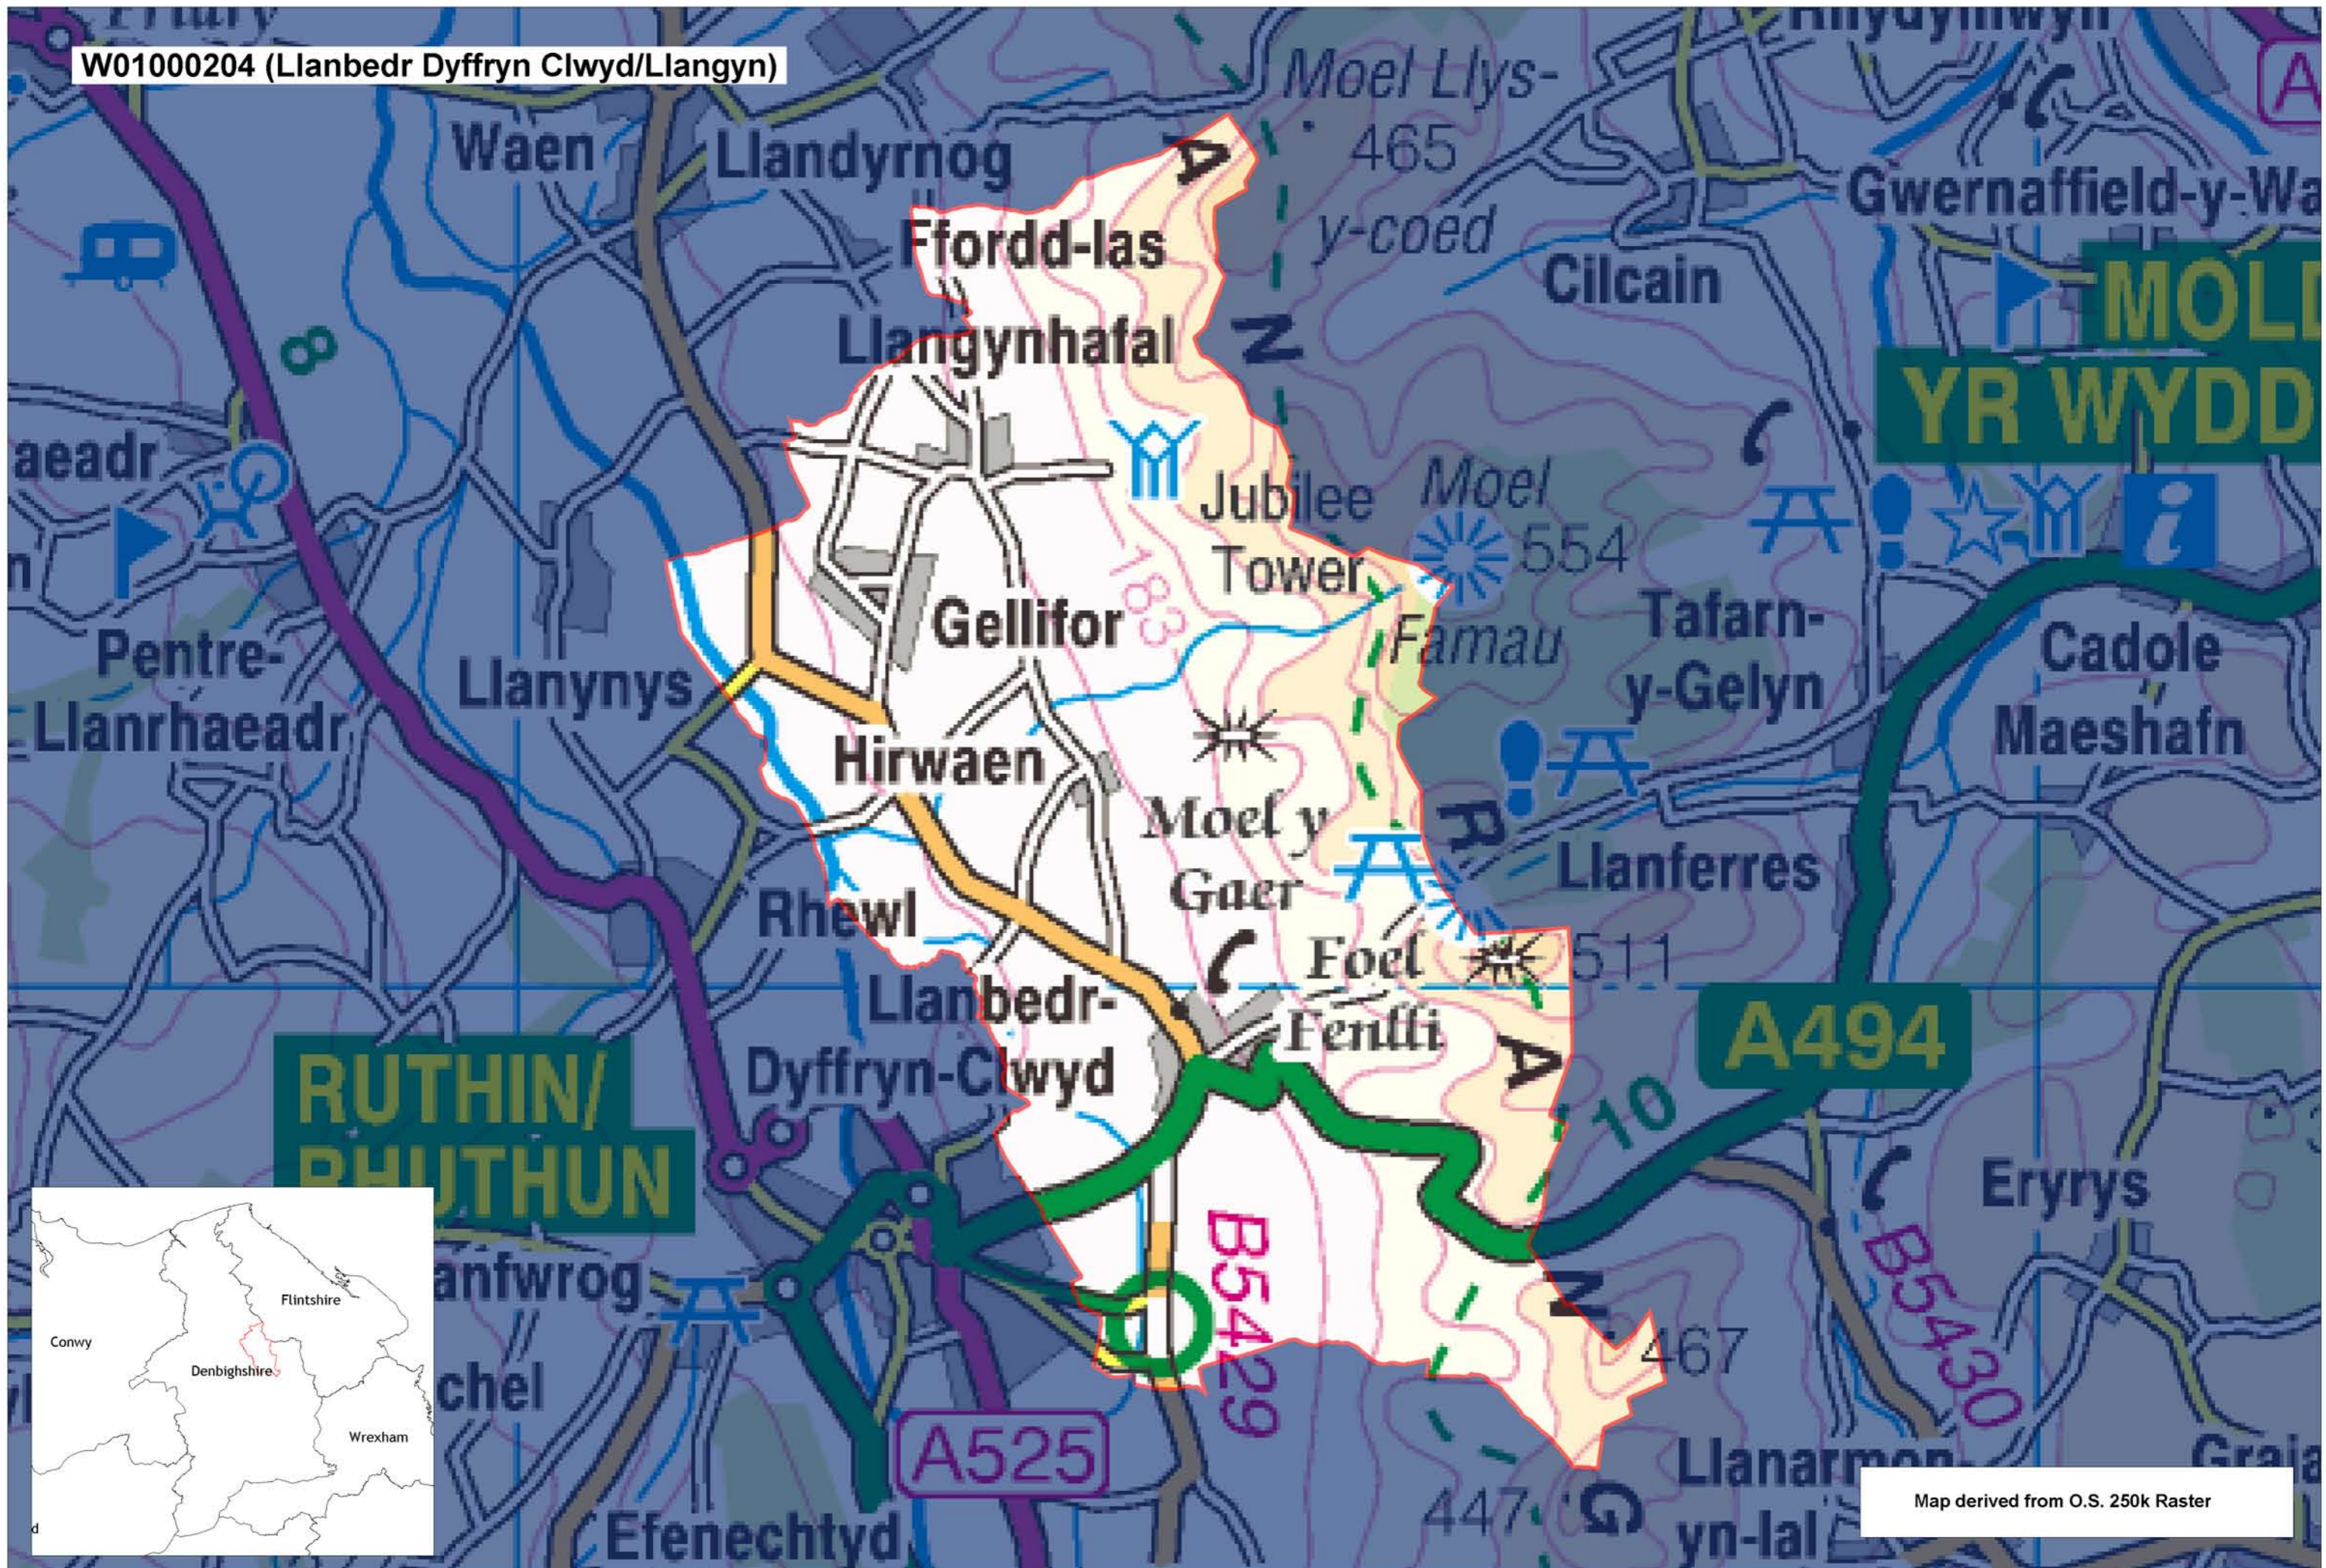

W01000204 (Llanbedr Dyffryn Clwyd/Llangyn)

Map derived from O.S. 250k Raster

This map is based upon the Ordnance Survey material with the permission of Ordnance Survey on behalf of The Controller of Her Majesty's Stationery Office. © Crown copyright 2008. Unauthorised reproduction infringes Crown copyright and may lead to prosecution or civil proceedings. Welsh Assembly Government. Licence Number: 100017916. Mae'r map hwn yn seiliedig ar ddeunydd yr Arolwg Ordnans gyda chaniatâd Arolwg Ordnans ar ran Rheolwr Lyfrau Ei Mawrhydi. © Hawffraint y Goron 2008. Mae atgynhyrchu heb ganiatâd yn torri hawffraint y Goron a gall hyn arwain at erlyniad neu achos sifil. Llywodraeth Cynulliad Cymru. Rhif trwydded 100017916.

Produced by Cartographics, Statistical Directorate, Welsh Assembly Government. Cynhyrchwyd gan Cartograffeg, Y Gylarwyddiaeth Ystadegol, Llywodraeth Cynulliad Cymru.