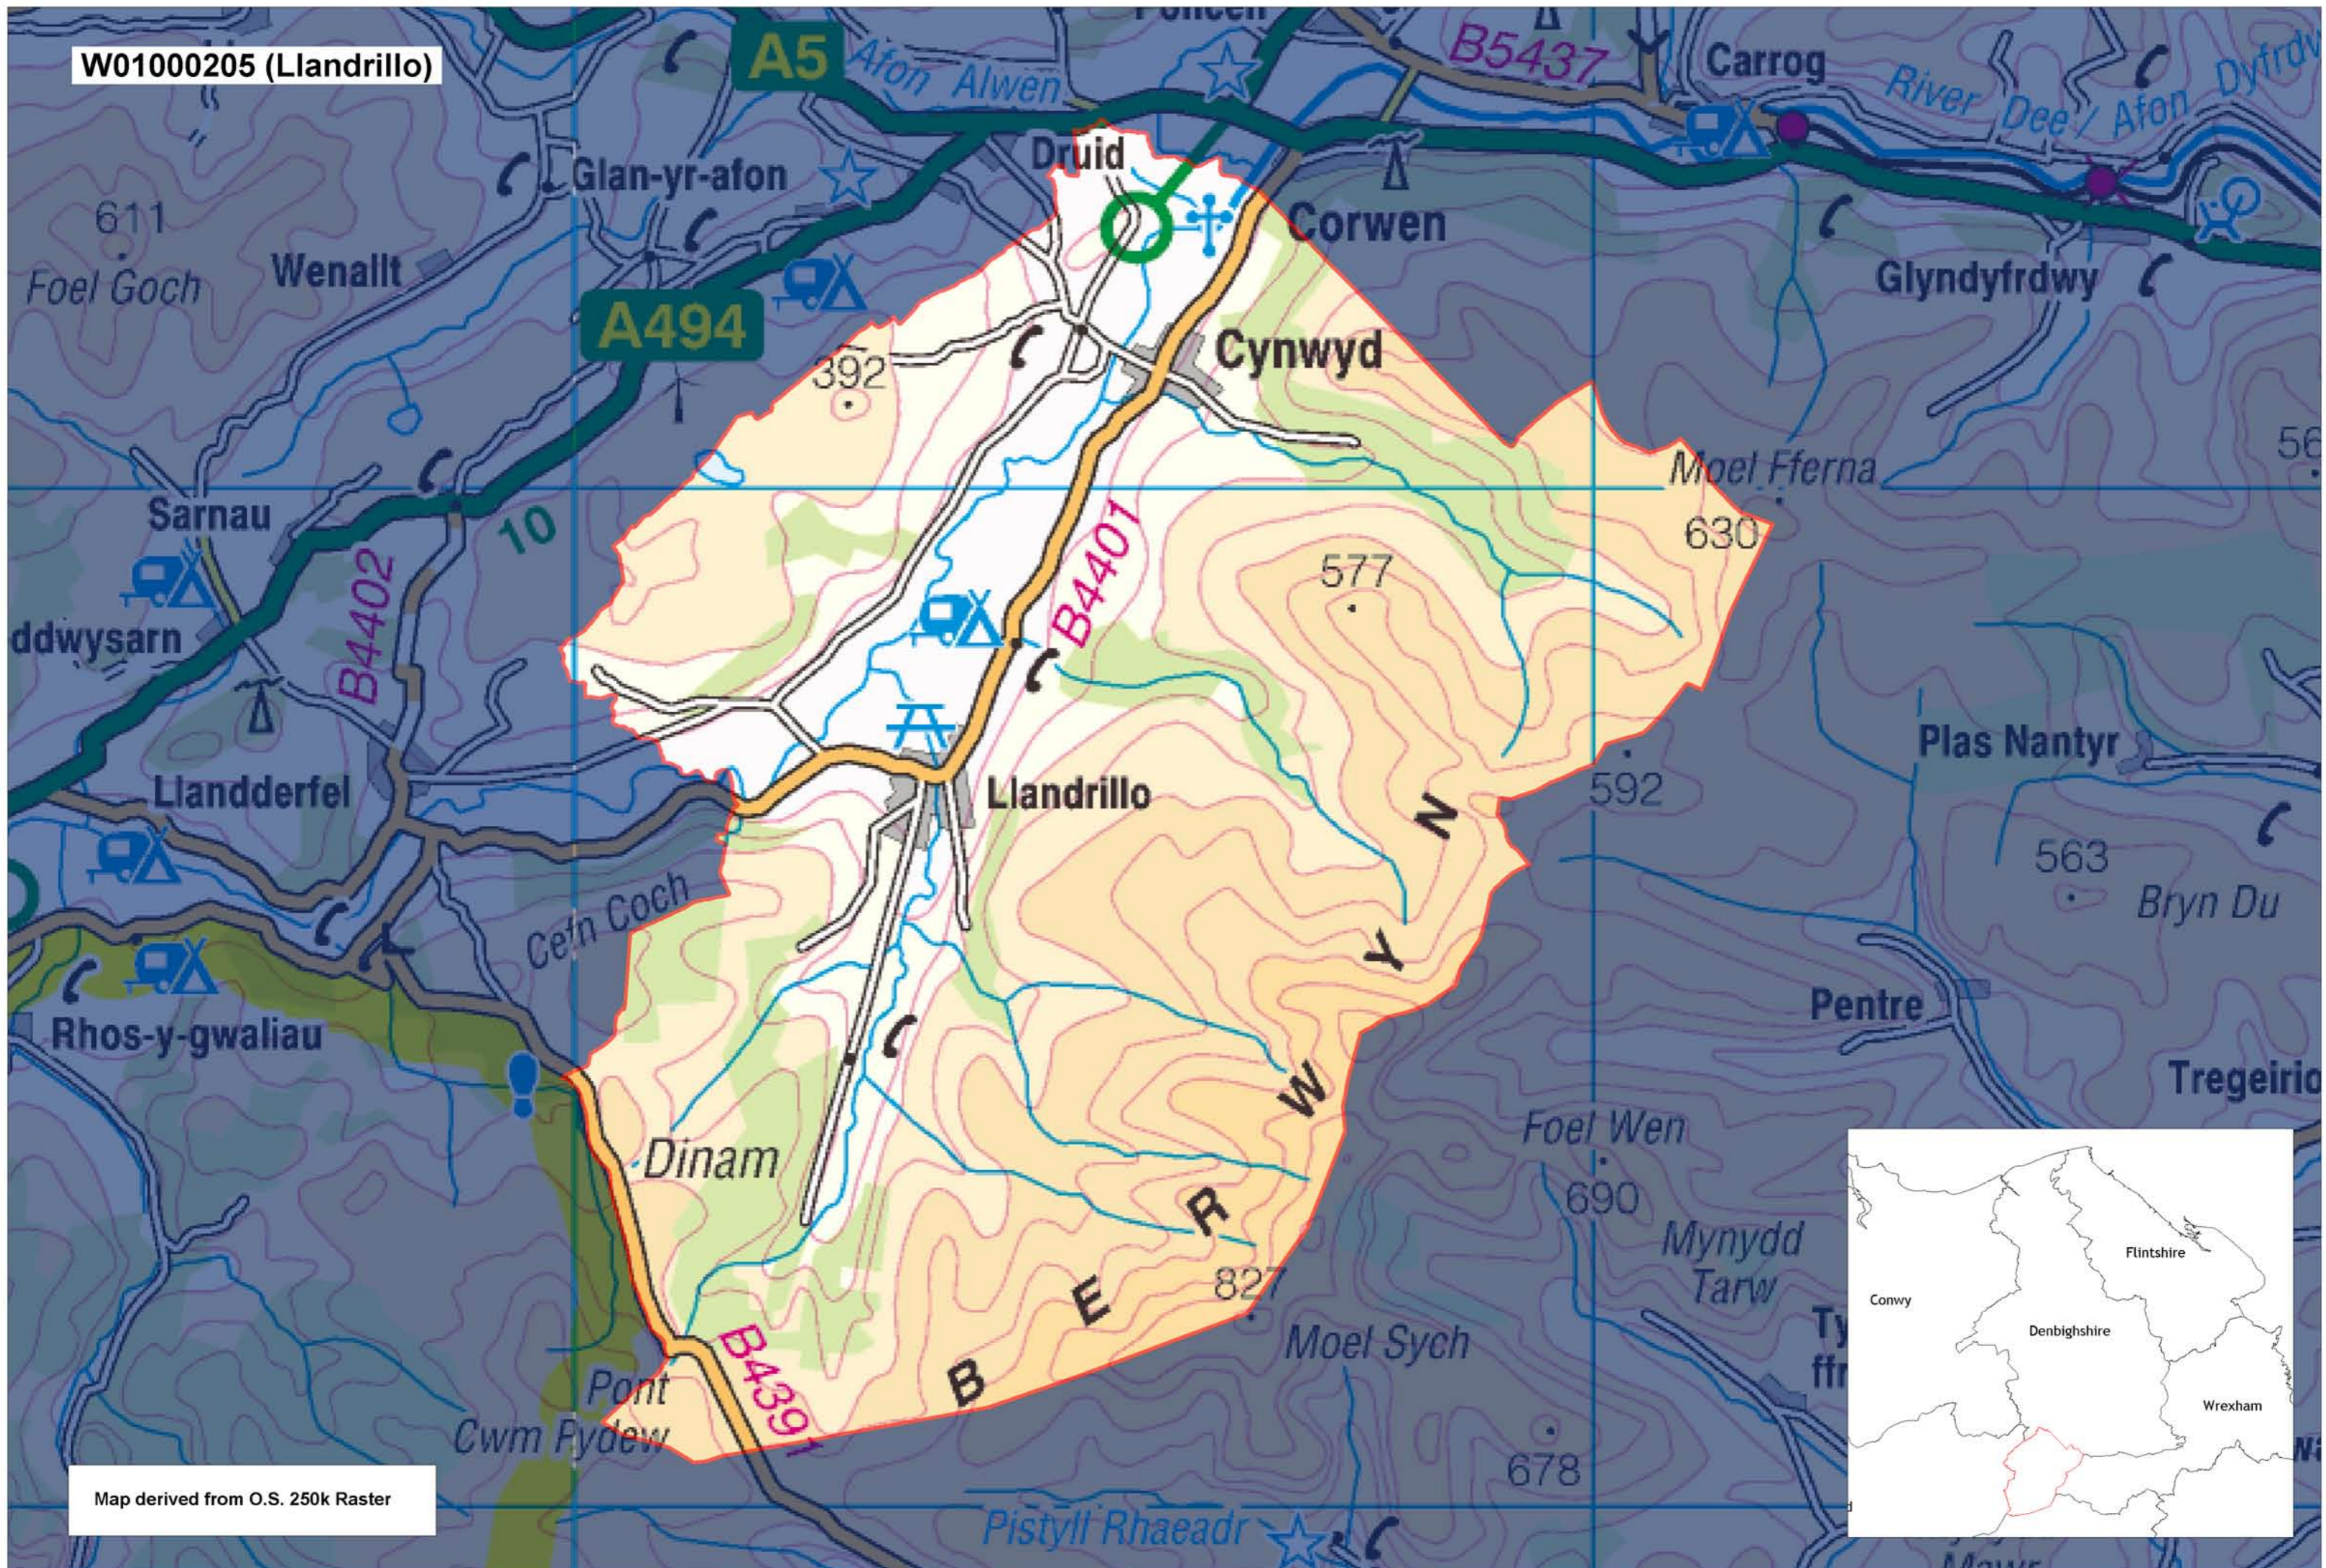

W01000205 (Llandrillo)

Map derived from O.S. 250k Raster

This map is based upon the Ordnance Survey material with the permission of Ordnance Survey on behalf of The Controller of Her Majesty's Stationery Office. © Crown copyright 2008. Unauthorised reproduction infringes Crown copyright and may lead to prosecution or civil proceedings. Welsh Assembly Government. Licence Number: 100017916. Mae'r map hwn yn seiliedig ar ddeunydd yr Arolwg Ordnans gyda chaniatâd Arolwg Ordnans ar ran Rheolwr Lyfrau Ei Mawrhydi. © Hawffraint y Goron 2008. Mae atgynhyrchu heb ganiatâd yn torri hawffraint y Goron a gall hyn arwain at erlyniad neu achos sifil. Llywodraeth Cynulliad Cymru. Rhif trwydded 100017916.

Produced by Cartographics, Statistical Directorate, Welsh Assembly Government. Cynhyrchwyd gan Cartograffeg, Y Gylarwyddiaeth Ystadegol, Llywodraeth Cynulliad Cymru.