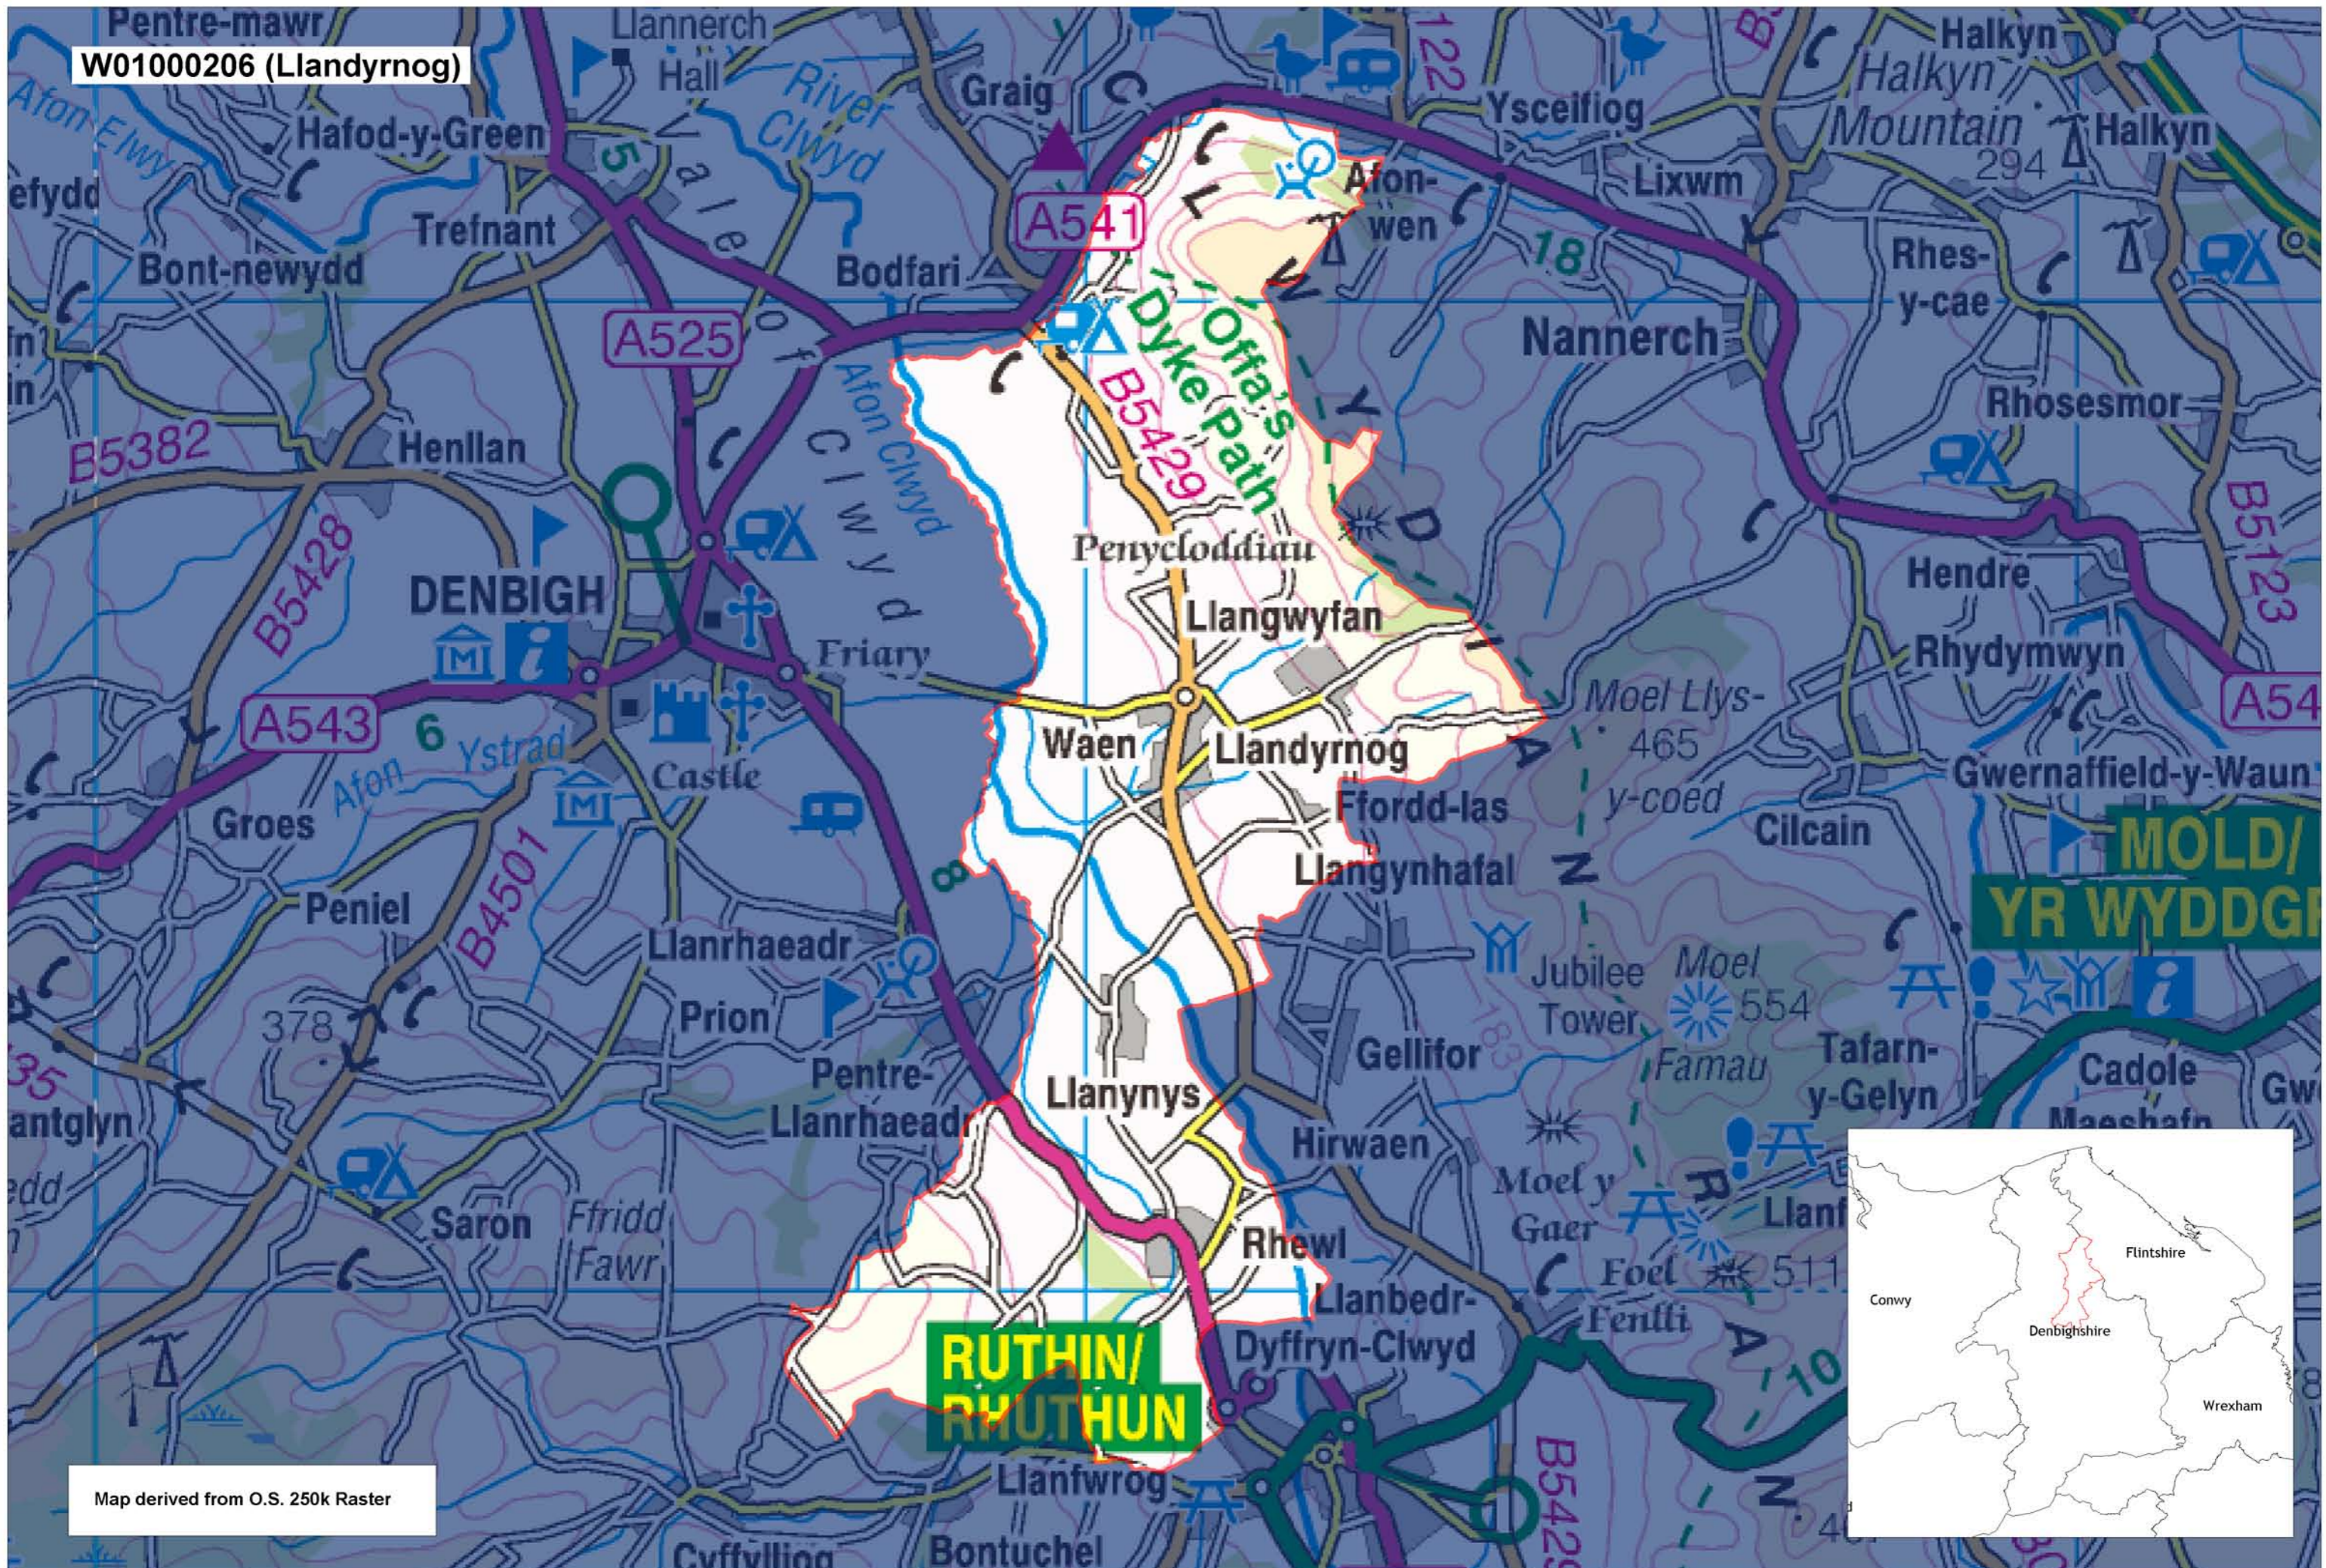

W01000206 (Llandyrnog)

Map derived from O.S. 250k Raster

This map is based upon the Ordnance Survey material with the permission of Ordnance Survey on behalf of The Controller of Her Majesty's Stationery Office. © Crown copyright 2008. Unauthorised reproduction infringes Crown copyright and may lead to prosecution or civil proceedings. Welsh Assembly Government. Licence Number: 100017916. Mae'r map hwn yn seiliedig ar ddeunydd yr Arolwg Ordnans gyda chaniatâd Arolwg Ordnans ar ran Rheolwr Lyfrau Ei Mawrhydi. © Hawffraint y Goron 2008. Mae atgynhyrchu heb ganiatâd yn torri hawffraint y Goron a gall hyn arwain at erlyniad neu achos sifil. Llywodraeth Cynulliad Cymru. Rhif trwydded 100017916.

Produced by Cartographics, Statistical Directorate, Welsh Assembly Government. Cynhyrchwyd gan Cartograffeg, Y Gytarwyddiaeth Ystadegol, Llywodraeth Cynulliad Cymru.