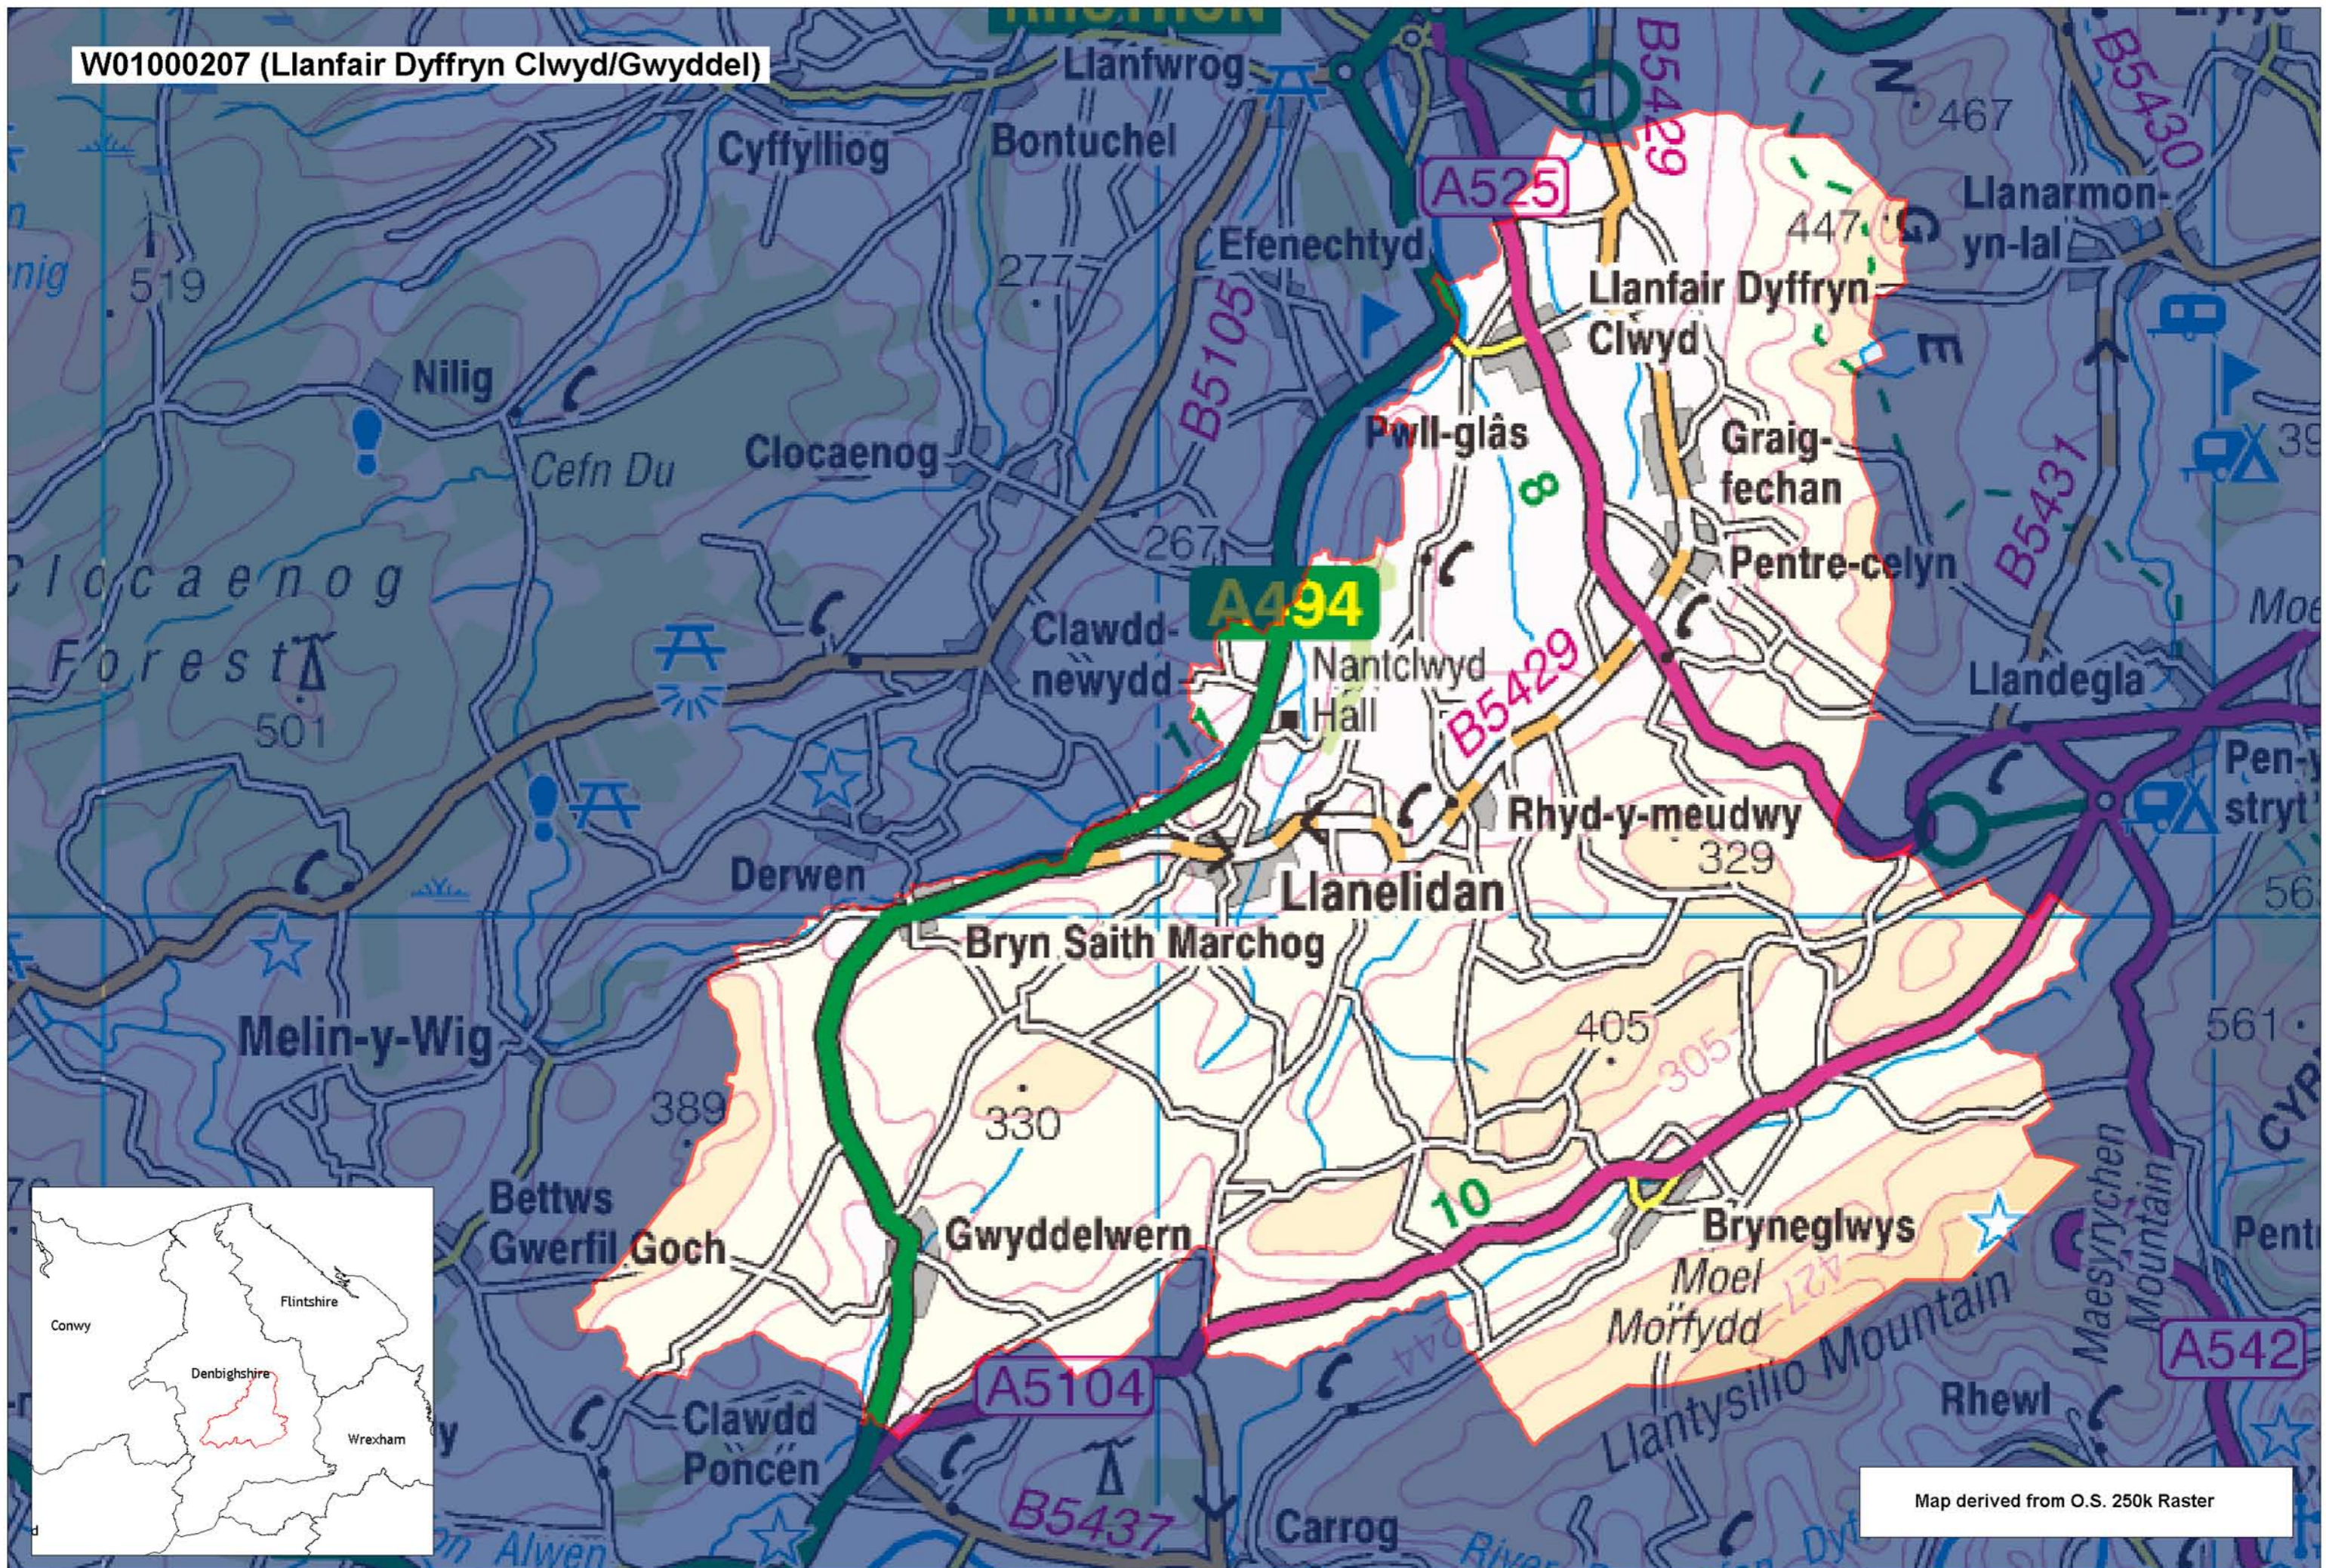

W01000207 (Llanfair Dyffryn Clwyd/Gwyddel)

Map derived from O.S. 250k Raster

This map is based upon the Ordnance Survey material with the permission of Ordnance Survey on behalf of The Controller of Her Majesty's Stationery Office. © Crown copyright 2008. Unauthorised reproduction infringes Crown copyright and may lead to prosecution or civil proceedings. Welsh Assembly Government. Licence Number: 100017916  
Mae'r map hwn yn seiliedig ar ddeunydd yr Arolwg Ordnans gyda chaniatâd Arolwg Ordnans ar ran Rheolwr Lyfrau Ei Mawrhydi, © Hawlfraint y Goron 2008.  
Mae atgynhyrchu heb ganiatâd yn torri hawffraint y Goron a gall hyn arwain at erlyniad neu achos sifil. Llywodraeth Cynulliad Cymru. Rhif trwydded 100017916.

Produced by Cartographics, Statistical Directorate, Welsh Assembly Government  
Cynhyrwyd gan Cartograffeg, Y Gyfarwyddiaeth Ystadegol, Llywodraeth Cynulliad Cymru