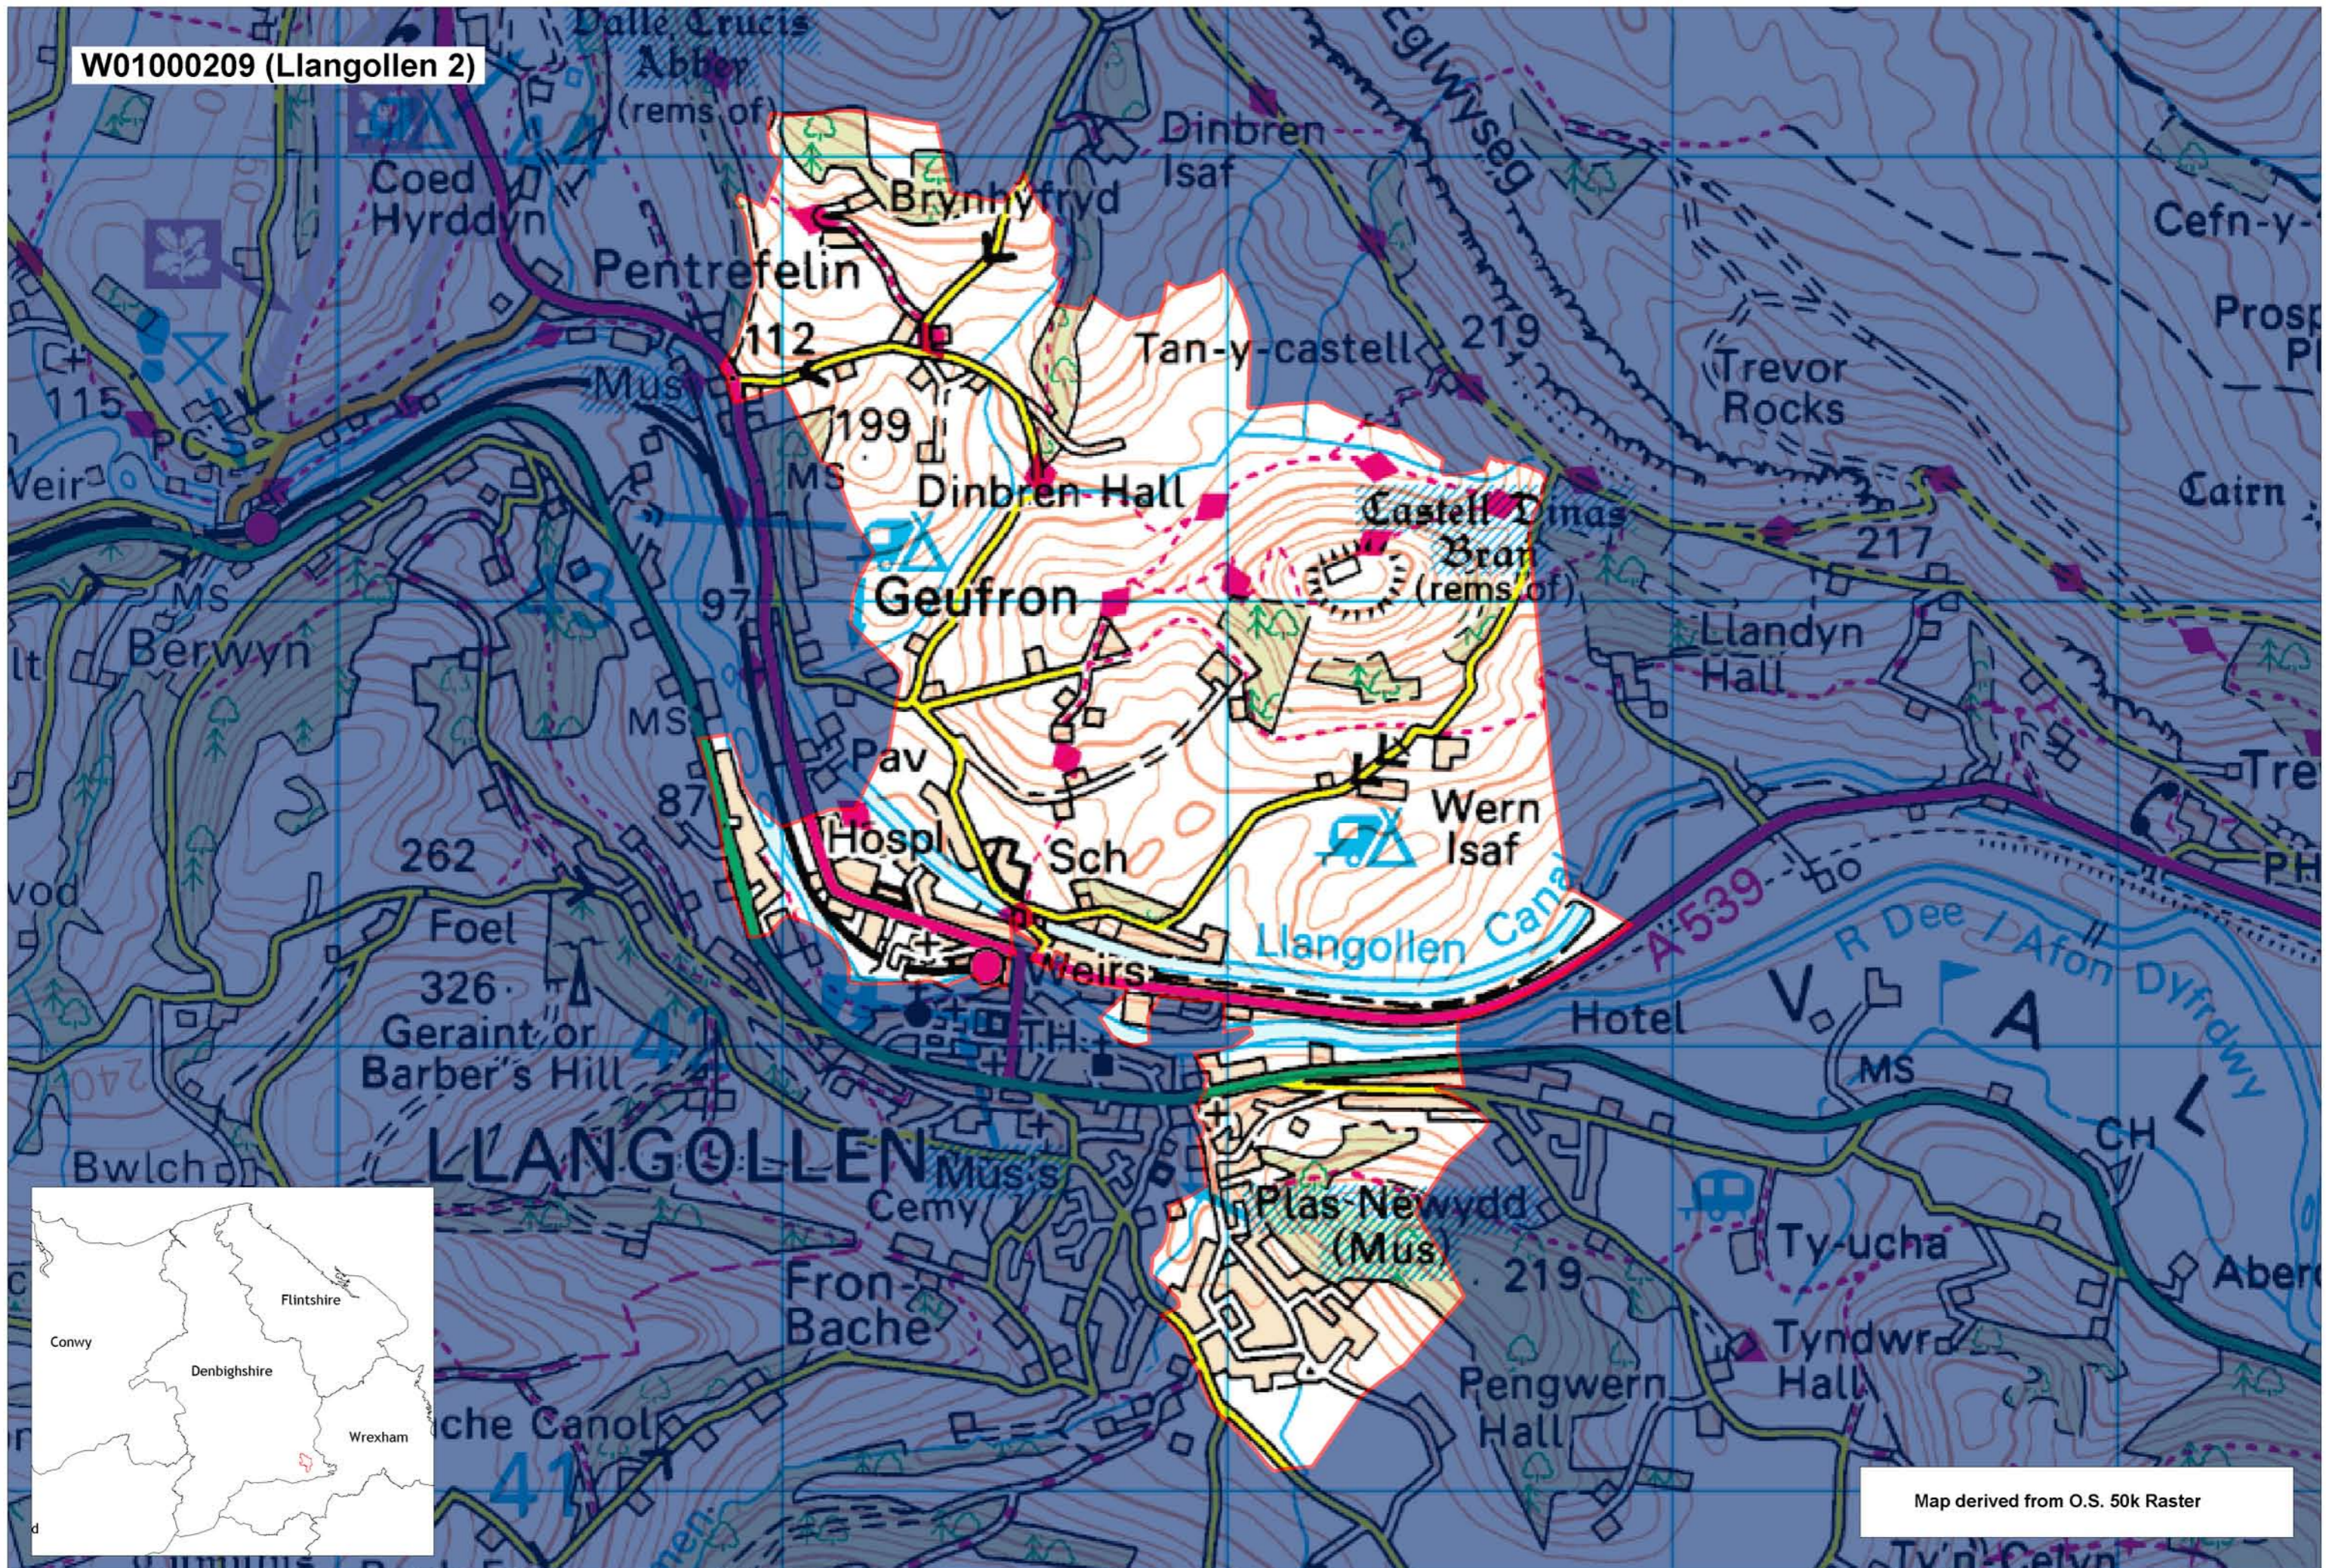

W01000209 (Llangollen 2)

Map derived from O.S. 50k Raster

This map is based upon the Ordnance Survey material with the permission of Ordnance Survey on behalf of The Controller of Her Majesty's Stationery Office. © Crown copyright 2008. Unauthorised reproduction infringes Crown copyright and may lead to prosecution or civil proceedings. Welsh Assembly Government. Licence Number: 100017916. Mae'r map hwn yn seiliedig ar ddeunydd yr Arolwg Ordnans gyda chaniatâd Arolwg Ordnans ar ran Rheolwr Lyfrau Ei Mawrhydi. © Hawffraint y Goron 2008. Mae atgynhyrchu heb ganiatâd yn torri hawffraint y Goron a gall hyn arwain at erlyniad neu achos sifil. Llywodraeth Cynulliad Cymru. Rhif trwydded 100017916.

Produced by Cartographics, Statistical Directorate, Welsh Assembly Government. Cynhyrchwyd gan Cartograffeg, Y Gyfarwyddiaeth Ystadegol, Llywodraeth Cynulliad Cymru.