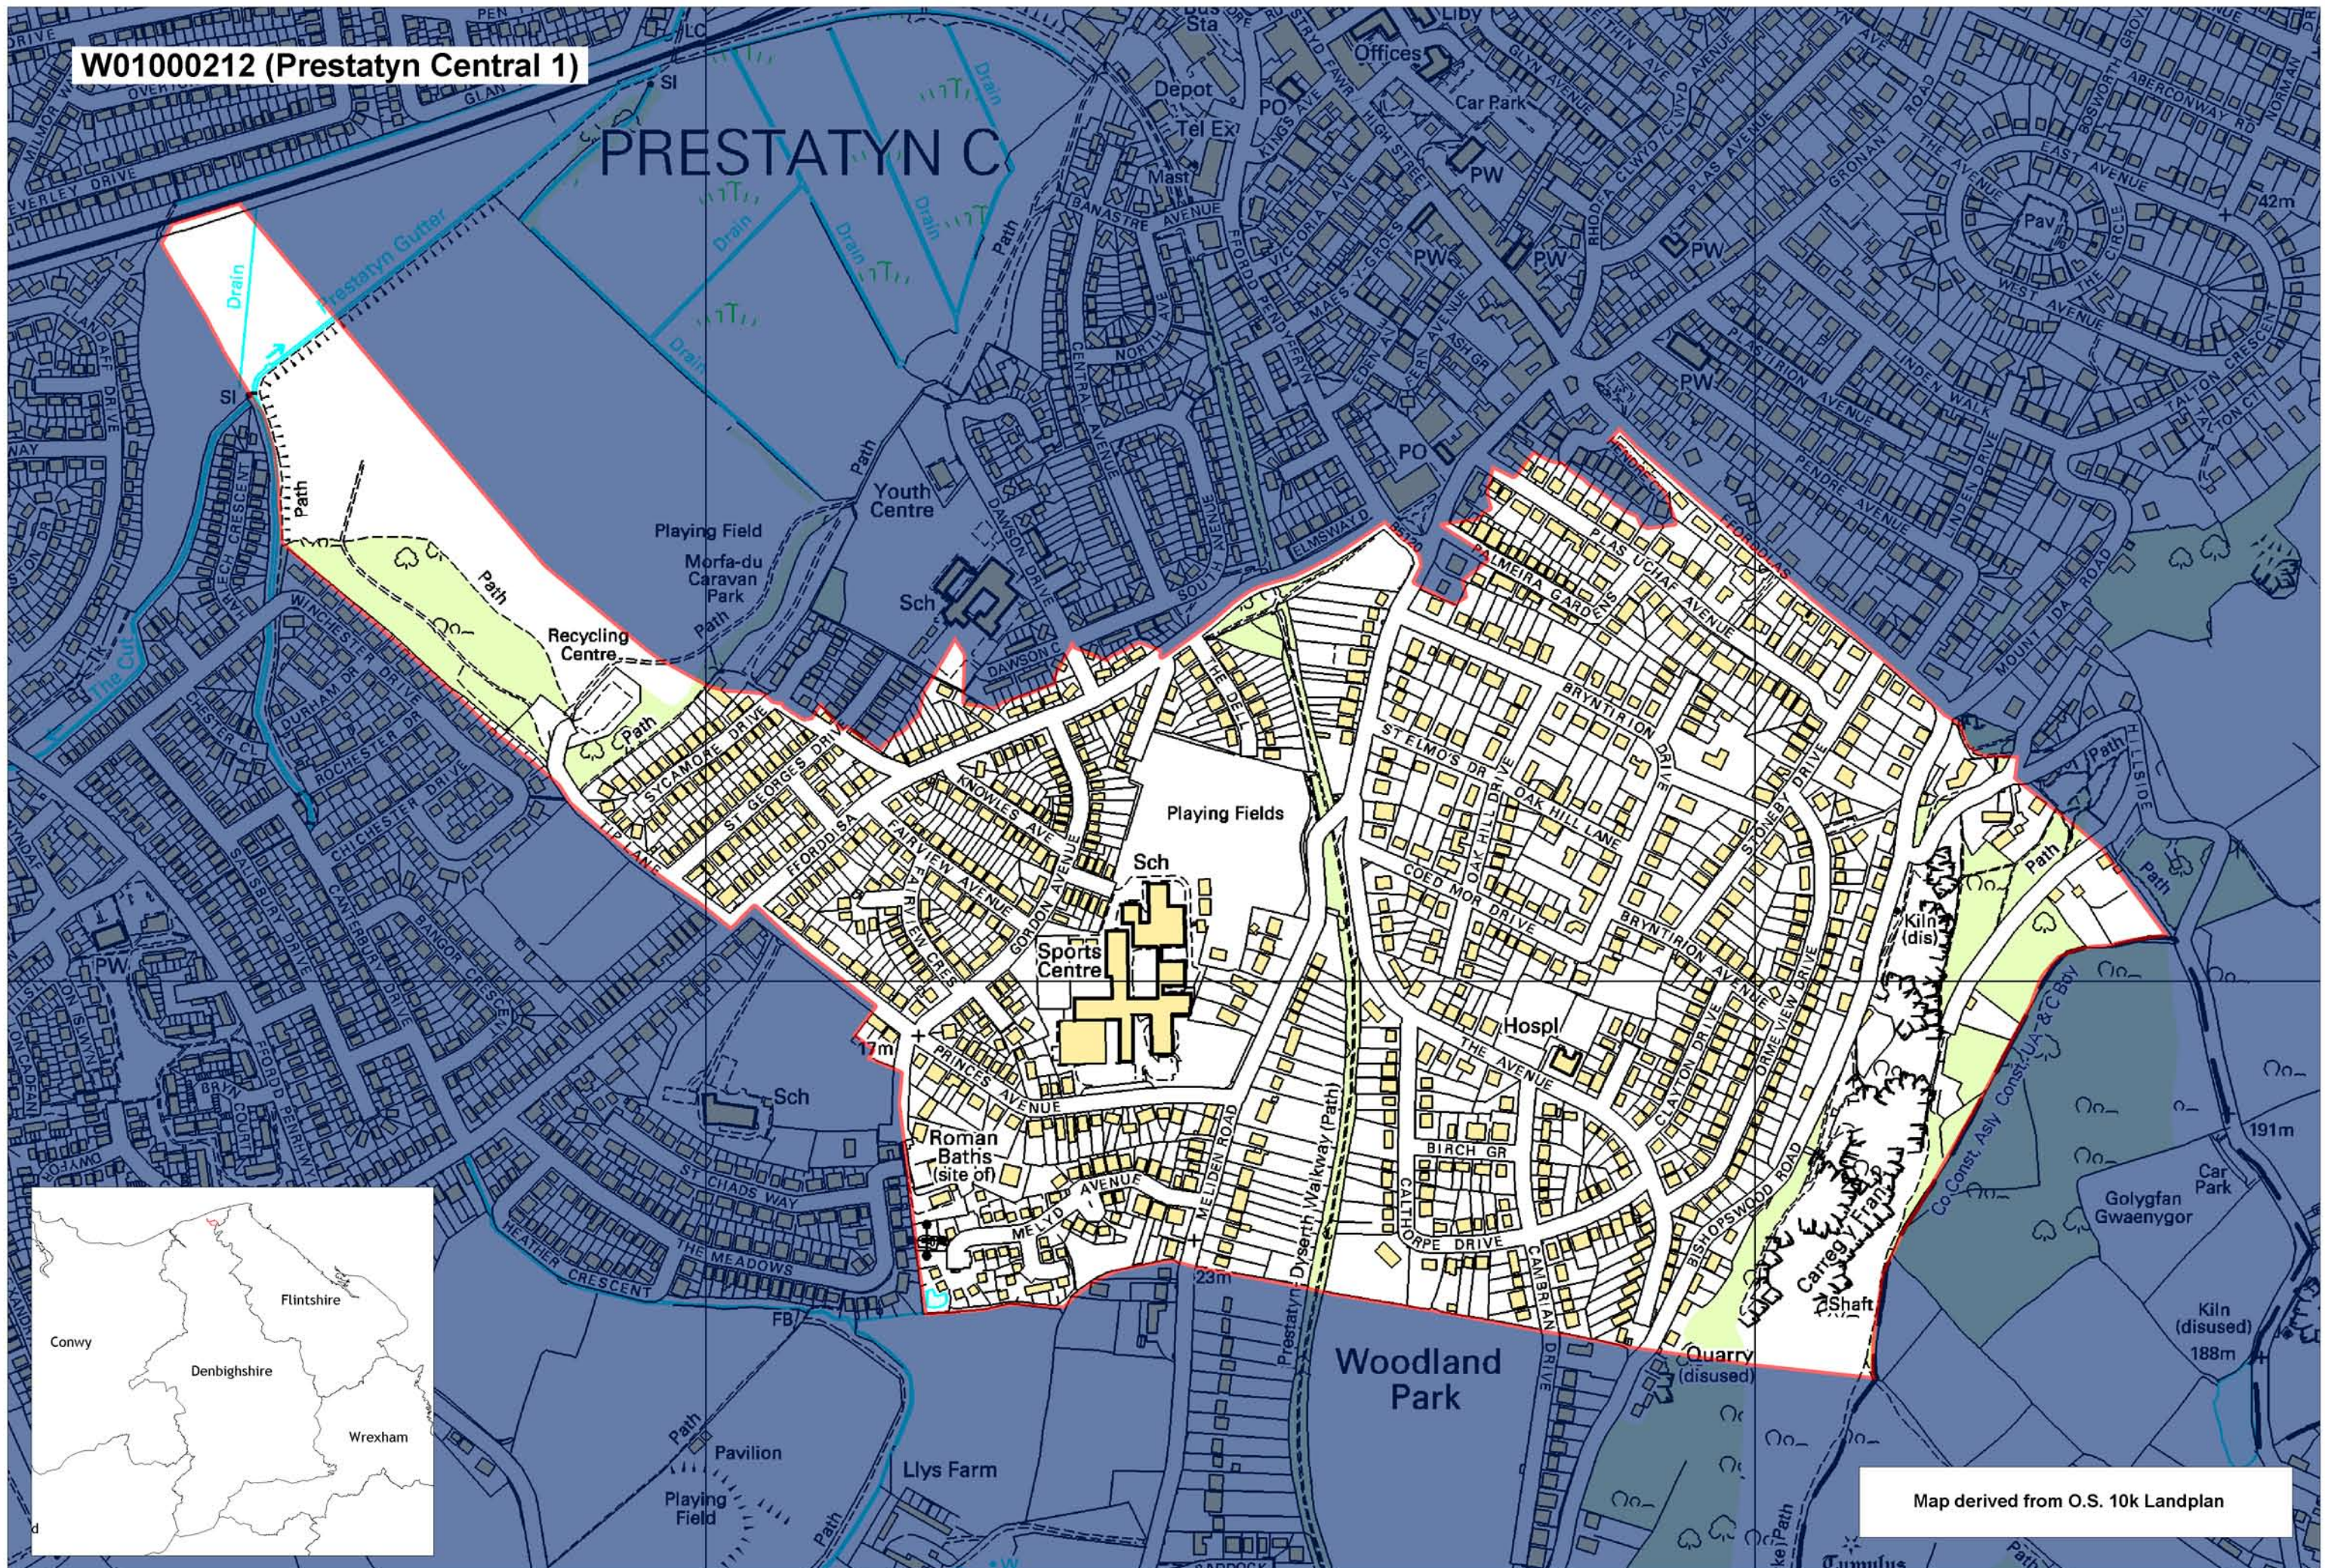

W01000212 (Prestatyn Central 1)

PRESTATYN C

Map derived from O.S. 10k Landplan

Produced by Cartographics, Statistical Directorate, Welsh Assembly Government. Cynhyrchwyd gan Cartograffeg, Y Gyfarwyddiaeth Ystadegol, Llywodraeth Cynulliad Cymru.