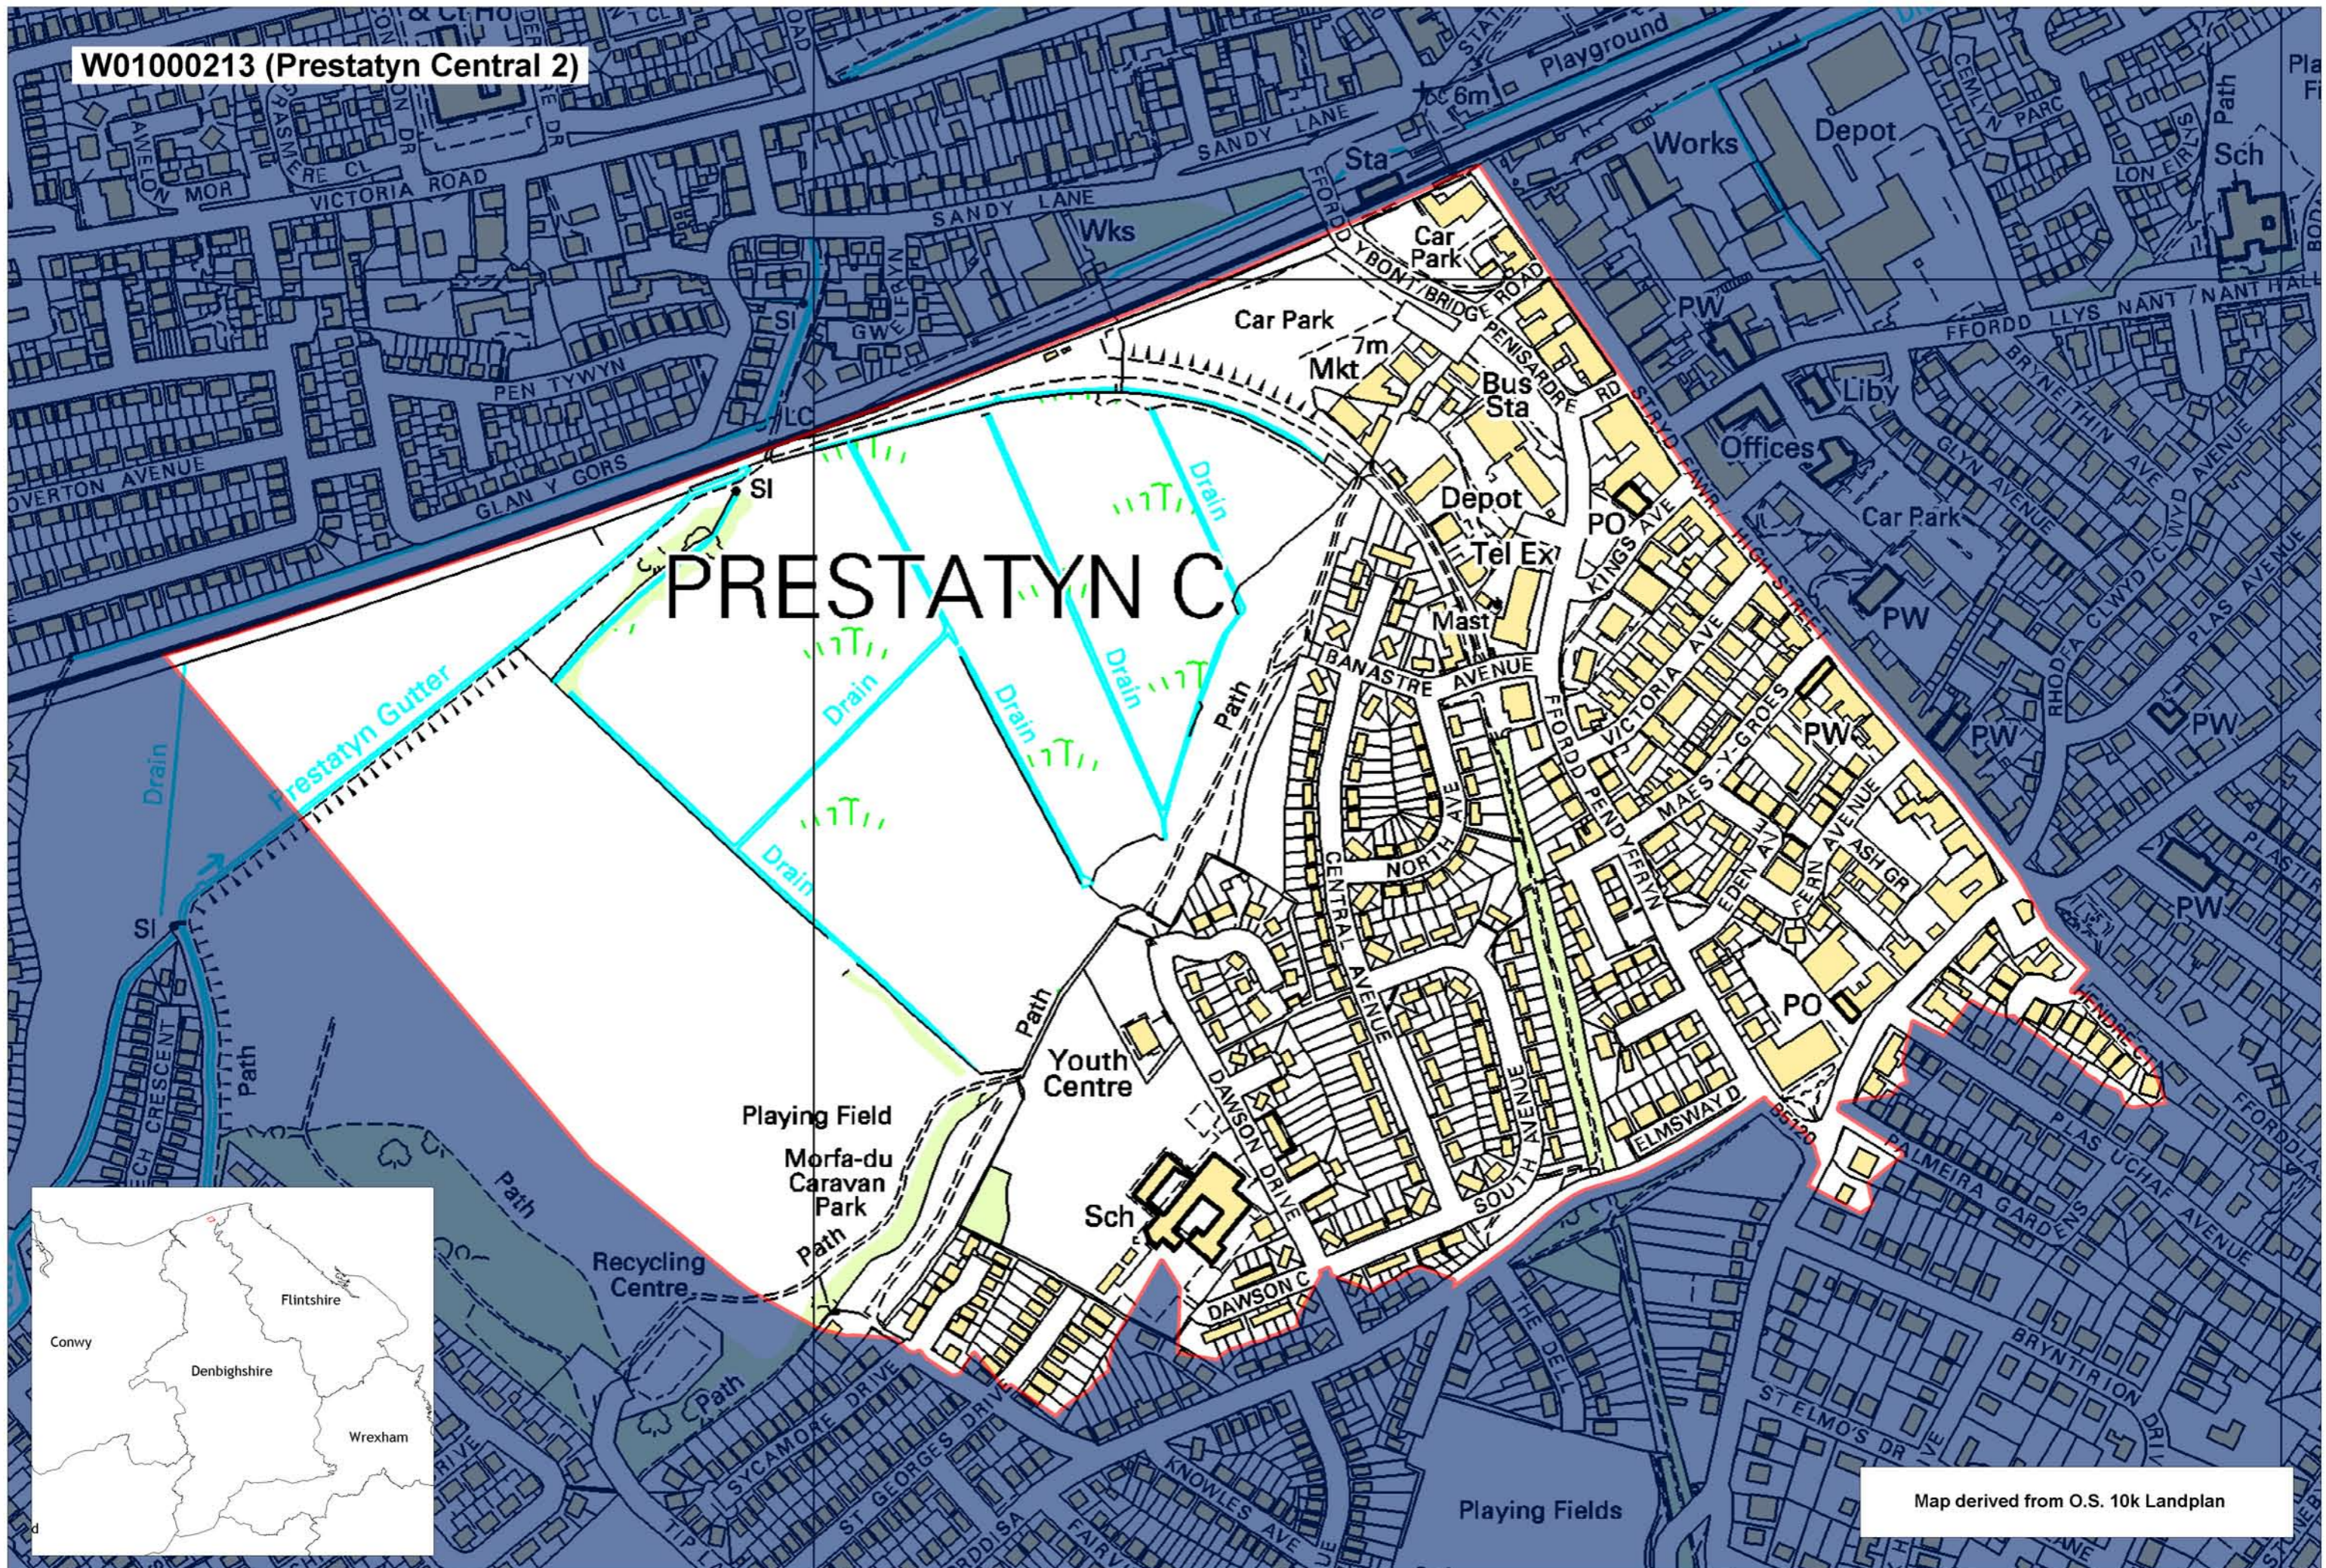

W01000213 (Prestatyn Central 2)

PRESTATYN C

Map derived from O.S. 10k Landplan

This map is based upon the Ordnance Survey material with the permission of Ordnance Survey on behalf of The Controller of Her Majesty's Stationery Office. © Crown copyright 2008. Unauthorised reproduction infringes Crown copyright and may lead to prosecution or civil proceedings. Welsh Assembly Government. Licence Number: 100017916. Mae'r map hwn yn seiliedig ar ddeunydd yr Arolwg Ordnans gyda chaniatâd Arolwg Ordnans ar ran Rheolwr Lyfrfa El Mawrhydi. © Hawffraint y Goron 2008. Mae atgynhyrchu heb ganiatâd yn torri hawffraint y Goron a gall hyn arwain at erlyniad neu achos sifil. Llywodraeth Cynulliad Cymru. Rhif trwydded 100017916.

Produced by Cartographics, Statistical Directorate, Welsh Assembly Government. Cynhyrchwyd gan Cartograffeg, Y Gyfarwyddiaeth Ystadegol, Llywodraeth Cynulliad Cymru.