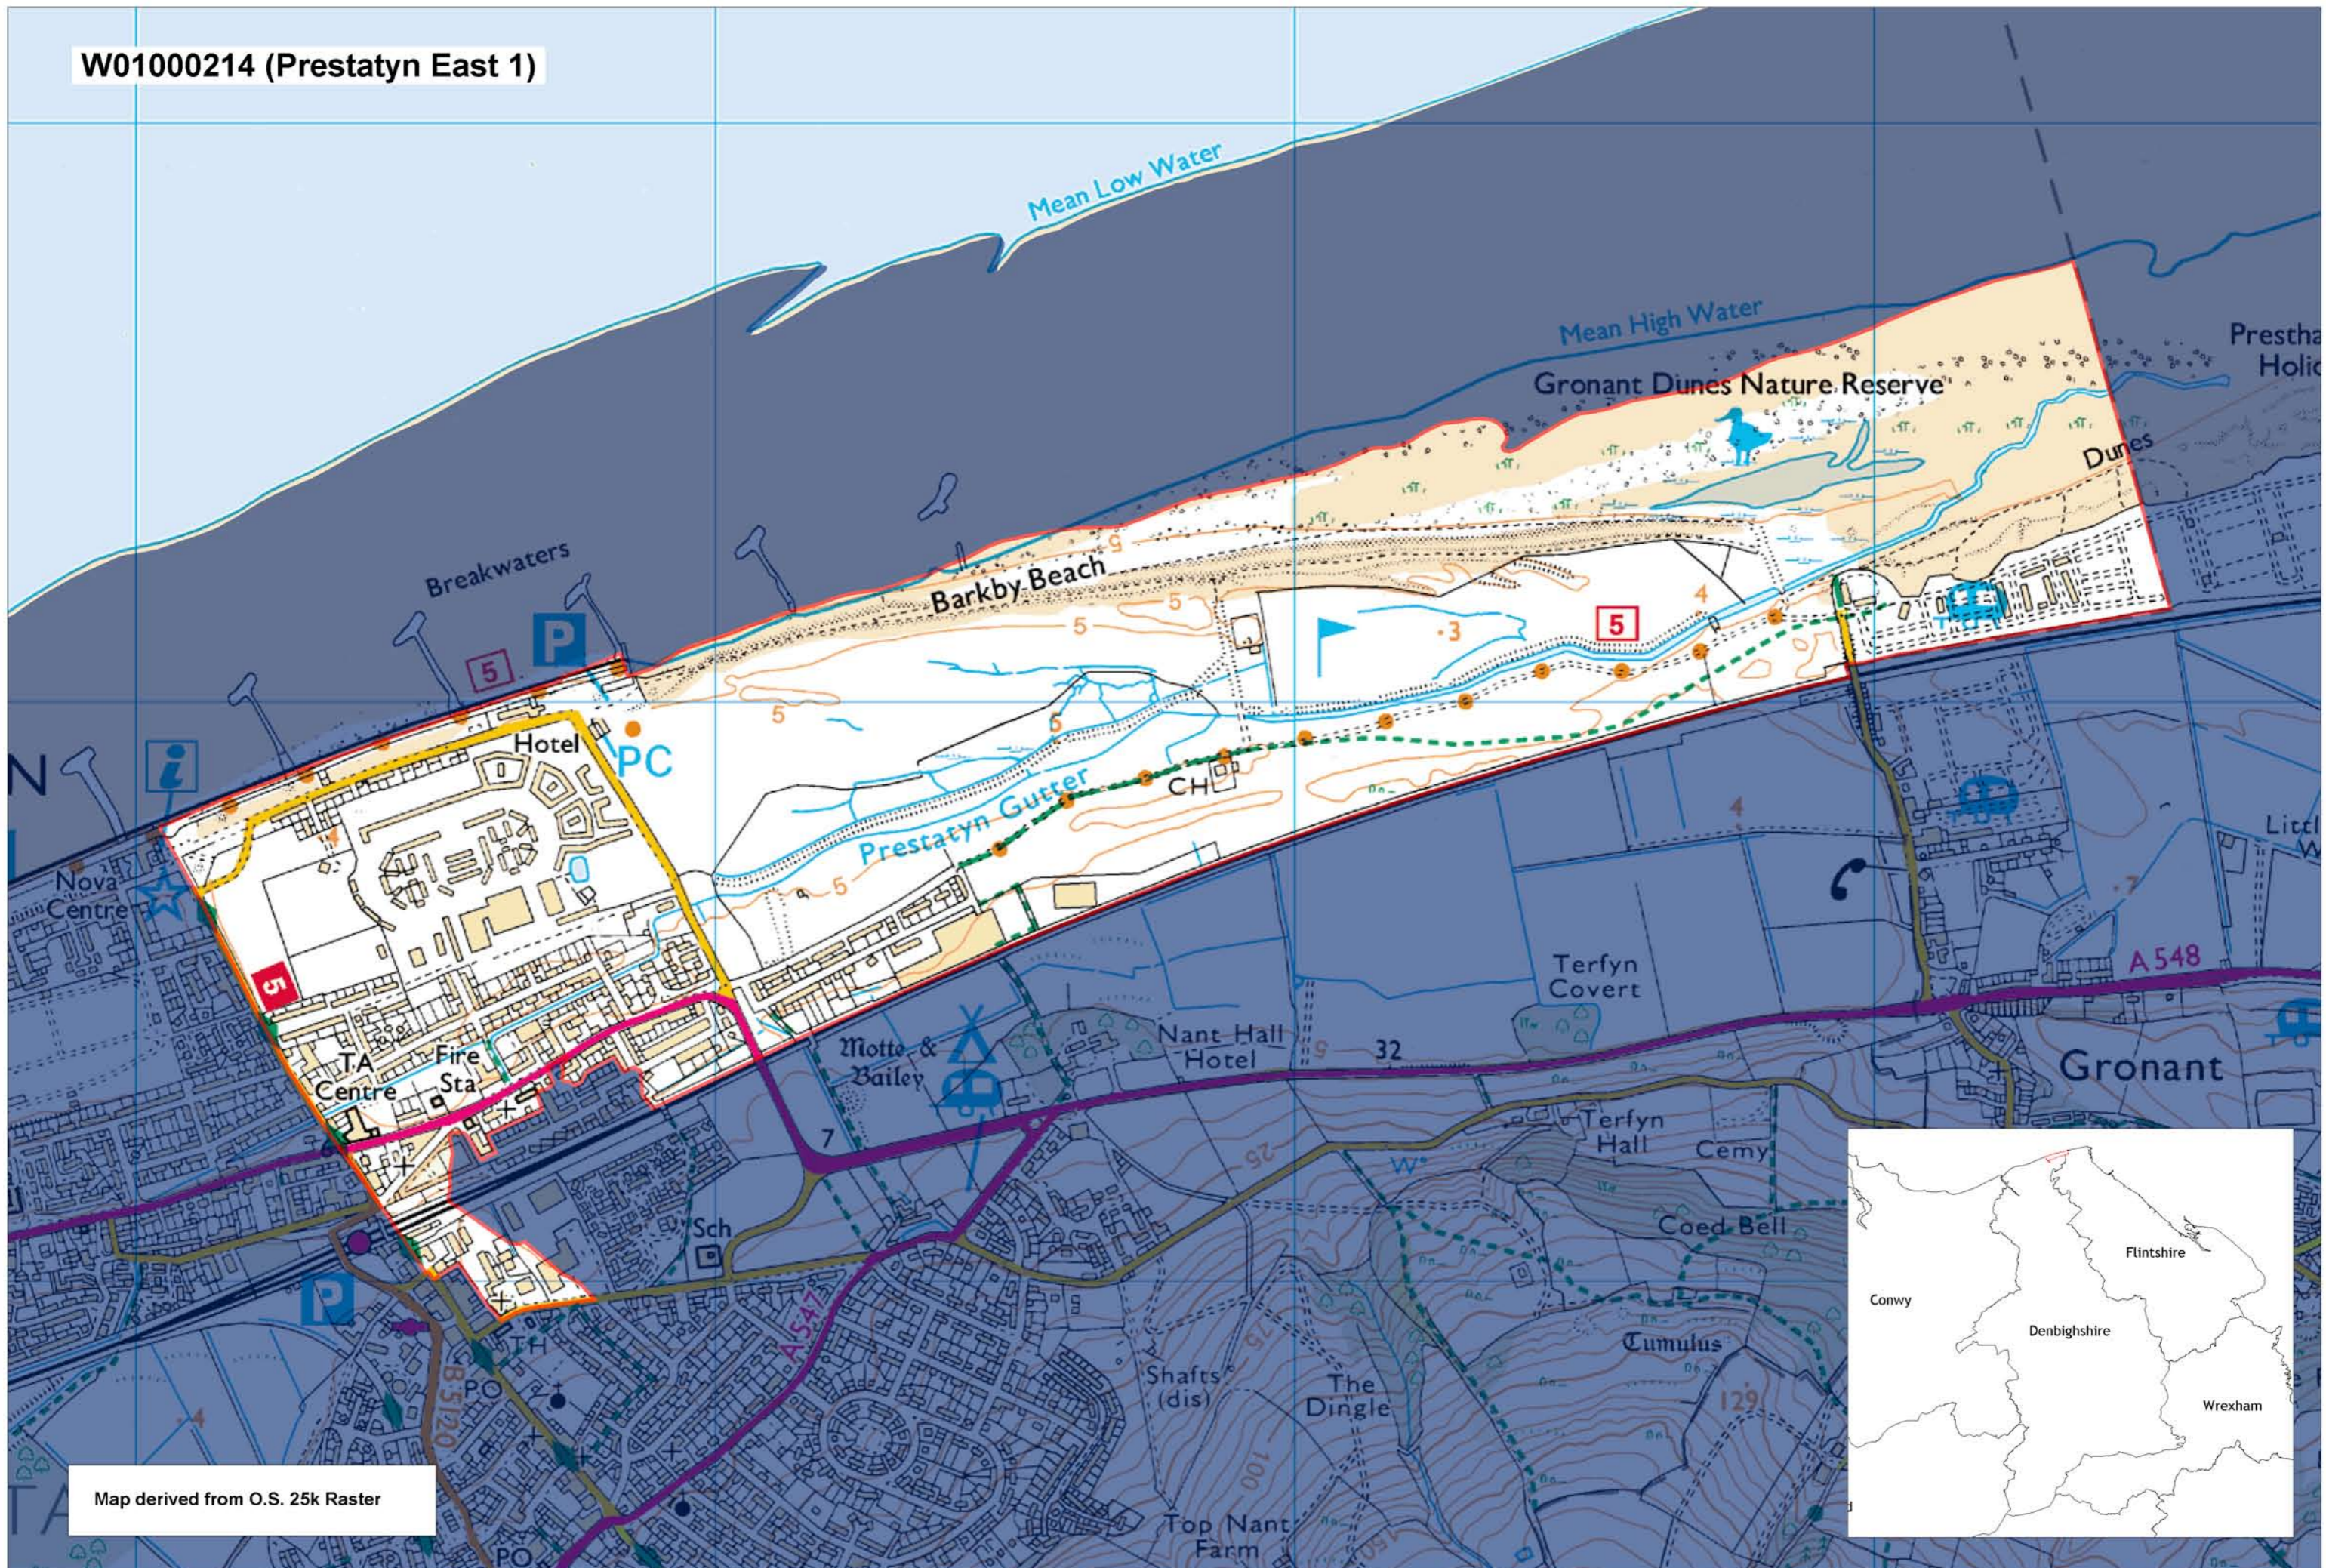

W01000214 (Prestatyn East 1)

Map derived from O.S. 25k Raster

This map is based upon the Ordnance Survey material with the permission of Ordnance Survey on behalf of The Controller of Her Majesty's Stationery Office. © Crown copyright 2008. Unauthorised reproduction infringes Crown copyright and may lead to prosecution or civil proceedings. Welsh Assembly Government. Licence Number: 100017916. Mae'r map hwn yn seiliedig ar ddeunydd yr Arolwg Ordnans gyda chaniatâd Arolwg Ordnans ar ran Rheolwr Llyfrau Ei Mawrhydi. © Hawffraint y Goron 2008. Mae atgynhyrchu heb ganiatâd yn torri hawffraint y Goron a gall hyn arwain at erlyniad neu achos sifil. Llywodraeth Cynulliad Cymru. Rhif trwydded 100017916.

Produced by Cartographics, Statistical Directorate, Welsh Assembly Government. Cynhyrchwyd gan Cartograffeg, Y Gyfarwyddiaeth Ystadegol, Llywodraeth Cynulliad Cymru.