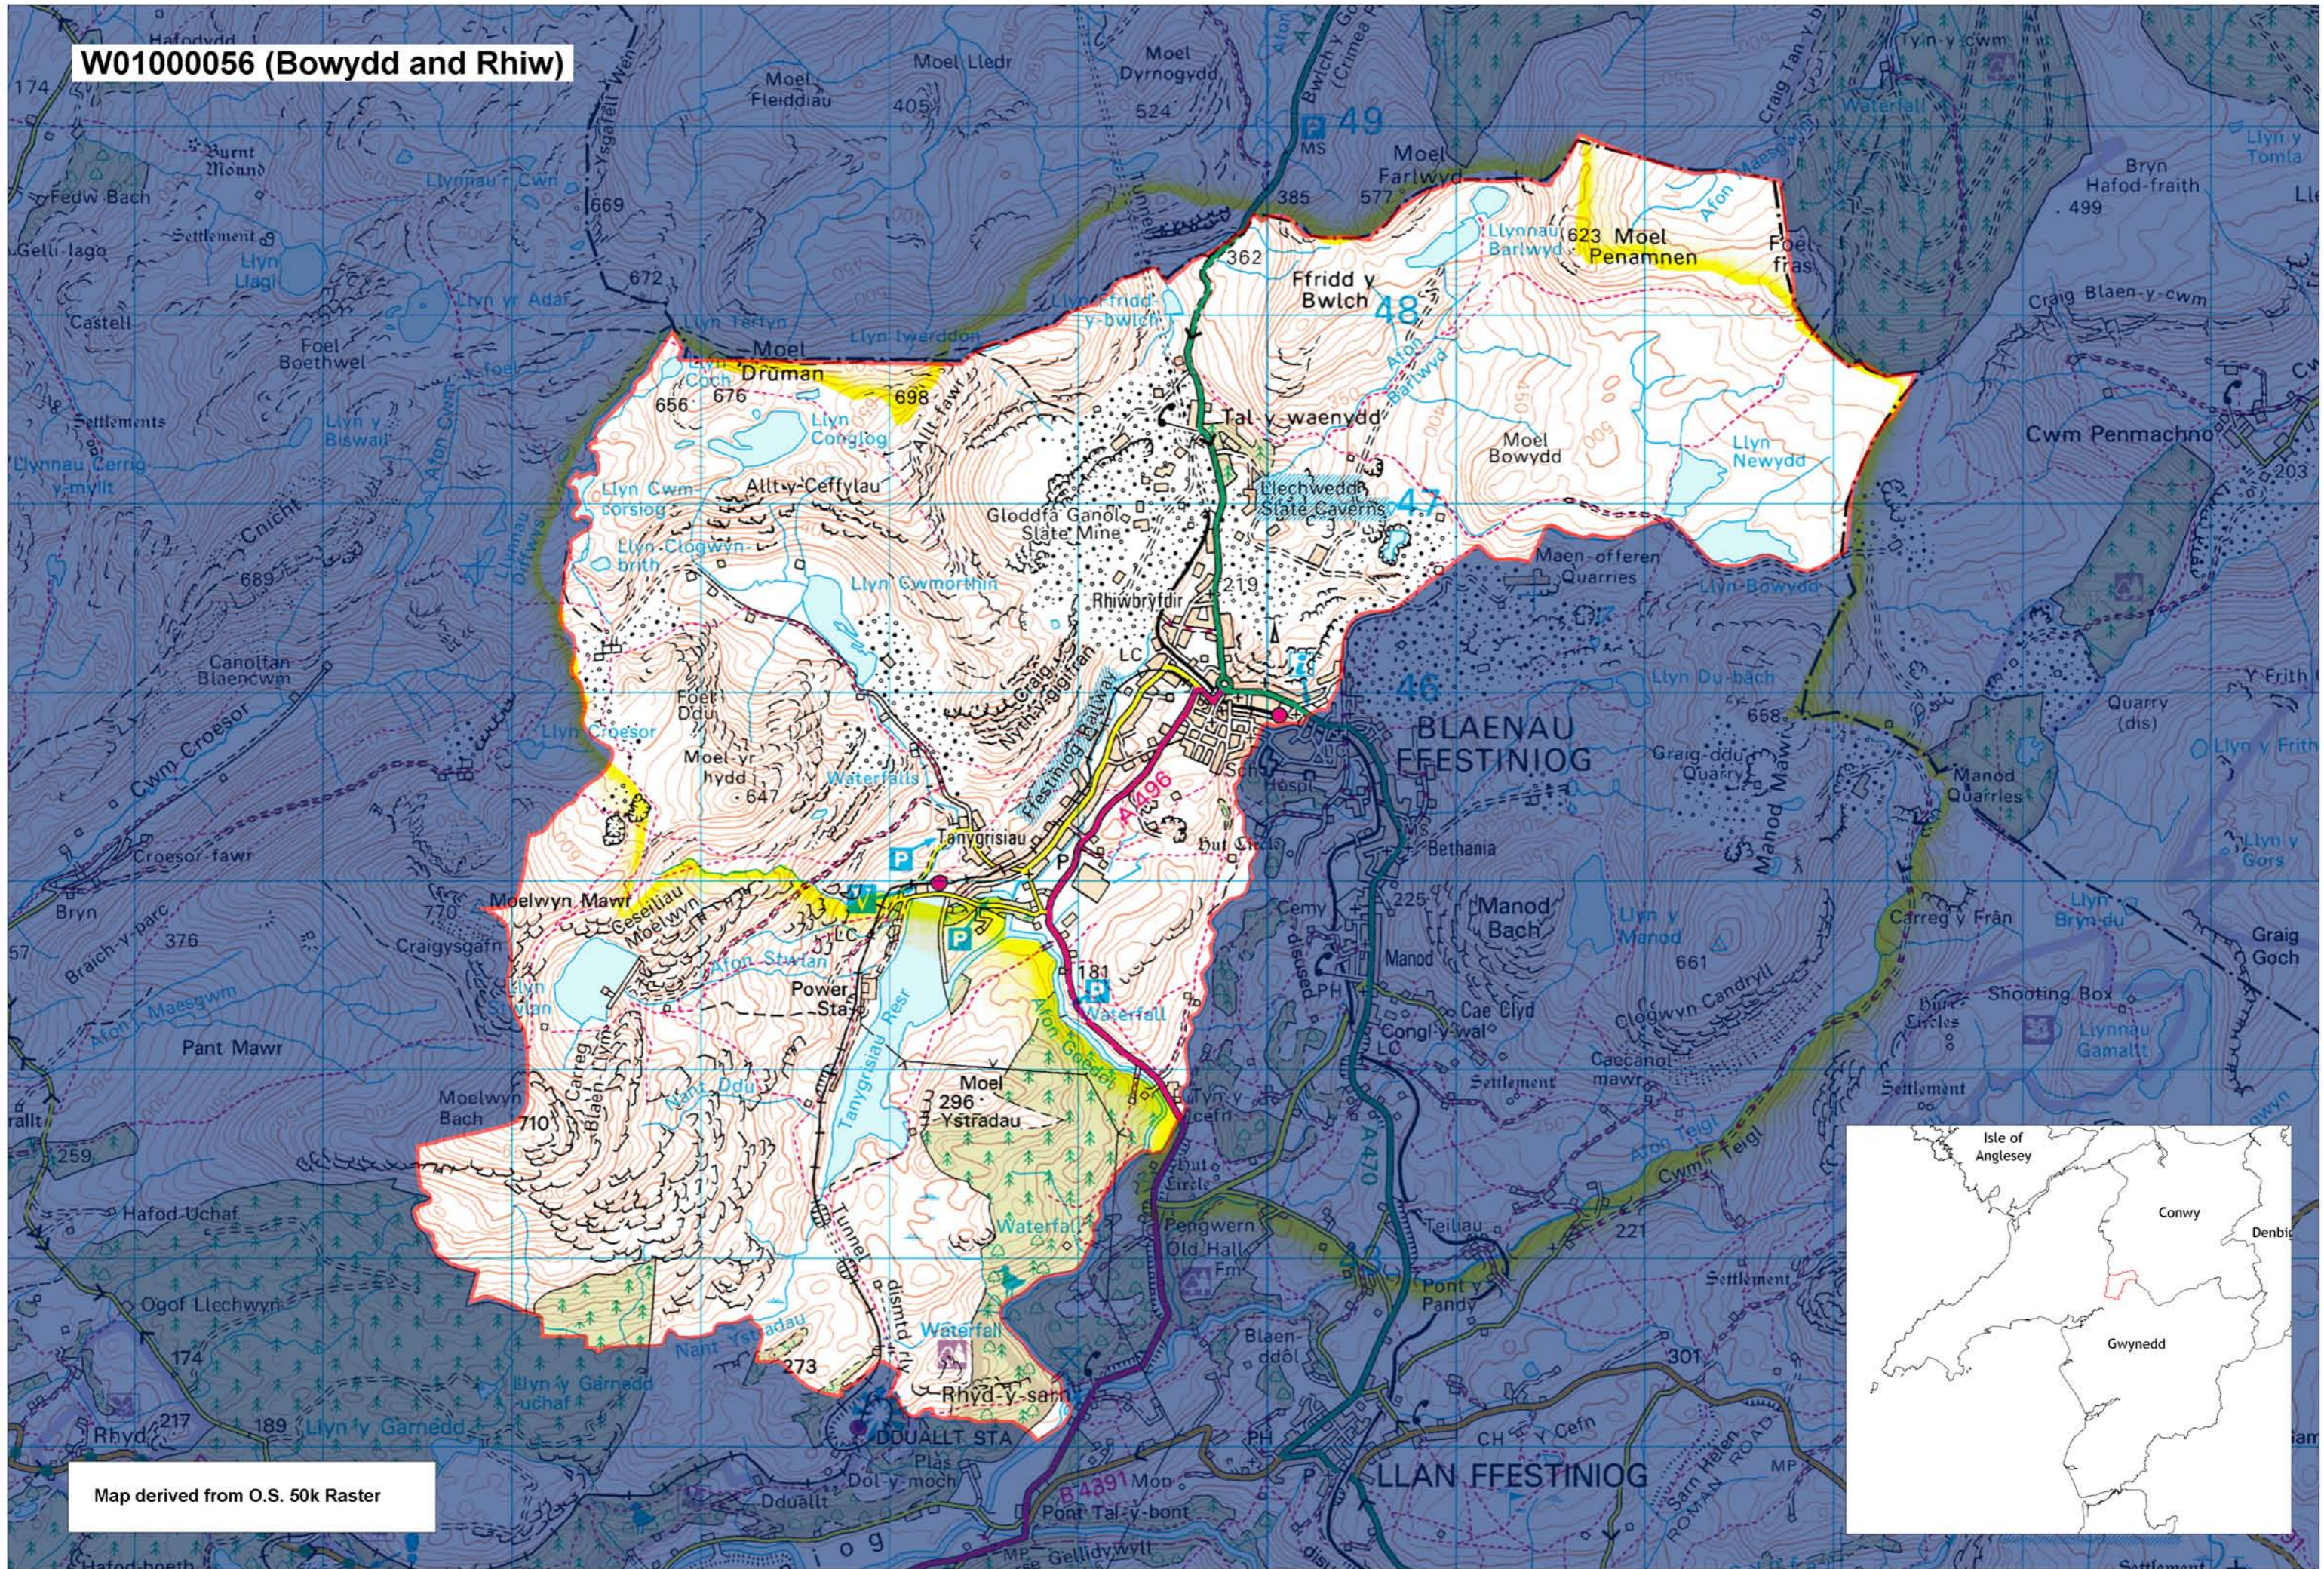

W01000056 (Bowydd and Rhiw)

Map derived from O.S. 50k Raster

This map is based upon the Ordnance Survey material with the permission of Ordnance Survey on behalf of The Controller of Her Majesty's Stationery Office. © Crown copyright 2008. Unauthorised reproduction infringes Crown copyright and may lead to prosecution or civil proceedings. Welsh Assembly Government. Licence Number: 100017916. Mae'r map hwn yn seiliedig ar ddeunydd yr Arolwg Ordnans gyda chaniatâd Arolwg Ordnans ar ran Rheolwr Llyfrau Ei Mawrdd. © Hawffraint y Goron 2008. Mae atgynhyrchu heb ganiatâd yn torri hawffraint y Goron a gall hyn arwain at erlyniad neu achos sifil. Llywodraeth Cynulliad Cymru. Rhif trwydded 100017916.