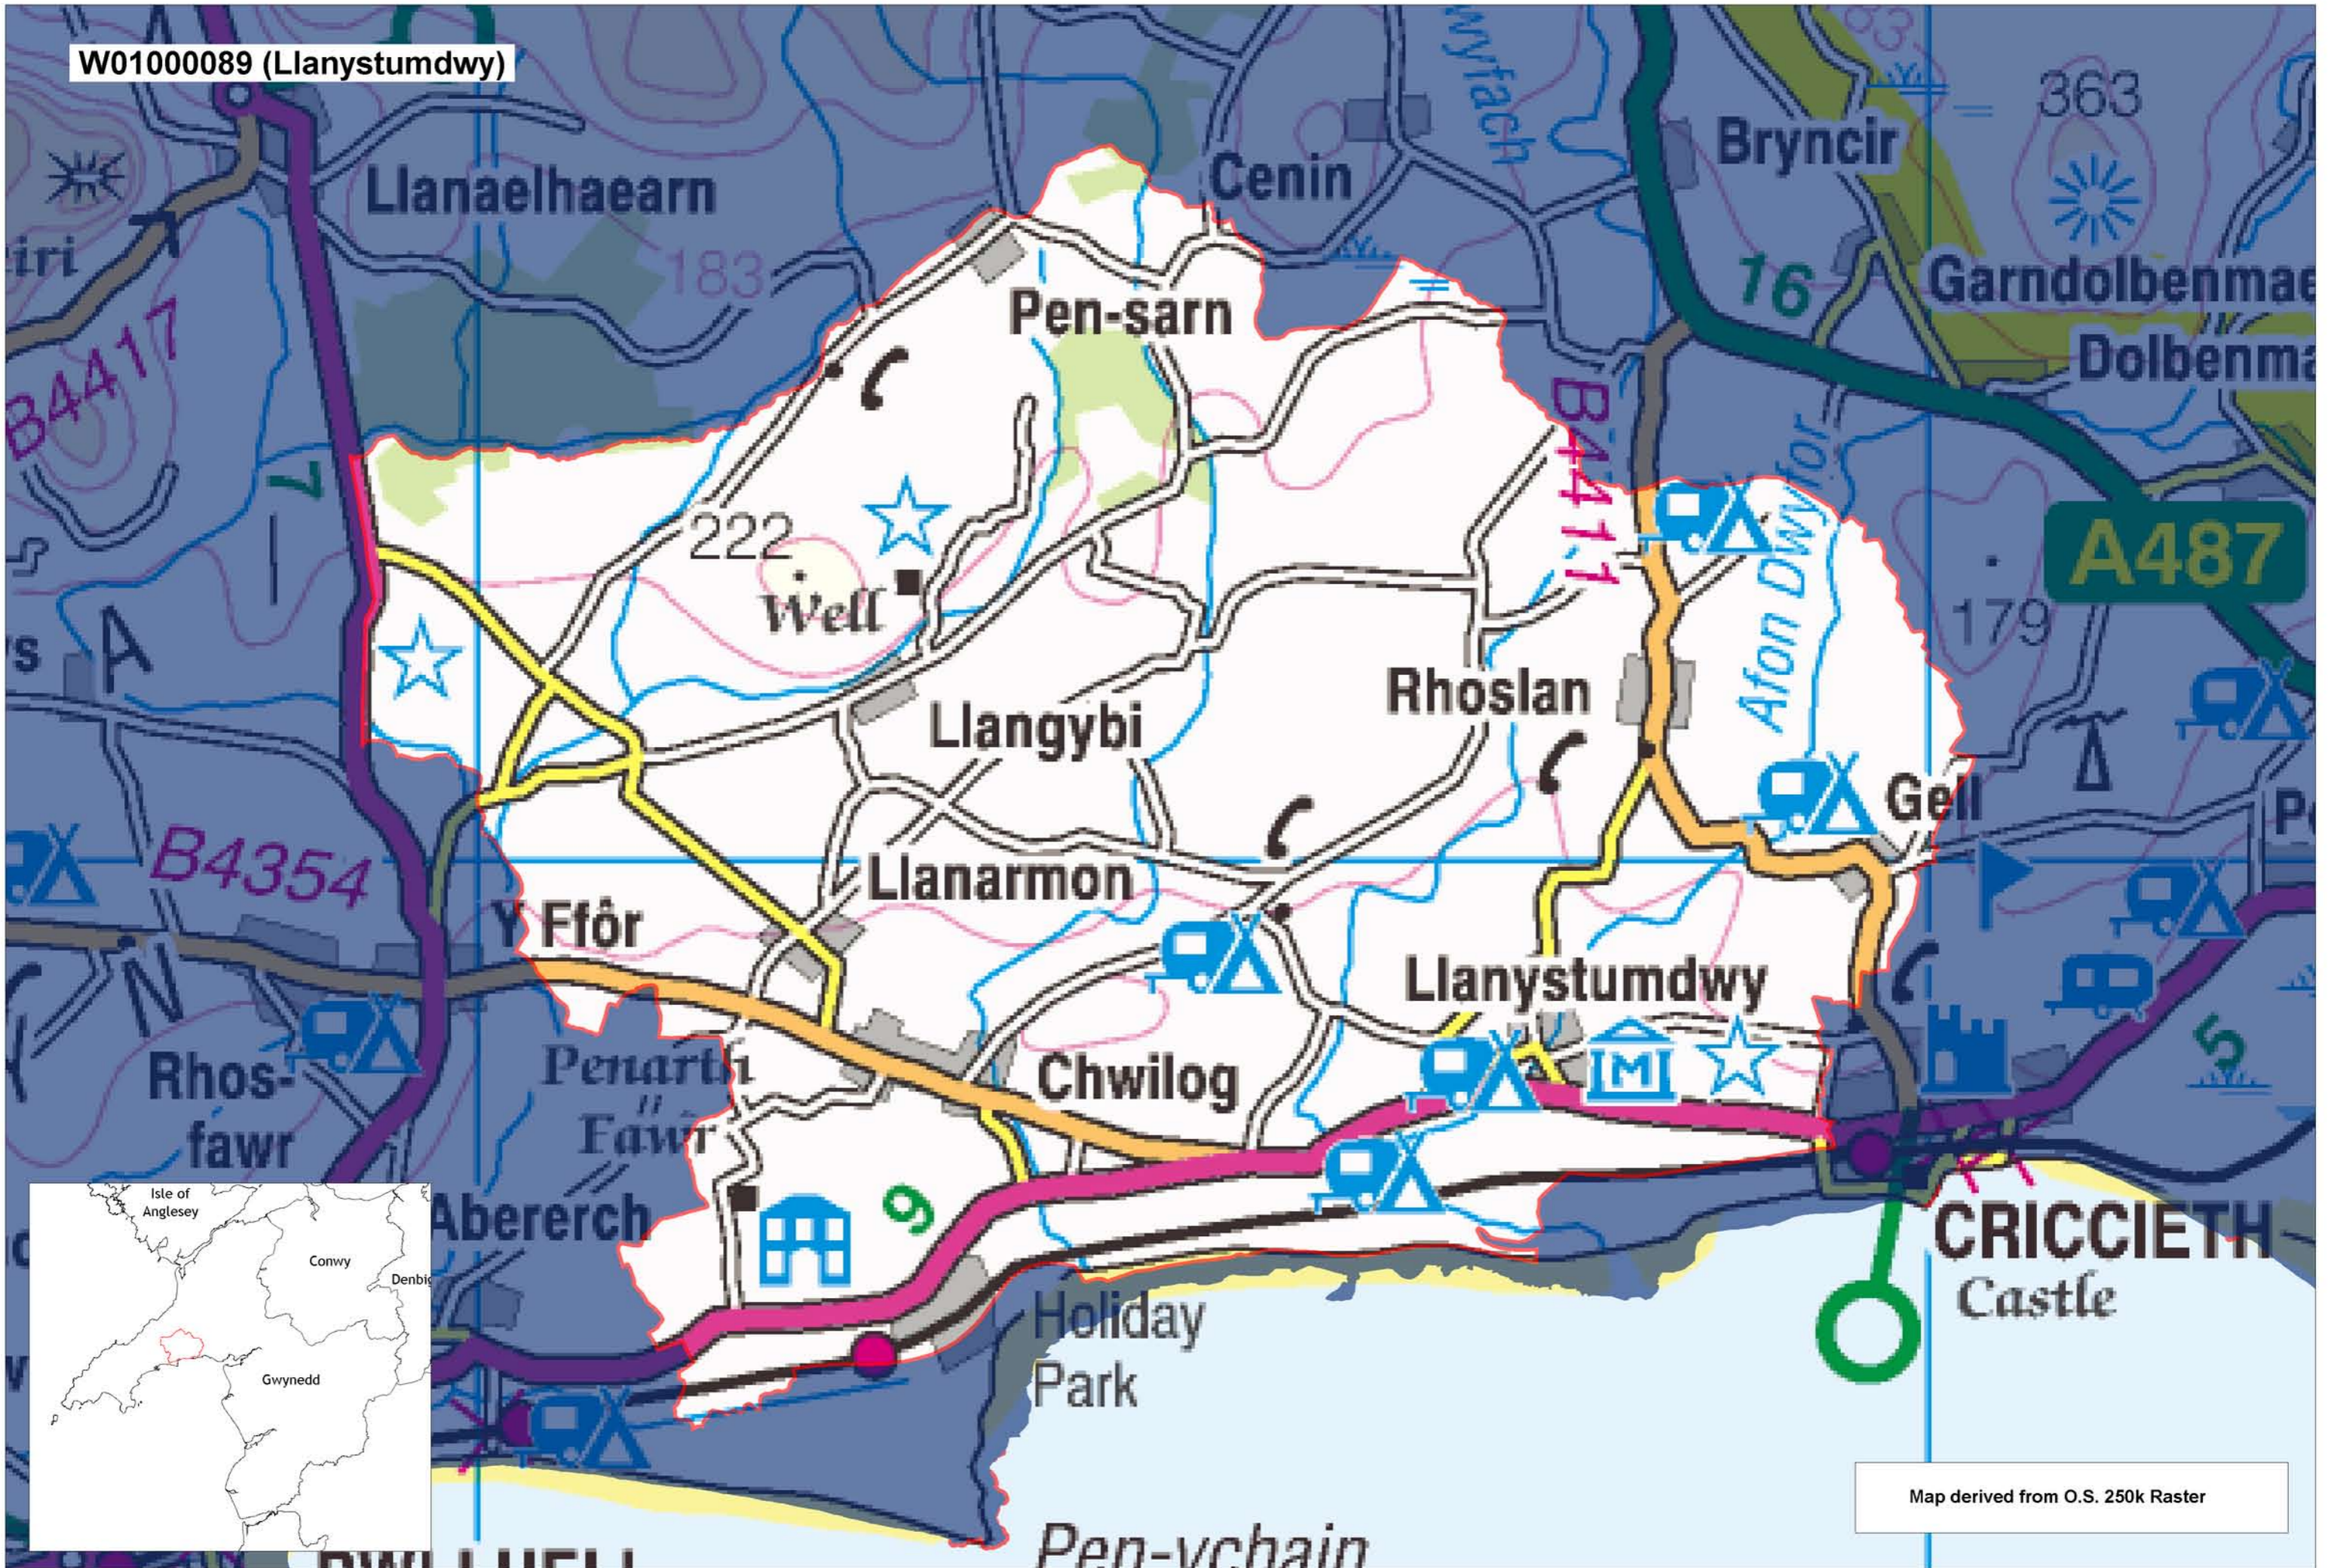

W01000089 (Llanystumdwy)

Map derived from O.S. 250k Raster