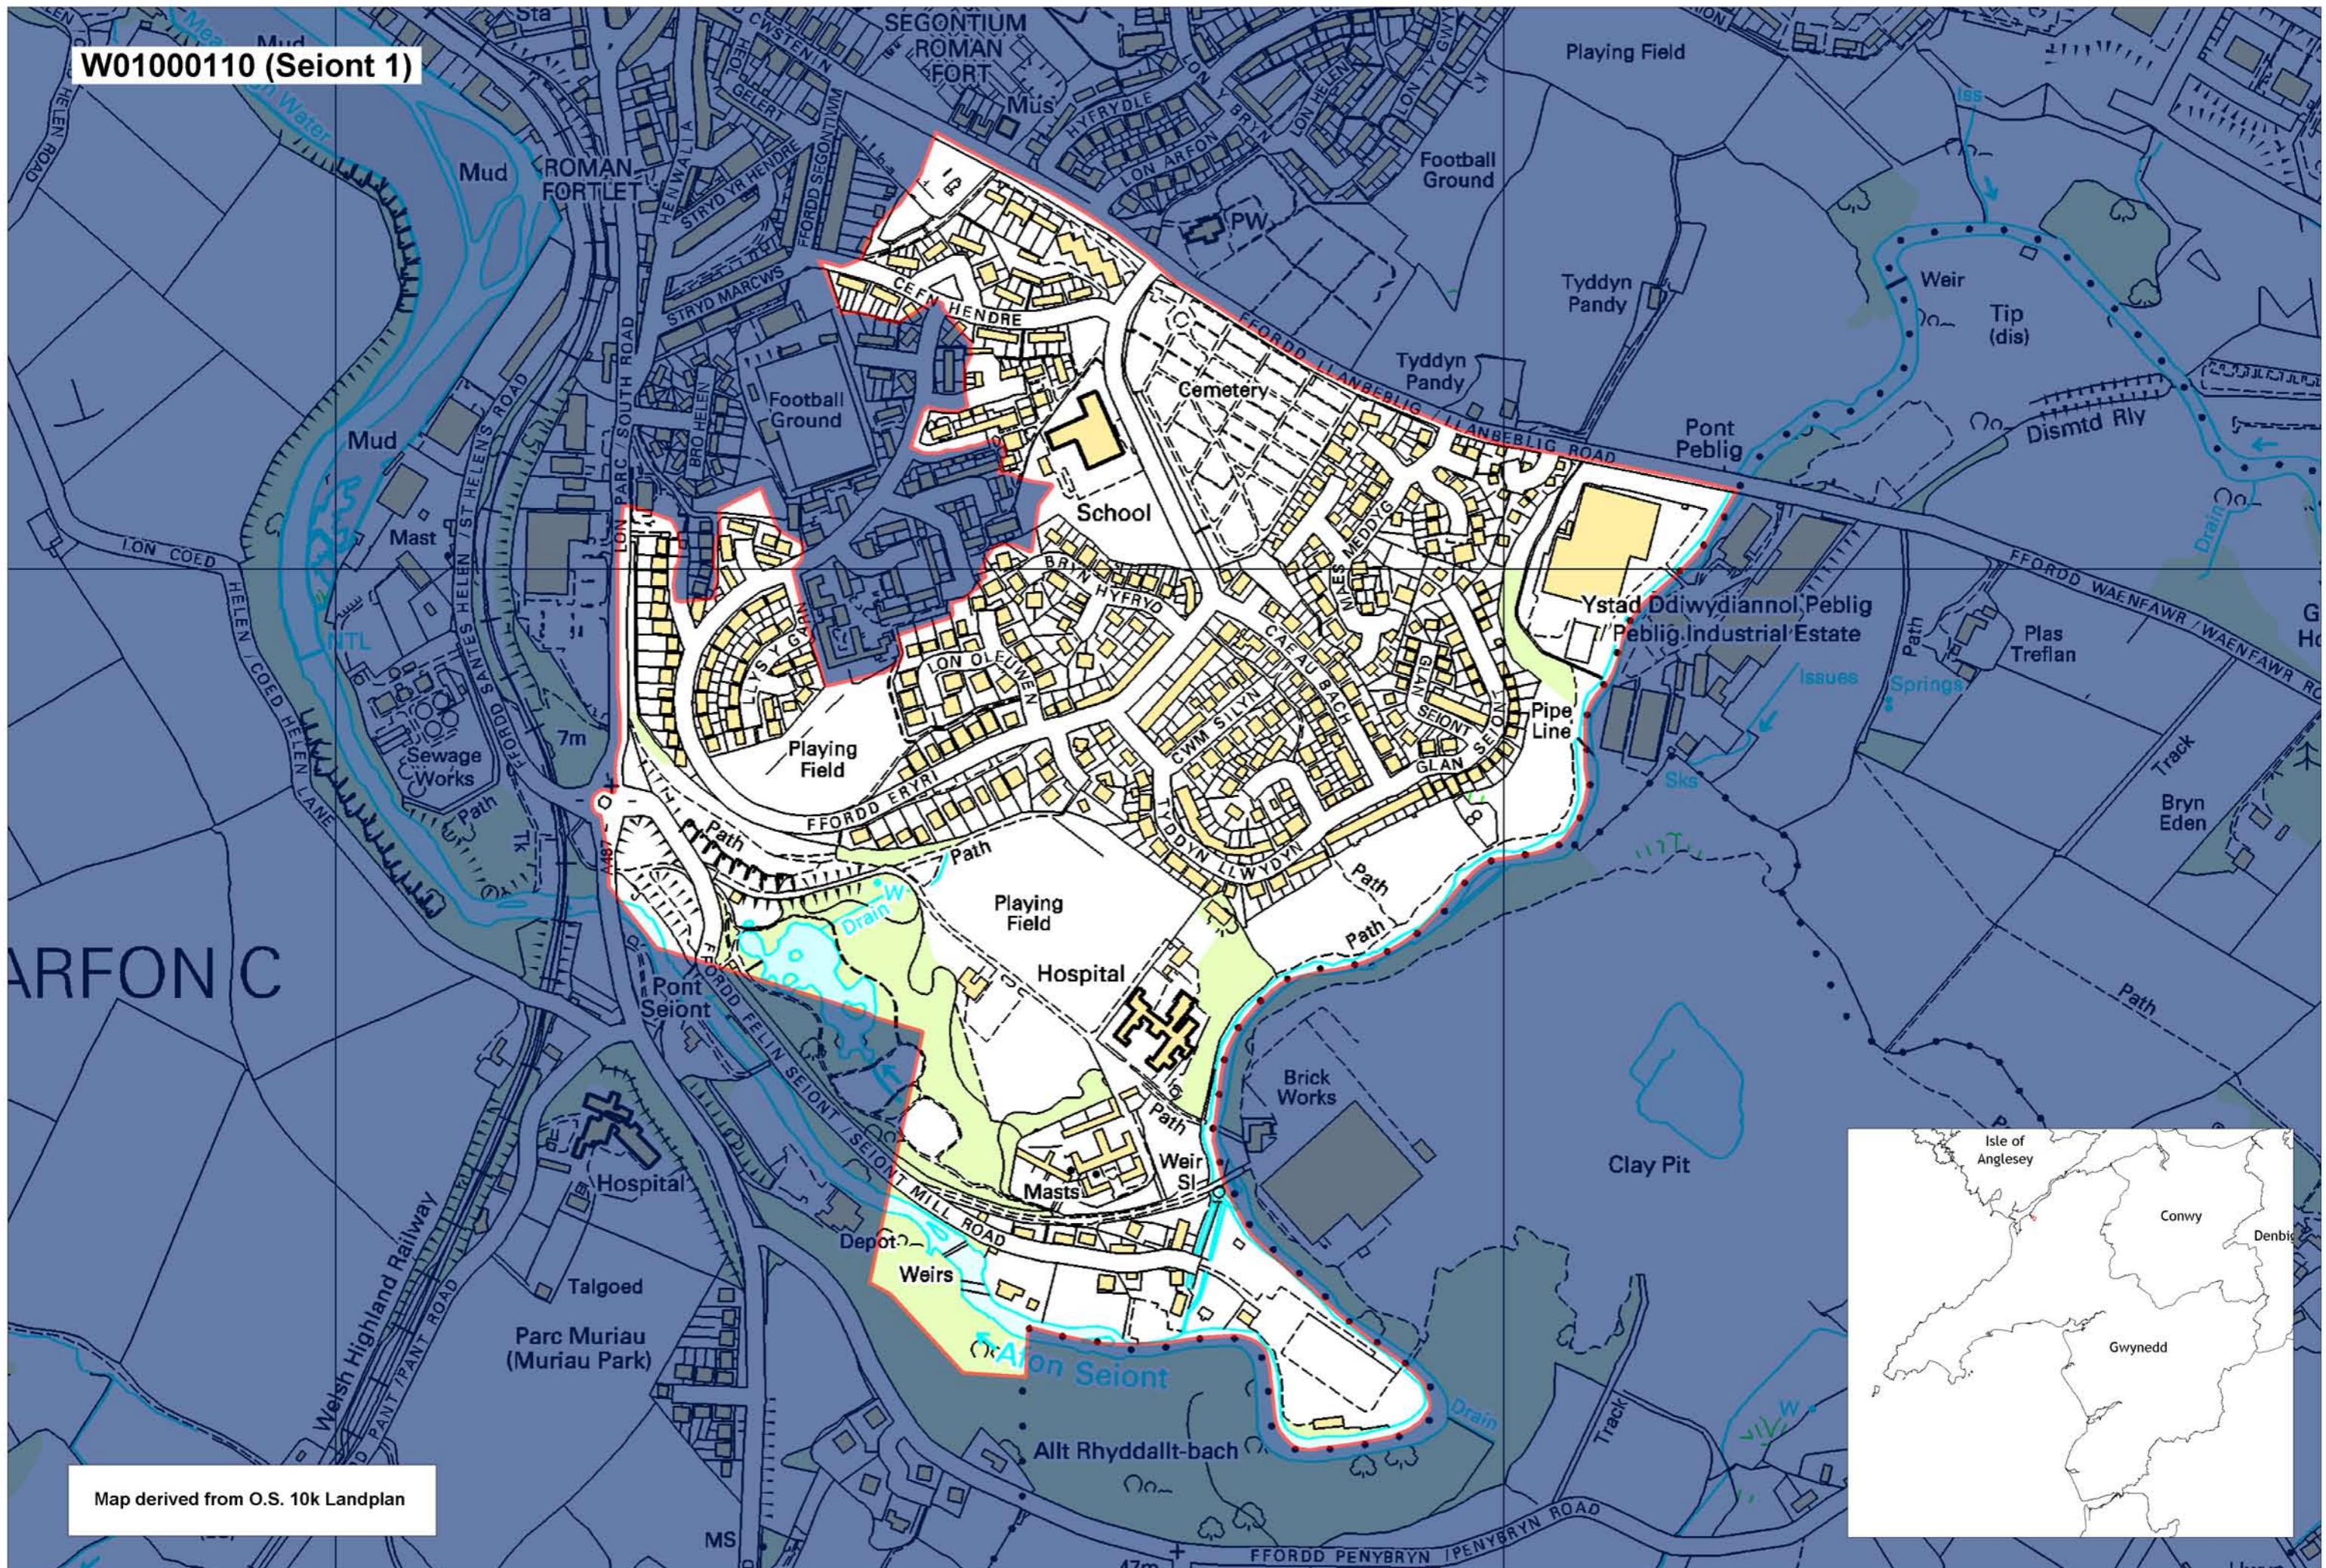

W01000110 (Seiont 1)

ARFON C

Map derived from O.S. 10k Landplan

This map is based upon the Ordnance Survey material with the permission of Ordnance Survey on behalf of The Controller of Her Majesty's Stationery Office. © Crown copyright 2008. Unauthorised reproduction infringes Crown copyright and may lead to prosecution or civil proceedings. Welsh Assembly Government. Licence Number: 100017916. Mae'r map hwn yn seiliedig ar ddeunydd yr Arolwg Ordnans gyda chaniatâd Arolwg Ordnans ar ran Rheolwr Lyfrau Ei Mawrhydi. © Hawffraint y Goron 2008. Mae atgynhyrchu heb ganiatâd yn torri hawffraint y Goron a gall hyn arwain at erlyniad neu achos sifil. Llywodraeth Cynulliad Cymru. Rhif trwydded 100017916.

Produced by Cartographics, Statistical Directorate, Welsh Assembly Government. Cynhyrchwyd gan Cartograffeg, Y Gyfarwyddiaeth Ystadegol, Llywodraeth Cynulliad Cymru.