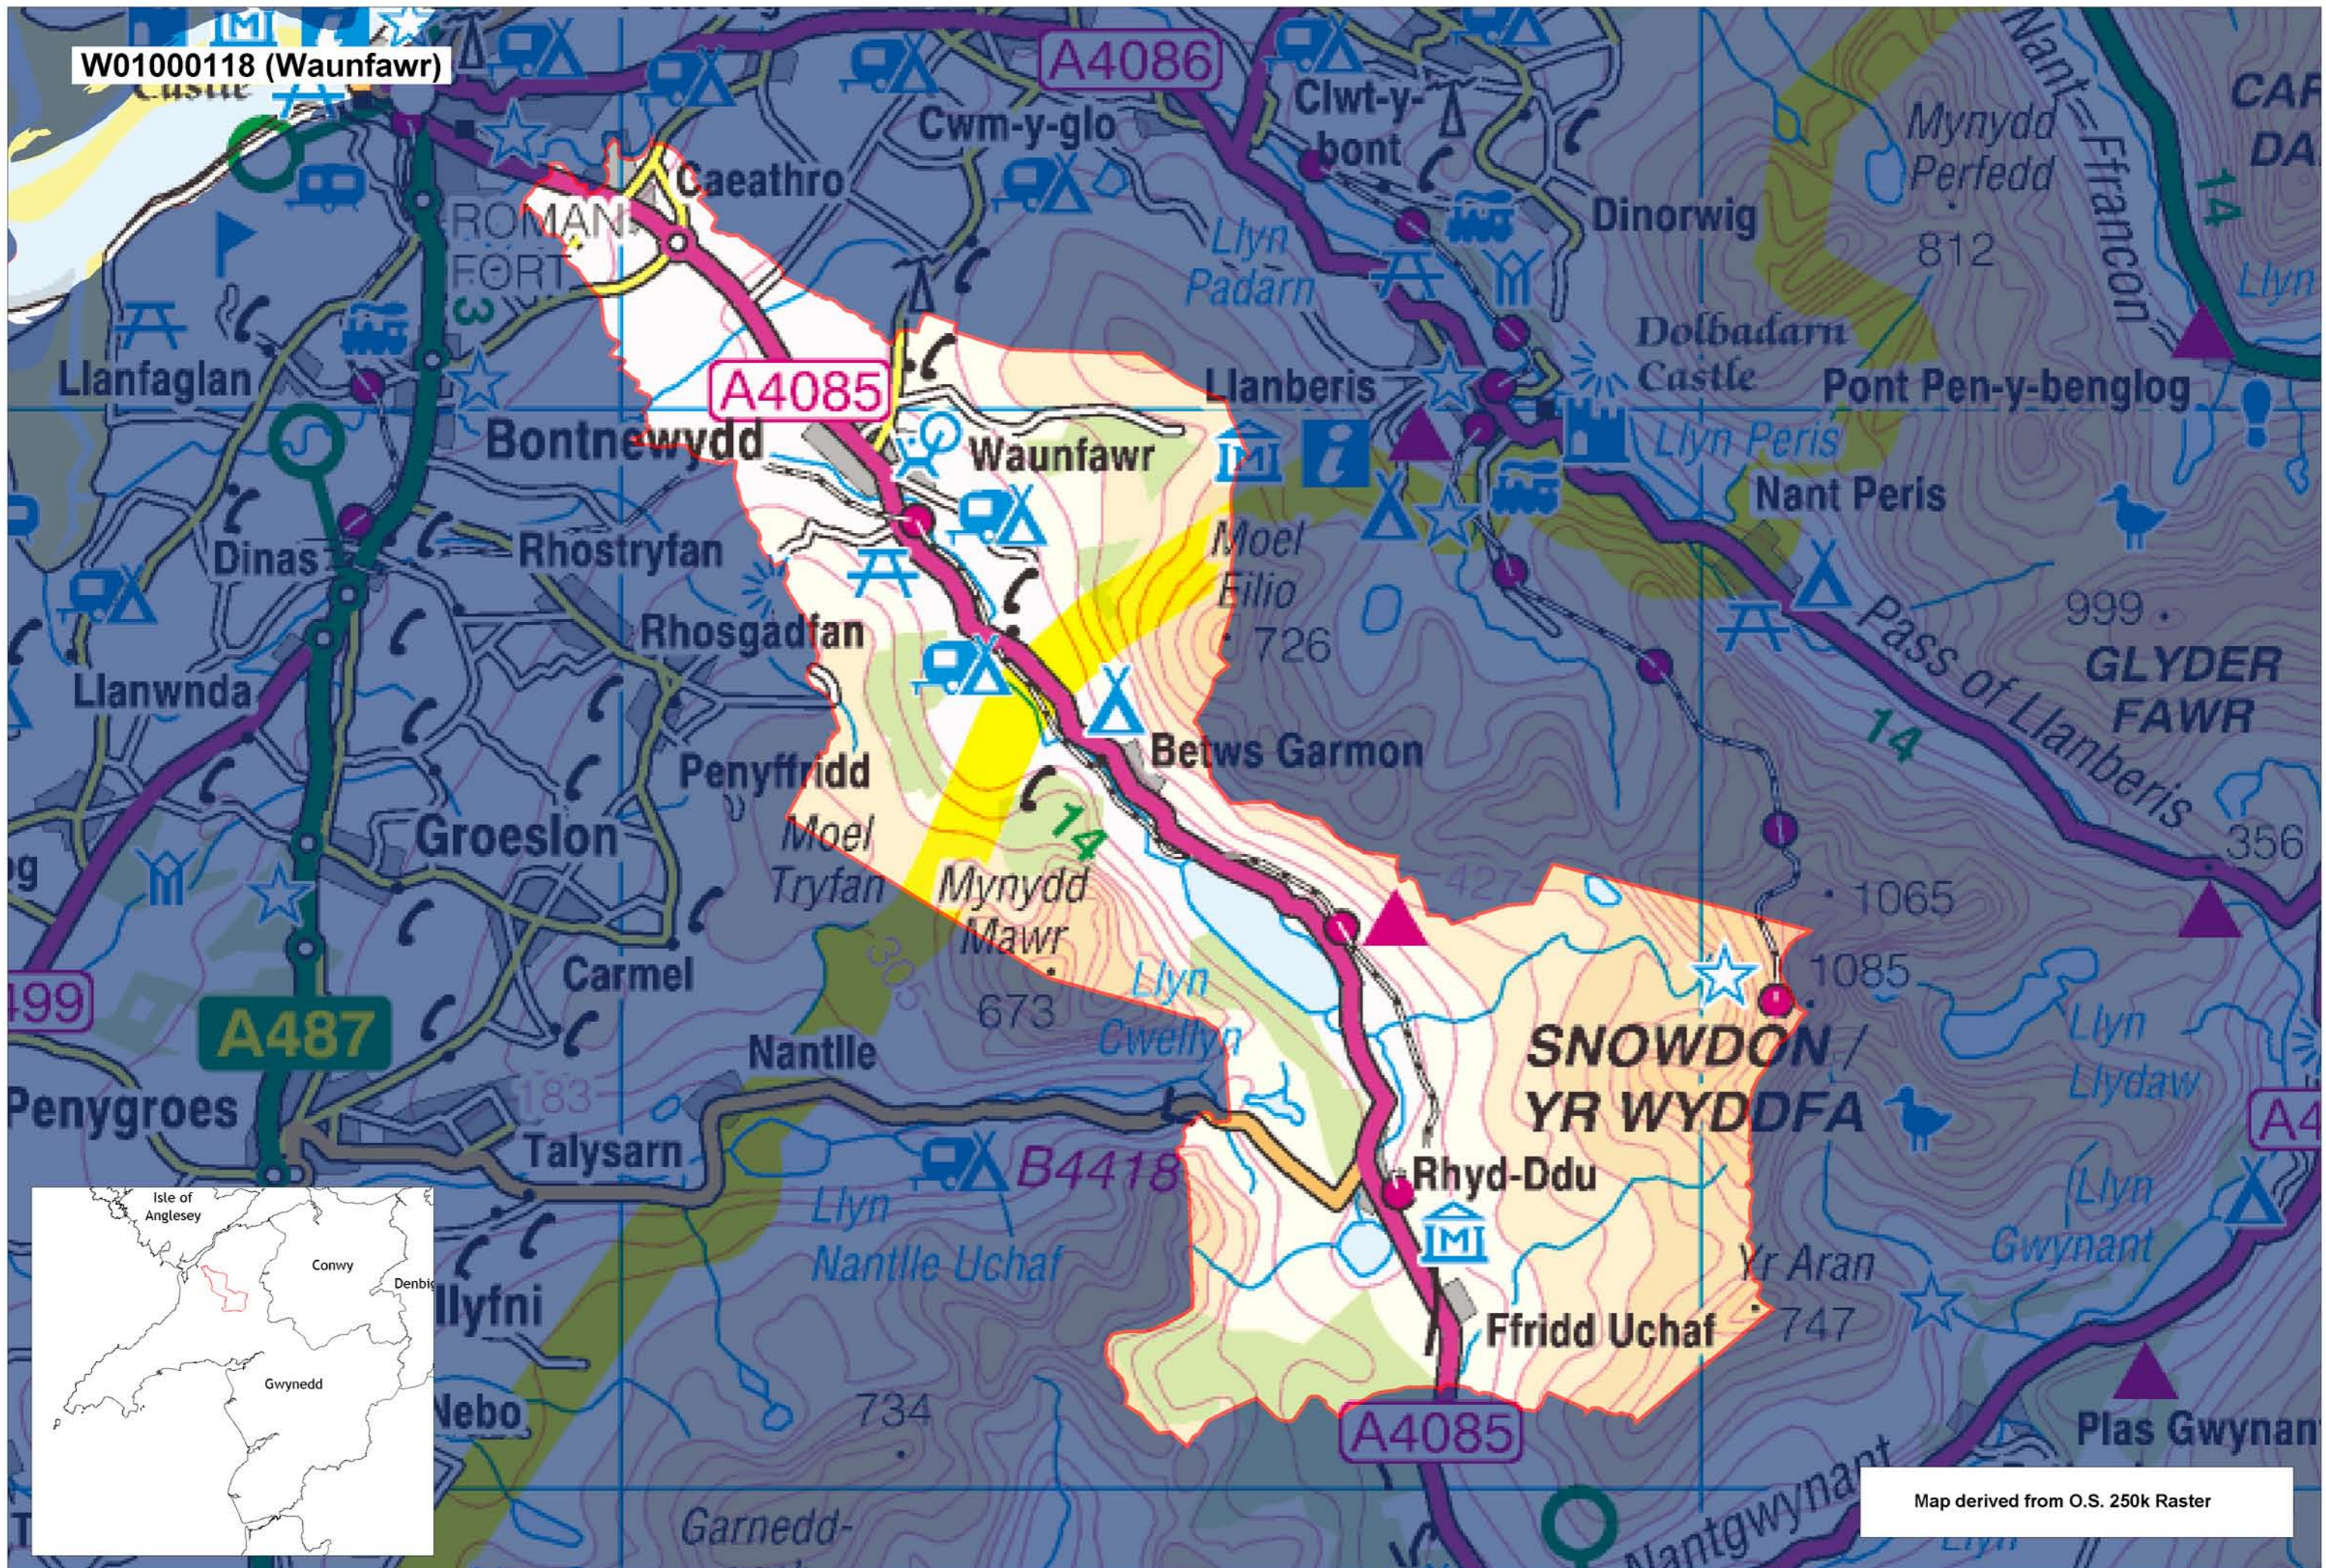

W01000118 (Waunfawr)

Map derived from O.S. 250k Raster

This map is based upon the Ordnance Survey material with the permission of Ordnance Survey on behalf of The Controller of Her Majesty's Stationery Office. © Crown copyright 2008. Unauthorised reproduction infringes Crown copyright and may lead to prosecution or civil proceedings. Welsh Assembly Government. Licence Number: 100017916. Mae'r map hwn yn seiliedig ar ddeunydd yr Arolwg Ordnans gyda chaniatâd Arolwg Ordnans ar ran Rheolwr Llyfrau Ei Mawrhydi. © Hawffraint y Goron 2008. Mae atgynhyrchu heb ganiatâd yn torri hawffraint y Goron a gall hyn arwain at erlyniad neu achos sifil. Llywodraeth Cynulliad Cymru. Rhif trwydded 100017916.

Produced by Cartographics, Statistical Directorate, Welsh Assembly Government. Cynhyrchwyd gan Cartograffeg, Y Gytarwyddiaeth Ystadegol, Llywodraeth Cynulliad Cymru.