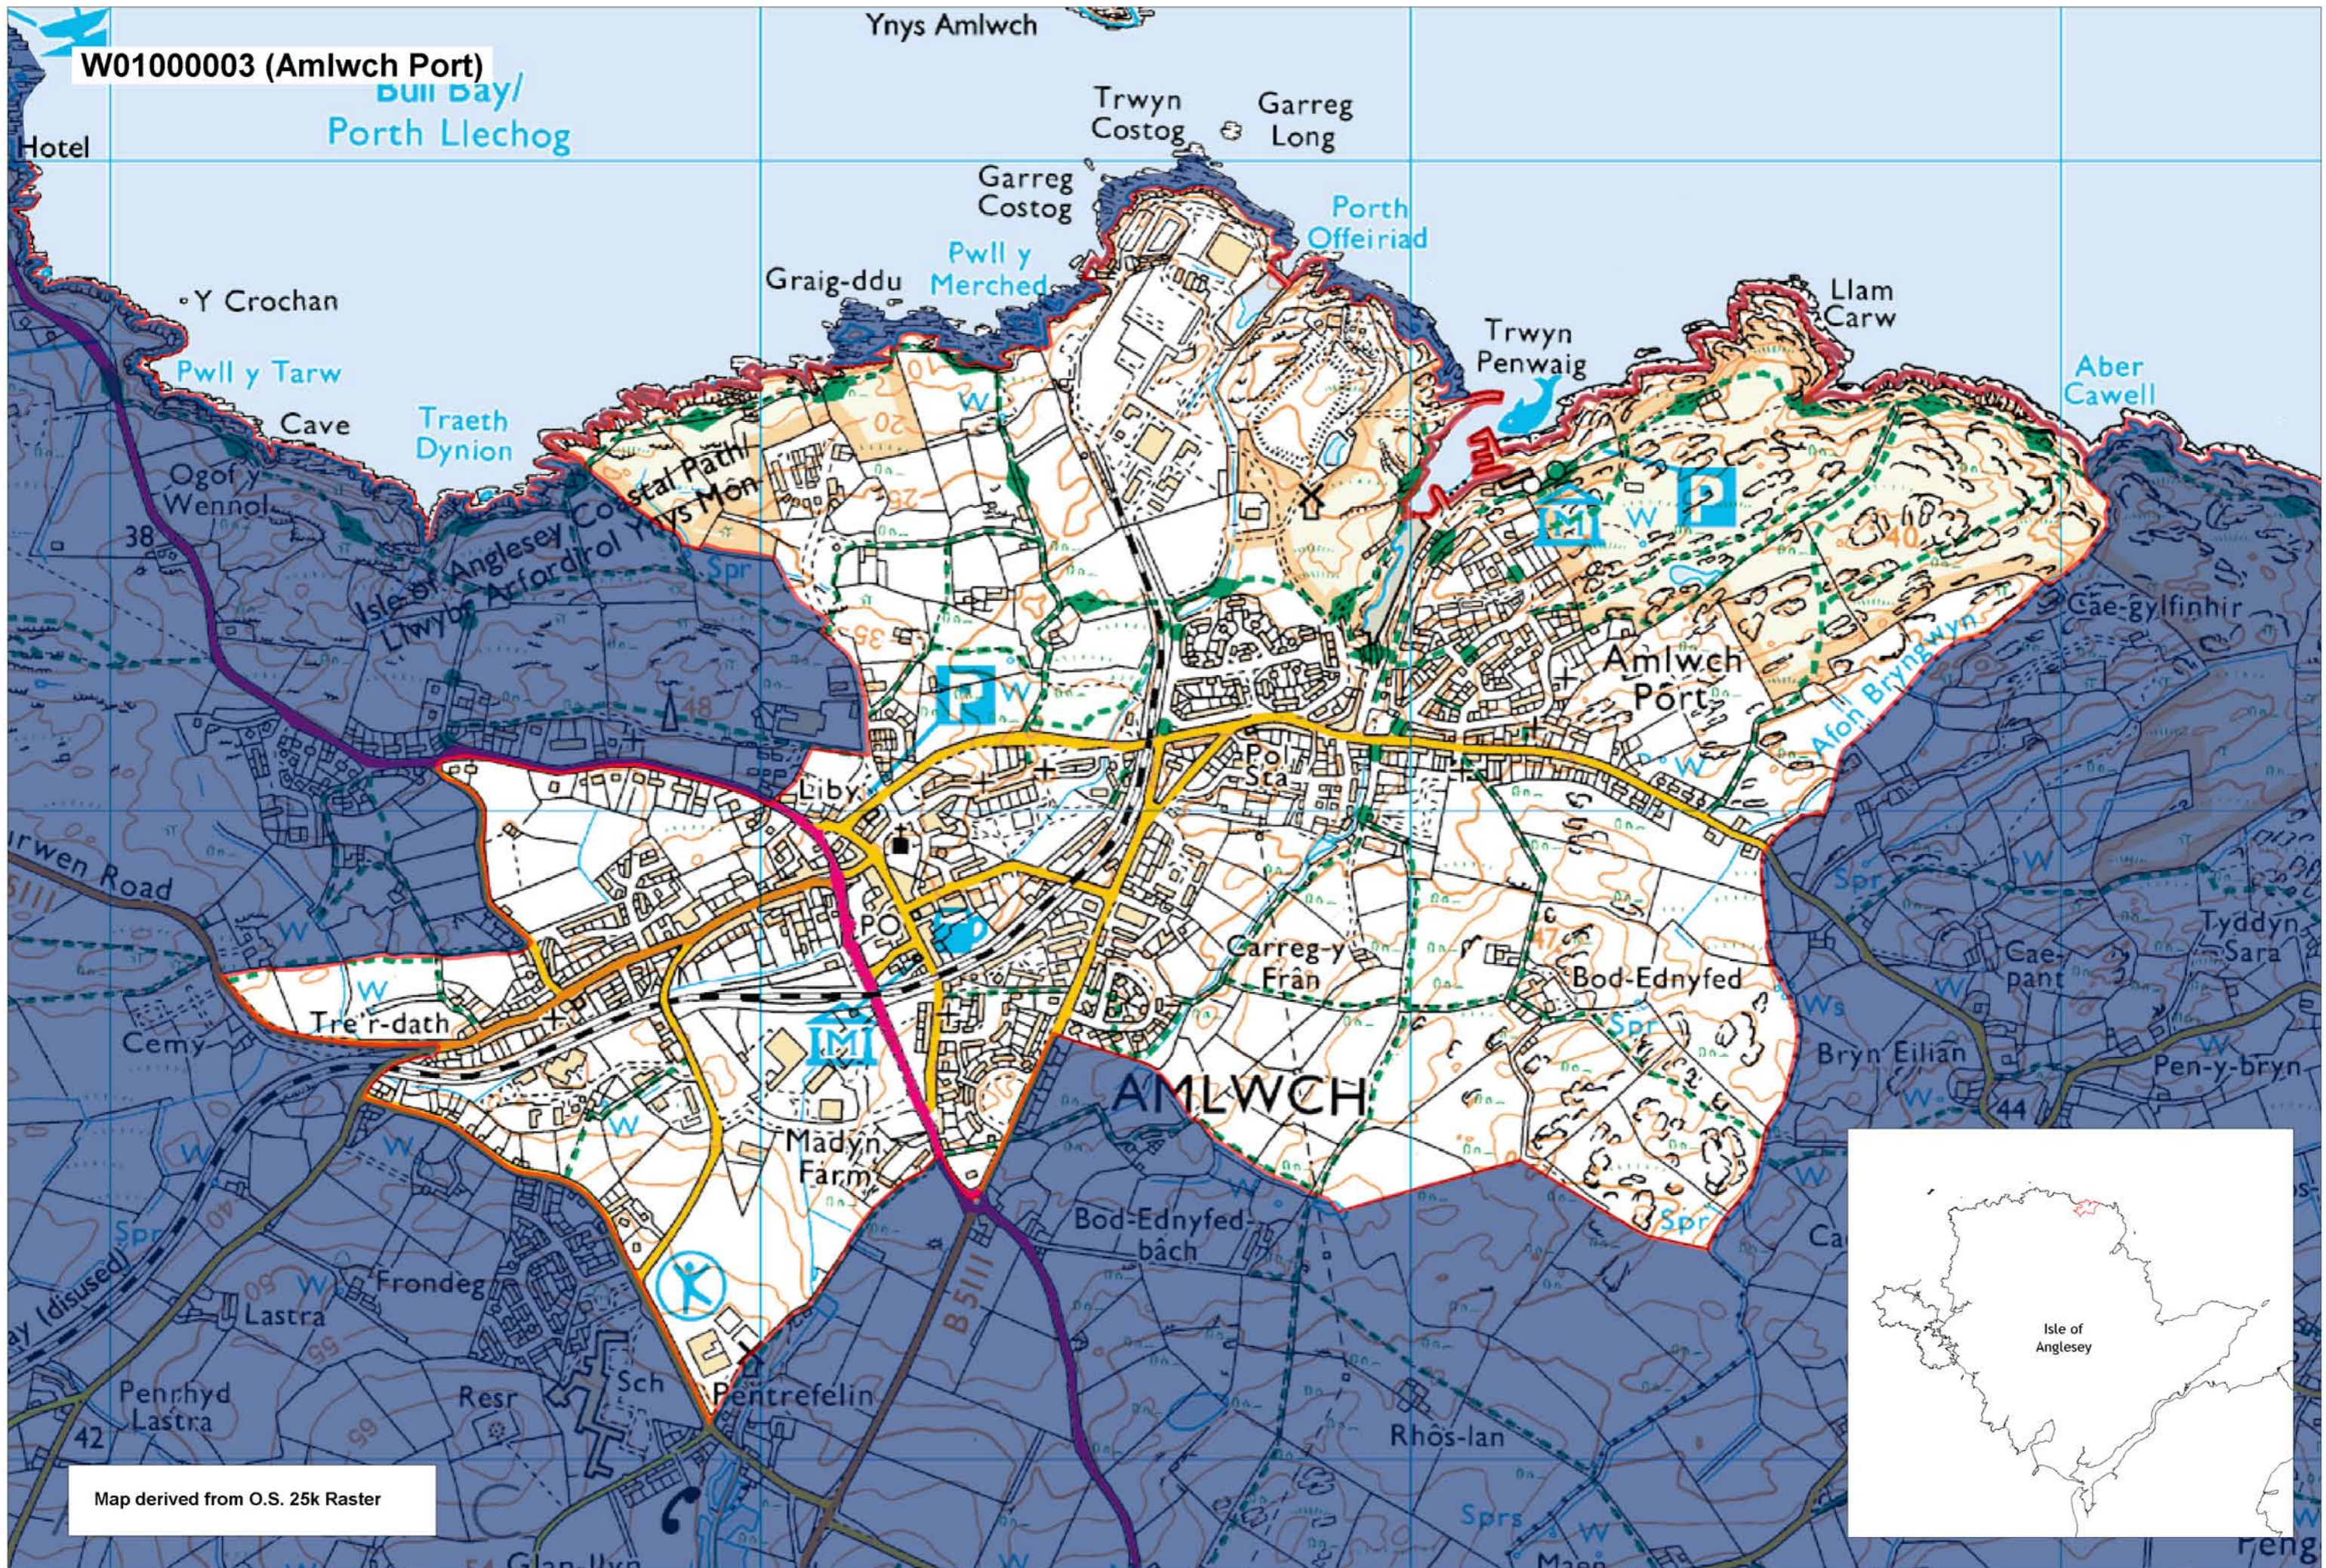

W01000003 (Amlwch Port)

Bull Bay/  
Porth Llechog

Map derived from O.S. 25k Raster

This map is based upon the Ordnance Survey material with the permission of Ordnance Survey on behalf of The Controller of Her Majesty's Stationery Office. © Crown copyright 2008. Unauthorised reproduction infringes Crown copyright and may lead to prosecution or civil proceedings. Welsh Assembly Government. Licence Number: 100017916. Mae'r map hwn yn seiliedig ar ddeunydd yr Arolwg Ordnans gyda chaniatâd Arolwg Ordnans ar ran Rheolwr Llyfrau Ei Mawrhydi. © Hawffraint y Goron 2008. Mae atgynhyrchu heb ganiatâd yn torri hawffraint y Goron a gall hyn arwain at erlyniad neu achos sifil. Llywodraeth Cynulliad Cymru. Rhif trwydded 100017916.

Produced by Cartographics, Statistical Directorate, Welsh Assembly Government. Cynhyrchwyd gan Cartograffeg, Y Gyfarwyddiaeth Ystadegol, Llywodraeth Cynulliad Cymru.