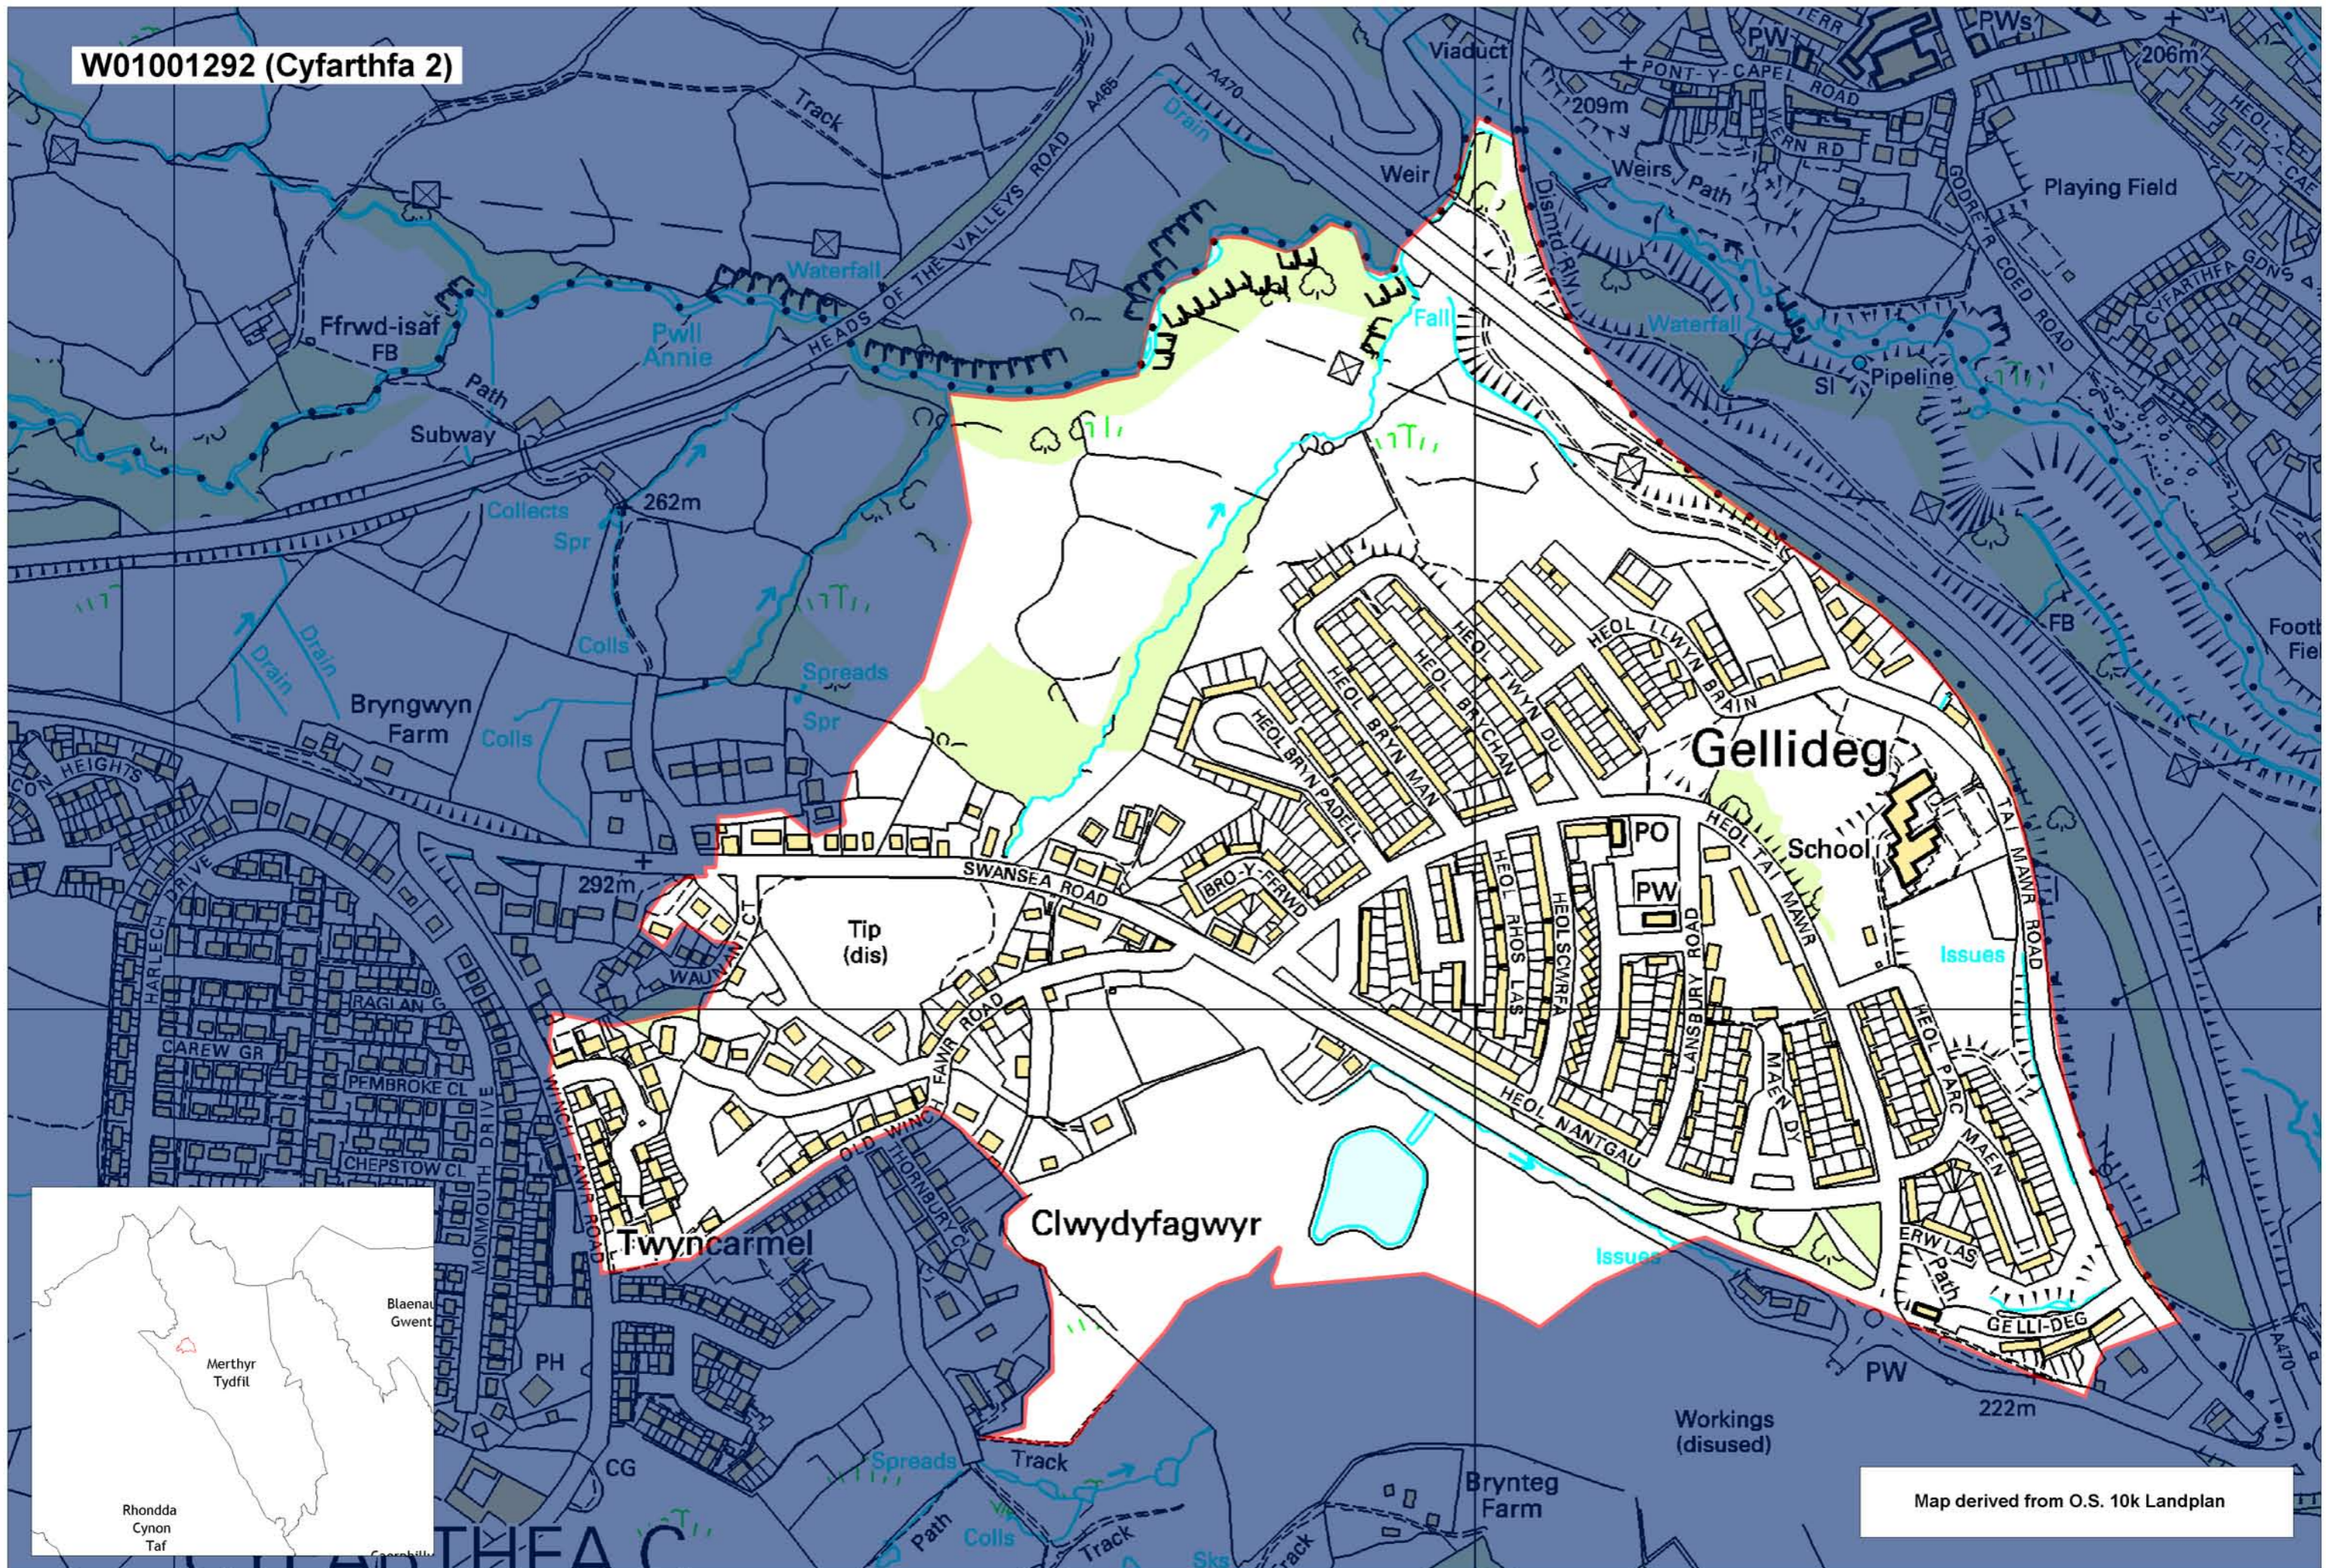

W01001292 (Cyfarthfa 2)

Map derived from O.S. 10k Landplan

This map is based upon the Ordnance Survey material with the permission of Ordnance Survey on behalf of The Controller of Her Majesty's Stationery Office. © Crown copyright 2008. Unauthorised reproduction infringes Crown copyright and may lead to prosecution or civil proceedings. Welsh Assembly Government. Licence Number: 100017916. Mae'r map hwn yn seiliedig ar ddeunydd yr Arolwg Ordnans gyda chaniatâd Arolwg Ordnans ar ran Rheolwr Llyfrfa El Mawrhydi. © Hawffraint y Goron 2008. Mae atgynhyrchu heb ganiatâd yn torri hawffraint y Goron a gall hyn arwain at erlyniad neu achos sifil. Llywodraeth Cynulliad Cymru. Rhif trwydded 100017916.

Produced by Cartographics, Statistical Directorate, Welsh Assembly Government. Cynhyrchwyd gan Cartograffeg, Y Gytarwyddiaeth Ystadegol, Llywodraeth Cynulliad Cymru.