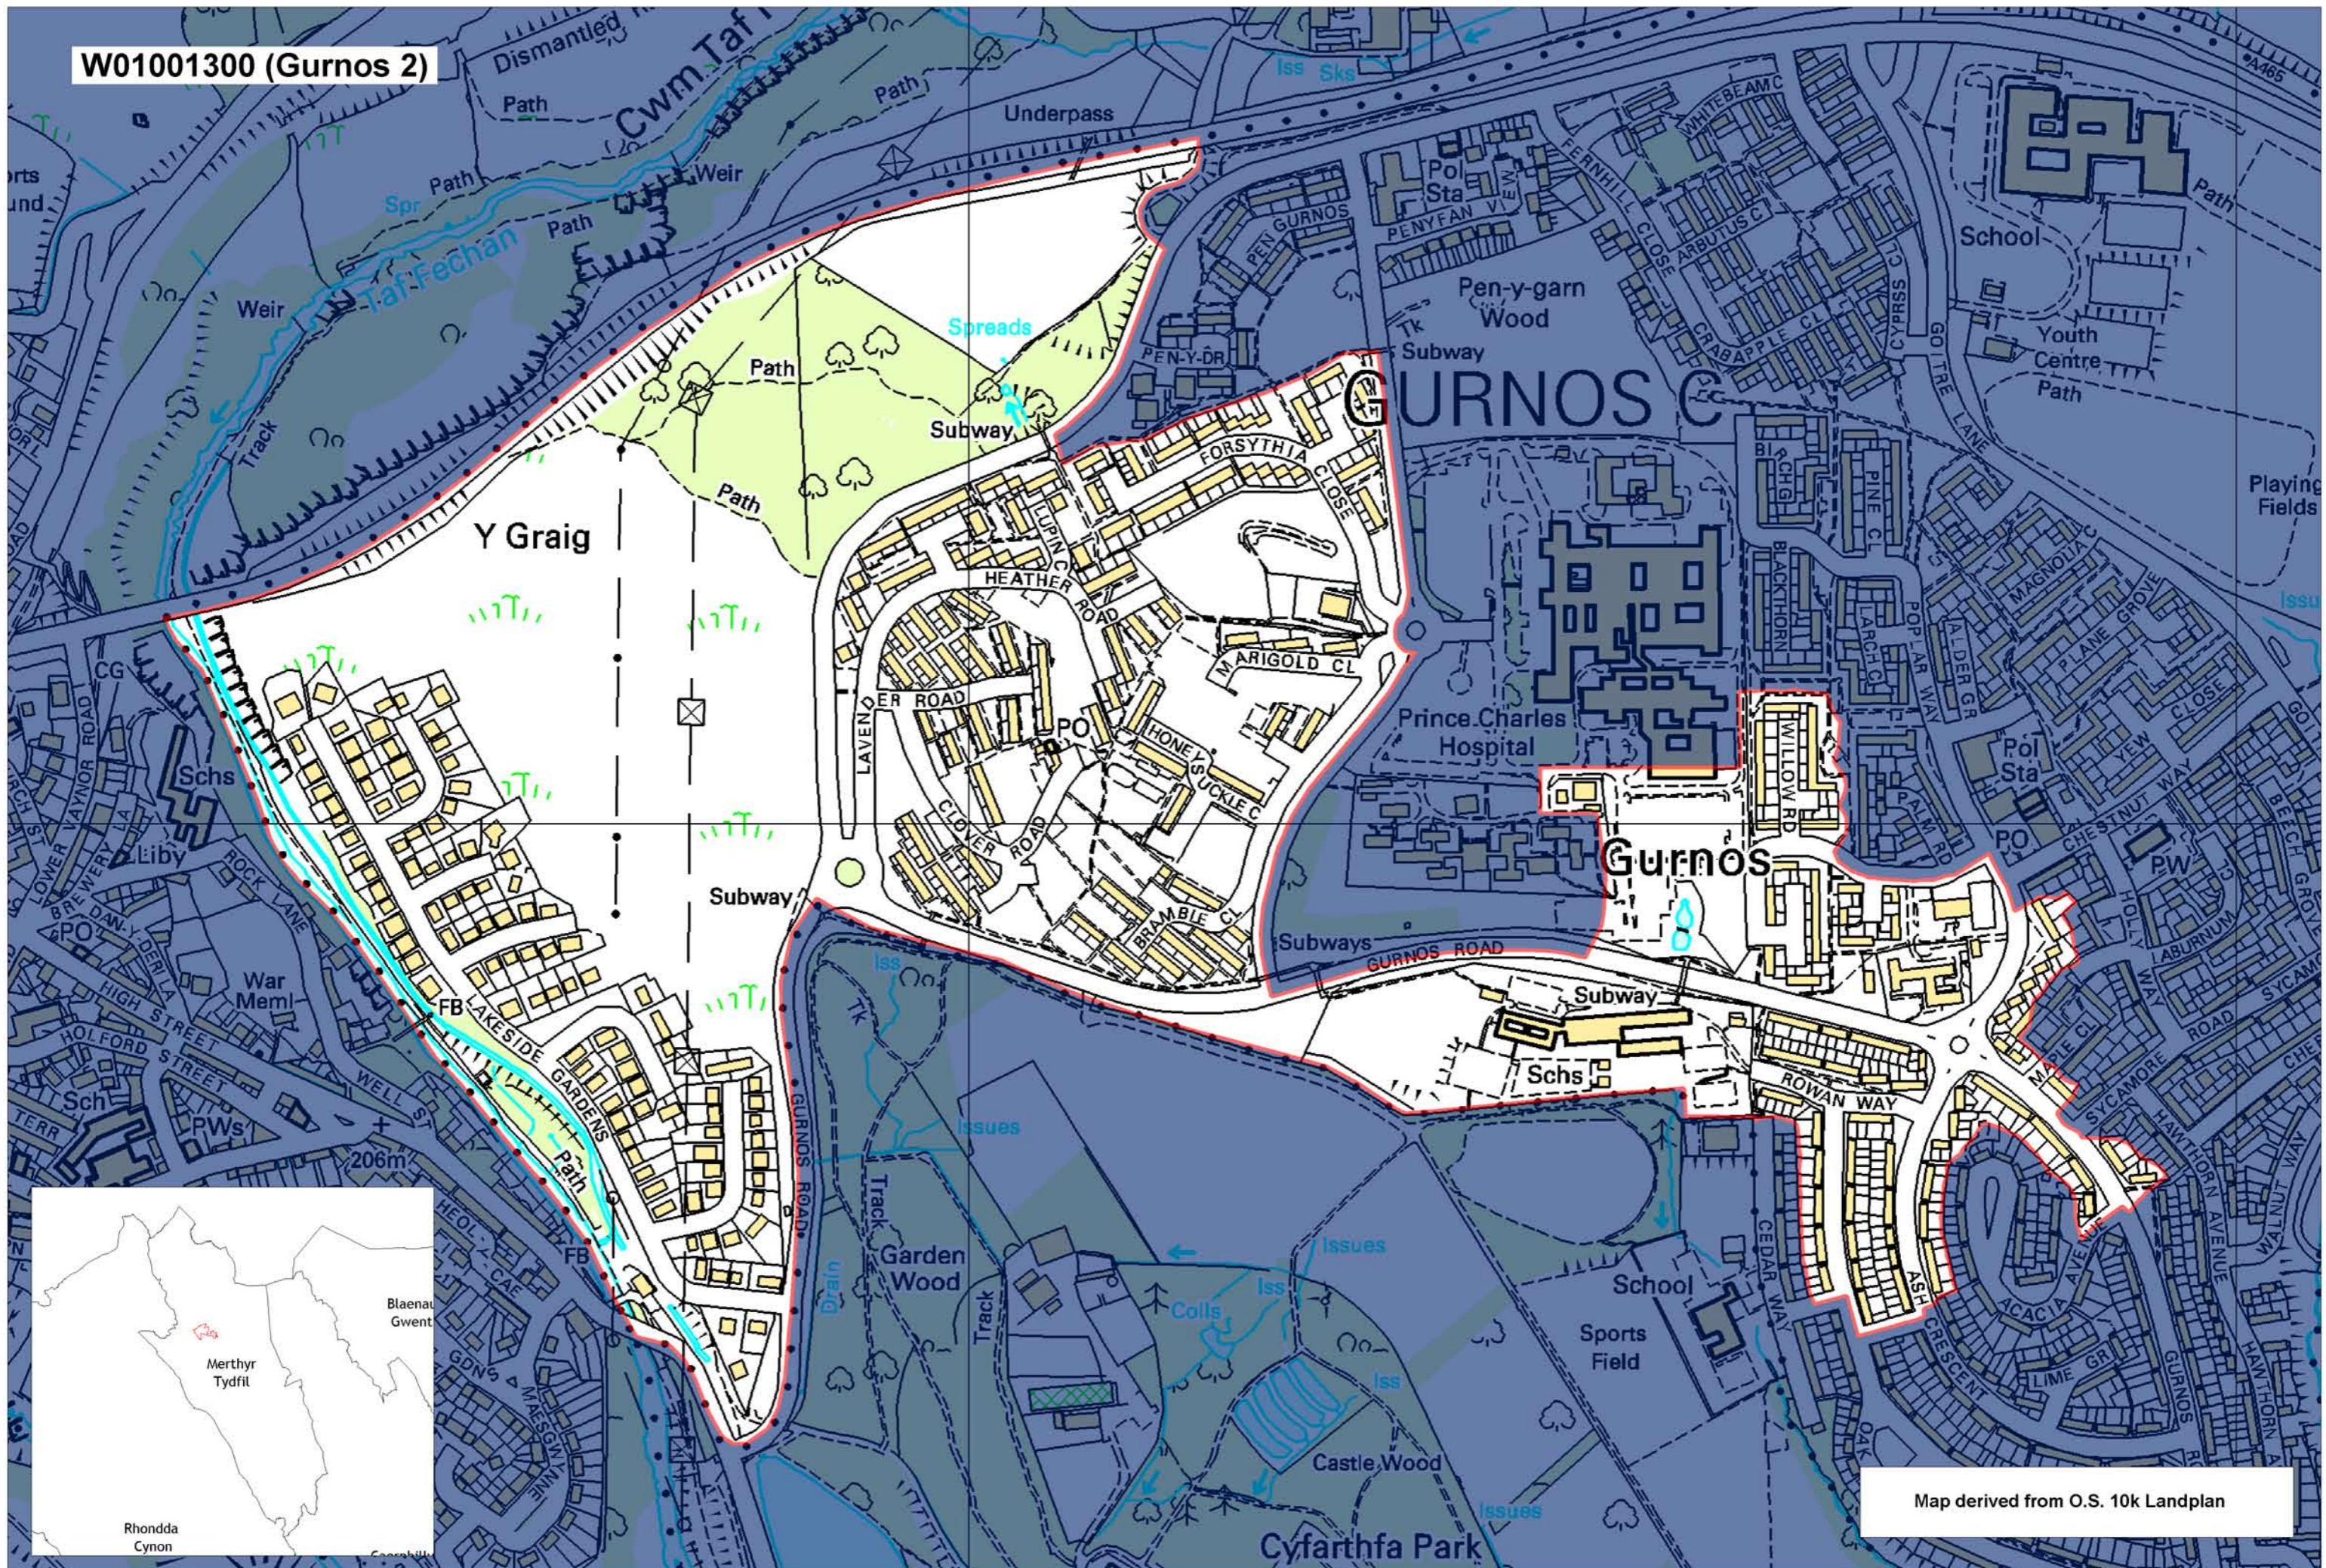

W01001300 (Gurnos 2)

Map derived from O.S. 10k Landplan

This map is based upon the Ordnance Survey material with the permission of Ordnance Survey on behalf of The Controller of Her Majesty's Stationery Office. © Crown copyright 2008. Unauthorised reproduction infringes Crown copyright and may lead to prosecution or civil proceedings. Welsh Assembly Government. Licence Number: 100017916. Mae'r map hwn yn seiliedig ar ddeunydd yr Arolwg Ordnans gyda chaniatâd Arolwg Ordnans ar ran Rheolwr Llyfrau Ei Mawrhydi. © Hawffraint y Goron 2008. Mae atgynhyrchu heb ganiatâd yn torri hawffraint y Goron a gall hyn arwain at erlyniad neu achos sifil. Llywodraeth Cynulliad Cymru. Rhif trwydded 100017916.

Produced by Cartographics, Statistical Directorate, Welsh Assembly Government. Cynhyrchwyd gan Cartograffeg, Y Gyfarwyddiaeth Ystadegol, Llywodraeth Cynulliad Cymru.