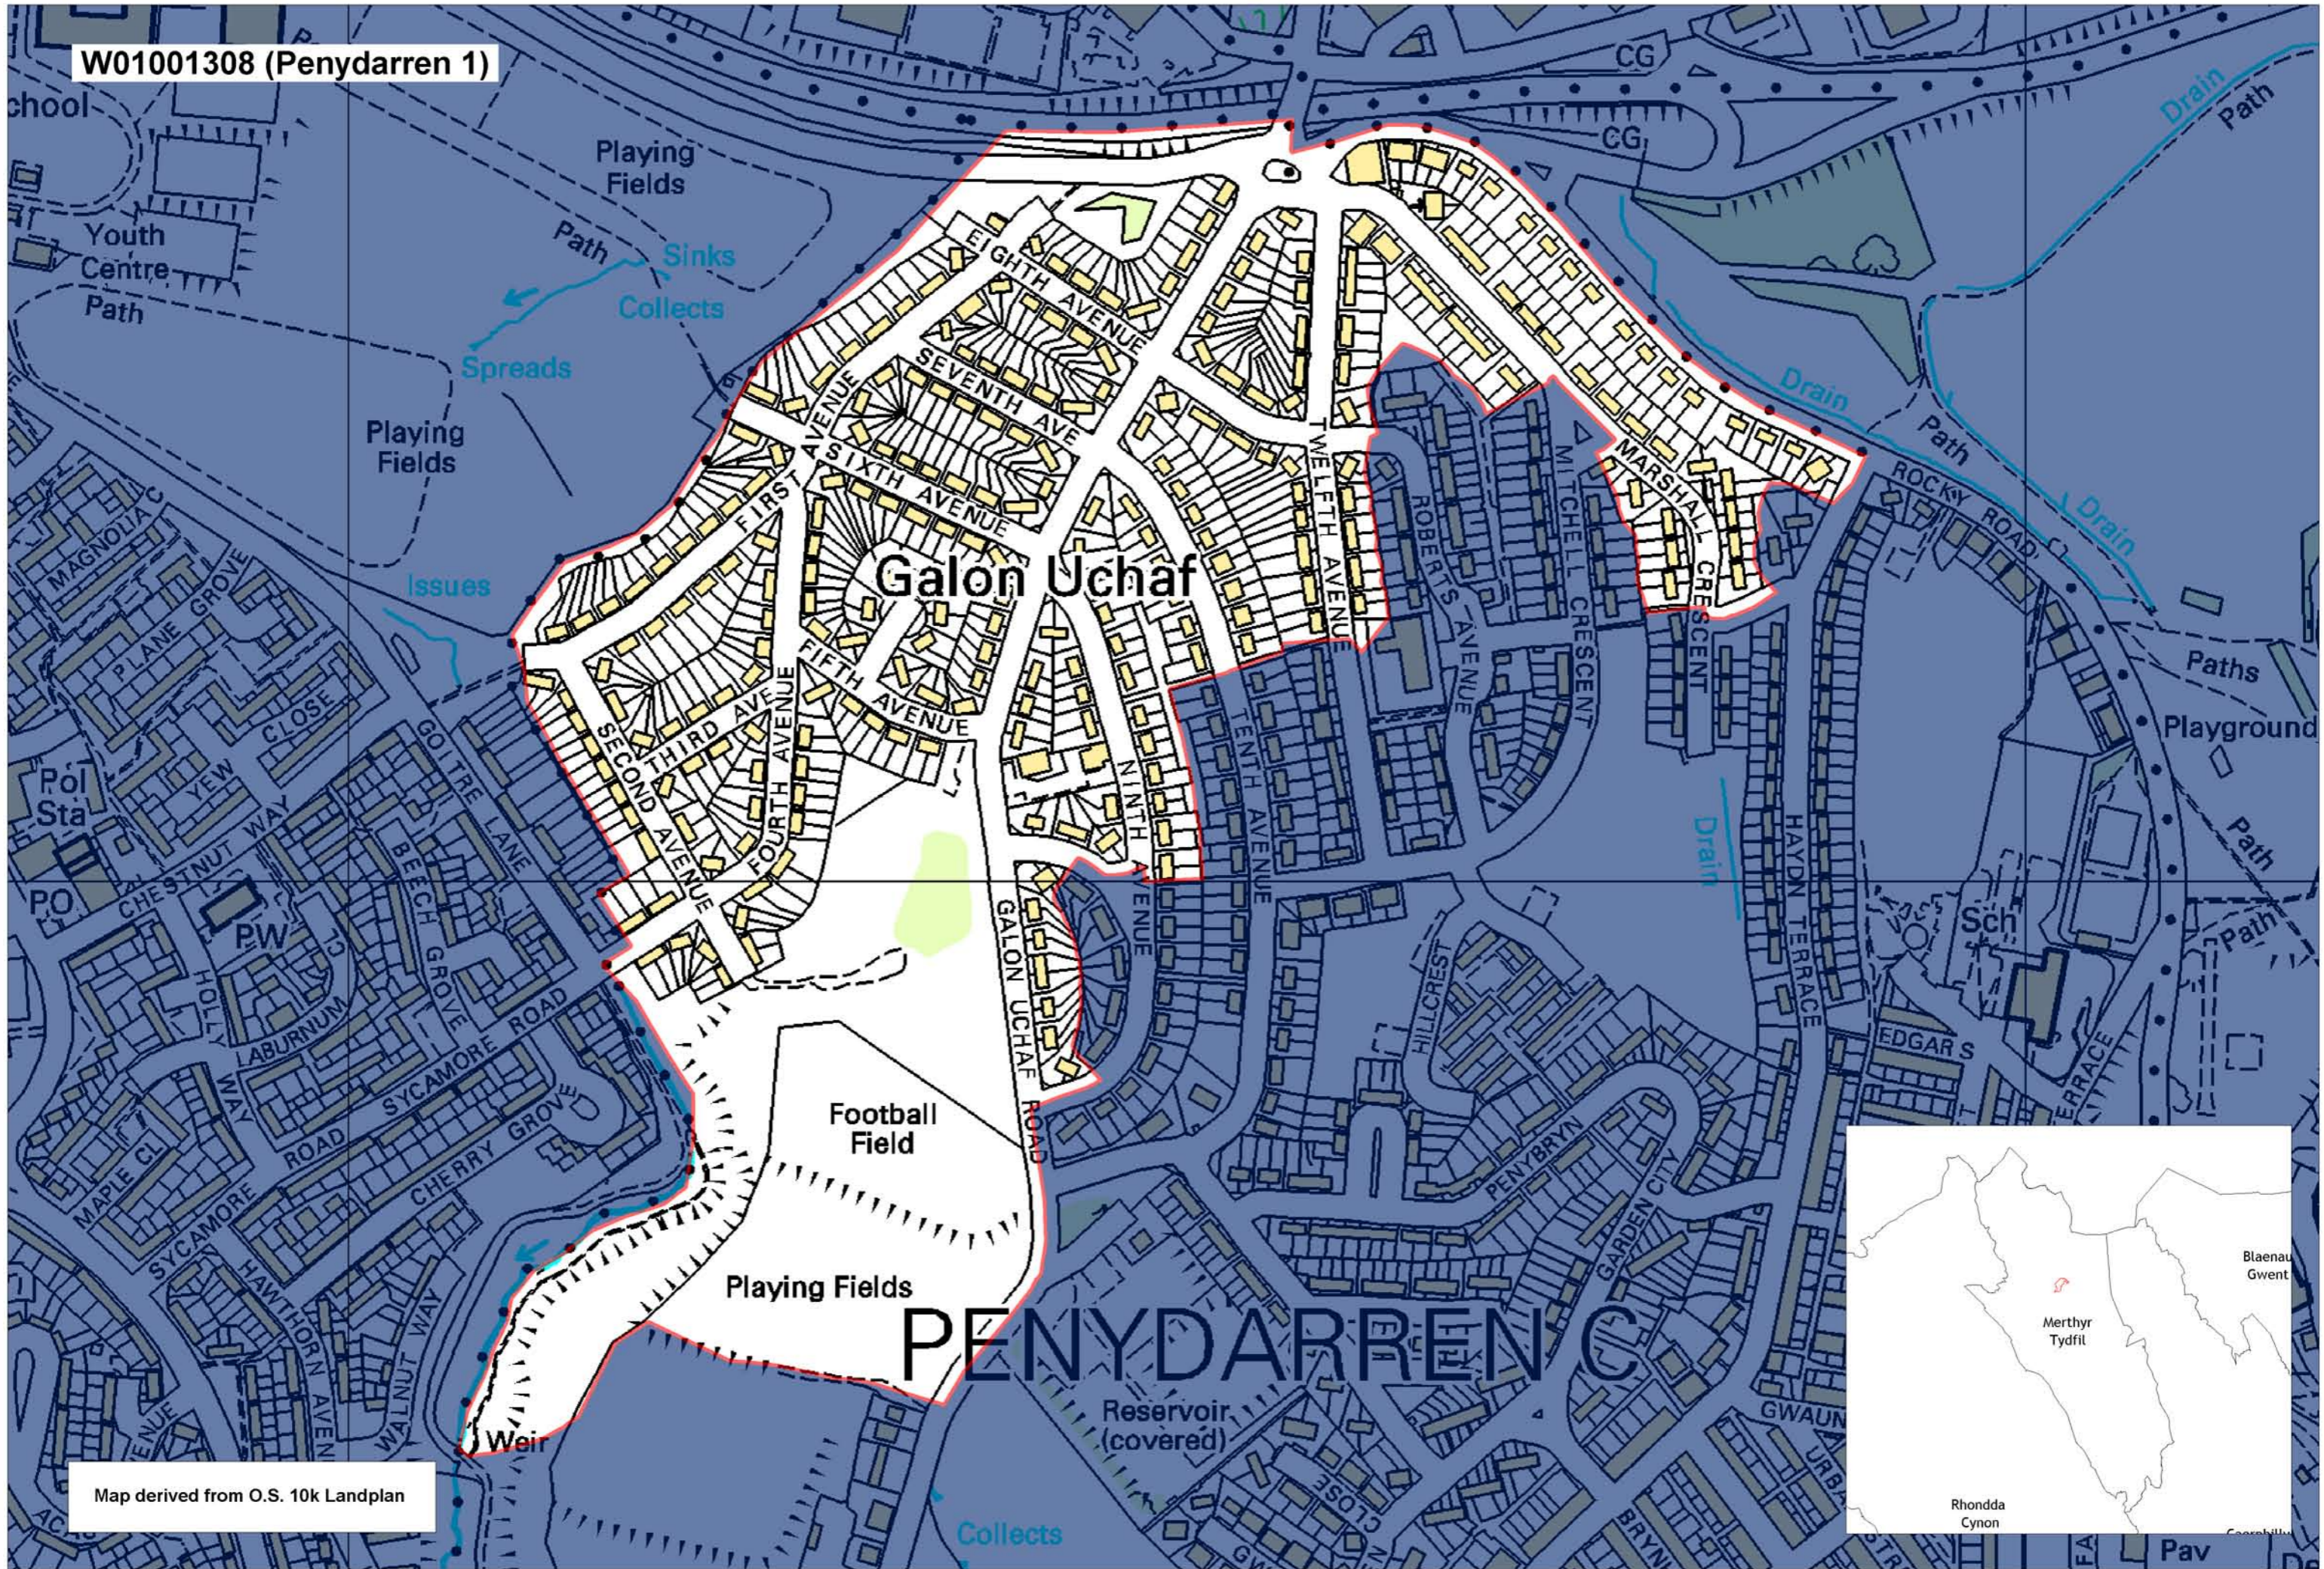

W01001308 (Penydarren 1)

Map derived from O.S. 10k Landplan

This map is based upon the Ordnance Survey material with the permission of Ordnance Survey on behalf of The Controller of Her Majesty's Stationery Office. © Crown copyright 2008. Unauthorised reproduction infringes Crown copyright and may lead to prosecution or civil proceedings. Welsh Assembly Government. Licence Number: 100017916. Mae'r map hwn yn seiliedig ar ddeunydd yr Arolwg Ordnans gyda chaniatâd Arolwg Ordnans ar ran Rheolwr Lyfrau Ei Mawrhydi. © Hawffraint y Goron 2008. Mae atgynhyrchu heb ganiatâd yn torri hawffraint y Goron a gall hyn arwain at erlyniad neu achos sifil. Llywodraeth Cynulliad Cymru. Rhif trwydded 100017916.

Produced by Cartographics, Statistical Directorate, Welsh Assembly Government. Cynhyrchwyd gan Cartograffeg, Y Gyfarwyddiaeth Ystadegol, Llywodraeth Cynulliad Cymru.