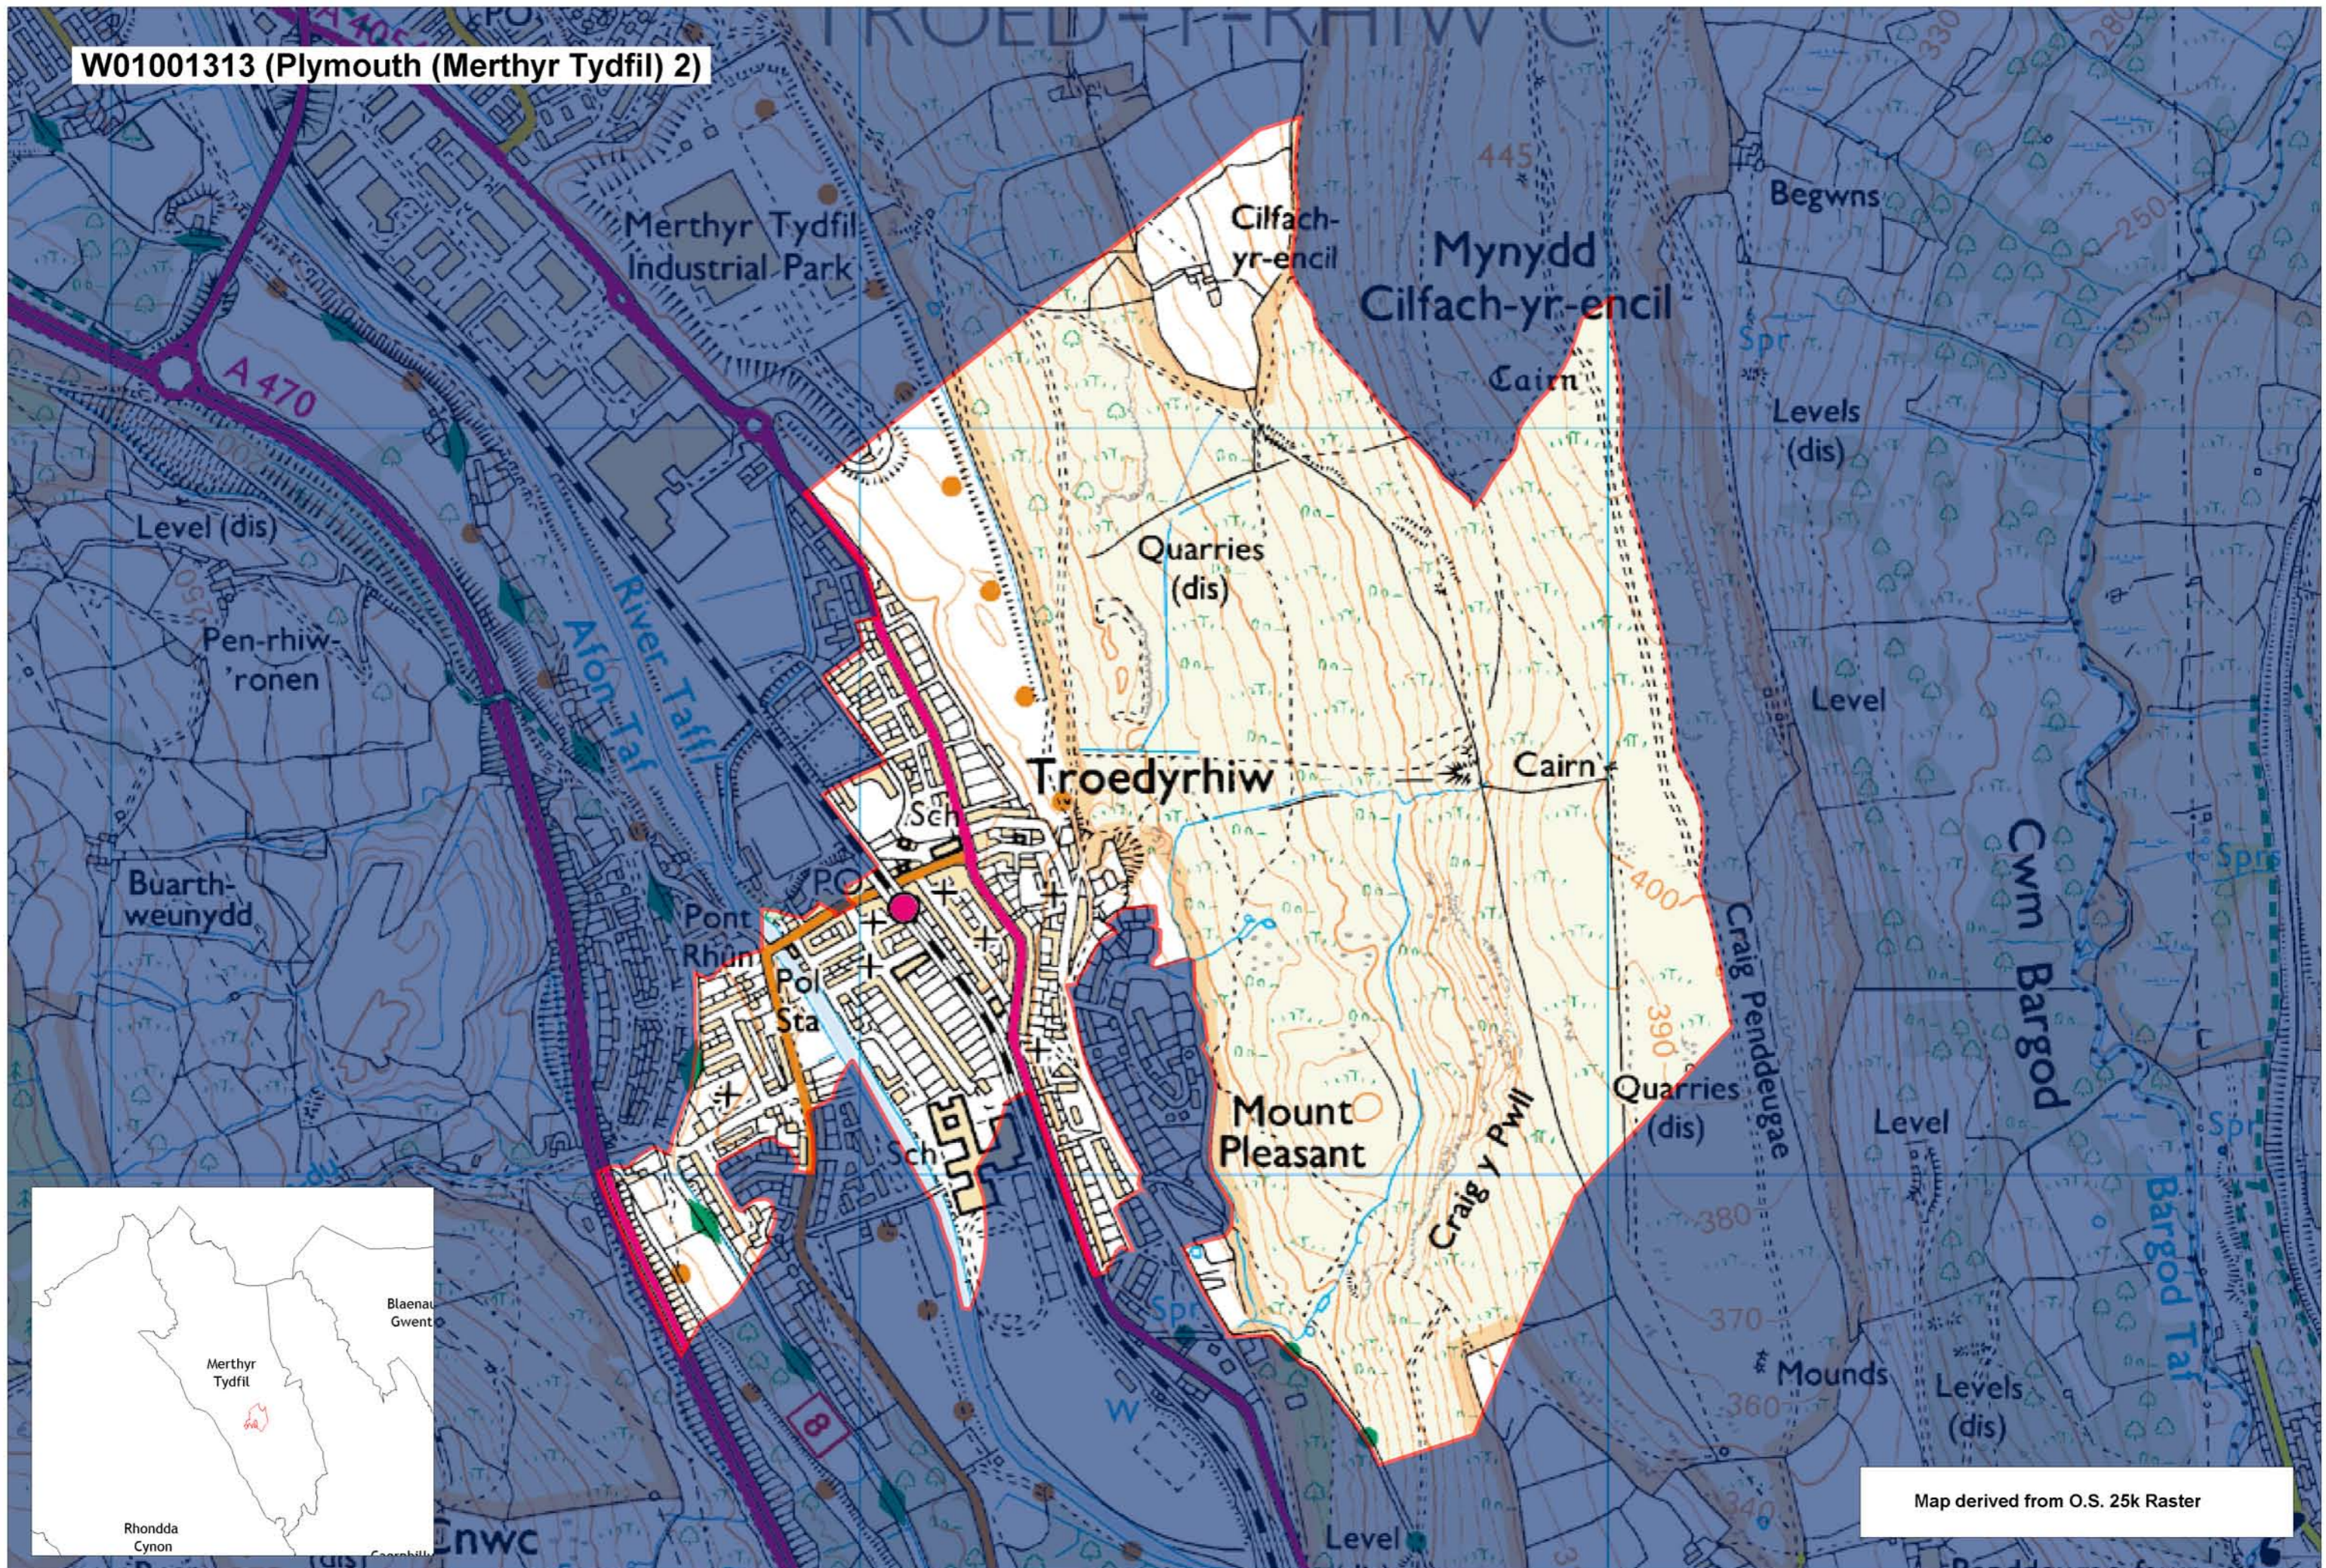

W01001313 (Plymouth (Merthyr Tydfil) 2)

Map derived from O.S. 25k Raster

This map is based upon the Ordnance Survey material with the permission of Ordnance Survey on behalf of The Controller of Her Majesty's Stationery Office. © Crown copyright 2008. Unauthorised reproduction infringes Crown copyright and may lead to prosecution or civil proceedings. Welsh Assembly Government. Licence Number: 100017916. Mae'r map hwn yn seiliedig ar ddeunydd yr Arolwg Ordnans gyda chaniatâd Arolwg Ordnans ar ran Rheolwr Lyfrau Ei Mawrhydi. © Hawffraint y Goron 2008. Mae atgynhyrchu heb ganiatâd yn torri hawffraint y Goron a gall hyn arwain at erlyniad neu achos sifil. Llywodraeth Cynulliad Cymru. Rhif trwydded 100017916.

Produced by Cartographics, Statistical Directorate, Welsh Assembly Government. Cynhyrchwyd gan Cartograffeg, Y Gytarwyddiaeth Ystadegol, Llywodraeth Cynulliad Cymru.