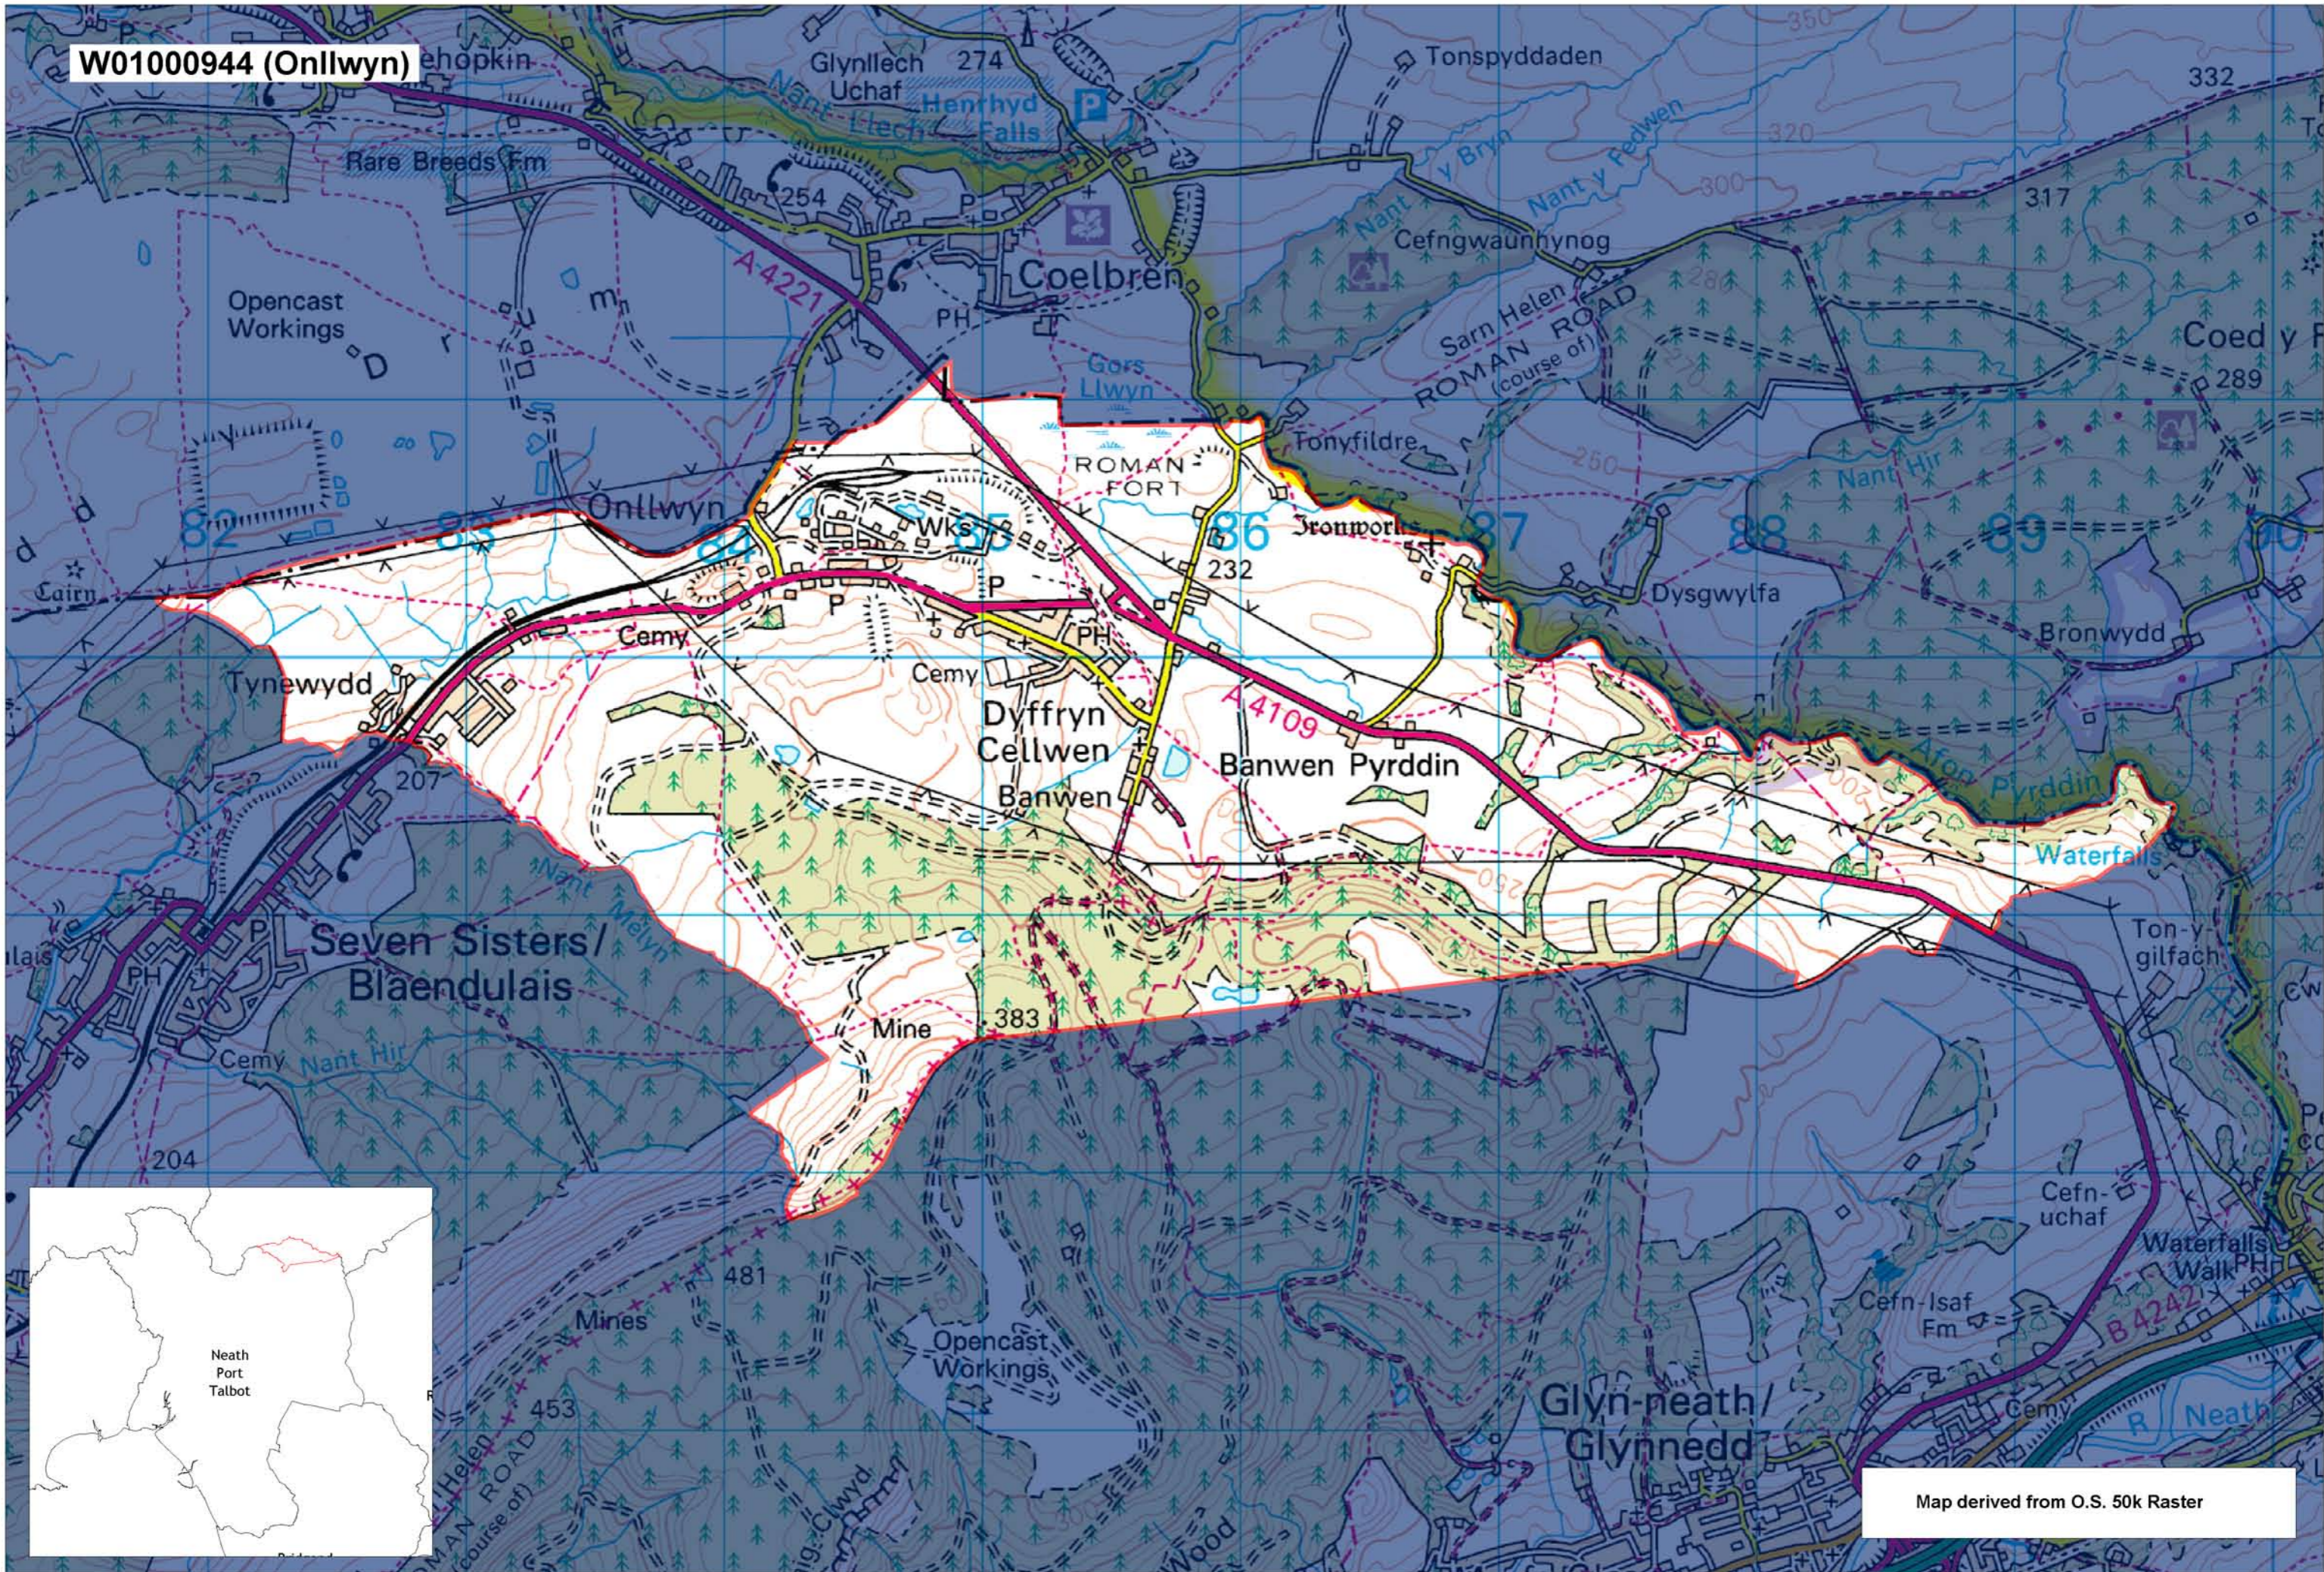

W01000944 (Onllwyn)

Map derived from O.S. 50k Raster