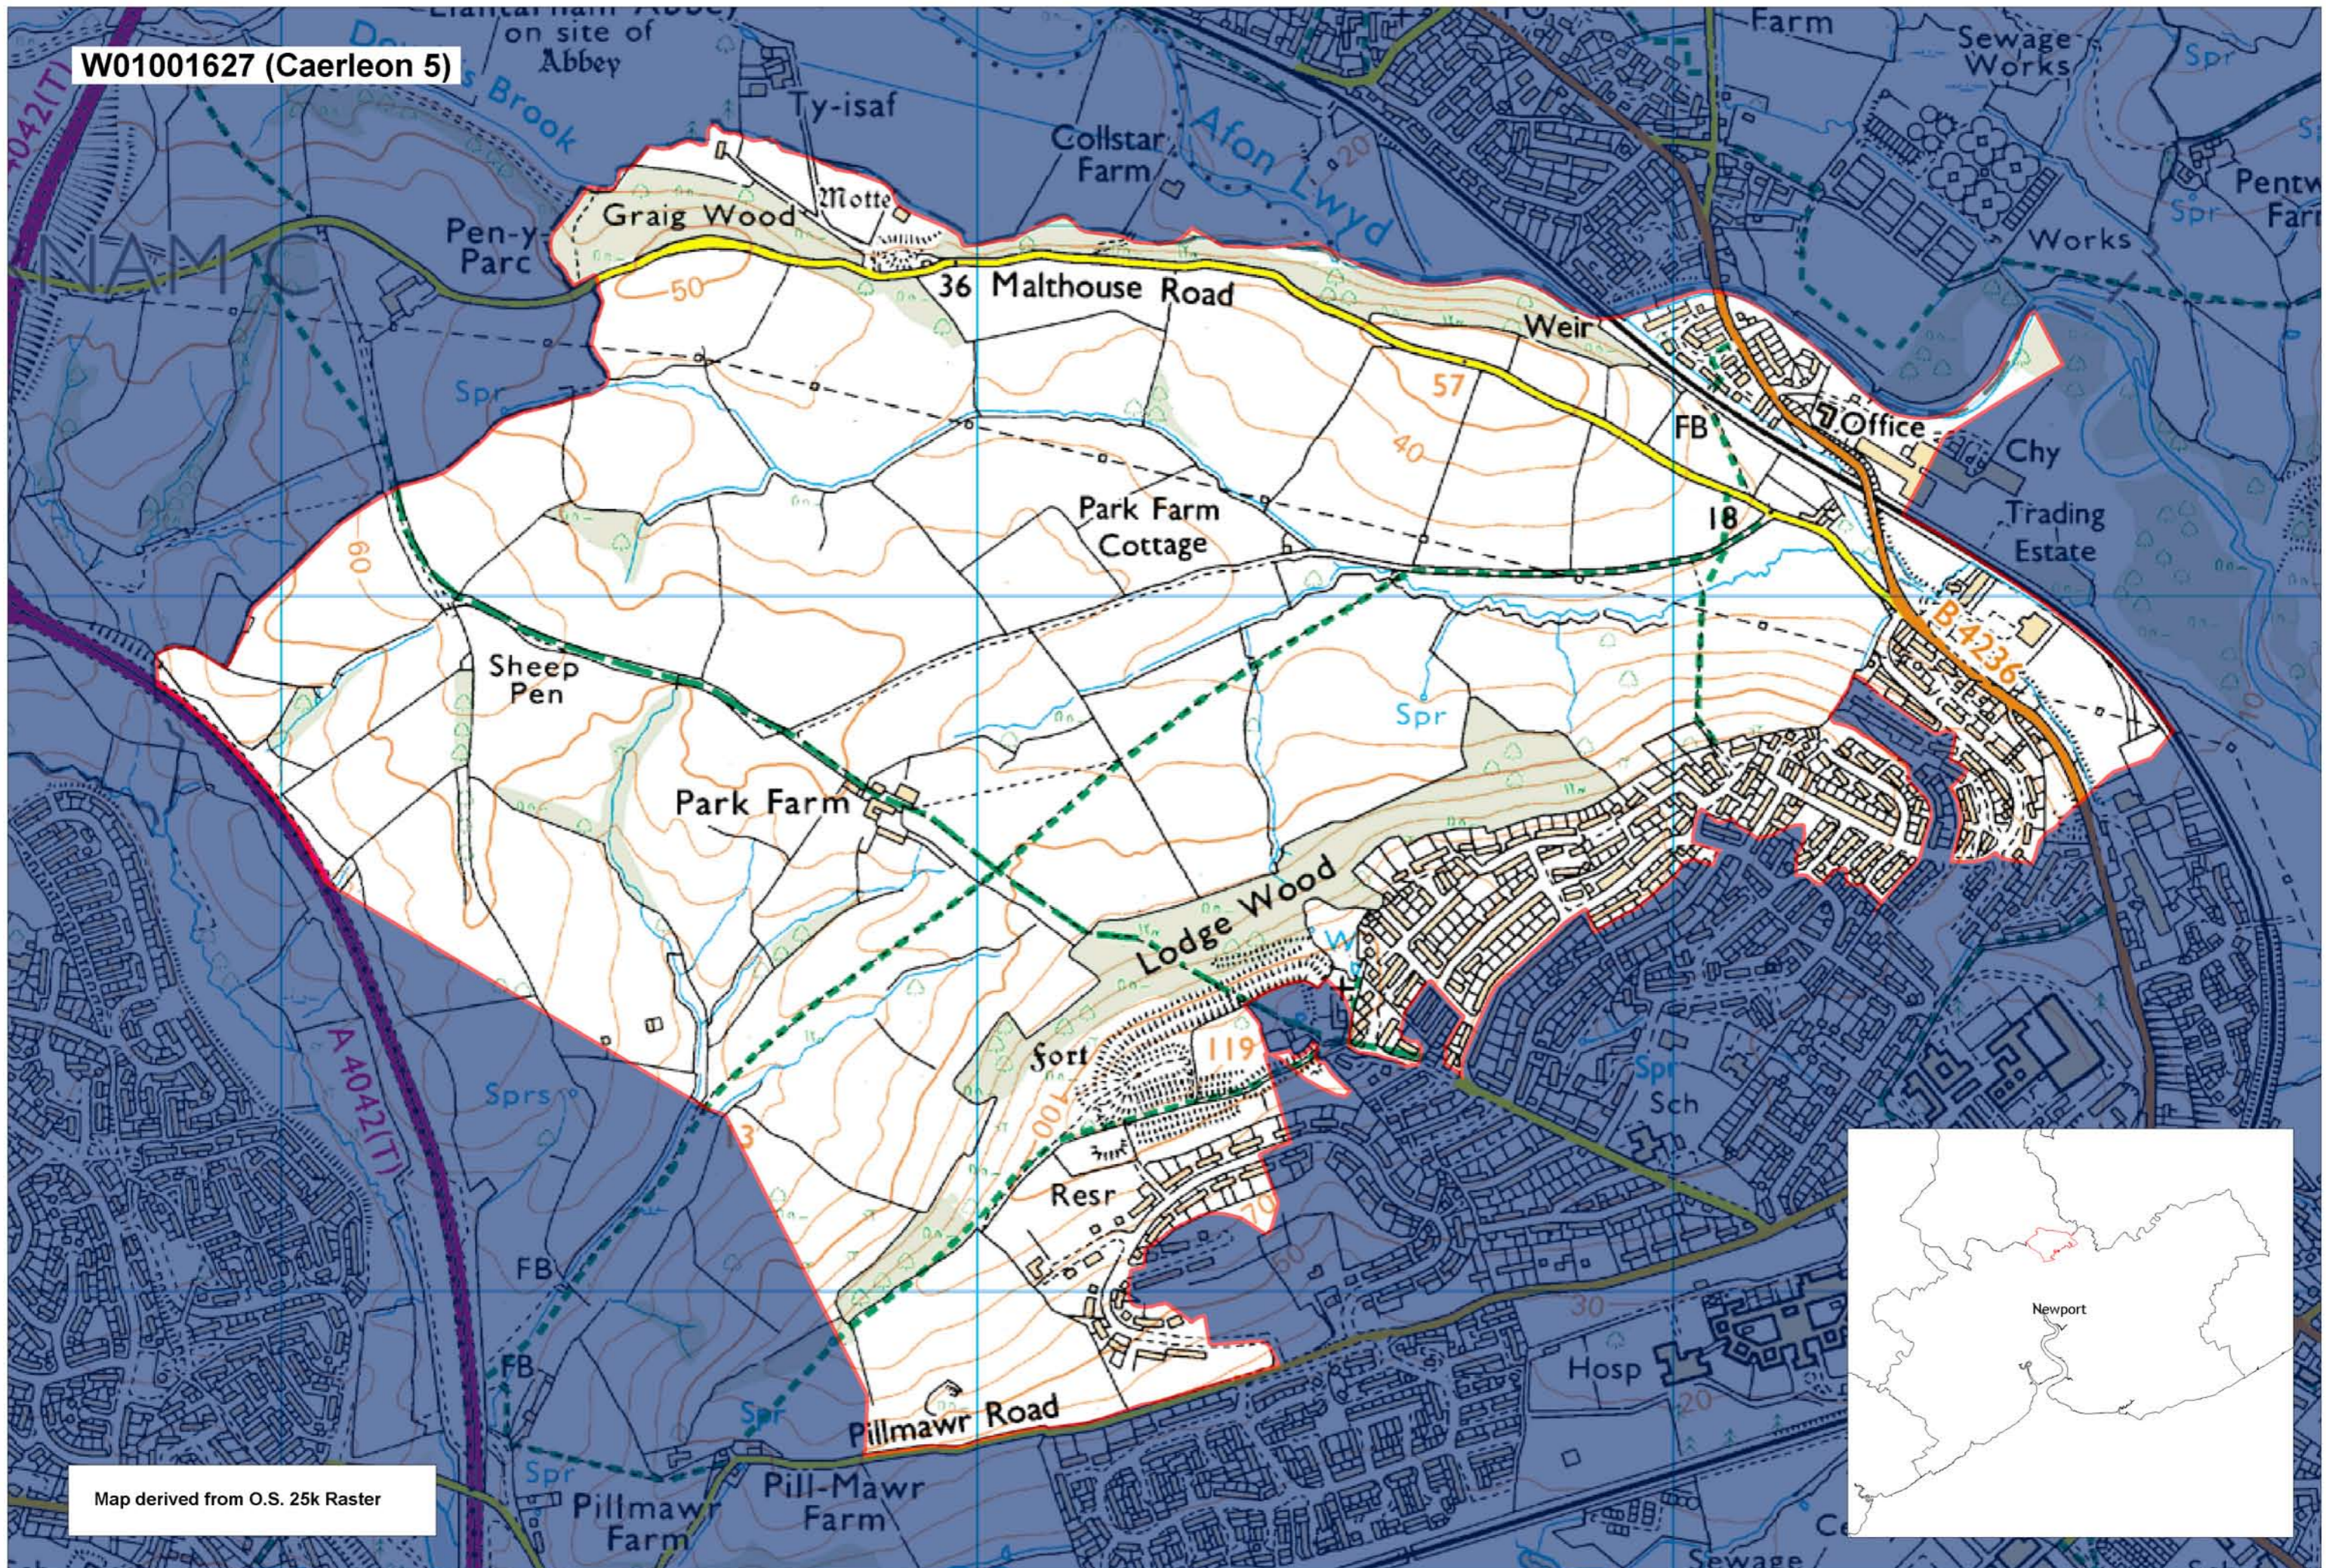

W01001627 (Caerleon 5)

Map derived from O.S. 25k Raster

This map is based upon the Ordnance Survey material with the permission of Ordnance Survey on behalf of The Controller of Her Majesty's Stationery Office. © Crown copyright 2008. Unauthorised reproduction infringes Crown copyright and may lead to prosecution or civil proceedings. Welsh Assembly Government. Licence Number: 100017916. Mae'r map hwn yn seiliedig ar ddeunydd yr Arolwg Ordnans gyda chaniatâd Arolwg Ordnans ar ran Rheolwr Lyfrau Ei Mawrhydi. © Hawffraint y Goron 2008. Mae atgynhyrchu heb ganiatâd yn torri hawffraint y Goron a gall hyn arwain at erlyniad neu achos sifil. Llywodraeth Cynulliad Cymru. Rhif trwydded 100017916.

Produced by Cartographics, Statistical Directorate, Welsh Assembly Government. Cynhyrchwyd gan Cartograffeg, Y Gytarwyddiaeth Ystadegol, Llywodraeth Cynulliad Cymru.