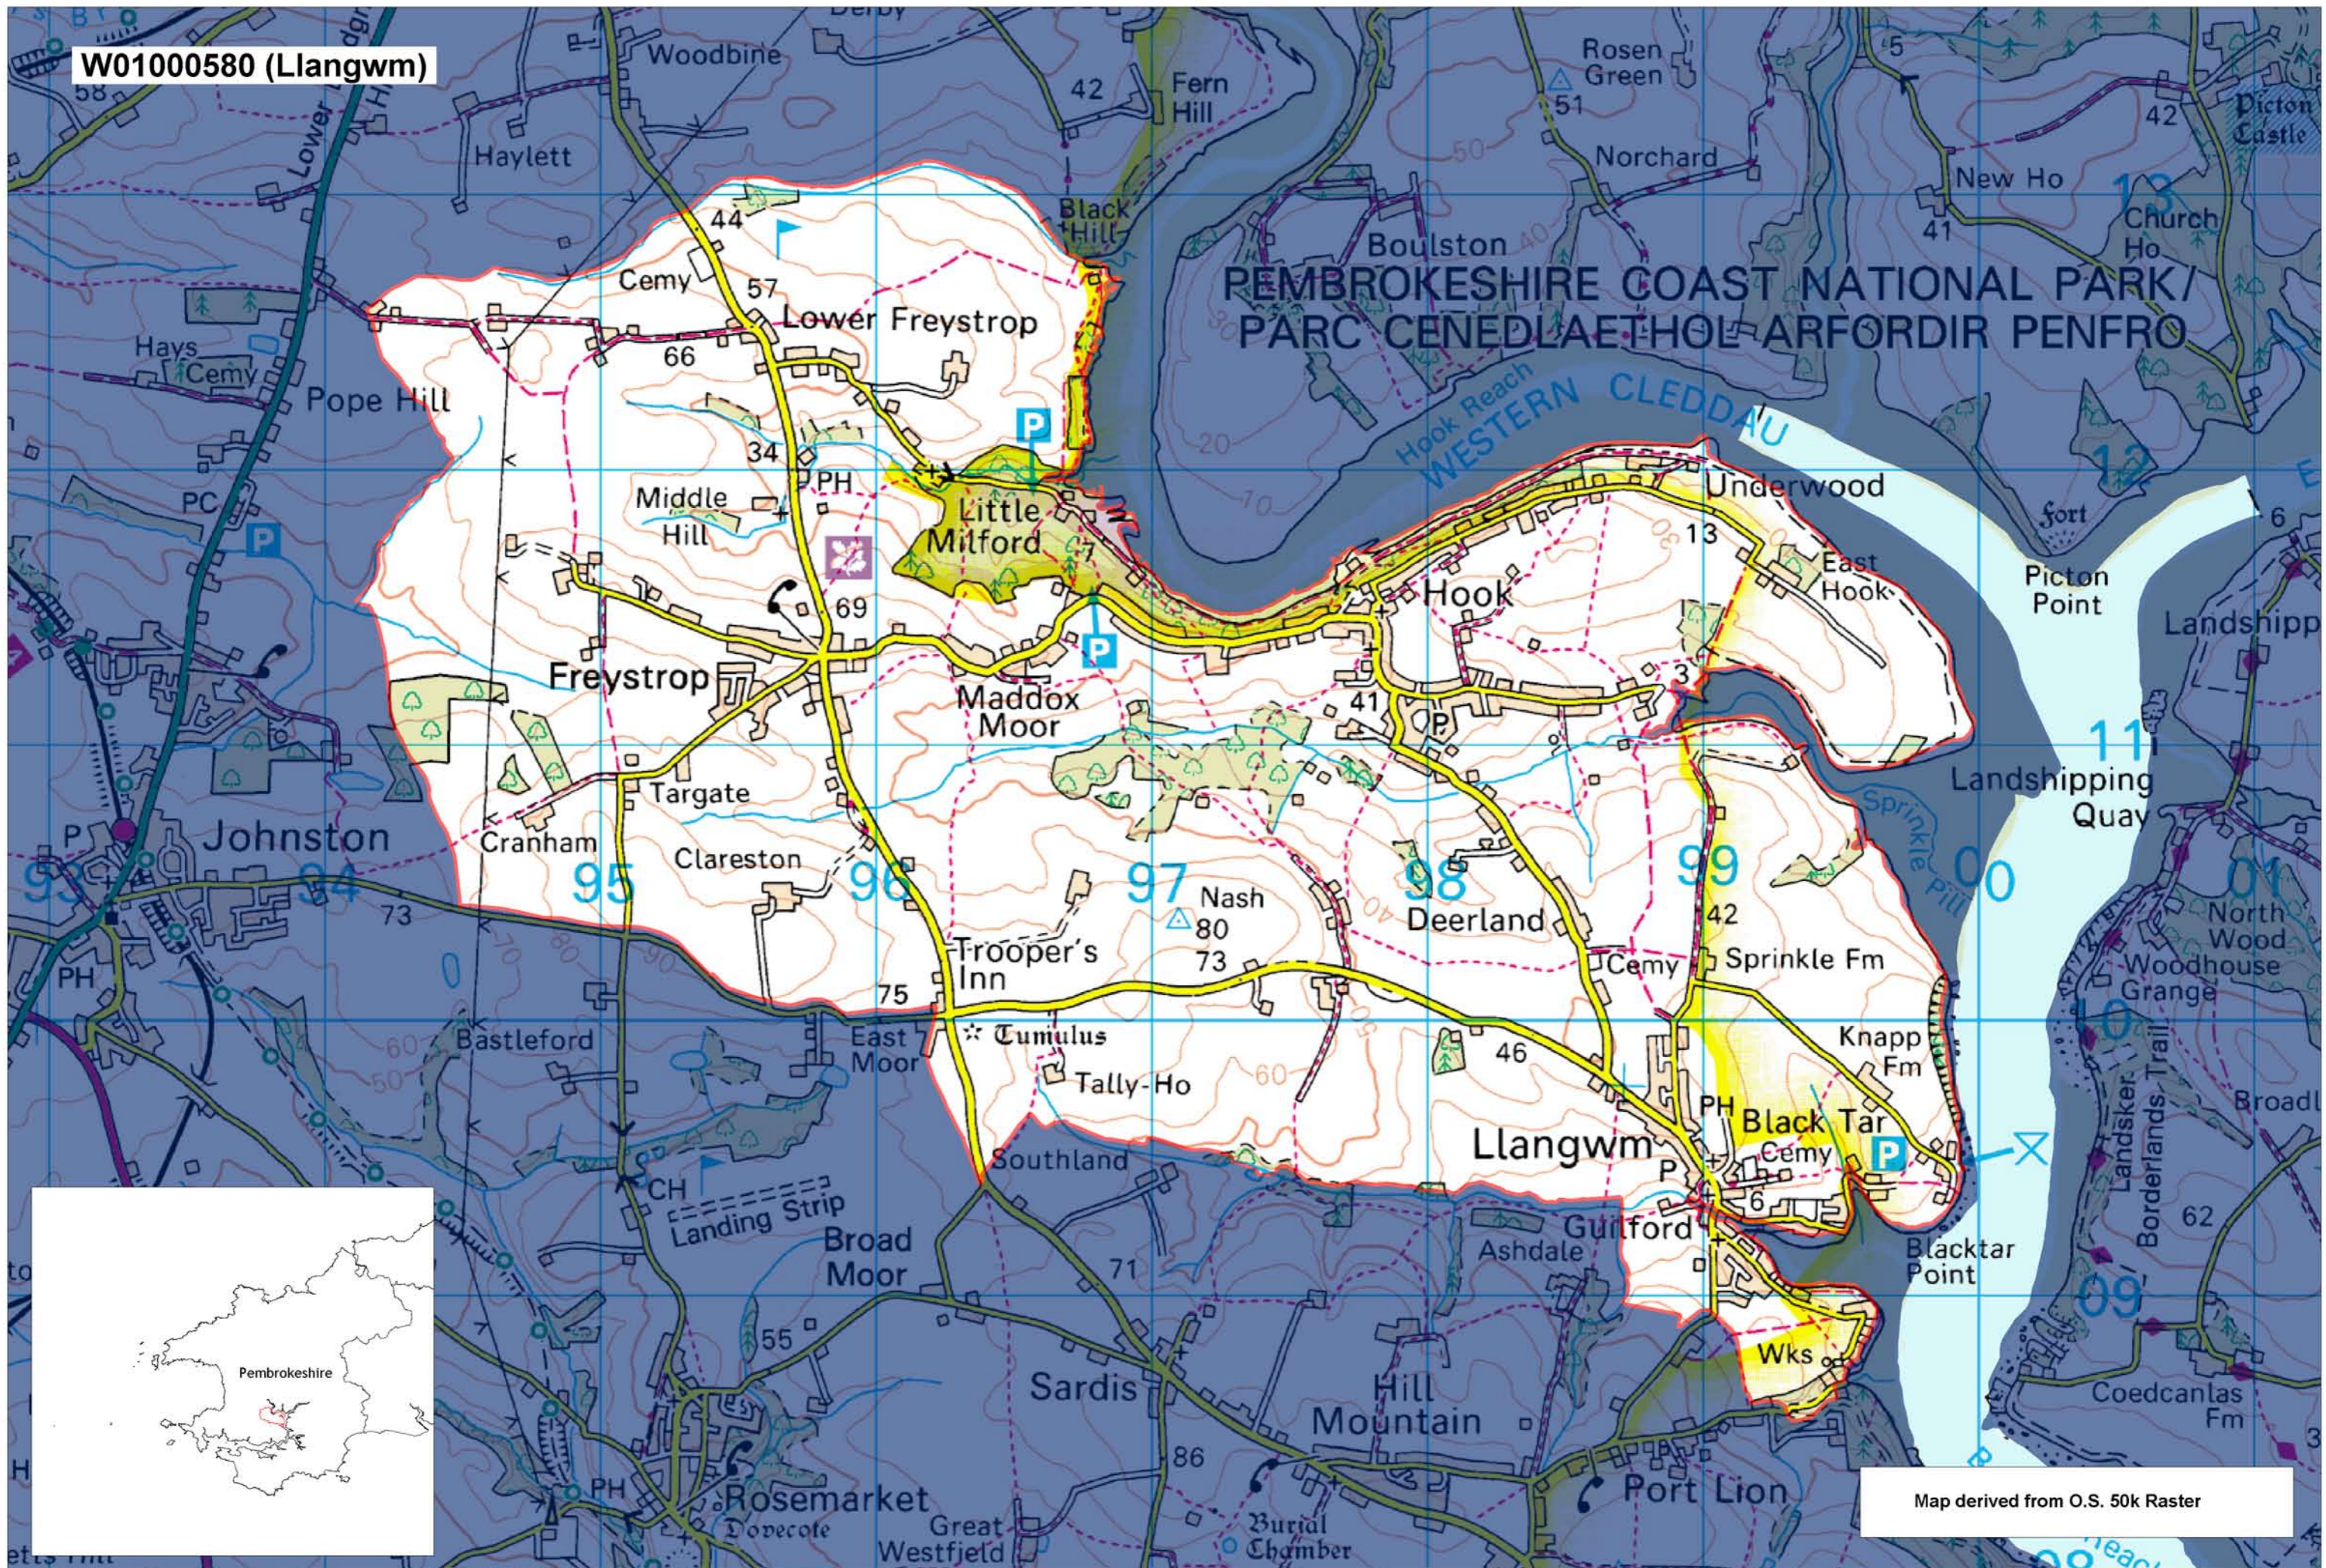

W01000580 (Llangwm)

PEMBROKESHIRE COAST NATIONAL PARK / PARC CENEDLAETHOL ARFORDIR PENFRO

Map derived from O.S. 50k Raster

This map is based upon the Ordnance Survey material with the permission of Ordnance Survey on behalf of The Controller of Her Majesty's Stationery Office. © Crown copyright 2008. Unauthorised reproduction infringes Crown copyright and may lead to prosecution or civil proceedings. Welsh Assembly Government. Licence Number: 100017916
 Mae'r map hwn yn seiliedig ar ddeunydd yr Arolwg Ordnans gyda chaniatâd Arolwg Ordnans ar ran Rheolwr Lyfrau Ei Mawrhydi. © Hawffraint y Goron 2008.
 Mae atgynhyrchu heb ganiatâd yn torri hawffraint y Goron a gall hyn arwain at erlyniad neu achos sifil. Llywodraeth Cynulliad Cymru. Rhif trwydded 100017916.

Produced by Cartographics, Statistical Directorate, Welsh Assembly Government
 Cynhyrchwyd gan Cartograffeg, Y Gyfarwyddiaeth Ystadegol, Llywodraeth Cynulliad Cymru