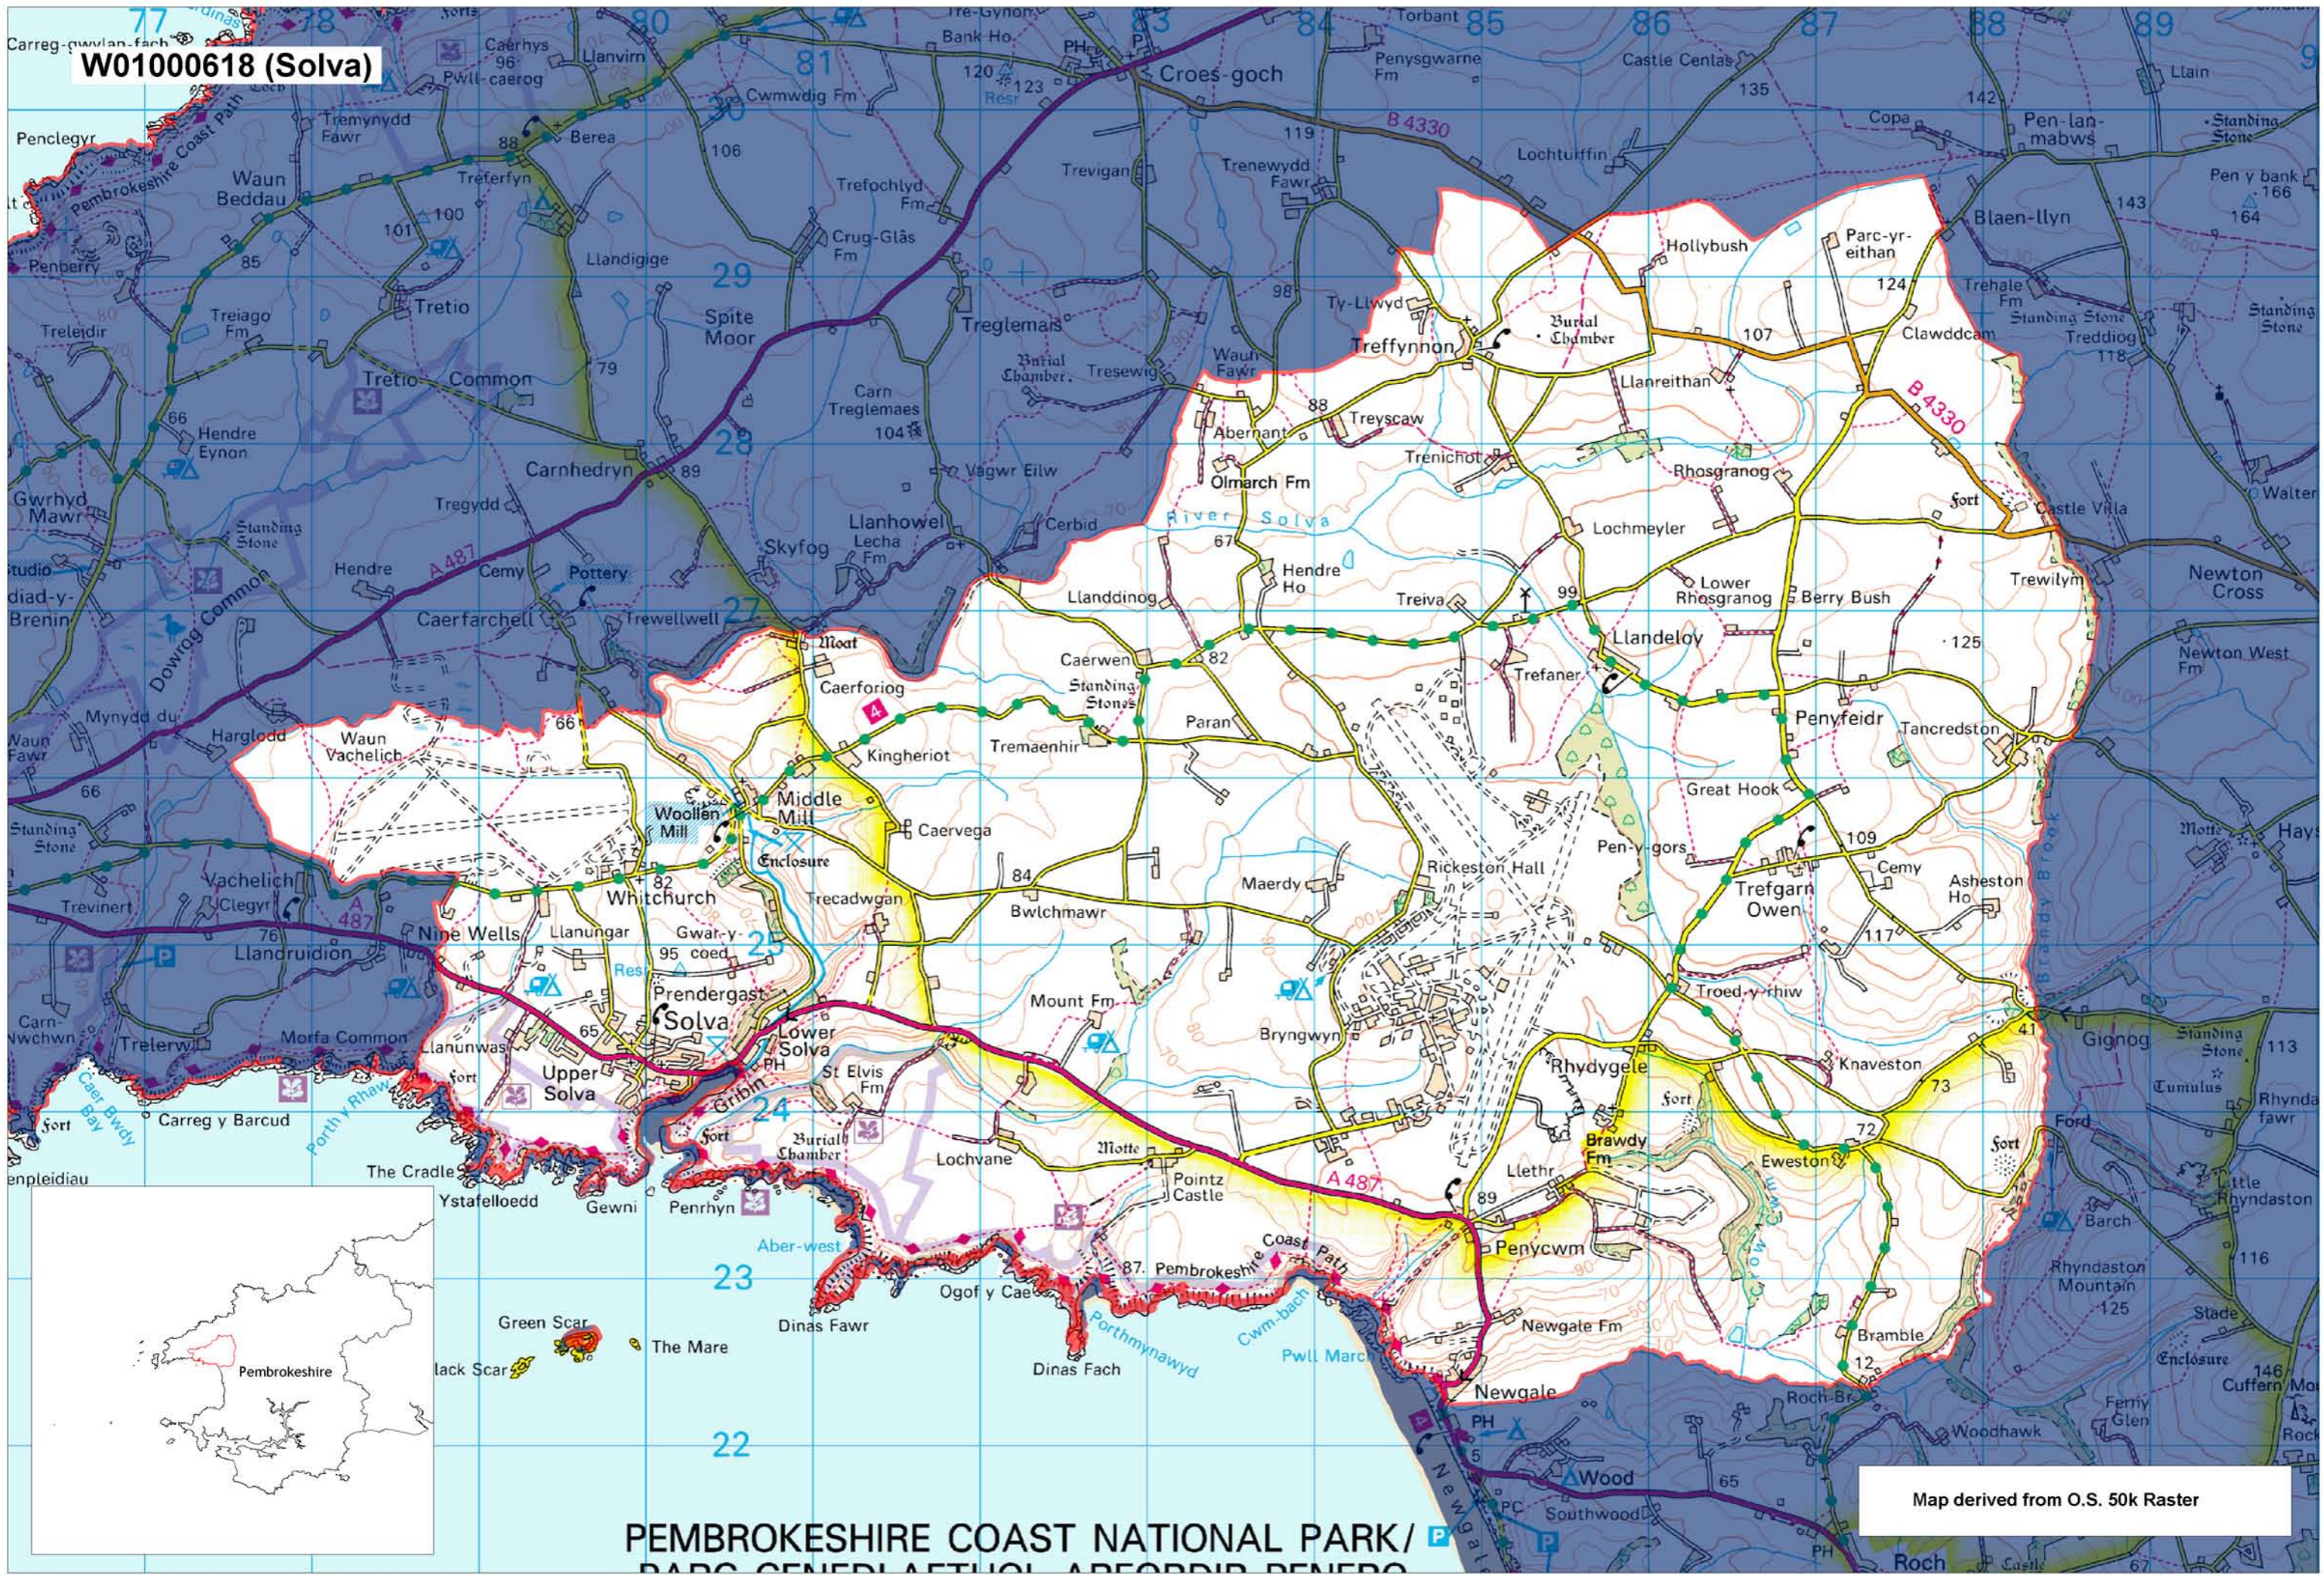

W01000618 (Solva)

Map derived from O.S. 50k Raster

PEMBROKESHIRE COAST NATIONAL PARK / PARC CENEDLAETHOL ABERDDIR PENEDR

This map is based upon the Ordnance Survey material with the permission of Ordnance Survey on behalf of The Controller of Her Majesty's Stationery Office. © Crown copyright 2008. Unauthorised reproduction infringes Crown copyright and may lead to prosecution or civil proceedings. Welsh Assembly Government. Licence Number: 100017916. Mae'r map hwn yn seiliedig ar ddeunydd yr Arolwg Ordnans gyda chaniatâd Arolwg Ordnans ar ran Rheolwr Llyfrau Ei Mawrhydi. © Hawffraint y Goron 2008. Mae atgynhyrchu heb ganiatâd yn torri hawffraint y Goron a gall hyn arwain at erlyniad neu achos sifil. Llywodraeth Cynulliad Cymru. Rhif trwydded 100017916.

Produced by Cartographics, Statistical Directorate, Welsh Assembly Government. Cynhyrchwyd gan Cartograffeg, Y Gyfarwyddiaeth Ystadegol, Llywodraeth Cynulliad Cymru.