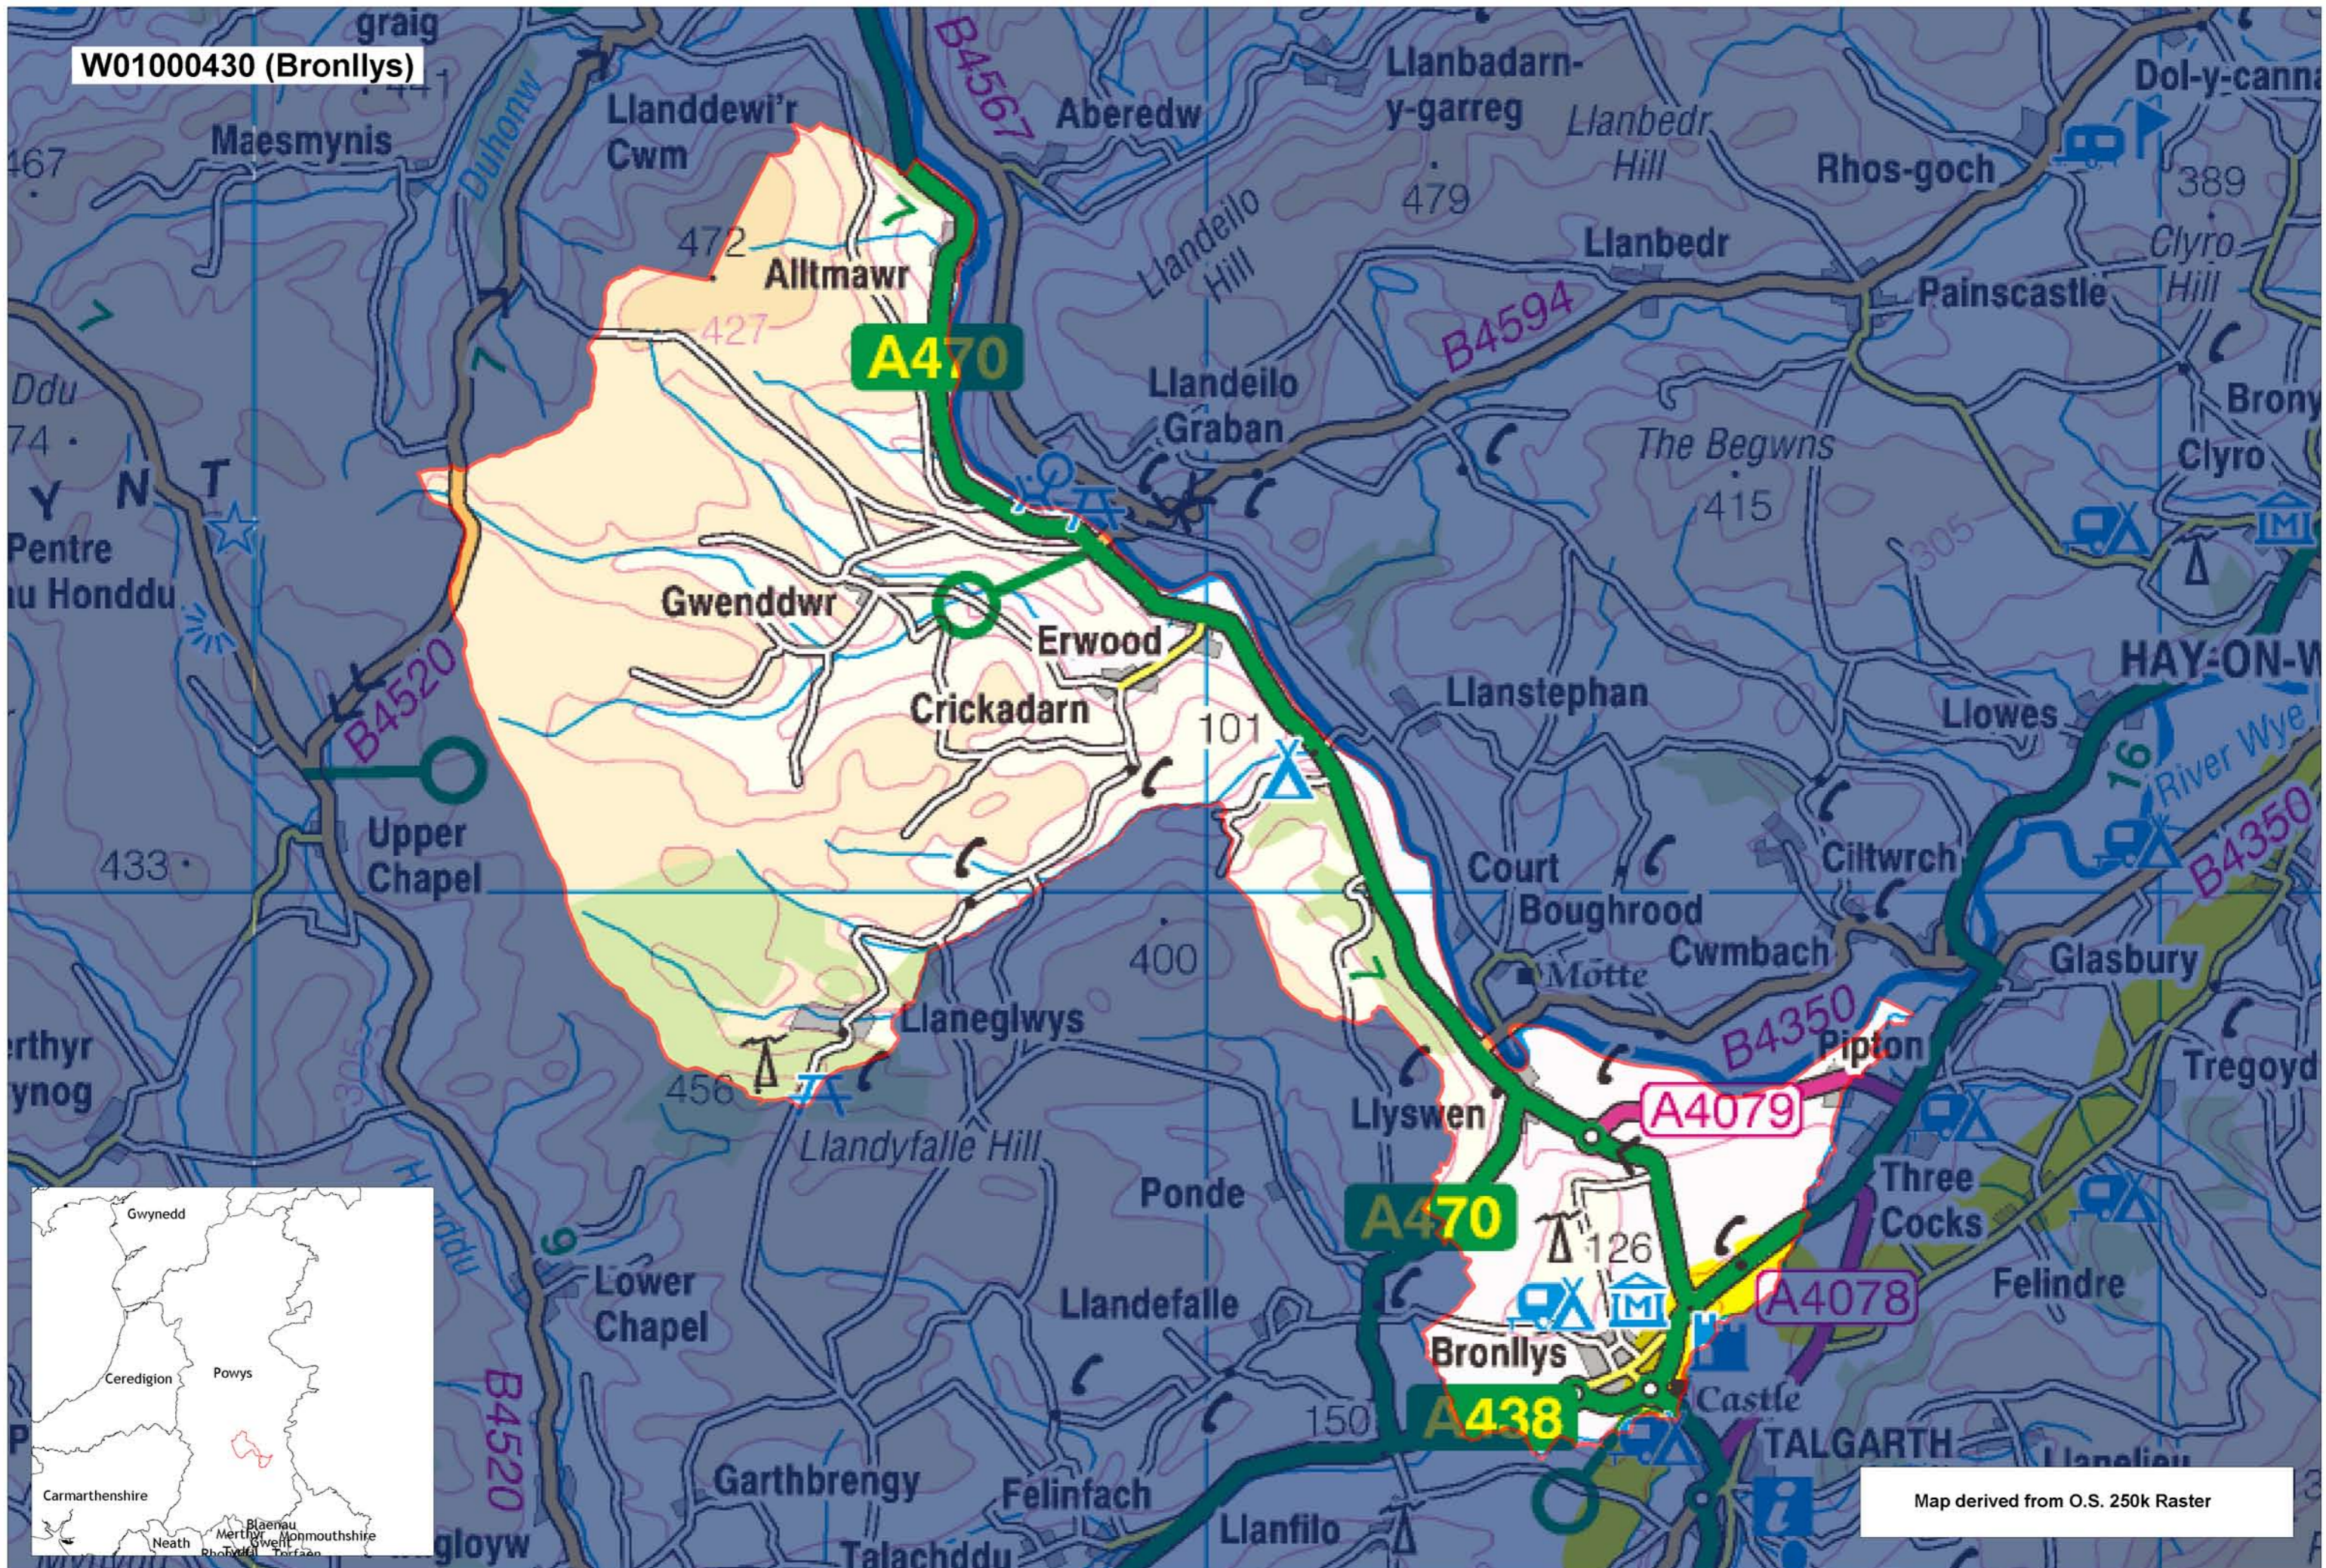

W01000430 (Bronllys)

Map derived from O.S. 250k Raster

This map is based upon the Ordnance Survey material with the permission of Ordnance Survey on behalf of The Controller of Her Majesty's Stationery Office. © Crown copyright 2008. Unauthorised reproduction infringes Crown copyright and may lead to prosecution or civil proceedings. Welsh Assembly Government. Licence Number: 100017916. Mae'r map hwn yn seiliedig ar ddeunydd yr Arolwg Ordnans gyda chaniatâd Arolwg Ordnans ar ran Rheolwr Lyfrau Ei Mawrhydi. © Hawffraint y Goron 2008. Mae atgynhyrchu heb ganiatâd yn torri hawffraint y Goron a gall hyn arwain at erlyniad neu achos sifil. Llywodraeth Cynulliad Cymru. Rhif trwydded 100017916.

Produced by Cartographics, Statistical Directorate, Welsh Assembly Government. Cynhyrchwyd gan Cartograffeg, Y Gytarwyddiaeth Ystadegol, Llywodraeth Cynulliad Cymru.