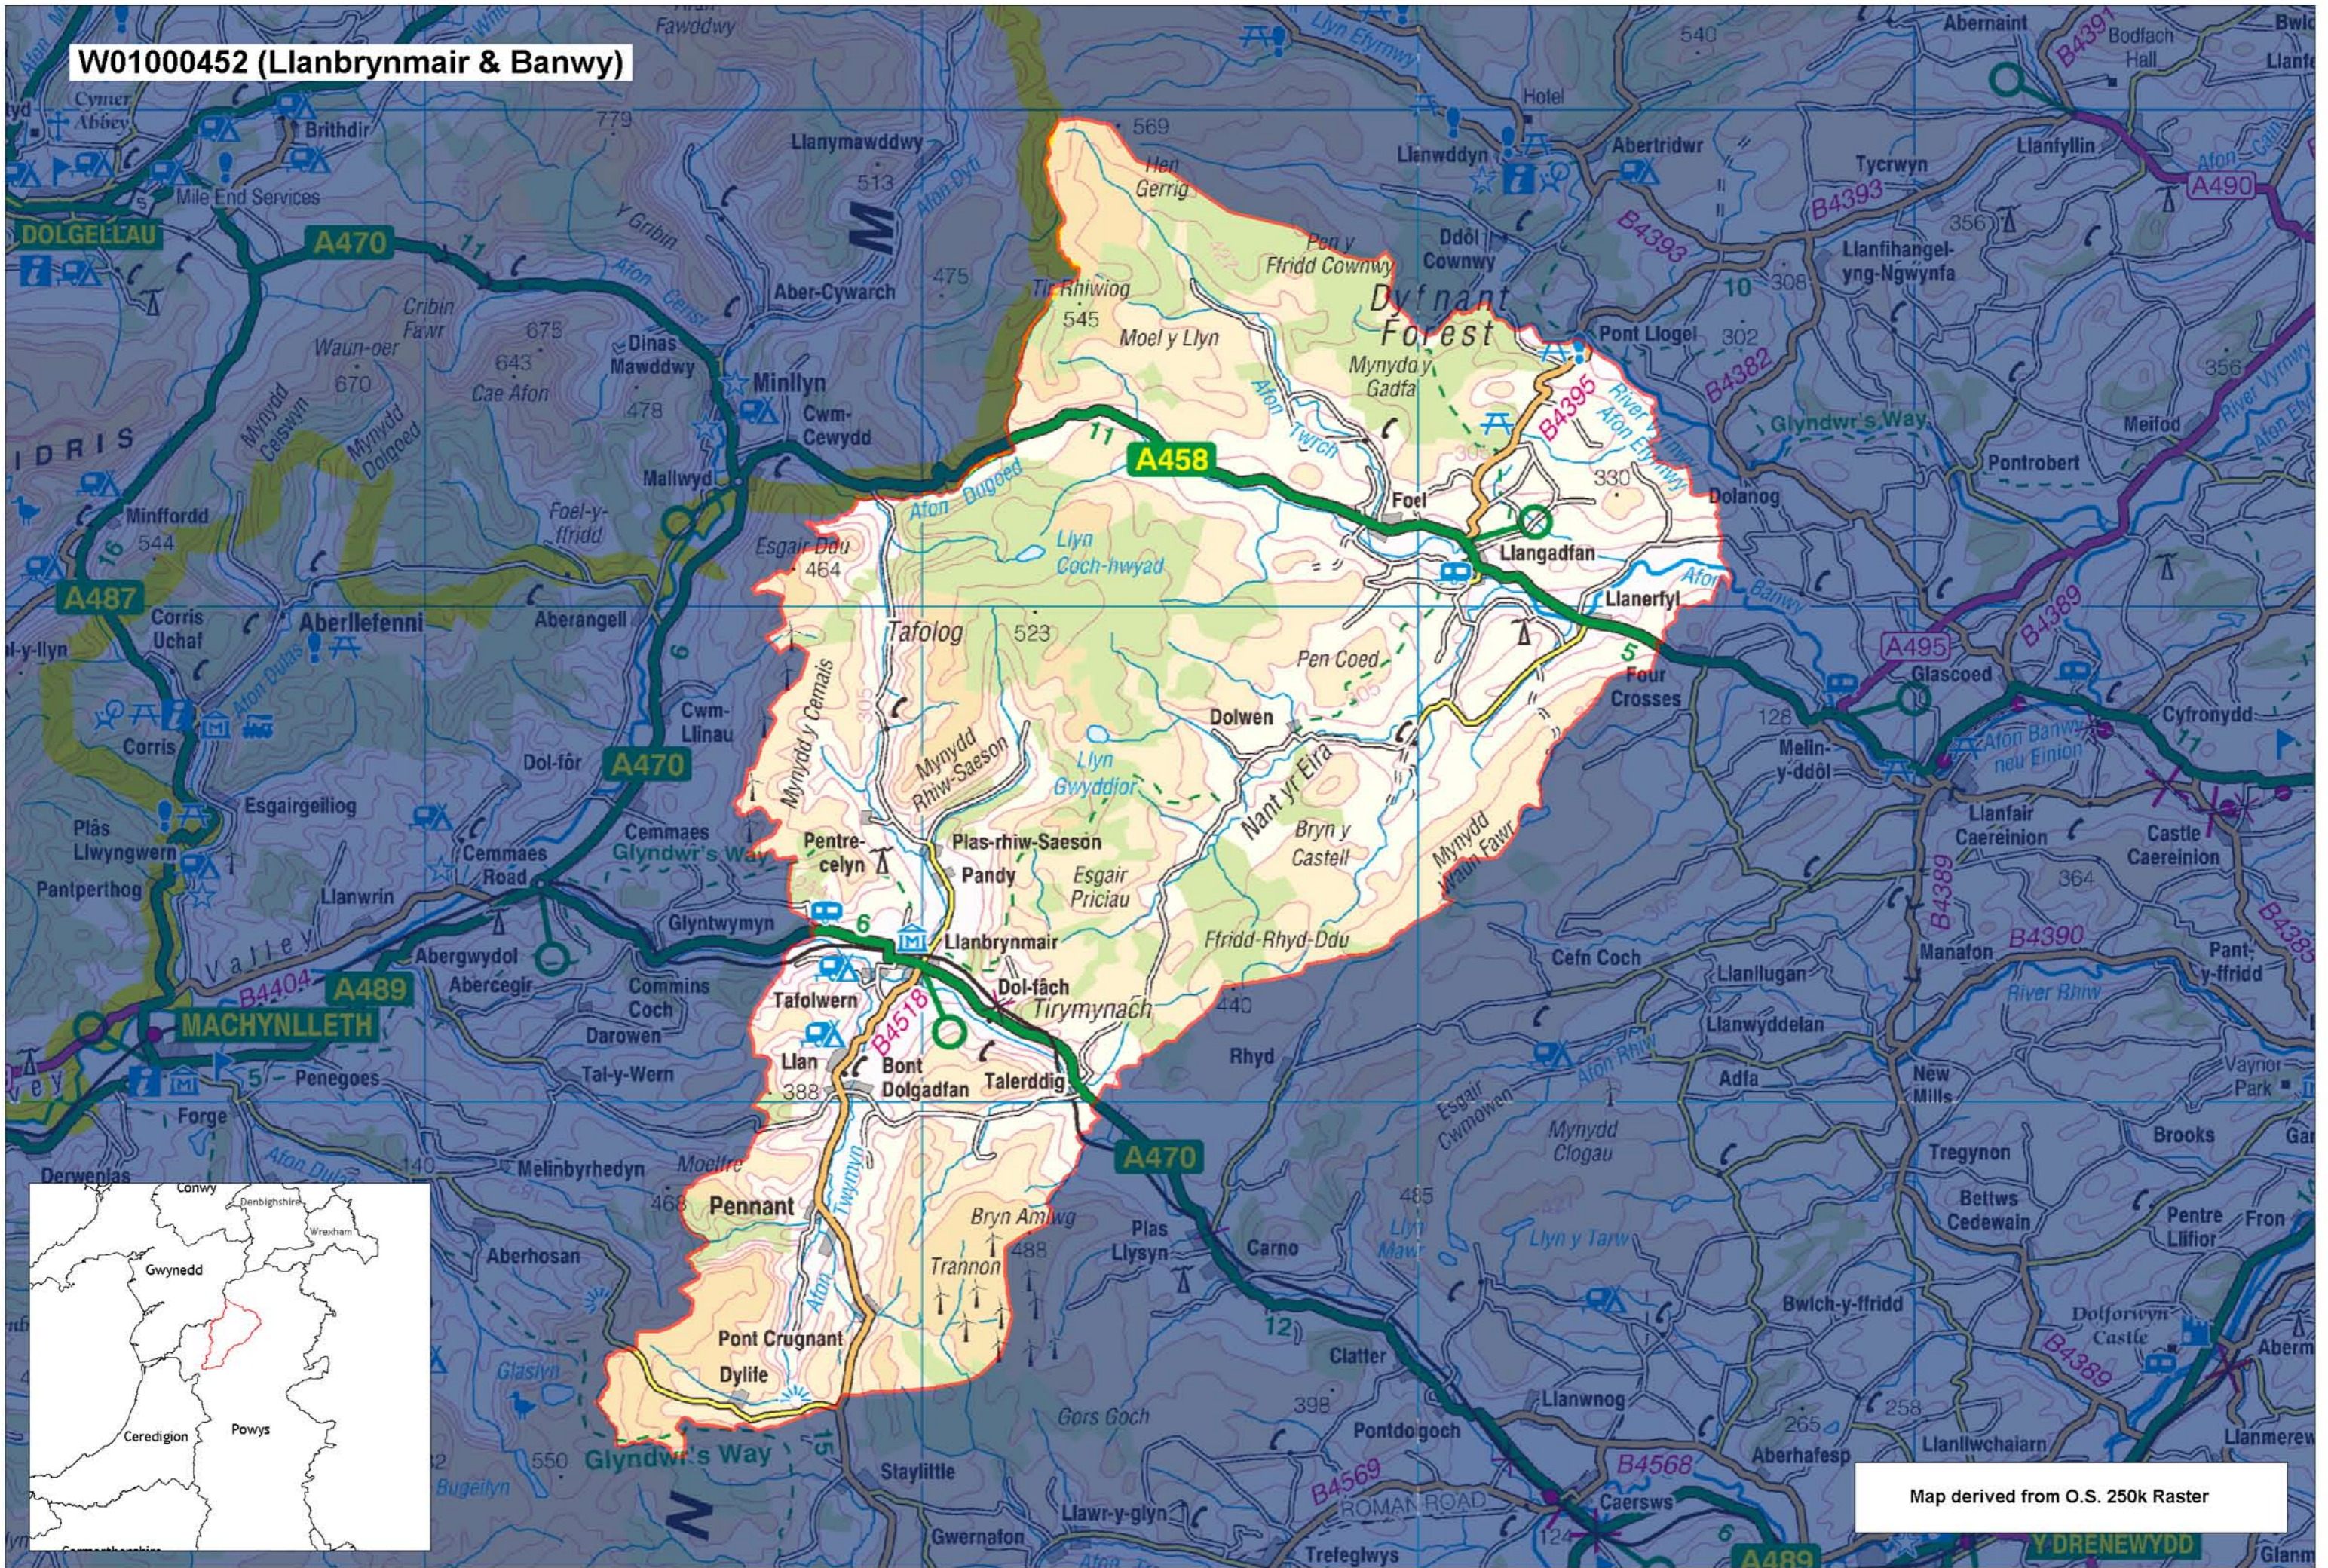

W01000452 (Llanbrynmair & Banwy)

Map derived from O.S. 250k Raster

This map is based upon the Ordnance Survey material with the permission of Ordnance Survey on behalf of The Controller of Her Majesty's Stationery Office. © Crown copyright 2008. Unauthorised reproduction infringes Crown copyright and may lead to prosecution or civil proceedings. Welsh Assembly Government. Licence Number: 100017916
Mae'r map hwn yn seiliedig ar ddeunydd yr Arolwg Ordnans gyda chaniatâd Arolwg Ordnans ar ran Rheolwr Llyfrfa Ei Mawrhydi, © Hawlfraint y Goron 2008.
Mae atgynhyrchu heb ganiatâd yn torri hawffraint y Goron a gall hyn arwain at erlyniad neu achos sifil. Llywodraeth Cynulliad Cymru. Rhif trwydded 100017916.