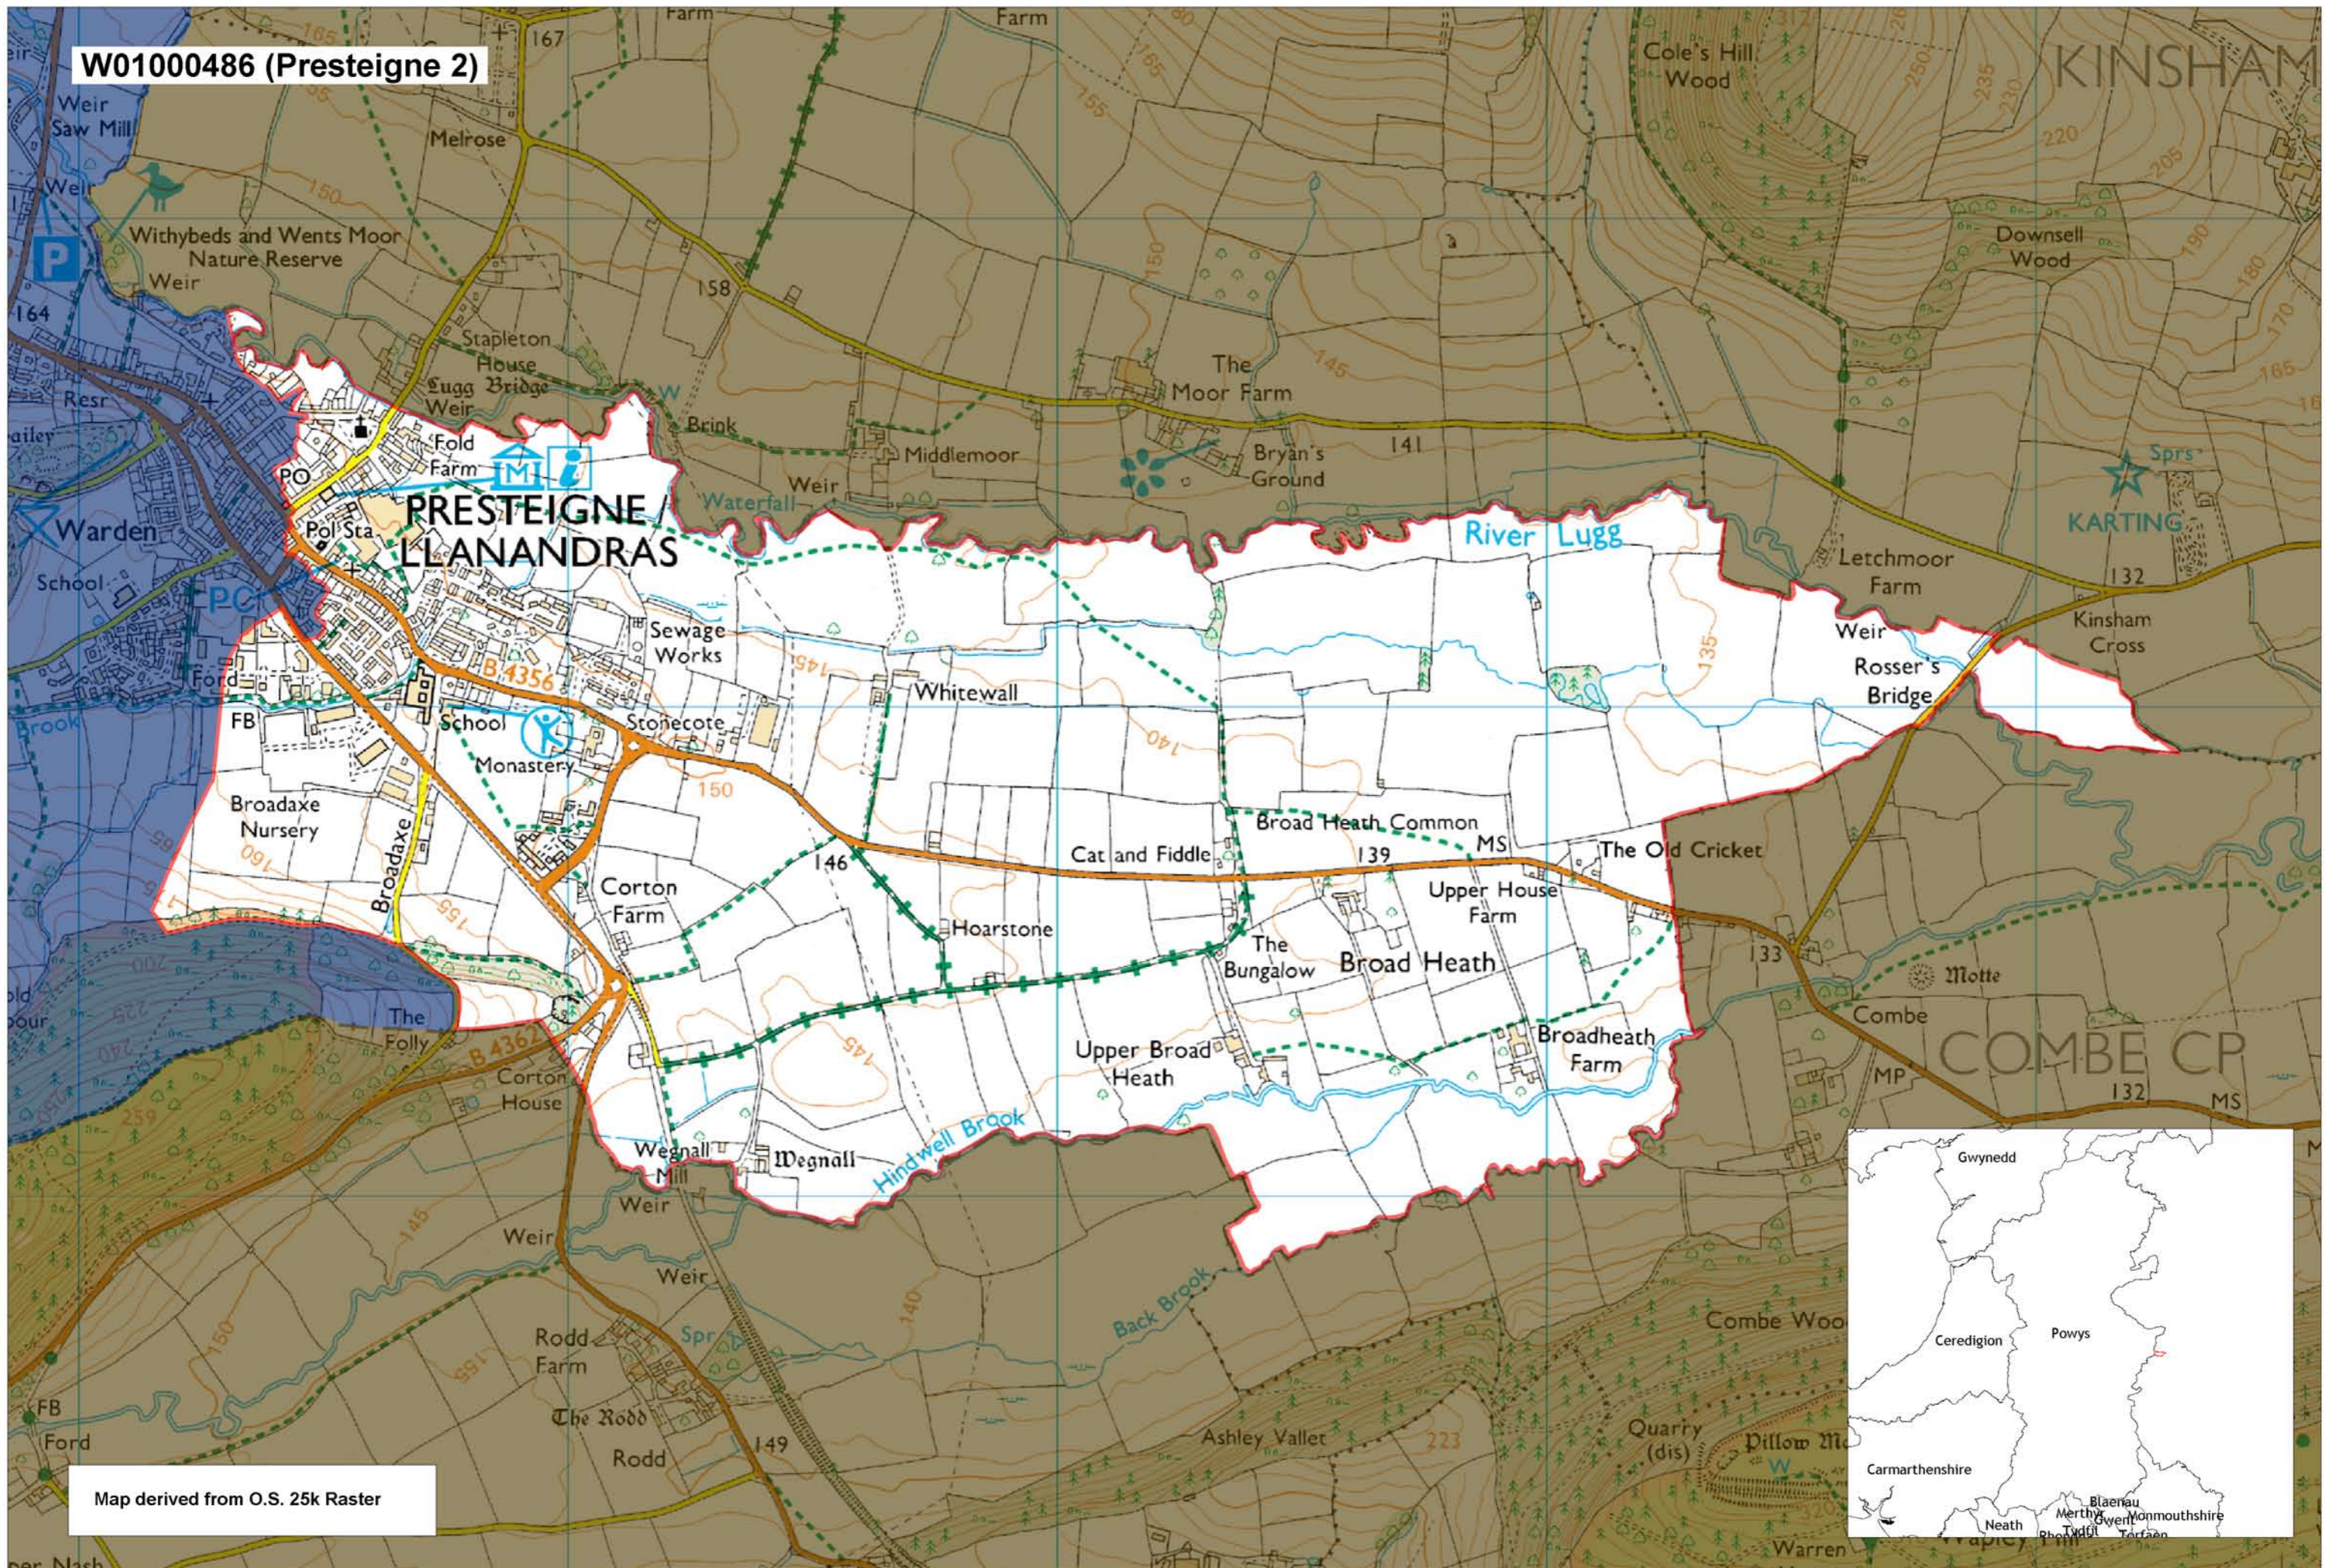

W01000486 (Presteigne 2)

Map derived from O.S. 25k Raster

This map is based upon the Ordnance Survey material with the permission of Ordnance Survey on behalf of The Controller of Her Majesty's Stationery Office. © Crown copyright 2008. Unauthorised reproduction infringes Crown copyright and may lead to prosecution or civil proceedings. Welsh Assembly Government. Licence Number: 100017916. Mae'r map hwn yn seiliedig ar ddeunydd yr Arolwg Ordnans gyda chaniatâd Arolwg Ordnans ar ran Rheolwr Lyfrau Ei Mawrhydi. © Hawffraint y Goron 2008. Mae atgynhyrchu heb ganiatâd yn torri hawffraint y Goron a gall hyn arwain at erlyniad neu achos sifil. Llywodraeth Cynulliad Cymru. Rhif trwydded 100017916.

Produced by Cartographics, Statistical Directorate, Welsh Assembly Government. Cynhyrchwyd gan Cartograffeg, Y Gyfarwyddiaeth Ystadegol, Llywodraeth Cynulliad Cymru.