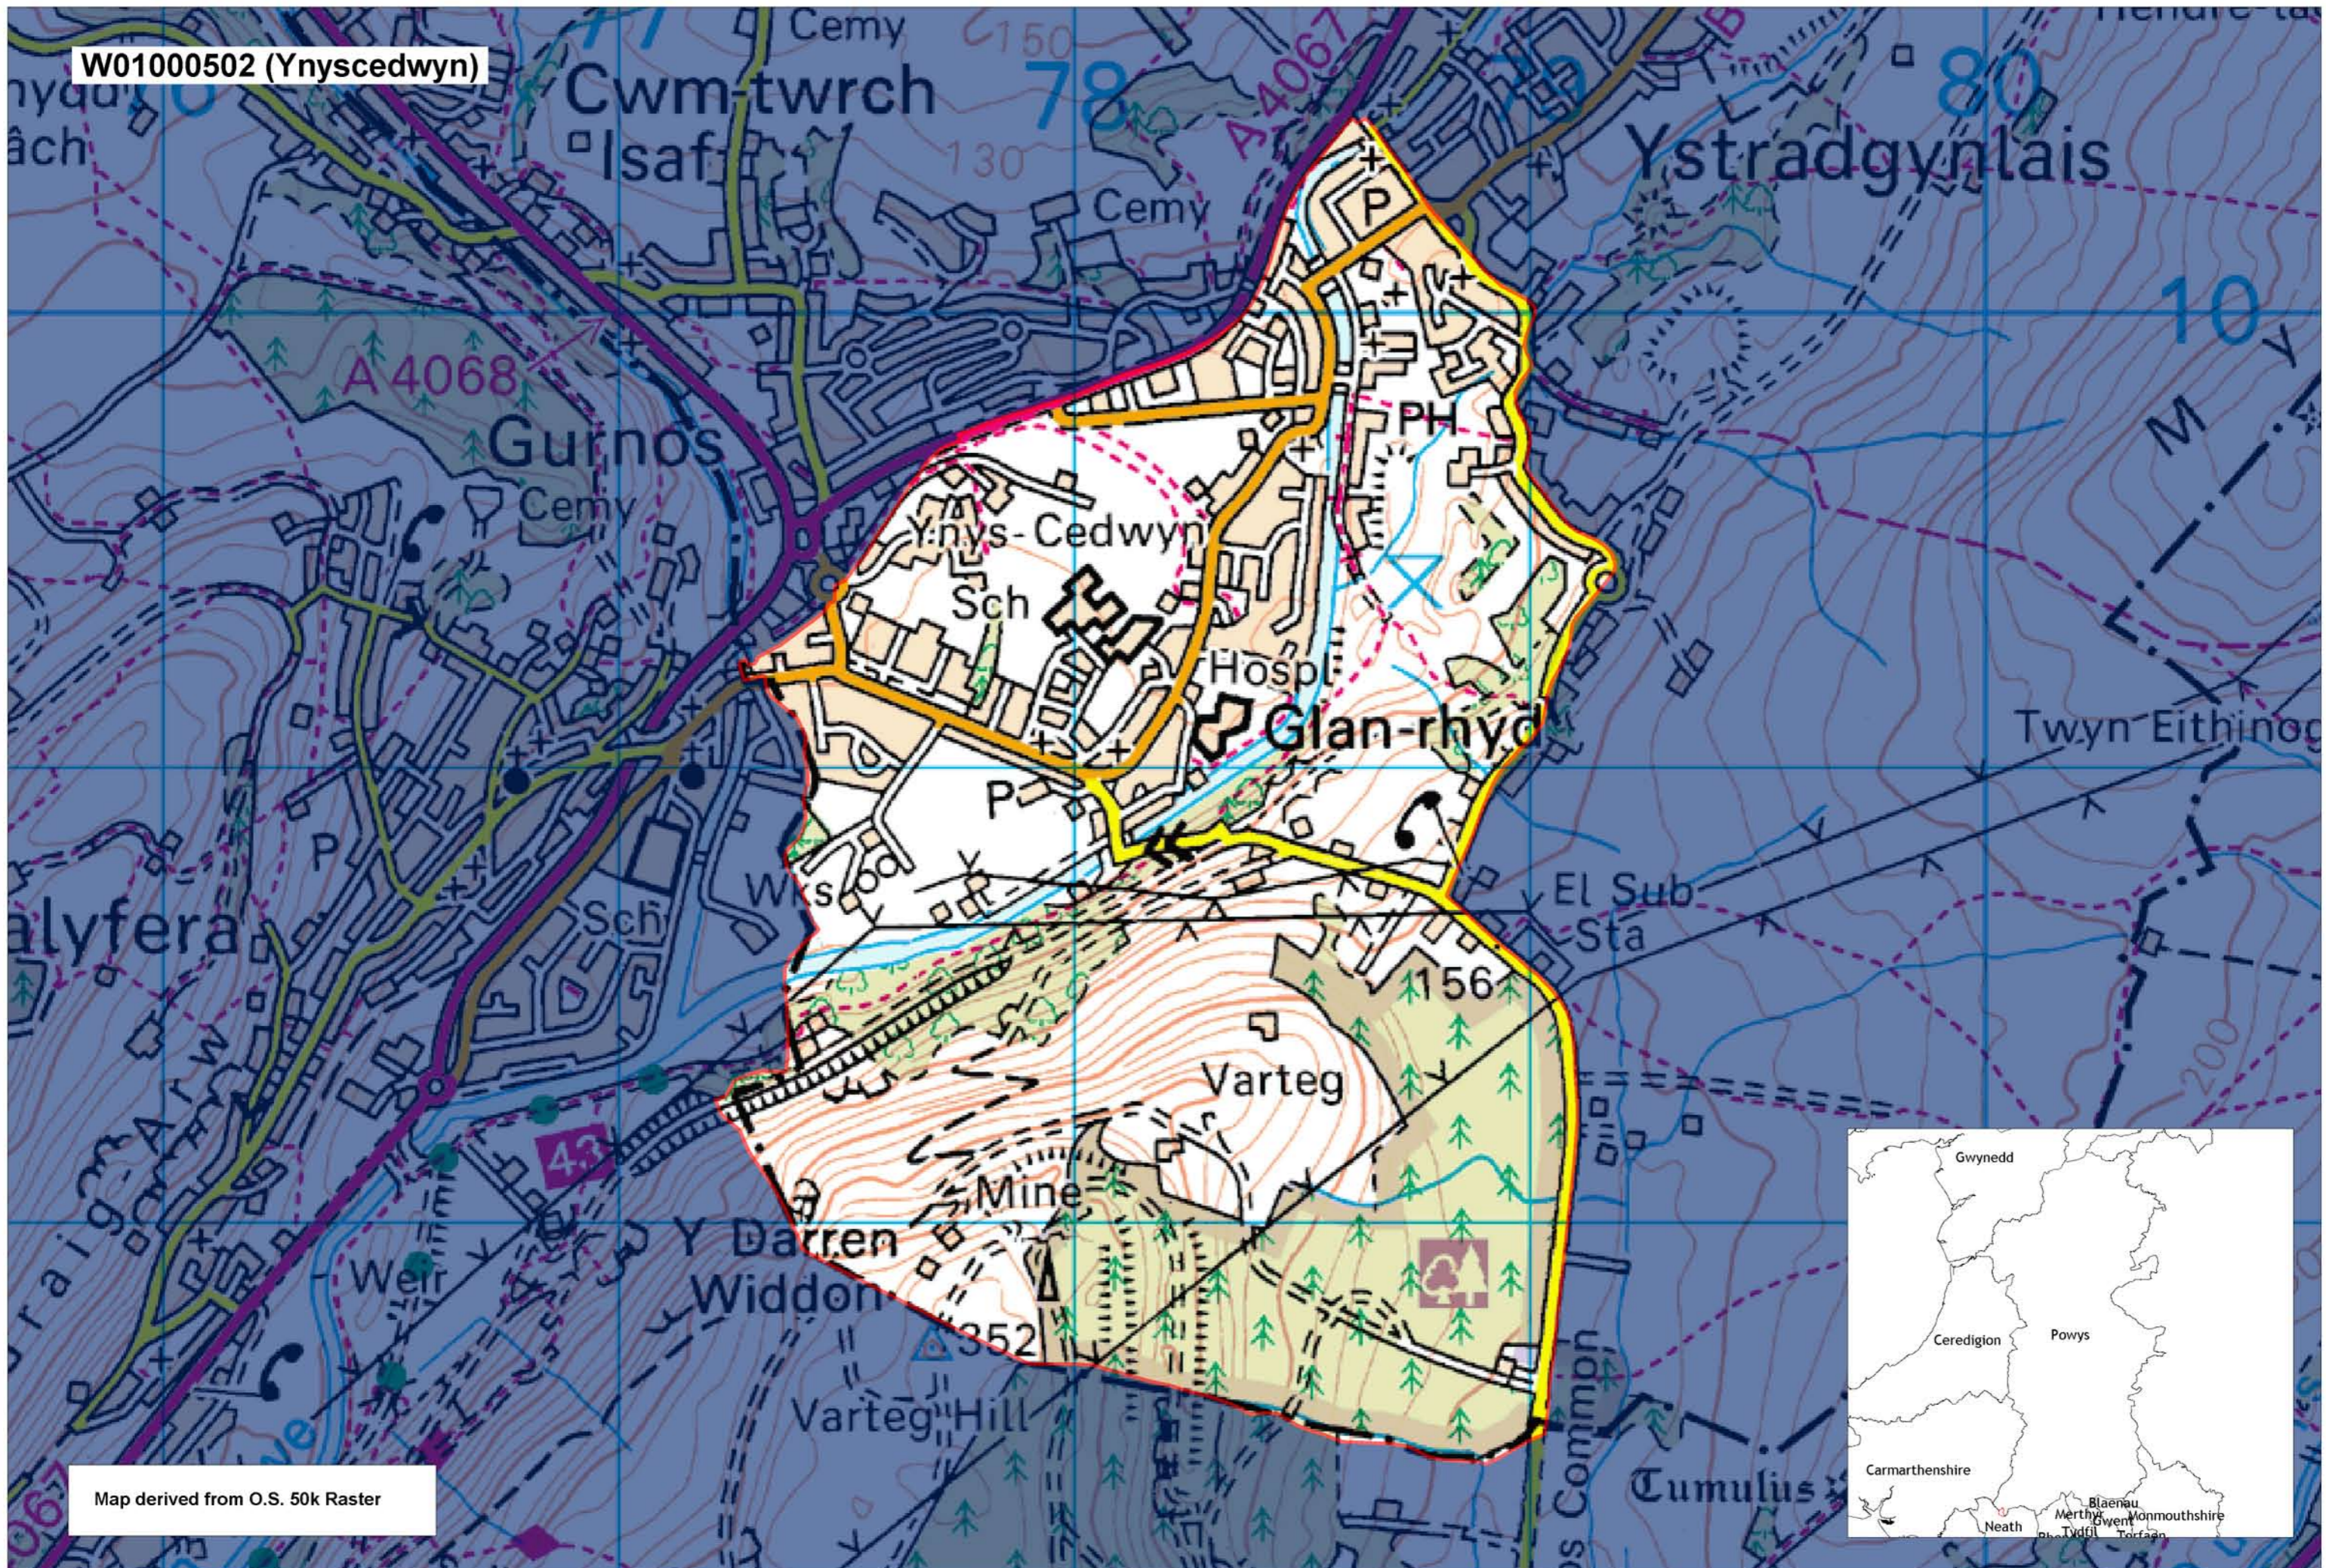

W01000502 (Ynyscedwyn)

Map derived from O.S. 50k Raster

This map is based upon the Ordnance Survey material with the permission of Ordnance Survey on behalf of The Controller of Her Majesty's Stationery Office. © Crown copyright 2008. Unauthorised reproduction infringes Crown copyright and may lead to prosecution or civil proceedings. Welsh Assembly Government. Licence Number: 100017916. Mae'r map hwn yn seiliedig ar ddeunydd yr Arolwg Ordnans gyda chaniatâd Arolwg Ordnans ar ran Rheolwr Lyfrau Ei Mawrhydi. © Hawffraint y Goron 2008. Mae atgynhyrchu heb ganiatâd yn torri hawffraint y Goron a gall hyn arwain at erlyniad neu achos sifil. Llywodraeth Cynulliad Cymru. Rhif trwydded 100017916.

Produced by Cartographics, Statistical Directorate, Welsh Assembly Government. Cynhyrchwyd gan Cartograffeg, Y Gyfarwyddiaeth Ystadegol, Llywodraeth Cynulliad Cymru.