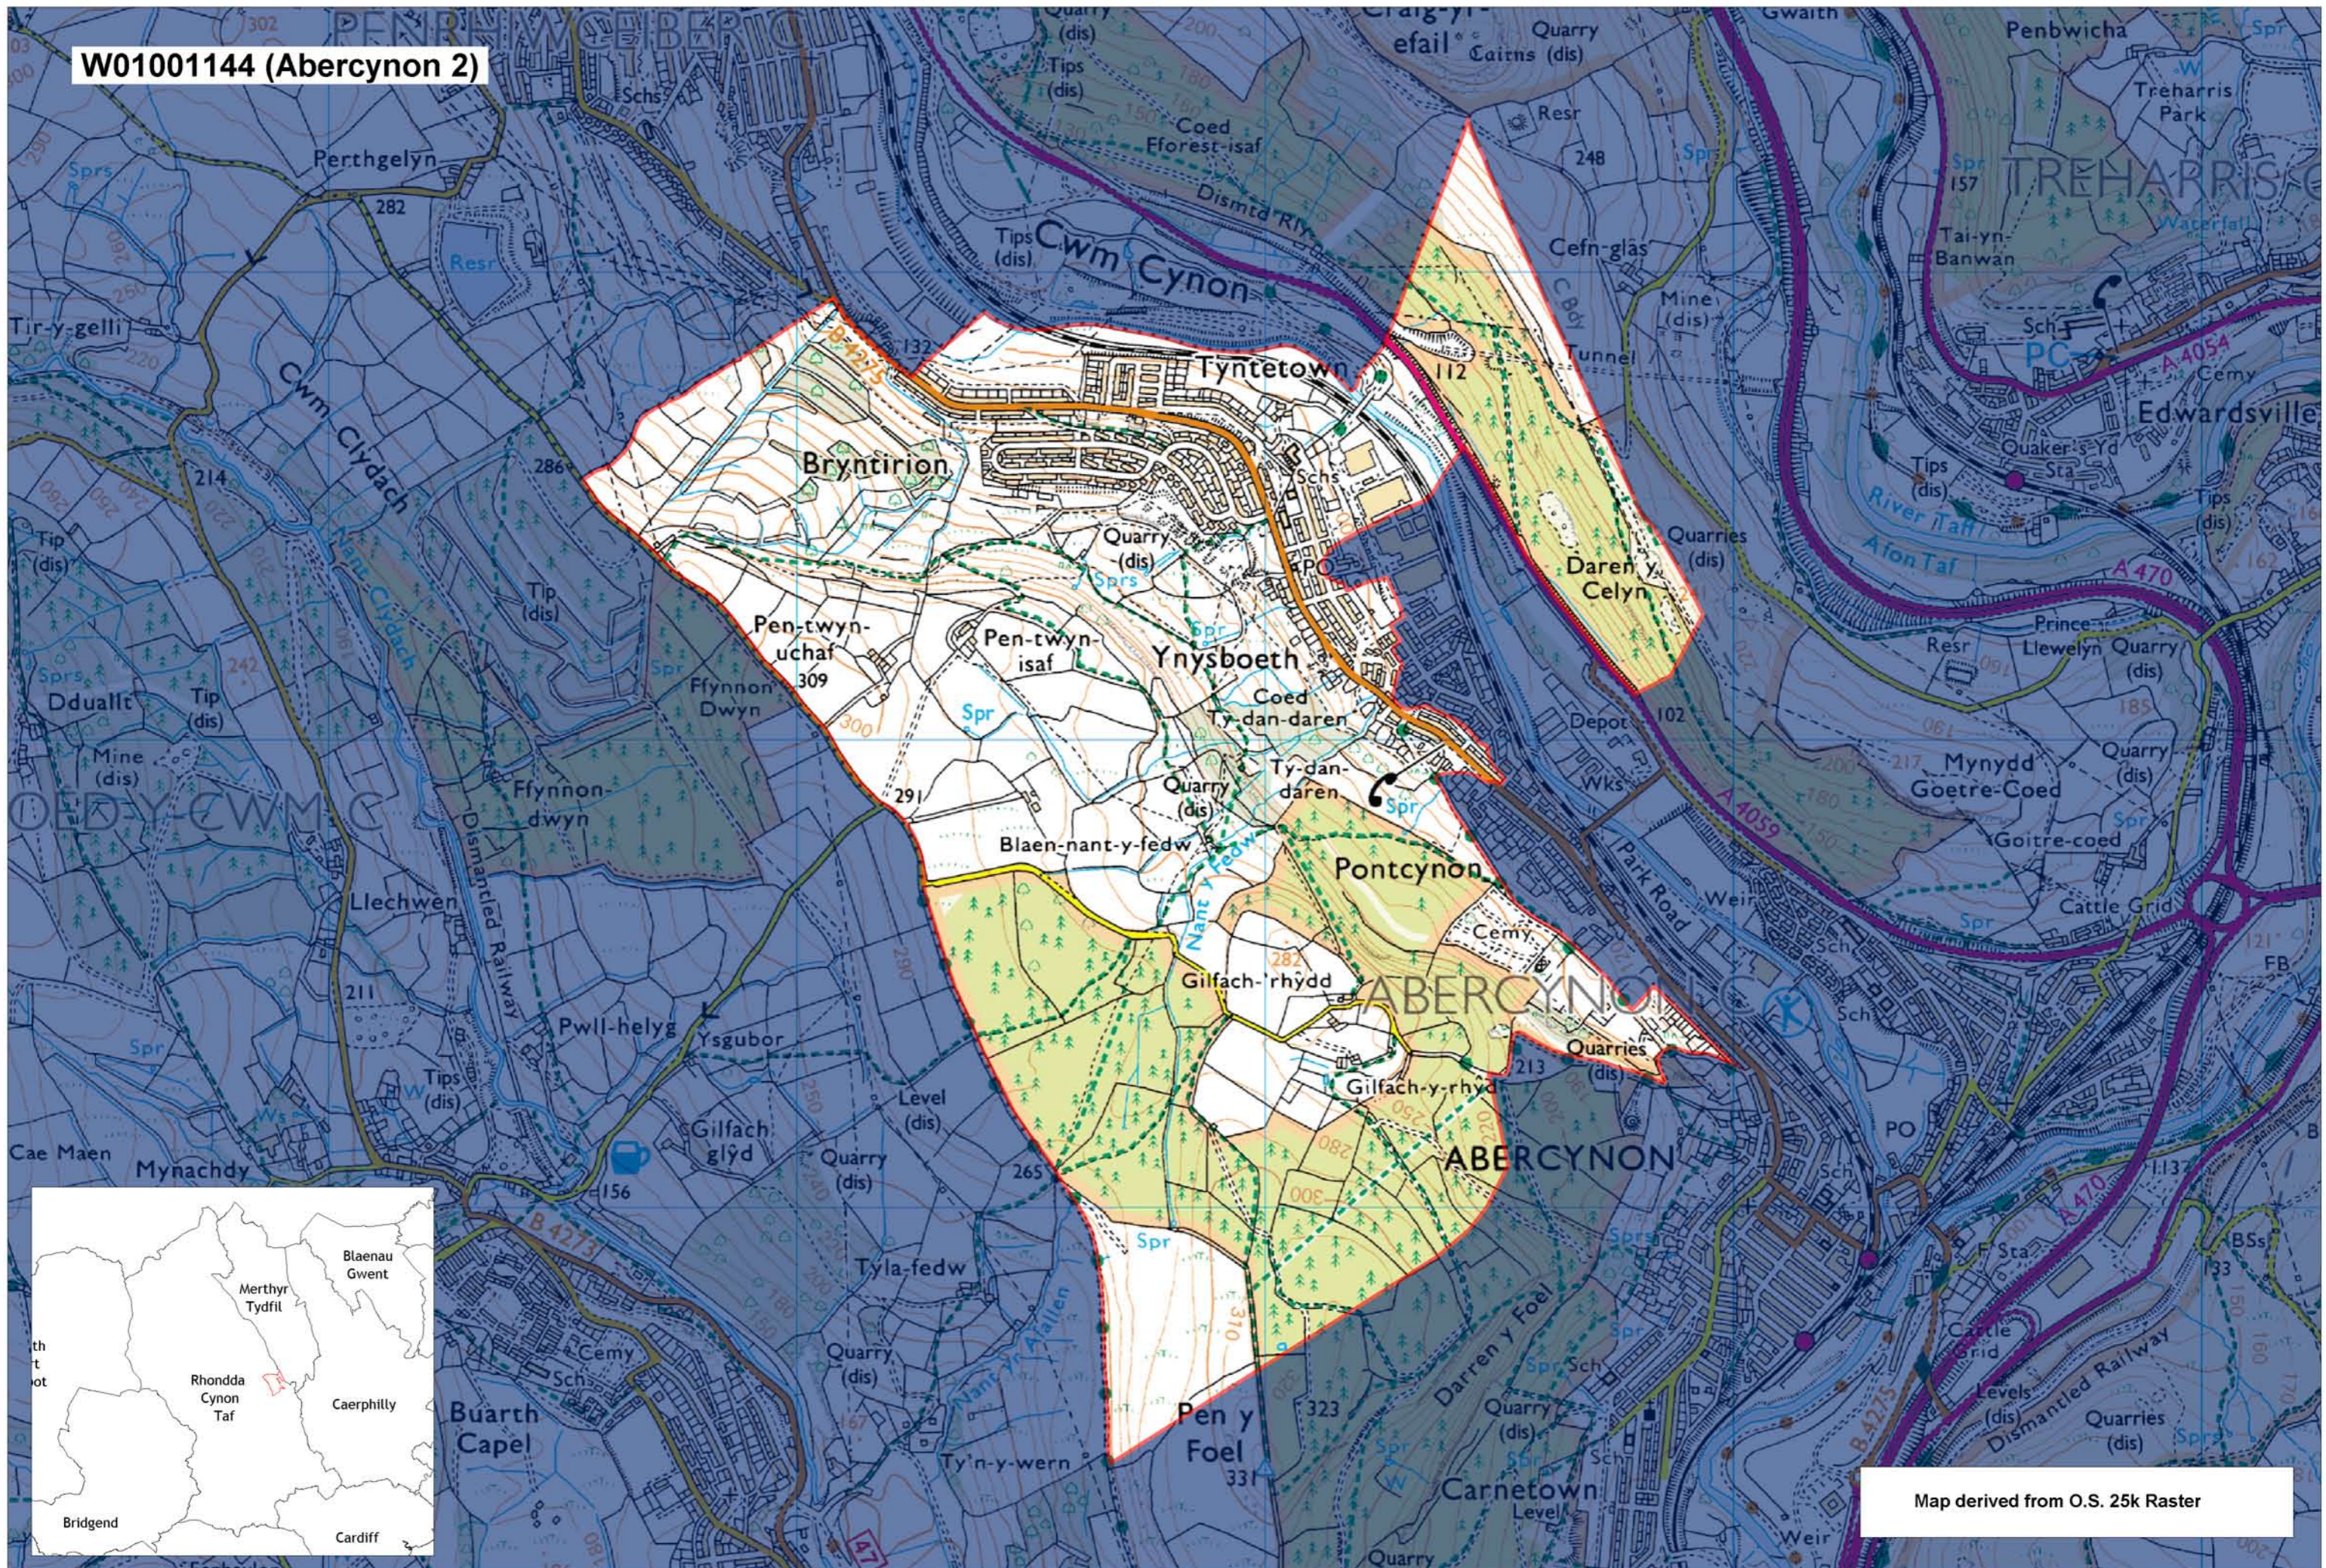

W01001144 (Abercynon 2)

Map derived from O.S. 25k Raster

This map is based upon the Ordnance Survey material with the permission of Ordnance Survey on behalf of The Controller of Her Majesty's Stationery Office. © Crown copyright 2008. Unauthorised reproduction infringes Crown copyright and may lead to prosecution or civil proceedings. Welsh Assembly Government. Licence Number: 100017916. Mae'r map hwn yn seiliedig ar ddeunydd yr Arolwg Ordnans gyda chaniatâd Arolwg Ordnans ar ran Rheolwr Llyfrau Ei Mawrhydi. © Hawffraint y Goron 2008. Mae atgynhyrchu heb ganiatâd yn torri hawffraint y Goron a gall hyn arwain at erlyniad neu achos sifil. Llywodraeth Cynulliad Cymru. Rhif trwydded 100017916.

Produced by Cartographics, Statistical Directorate, Welsh Assembly Government. Cynhyrchwyd gan Cartograffeg, Y Gyfarwyddiaeth Ystadegol, Llywodraeth Cynulliad Cymru.